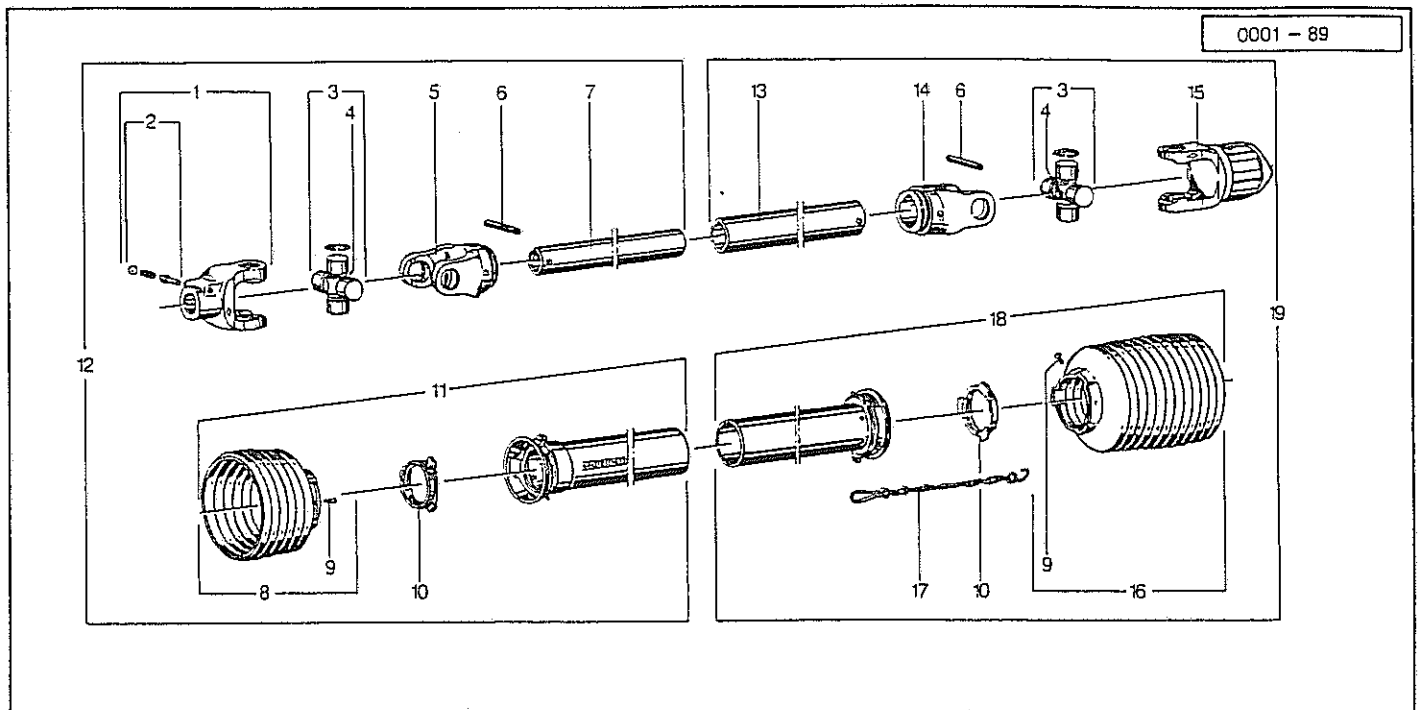

Pos. Id-Nr. Beschreibung

Description

Désignation

Benaming

0001-00132

RS 300-D / RS 320-D

Pos.	Id-Nr.	Beschreibung	Description	Désignation	Benaming	
		Gelenkwelle	PTO-Shaft	Transmission	Aftakas	356702
1	610000	Aufsteckgabel	Push-fit fork	Machoire	Opsteckgaffel	040154
2	610043	Schiebestift	Slide pin	Cliquet de verrouill.	Schuifstift	339107
3	610050	Kreuzgarnitur	Univ. joint assembly	Croisillon	Kruisstuk	040116
4	610047	Schmiernippel	Grease nipple	Graisseur	Smeernippel	084099
5	610015	Rillengabel	Grooved yoke	Machoire	Gaffel	040444
6	530106	Spannstift	Tension pin	Goupille élastique	Spanstift	8x50 DIN 1481
7	610184	Profilwelle	Profile shaft	Tube profilé	Profielbuis	050813
8	610929	Schutztrichter	Protective cone	Protecteur	Beschermhuis	356263
9	610046	Schraube	Bolt	Vis	Bout	365305
10	610683	Gleitring	Sliding ring	Collier	Glijring	359005
11	610893	Schutzhälfte	Guard section	Tube de protection	Beschermhelft	378891
12	610411	Gelenkwellenhälfte	Pto shaft section	Demi-transmission	Aftakashelften	163483
13	610202	Profilrohr	Profile tube	Tube profilé	Profielbuis	050802
14	610022	Rillengabel	Grooved yoke	Machoire	Gaffel	040456
15	610108	Sternratsche	Ratchet clutch	Limiteur de couple	Slipkoppeling	351073
16	610566	Kette	Chain	Chainette	Ketting	044321
17	610908	Schutzhälfte	Guard section	Tube de protection	Beschermhelft	378890
18	610358	Gelenkwellenhälfte	Pto shaft section	Demi-transmission	Aftakashelften	356704