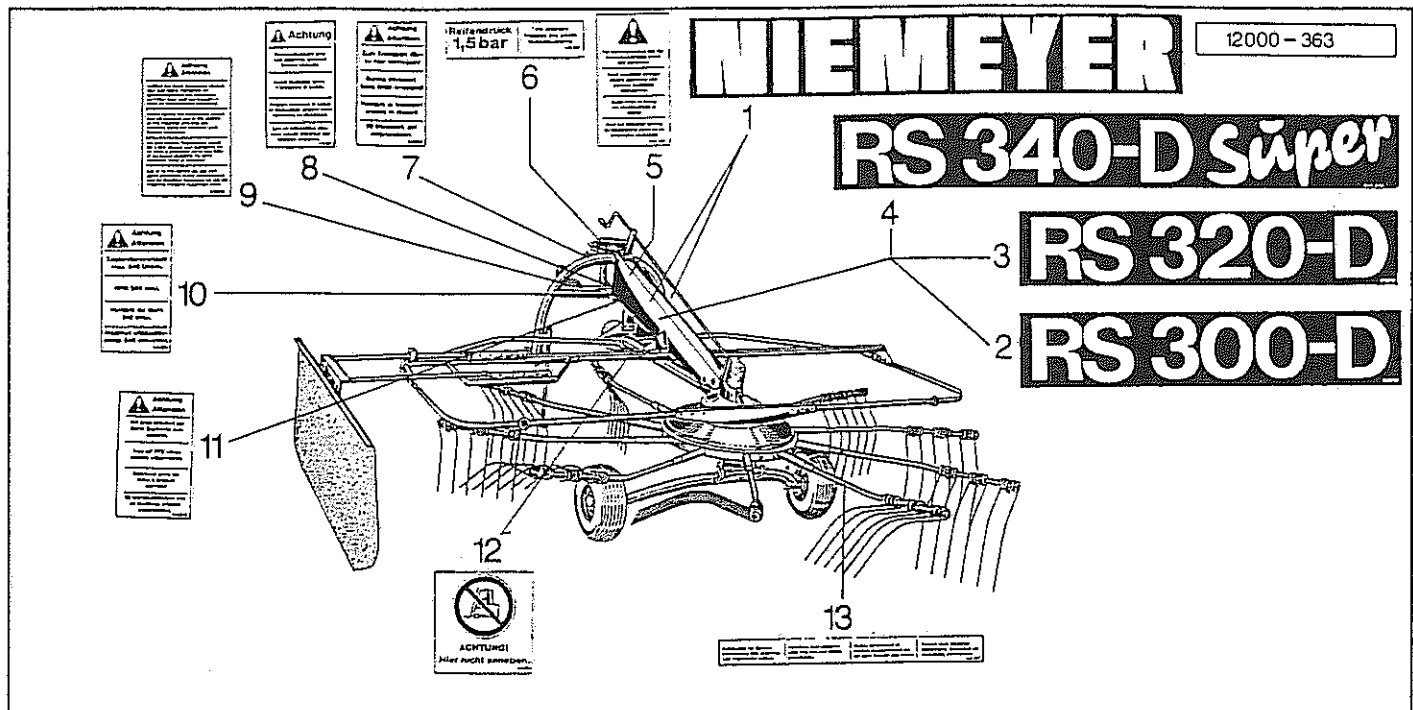

12000-00169

Pos.	Id-Nr.	Beschreibung	Description	Désignation	Benaming
1	646019	Abziehbild	Decal	Décalque	Sticker
2	646257	Abziehbild	Decal	Décalque	Sticker
3	646265	Abziehbild	Decal	Décalque	Sticker
4	646249	Abziehbild	Decal	Décalque	Sticker
5	646168	Abziehbild	Decal	Décalque	Sticker
6	646206	Abziehbild	Decal	Décalque	Sticker
7	646026	Abziehbild	Decal	Décalque	Sticker
8	646101	Abziehbild	Decal	Décalque	Sticker
9	646050	Abziehbild	Decal	Décalque	Sticker
10	646034	Abziehbild	Decal	Décalque	Sticker
11	646040	Abziehbild	Decal	Décalque	Sticker
12	646259	Abziehbild	Decal	Décalque	Sticker
13	646227	Abziehbild	Decal	Décalque	Sticker