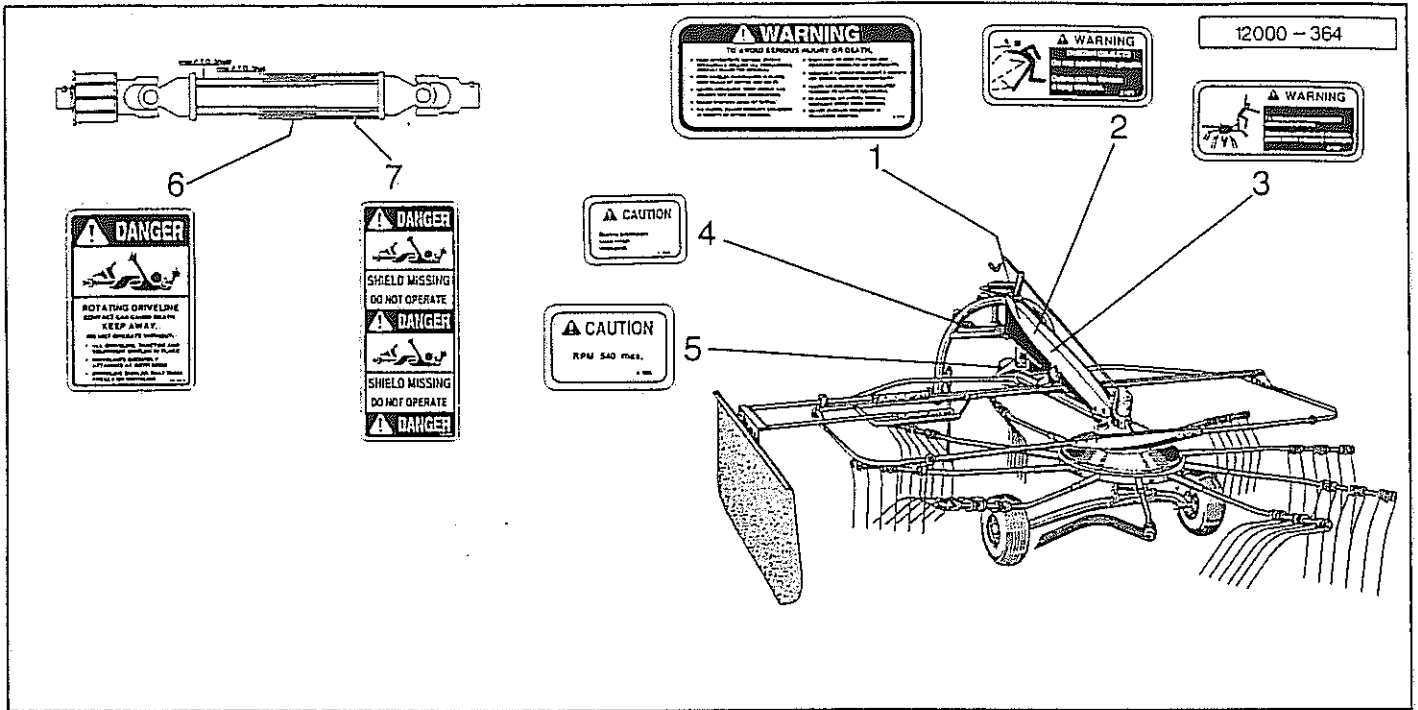

12000 - 364

Pos. Id-Nr. Beschreibung Description Désignation Benaming 12000-00170

USA / Kanada

1	646013	Abziehbild	Decal	Décalque	Sticker
2	646002	Abziehbild	Decal	Décalque	Sticker
3	646001	Abziehbild	Decal	Décalque	Sticker
4	646007	Abziehbild	Decal	Décalque	Sticker
5	646004	Abziehbild	Decal	Décalque	Sticker
6	646010	Abziehbild	Decal	Décalque	Sticker
7	646240	Abziehbild	Decal	Décalque	Sticker