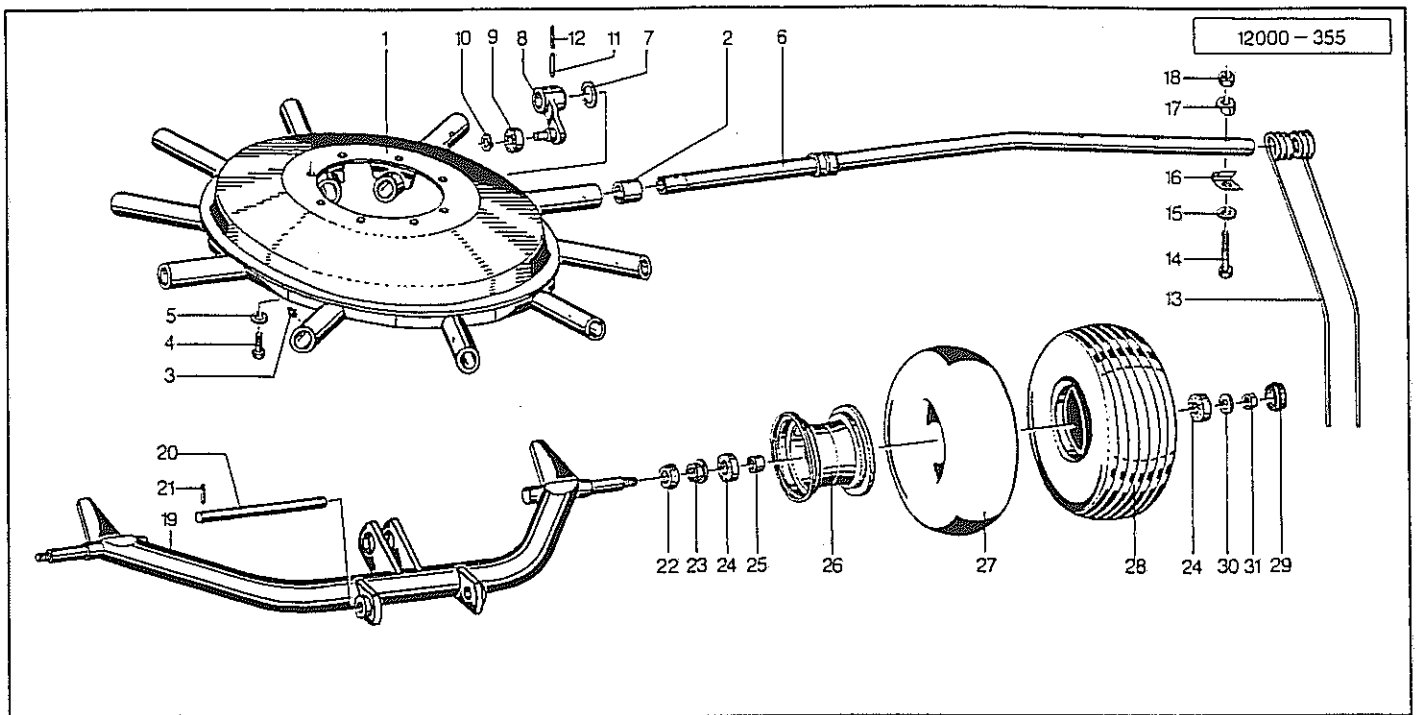

12000-00164

Pos.	Id-Nr.	Beschreibung	Description	Désignation	Benaming	
<u>RS 340-D-Super</u>						
1	012393	Lagerglocke	Bell c/w bushes	Toupie	Rotorhuis	
2	541723	Buchse	Bush	Bague	Bus	34H9x39H7x40
3	570265	Schmiernippel	Grease nipple	Graisseur	Smeernippel	H1S 8x1
4	500784	Sechskantschraube	Hex. bolt	Vis	Zeskante bout	M12x30 DIN933 8.8
5	520534	Federring	Spring lock washer	Rondelle-frein	Veerring	12 DIN 128 vz
6	012395	Arm	Arm	Arbre	Arm	
7	520468	Stützscheibe	Support ring	Rondelle d'appui	Schijf	40/50x2,5 DIN988
8	012561	Hebel	Lever	Levier	Hendel	
9	541402	Laufrolle	Guide roller	Roulette de guidage	Looprol	529 960 KSE
10	531500	Seegerring	Circlip	Jonc d'arrêt	Seegerring	A 17x1,5 SD DIN 471
11	530132	Spannstift	Tension pin	Goupille élastique	Spanstift	12x55 DIN 1481
12	530082	Spannstift	Tension pin	Goupille élastique	Spanstift	7x55 DIN1481
13	600034	Schwaderzinken	Tine	Dent	Tanden	
14	500386	Sechskantschraube	Hex. bolt	Vis	Zeskante bout	M12x75 DIN931 8.8
15	520094	Scheibe	Washer	Rondelle	Schijf	14/35 x 4
16	010168	Klammer	Clamp	Bride	Houder	2x30x78
17	010205	Kloben	Chock	Rondelle d'appui	Spie vulstuk	010205 G
18	510517	Sechskantmutter	Hex. nut	Ecrou	Zeskante moer	M 12 DIN 985 8 vz
18a	010299	Zinkenbefestigung	Bolt ass. for tine	Fixation de dent	Trandbevestiging	Pos. 14-18
19	012800	Fahrgestell	Carriage frame	Essieu	Onderbouw	
20	012801	Bolzen	Pin	Axe	Pennen	
21	530062	Spannstift	Tension pin	Goupille élastique	Spanstift	6x40 DIN 1481
22	600524	Kappe	Cap	Capuchon	Kap	
23	551176	Dichtung	Seal	Joint	Afdichting	
24	540150	Rillenkugellager	Grooved ball bearing	Roulement	Kogellager	6205 2Z
25	600517	Hülse	Bushing	Bague	Bus	
26	591027	Felge	Rim	Jante	Velg	5,5Ax8
26a	591026	Felge	Rim	Jante	Velg	5,5Ax8 Pos. 23-26,29
27	591218	Schlauch	Hose	Chambre à air	Binnenband	16/6,50-8
28	591120	Decke	Tyre	Pneu	Band	16/6,50x8/4 T-510
29	600518	Kappe	Cap	Capuchon	Kap	
29a	591353	Rad	Wheel, cpl.	Roue complete	Wiel kpl.	16x6,5/8 Pos. 23-29
30	520094	Scheibe	Washer	Rondelle	Schijf	14/35 x 4
31	510517	Sechskantmutter	Hex. nut	Ecrou	Zeskante moer	M 12 DIN 985 8 vz