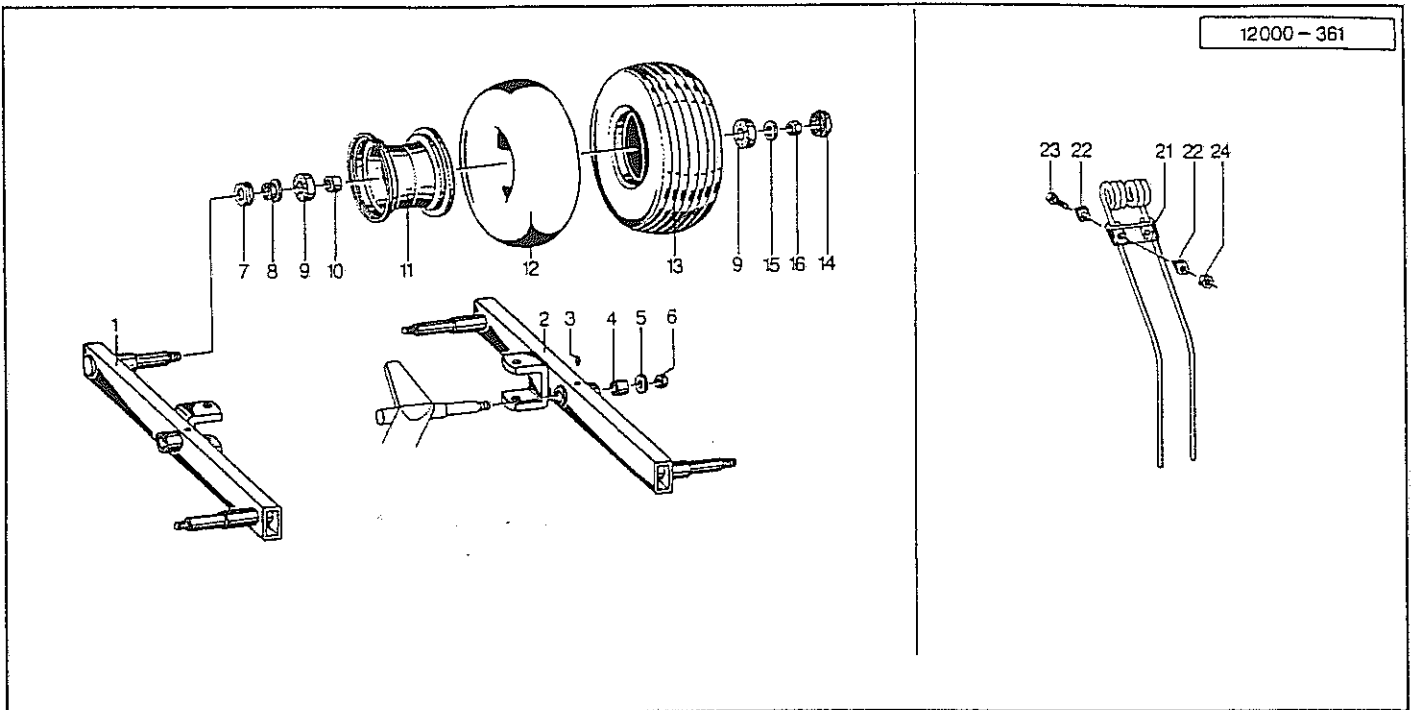

12000-00168

Pos.	Id-Nr.	Beschreibung	Description	Désignation	Benaming	
1	012863	Fahrgestell, links	Carriage frame, left	Essieu, gauche	Onderbouw, links	
2	012864	Fahrgestell, rechts	Carriage frame, right	Essieu, droite	Onderbouw, rechts	
3	570265	Schmiernippel	Grease nipple	Graisseur	Smeernippel	H1S 8x1
4	541785	Lagerbuchse	Bushing	Bague	Bus	25/25 DU
5	520094	Scheibe	Washer	Rondelle	Schijf	14/35 x 4
6	510451	Sechskantmutter	Hex. nut	Ecrou	Zeskante moer	M 12 DIN 980 8
7	600524	Kappe	Cap	Capuchon	Kap	
8	551176	Dichtung	Seal	Joint	Afdichting	
9	540150	Rillenkugellager	Grooved ball bearing	Roulement	Kogellager	6205 2Z
10	600517	Hülse	Bushing	Bague	Bus	
11	591024	Felge	Rim	Jante	Velg	4,50x6 2mm
11a	591023	Felge	Rim	Jante	Velg	4,50x6 Pos. 8-11,14
12	591221	Schlauch	Hose	Chambre à air	Binnenband	15x6,00/6
13	591125	Decke	Tyre	Pneu	Band	15x6,00/6
14	600518	Kappe	Cap	Capuchon	Kap	
14a	591350	Rad	Wheel, cpl.	Roue complete	Wiel kpl.	365x140 15x6,00/6 Pos. 8-14
15	520094	Scheibe	Washer	Rondelle	Schijf	14/35 x 4
16	510517	Sechskantmutter	Hex. nut	Ecrou	Zeskante moer	M 12 DIN 985 8 vz
21	600527	Zinkensicherung	Tine safety brakel	Plaque de sécurité	Trandbeveiliging	
22	010385	Klemplättchen	Clamp washer	Plaquette	Klemplaatjes	
23	500431	Sechskantschraube	Hex. bolt	Vis	Zeskante bout	M 6x30 DIN 931 8.8
24	510505	Sechskantmutter	Hex. nut	Ecrou	Zeskante moer	M 6 vz DIN 985 8
24a	012903	Zinkensicherung	Tine safety brakel	Plaque de sécurité	Trandbeveiliging	Pos. 21-24