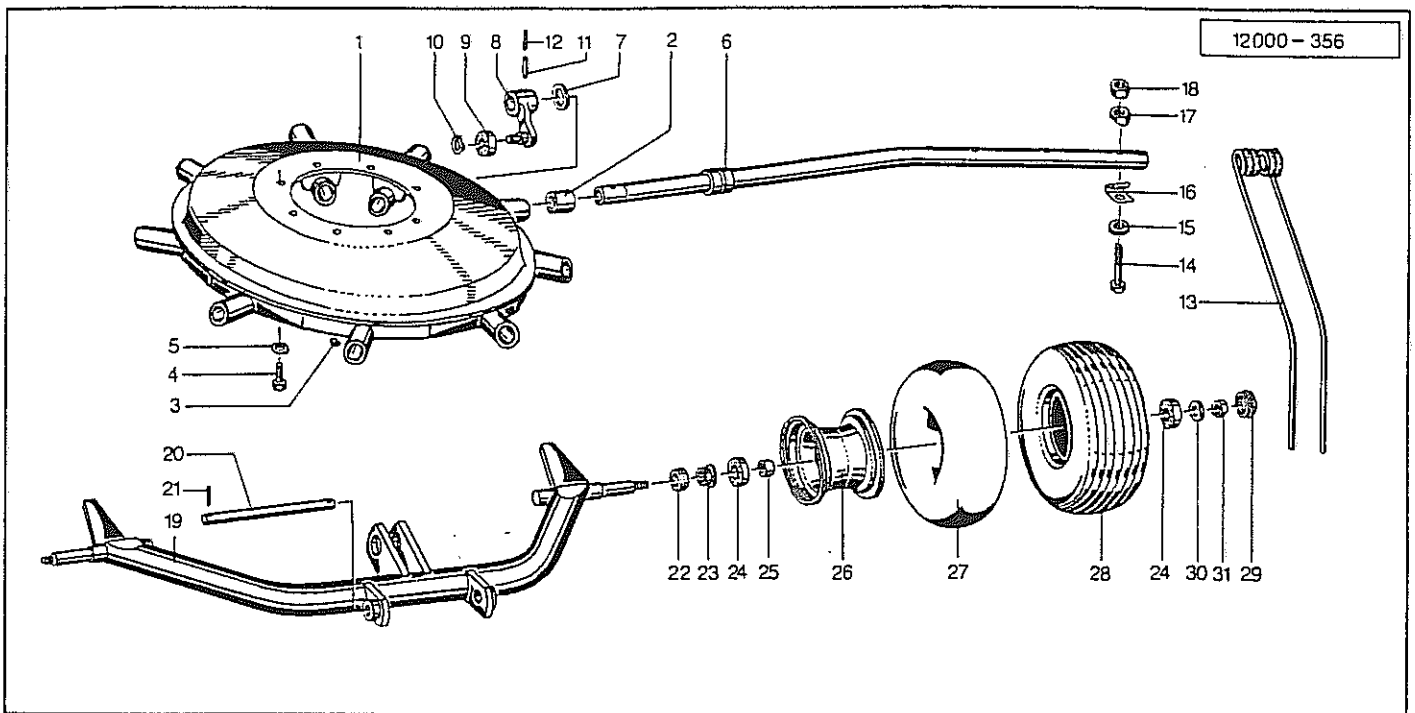

Pos.	Id-Nr.	Beschreibung	Description	Désignation	Benaming	
12000-00163						
<u>RS 320-D</u>						
1	012808	Lagerglocke	Bell c/w bushes	Toupie	Rotorhuis	
2	541723	Buchse	Bush	Bague	Bus	34H9x39H7x40
3	570265	Schmiernippel	Grease nipple	Graisser	Smeernippel	HIS 8x1
4	500784	Sechskantschraube	Hex. bolt	Vis	Zeskante bout	M12x30 DIN933 8.8
5	520534	Federring	Spring lock washer	Rondelle-frein	Veerring	12 DIN 128 vz
6	012497	Zinkenarm	Tine arm	Arbre porte-dents	Tandarm	
7	520468	Stützscheibe	Support ring	Rondelle d'appui	Schijf	40/50x2,5 DIN988
8	012561	Hebel	Lever	Levier	Hendel	
9	541402	Laufrolle	Guide roller	Roulette de guidage	Looprol	529 960 KSE
10	531500	Seegerring	Circlip	Jonc d'arrêt	Seegerring	A 17x1,5 SD DIN 471
11	530132	Spannstift	Tension pin	Goupille élastique	Spanstift	12x55 DIN 1481
12	530082	Spannstift	Tension pin	Goupille élastique	Spanstift	7x55 DIN1481
13	600034	Schwaderzinken	Tine	Dent	Tanden	
14	500386	Sechskantschraube	Hex. bolt	Vis	Zeskante bout	M12x75 DIN931 8.8
15	520094	Scheibe	Washer	Rondelle	Schijf	14/35 x 4
16	010168	Klammer	Clamp	Bride	Houder	2x30x78
17	010205	Kloben	Chock	Rondelle d'appui	Spie vulstuk	010205 G
18	510517	Sechskantmutter	Hex. nut	Ecrou	Zeskante moer	M 12 DIN 985 8 vz
18a	010299	Zinkenbefestigung	Bolt ass. for tine	Fixation de dent	Trandbevestiging	Pos. 14-18
19	012800	Fahrgestell	Carriage frame	Essieu	Onderbouw	
20	012801	Bolzen	Pin	Axe	Pennen	
21	530062	Spannstift	Tension pin	Goupille élastique	Spanstift	6x40 DIN 1481
22	600524	Kappe	Cap	Capuchon	Kap	
23	551176	Dichtung	Seal	Joint	Afdichting	
24	540150	Rillenkugellager	Grooved ball bearing	Roulement	Kogellager	6205 2Z
25	600517	Hülse	Bushing	Bague	Bus	
26	591024	Felge	Rim	Jante	Velg	4,50x6 2mm
26a	591023	Felge	Rim	Jante	Velg	4,50x6 Pos. 23-26,29
27	591221	Schlauch	Hose	Chambre à air	Binnenband	15x6,00/6
28	591125	Decke	Tyre	Pneu	Band	15x6,00/6
29	600518	Kappe	Cap	Capuchon	Kap	
29a	591350	Rad	Wheel, cpl.	Roûe complete	Wiel kpl.	365x140 15x6,00/6 Pos. 23-29
30	520094	Scheibe	Washer	Rondelle	Schijf	14/35 x 4
31	510517	Sechskantmutter	Hex. nut	Ecrou	Zeskante moer	M 12 DIN 985 8 vz