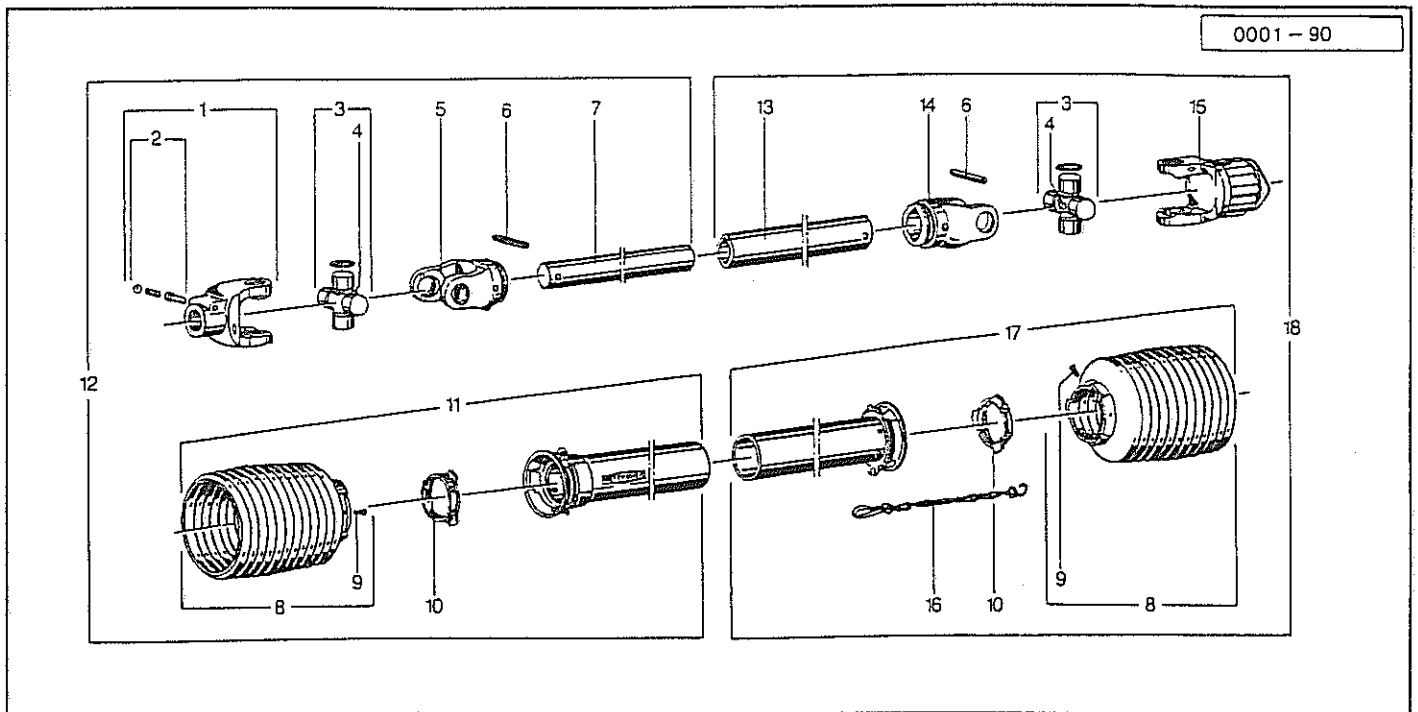

Pos. Id-Nr. Beschreibung

Description

Désignation

Benaming

0001-00132

RS 300-D / RS 320-D

Pos.	Id-Nr.	Beschreibung	Description	Désignation	Benaming	
		Gelenkwelle	PTO-Shaft	Transmission	Aftakas	356702
1	610000	Aufsteckgabel	Push-fit fork	Machoire	Opsteckgaffel	040154
2	610043	Schiebestift	Slide pin	Cliquet de verrouill.	Schuifstift	339107
3	610050	Kreuzgarnitur	Univ. joint assembly	Croisillon	Kruisstuk	040116
4	610047	Schmiernippel	Grease nipple	Graisseur	Smeernippel	084099
5	610015	Rillengabel	Grooved yoke	Machoire	Gaffel	040444
6	530106	Spannstift	Tension pin	Goupille élastique	Spanstift	8x50 DIN 1481
7	610184	Profilwelle	Profile shaft	Tube profilé	Profielbuis	050813
8	610929	Schutztrichter	Protective cone	Protecteur	Beschermhuis	356263
9	610046	Schraube	Bolt	Vis	Bout	365305
10	610683	Gleitring	Sliding ring	Collier	Glijring	359005
11	610893	Schutzhälfte	Guard section	Tube de protection	Beschermhelft	378891
12	610411	Gelenkwellenhälfte	Pto shaft section	Demi-transmission	Aftakashelften	163483
13	610202	Profilrohr	Profile tube	Tube profilé	Profielbuis	050802
14	610022	Rillengabel	Grooved yoke	Machoire	Gaffel	040456
15	610108	Sternratsche	Ratchet clutch	Limiteur de couple	Slipkoppeling	351073
16	610566	Kette	Chain	Chainette	Ketting	044321
17	610908	Schutzhälfte	Guard section	Tube de protection	Beschermhelft	378890
18	610358	Gelenkwellenhälfte	Pto shaft section	Demi-transmission	Aftakashelften	356704