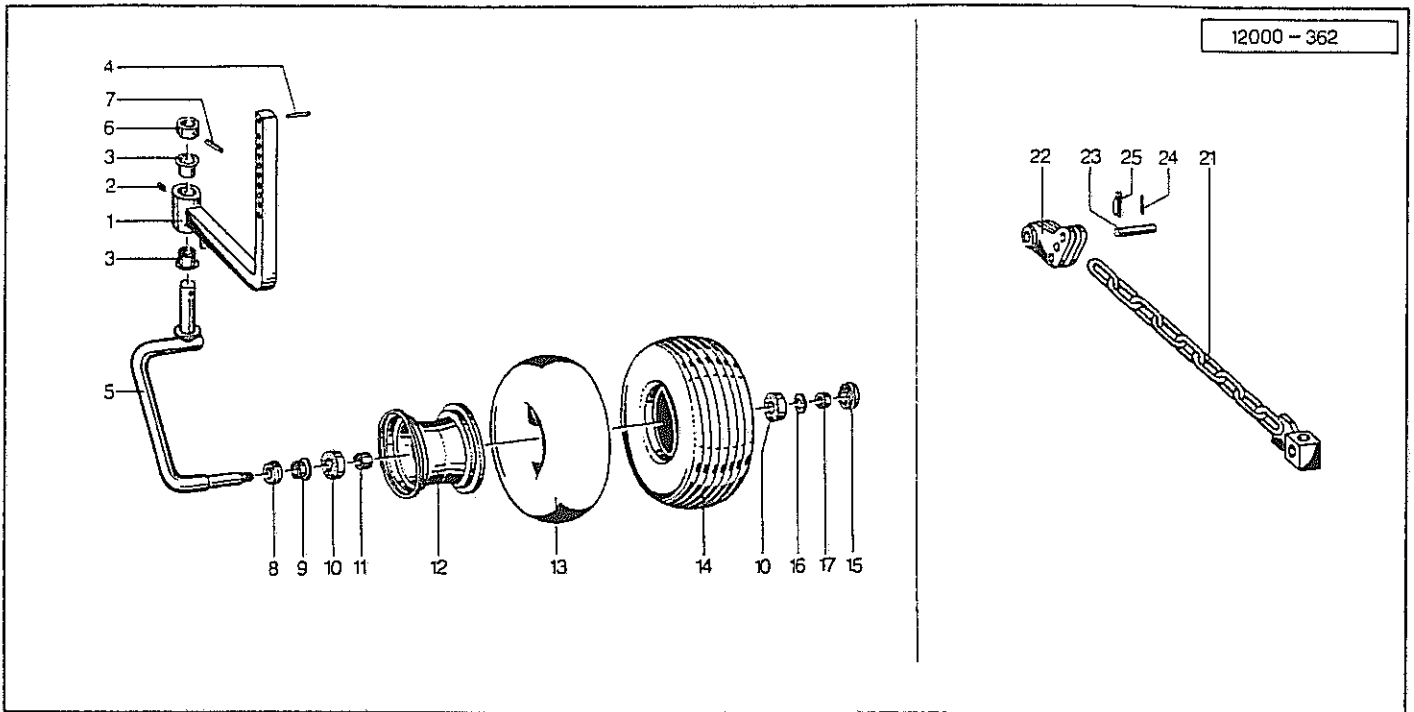

Pos.	Id-Nr.	Beschreibung	Description	Désignation	Benaming	
						12000-00167
1	012831	Stiel	Stalk	Appui	Steel	
2	570265	Schmiernippel	Grease nipple	Graisseur	Smeernippel	H1S 8x1
3	541741	Bundbuchse	Bush	Bague	Lagerbus	30/34/42x26 DU BB-87
4	530063	Spannstift	Tension pin	Goupille élastique	Spanstift	6x40 DIN 1481
5	012832	Radachse	Wheel axle	Axe de roue	As	
6	012835	Bund	Collar	Bague	Huls	
7	530095	Spannstift	Tension pin	Goupille élastique	Spanstift	8x45 DIN 1481
8	600524	Kappe	Cap	Capuchon	Kap	
9	551176	Dichtung	Seal	Joint	Afdichting	
10	540150	Rillenkugellager	Grooved ball bearing	Roulement	Kogellager	6205 2Z
11	600517	Hülse	Bushing	Bague	Bus	
12	591024	Felge	Rim	Jante	Velg	4,50x6 2mm
12a	591023	Felge	Rim	Jante	Velg	4,50x6 Pos. 9-12,15
13	591221	Schlauch	Hose	Chambre á air	Binnenband	15x6,00/6
14	591125	Decke	Tyre	Pneu	Band	15x6,00/6
15	600518	Kappe	Cap	Capuchon	Kap	
15a	591350	Rad	Wheel, cpl.	Roue complete	Wiel kpl.	365x140 15x6,00/6 Pos. 9-15
16	520094	Scheibe	Washer	Rondelle	Schijf	14/35 x 4
17	510517	Sechskantmutter	Hex. nut	Ecrou	Zeskante moer	M 12 DIN 985 8 vz
21	012555	Halter	Bracket	Support	Houder	
22	012554	Lasche	Tongue	Eclisse	Las	
23	012556	Bolzen	Pin	Axe	Pennen	
24	530045	Spannstift	Tension pin	Goupille élastique	Spanstift	5x40 DIN 1481
25	570245	Klappstecker	Linch pin	Attache rapide	Borgpen	5 DIN 110023