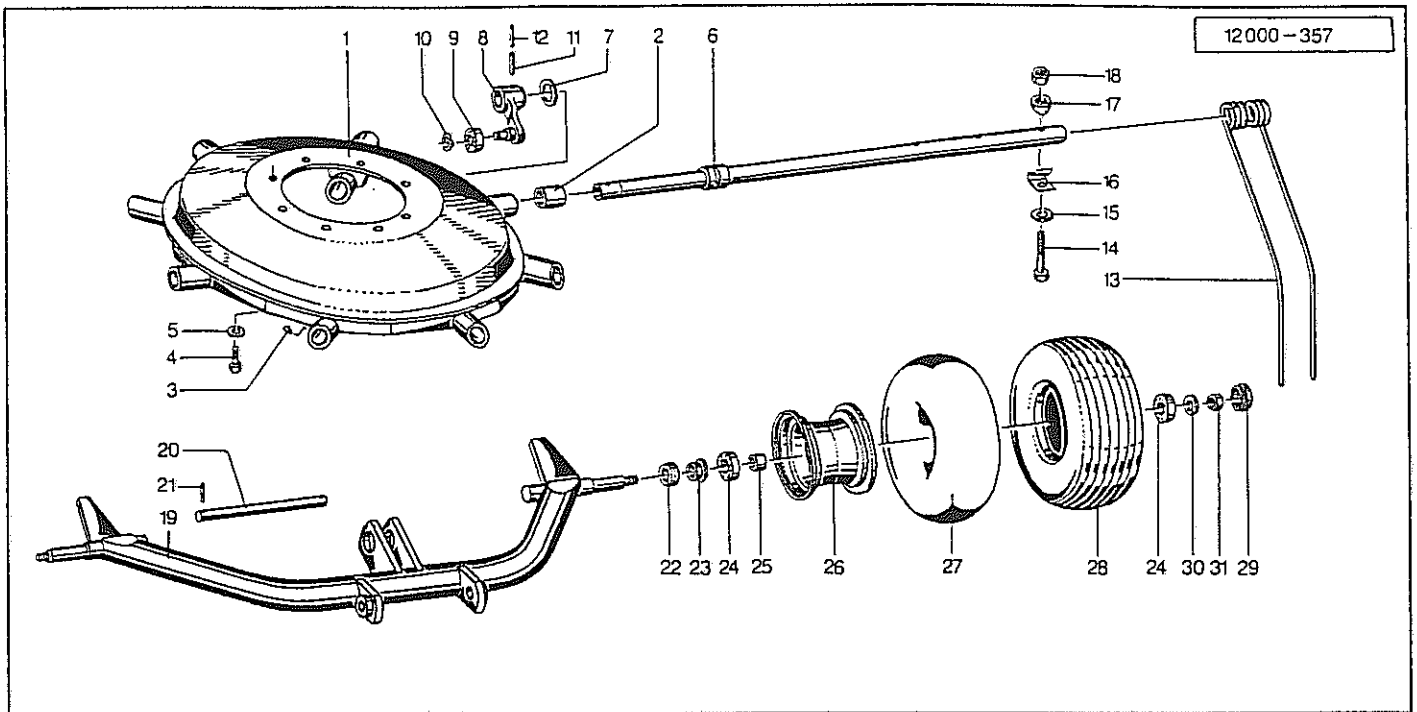

12000-00162

Pos.	Id-Nr.	Beschreibung	Description	Désignation	Benaming	
<u>RS 300-D</u>						
1	012829	Lagerlocke	Bell c/w bushes	Toupie	Rotorhuis	
2	541723	Buchse	Bush	Bague	Bus	34H9x39H7x40
3	570265	Schmiernippel	Grease nipple	Graisseur	Smeernippel	H1S 8x1
4	500784	Sechskantschraube	Hex. bolt	Vis	Zeskante bout	M12x30 DIN933 8.8
5	520534	Federring	Spring lock washer	Rondelle-frein	Veerring	12 DIN 128 vz
6	012504	Arm	Arm	Arbre	Arm	
7	520468	Stützscheibe	Support ring	Rondelle d'appui	Schijf	40/50x2,5 DIN988
8	012551	Hebel	Lever	Levier	Hendel	
9	541402	Laufrolle	Guide roller	Roulette de guidage	Looprol	529 960 KSE
10	531500	Seegerring	Circlip	Jonc d'arrêt	Seegerring	A 17x1,5 SD DIN 471
11	530132	Spannstift	Tension pin	Goupille élastique	Spanstift	12x55 DIN 1481
12	530082	Spannstift	Tension pin	Goupille élastique	Spanstift	7x55 DIN1481
13	600034	Schwaderzinken	Tine	Dent	Tanden	
14	500386	Sechskantschraube	Hex. bolt	Vis	Zeskante bout	M12x75 DIN931 8.8
15	520094	Scheibe	Washer	Rondelle	Schijf	14/35 x 4
16	010168	Klammer	Clamp	Bride	Houder	2x30x78
17	010205	Kloben	Chock	Rondelle d'appui	Spie vulstuk	010205 G
18	510517	Sechskantmutter	Hex. nut	Ecrou	Zeskante moer	M 12 DIN 985 8 vz
18a	010299	Zinkenbefestigung	Bolt ass. for tine	Fixation de dent	Trandbevestiging	Pos. 14-18
19	012800	Fahrgestell	Carriage frame	Essieu	Onderbouw	
20	012801	Bolzen	Pin	Axe	Pennen	
21	530062	Spannstift	Tension pin	Goupille élastique	Spanstift	6x40 DIN 1481
22	600524	Kappe	Cap	Capuchon	Kap	
23	551176	Dichtung	Seal	Joint	Afdichting	
24	540150	Rillenkugellager	Grooved ball bearing	Roulement	Kogellager	6205 2Z
25	600517	Hülse	Bushing	Bague	Bus	
26	591024	Felge	Rim	Jante	Velg	4,50x6 2mm
26a	591023	Felge	Rim	Jante	Velg	4,50x6 Pos. 23-26,29
27	591221	Schlauch	Hose	Chambre à air	Binnenband	15x6,00/6
28	591125	Decke	Tyre	Pneu	Band	15x6,00/6
29	600518	Kappe	Cap	Capuchon	Kap	
29a	591350	Rad	Wheel, cpl.	Roue complete	Wiel kpl.	365x140 15x6,00/6 Pos. 23-29
30	520094	Scheibe	Washer	Rondelle	Schijf	14/35 x 4
31	510517	Sechskantmutter	Hex. nut	Ecrou	Zeskante moer	M 12 DIN 985 8 vz