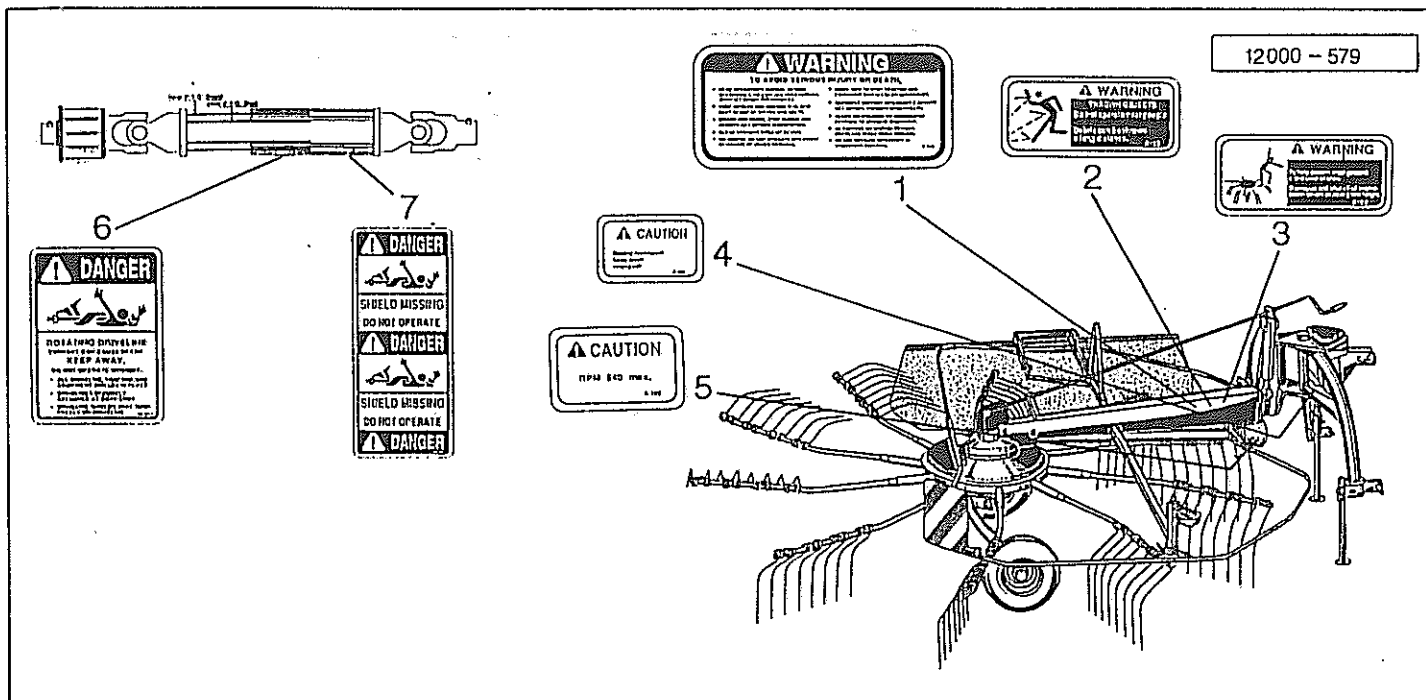

Pos	Id-Nr.	Beschreibung	Description	Désignation	Benaming
01	646013	Abziehbild	Decal	Décalque	Sticker
02	646002	Abziehbild	Decal	Décalque	Sticker
03	646001	Abziehbild	Decal	Décalque	Sticker
04	646007	Abziehbild	Decal	Décalque	Sticker
05	646004	Abziehbild	Decal	Décalque	Sticker
06	646010	Abziehbild	Decal	Décalque	Sticker
07	646240	Abziehbild	Decal	Décalque	Sticker