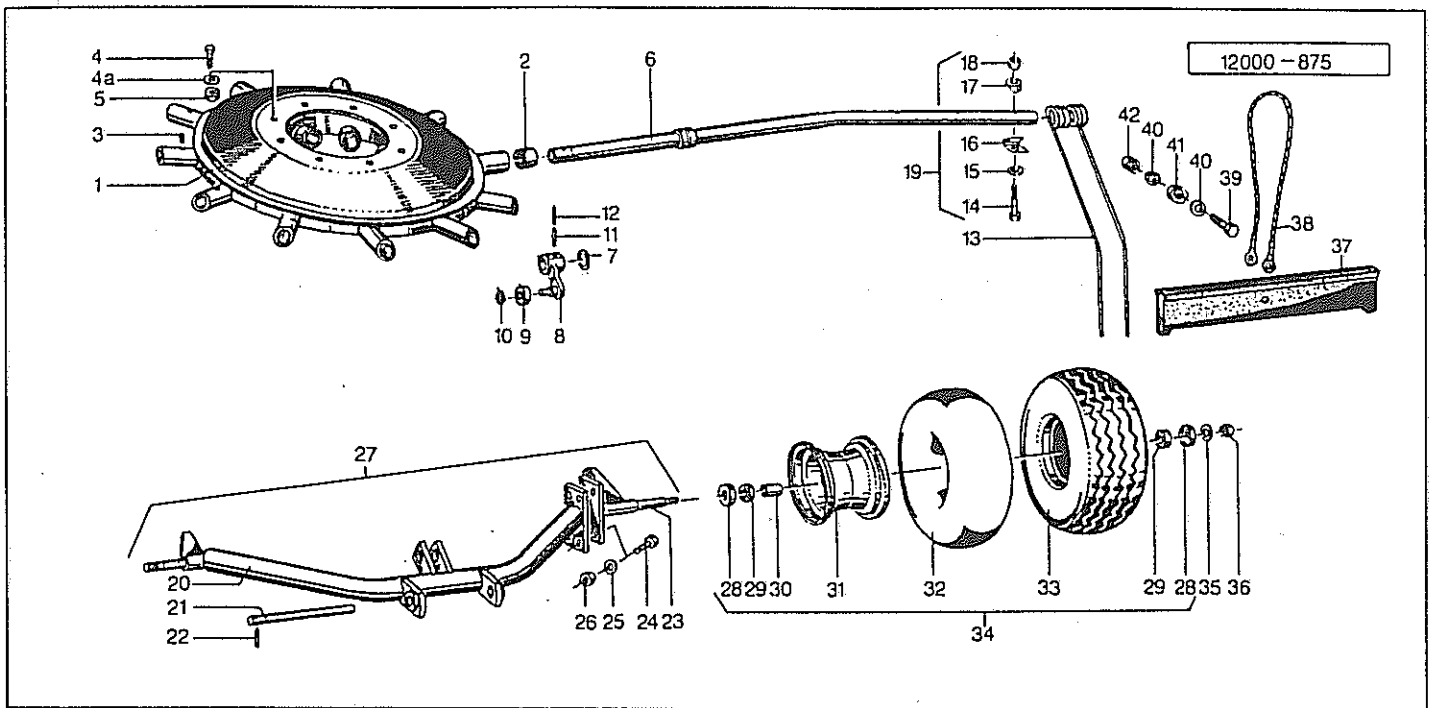

Pos	Id-Nr.	Beschreibung	Description	Désignation	Benaming	
01	012986	Lagerglocke	Bell c/w bushes	Toupie	Rotorhuis	
02	541777	Buchse	Bush	Bague	Bus	45E9/50x50
03	570265	Schmiernippel	Grease nipple	Graisneur	Smeernippel	H1S 8x1
04	500762	Sechskantschraube	Hex. bolt	Vis	Zeskante bout	M10x30 DIN933 8.8
04a	520598	Scheibe	Washer	Rondelle	Schijf	10 B 10/27x2.5
05	510512	Sechskantmutter	Hex. nut	Ecrou	Zeskante moer	M10 DIN985 8.8 vz
06	016416	Zinkenarm	Tine arm	Arbre porte-dents	Tandarm	
07	520471	Stuetzscheibe	Support ring	Rondelle d'appui	Schijf	SS45/56x3
08	016046	Hebel	Lever	Levier	Hendel	
09	541402	Laufrolle	Guide roller	Roulette de guidage	Looprol	529 960 A
10	531500	Sicherungsring	Securing ring	Jonc d'arret	Borgring	A 17x1,5 SD DIN 471
11	530217	Spannhülse	Tension pin	Goupille élastique	Spanstift	12x65 DIN1481 vz
12	530215	Spannhülse	Tension pin	Goupille élastique	Spanstift	7x65 DIN1481 vz
13	600041	Zinken	Tine	Dent	Tand	
14	500419	Sechskantschraube	Hex. bolt	Vis	Zeskante bout	M12x75 DIN931 10.9 vz
15	520094	Scheibe	Washer	Rondelle	Schijf	14/35 x 4 vz
16	010168	Klammer	Clamp	Bride	Houder	
17	010205	Kloben	Chock	Rondelle d'appui	Spie vulstuk	010205 G
18	510517	Sechskantmutter	Hex. nut	Ecrou	Zeskante moer	M12 DIN 985 8 vz
19	010299	Zinkenbefestigung	Bolt ass. for tine	Fixation de dent	Trandbevestiging	
20	016590	Fahrgestell	Carriage frame	Essieu	Onderbouw	
21	012907	Bolzen	Pin	Axe	Pennen	
22	530094	Spannhülse	Tension pin	Goupille élastique	Spanstift	8x40 DIN 1481
23	016589	Achse	Axle	Arbre creux	As	
24	500774	Sechskantschraube	Hex. bolt	Vis	Zeskante bout	M10x40 DIN933 8.8 vz
25	520598	Scheibe	Washer	Rondelle	Schijf	10 B 10/27x2.5
26	510512	Sechskantmutter	Hex. nut	Ecrou	Zeskante moer	M10 DIN985 8.8 vz
27	016588	Fahrgestell	Carriage frame	Essieu	Onderbouw	
28	012706	Schutzkappe	Cap	Capuchon	Beschermkap	
29	540149	Rillenkugellager	Grooved ball bearing	Roulement	Kogellager	6205 2RSR
30	600505	Hülse	Bushing	Bague	Bus	
31	591025	Felge	Rim	Jante	Velg	7,00x8
32	591222	Schlauch	Hose	Chambre á air	Binnenband	18x8,55/8 TR-13
33	591129	Profildecke	Tyre	Pneu	Band	18,5x8,5x8 6PR
34	591354	Rad	Wheel, cpl.	Roué complete	Wiel kpl.	18,5x8,5x8 6 PR
35	012667	Druckring	Compression ring	Joint de pression	Drukkring	
36	510526	Sechskantmutter	Hex. nut	Ecrou	Zeskante moer	M 24 DIN 985 8
37	600529	Kappe	Cap	Capuchon	Kap	
38	600530	Expanderband	Rope	Cable de tension	Elastisch koord	
39	500377	Sechskantschraube	Hex. bolt	Vis	Zeskante bout	M 8x45 DIN 931
40	520032	Scheibe	Washer	Rondelle	Schijf	8,4/25x2 DIN 9021
41	510236	Sechskantmutter	Hex. nut	Ecrou	Zeskante moer	M 16 DIN 934 vz 8
42	510509	Sechskantmutter	Hex. nut	Ecrou	Zeskante moer	M 8 DIN 985 8