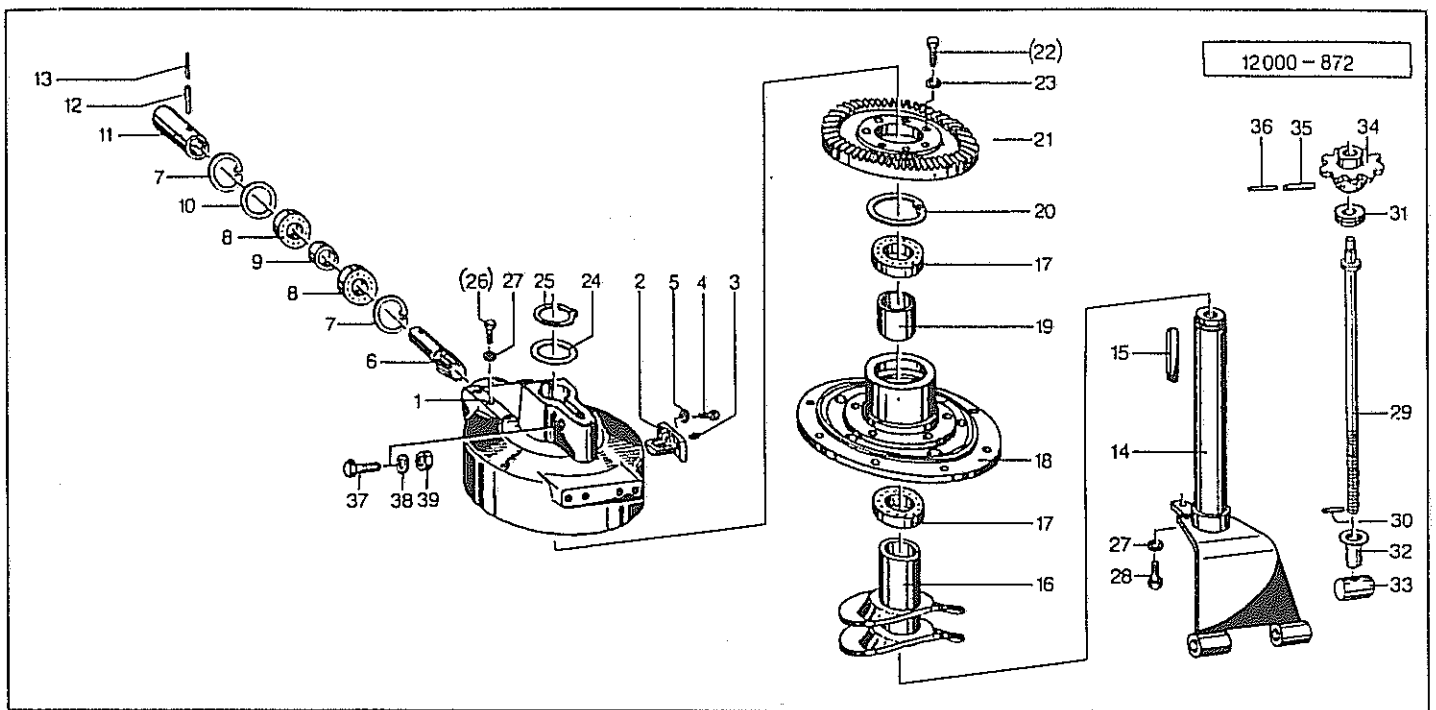

Pos	Id-Nr.	Beschreibung	Description	Désignation	Benaming	
01	016699	Gehäuse .	Casing	Carter	Huis	012714G
02	012761	Halter	Bracket	Support	Houder	012761G
03	570265	Schmiernippel	Grease nipple	Graisneur	Smeernippel	H1S 8x1
04	500741	Sechskantschraube	Hex. bolt	Vis	Zeskante bout	M 8x15 DIN 933 8.8
05	520532	Federring	Spring lock washer	Rondelle-frein	Veerring	8 DIN 128
06	~~012731~~ 019153	Ritzelwelle	Spline shaft	Arbre cannelé pignon	Ketting wiel	
07	531647	Sicherungsring	Securing ring	Jonc d'arret	Borgring	J 72x2,5 DIN 472
08	540166	Rillenkugellager	Grooved ball bearing	Roulement	Kogellager	6207 2RS C3
09	012732	Huelse	Bushing	Bague	Bus	
10	520363	Passscheibe	Adaptor washer	Rondelle de calage	Vulschijf	56/72x0,1 DIN 988
10a	520364	Passscheibe	Adaptor washer	Rondelle de calage	Vulschijf	56/72xx0.3 DIN988
10b	520365	Passscheibe	Adaptor washer	Rondelle de calage	Vulschijf	PS 56x72x0,5 DIN 988
11	012730	Huelse	Bushing	Bague	Bus	
12	530131	Spannhuelse	Tension pin	Goupille élastique	Spanstift	12x50 DIN 1481
13	530081	Spannhuelse	Tension pin	Goupille élastique	Spanstift	7x50 DIN 1481
14	012908	Hohlachse	Axle	Arbre creux	As	
15	531414	Passfeder	Key	Clavette	Spie	A18x7x100 DIN6885 vg
16	016591	Kurvenbahn	Roller track	Excentrique	Curverbaan	
17	540099	Rillenkugellager	Grooved ball bearing	Roulement	Kogellager	6013 2RS
18	012705	Flanschnabe	Flange hub	Moyeu	Lagerflens	012705G
19	012909	Distanzbuchse	Distance tube	Entretoise	Afstandbus	
20	531657	Sicherungsring	Securing ring	Jonc d'arret	Borgring	J 100x3 DIN472
21	~~012729~~ 019150	Kegelrad	Pinion	Pignon conique	Tandwiel	Z=80
22	500458	Sechskantschraube	Hex. bolt	Vis	Zeskante bout	M 10x55 DIN 931 8.8
23	510512	Sechskantmutter	Hex. nut	Ecrou	Zeskante moer	M10 DIN985 8.8 vz
24	520379	Passscheibe	Adaptor washer	Rondelle de calage	Vulschijf	65/85x0,1 DIN 988
24a	520380	Passscheibe	Adaptor washer	Rondelle de calage	Vulschijf	65/85x0,3 DIN 988
25	531541	Sicherungsring	Securing ring	Jonc d'arret	Borgring	A 65x2,5 DIN 471
26	500789	Sechskantschraube	Hex. bolt	Vis	Zeskante bout	M 12 x 40 DIN 933
27	520534	Federring	Spring lock washer	Rondelle-frein	Veerring	12 DIN 128 vz
28	500782	Sechskantschraube	Hex. bolt	Vis	Zeskante bout	M12x25 DIN 933 8.8
29	016278	Spindel	Spindle	Tige filetée	Spindel	
30	530041	Spannhuelse	Tension pin	Goupille élastique	Spanstift	5x25 DIN 1481
31	540505	Axialrillenkugellager	Grooved ball bearing	Roulement	Axiaal lager	51105
32	012974	Ansschlag	Stop	Butée	Aanslag	A = 85,5
33	012747	Spindelmutter	Spindle nut	Ecrou de manivelle	Spindelmoer	
34	016279	Rad	Wheel, cpl.	Roue complete	Wiel kpl.	012923G
35	530095	Spannhuelse	Tension pin	Goupille élastique	Spanstift	8x45 DIN 1481
36	530046	Spannhuelse	Tension pin	Goupille élastique	Spanstift	5x45 DIN 1481
37	500392	Sechskantschraube	Hex. bolt	Vis	Zeskante bout	M 16x55 VZ DIN931
38	520109	Scheibe	Washer	Rondelle	Schijf	17/28x3 DIN 1441
39	510521	Sechskantmutter	Hex. nut	Ecrou	Zeskante moer	M16 DIN 985 8