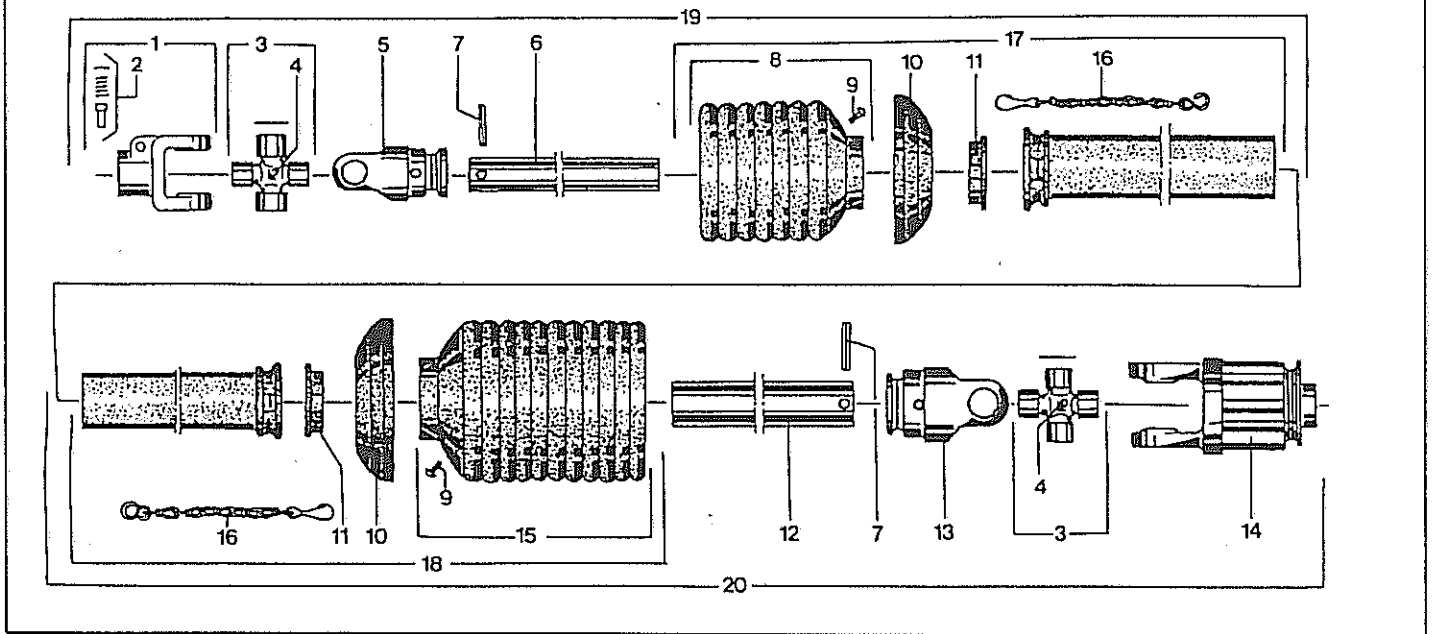

Pos Id-Nr. Beschreibung

Description

Désignation

Benaming

Gelenkwelle 356728 (611103)

01	610003	Aufsteckgabel	Push-fit fork	Machoire	Opsteckgaffel	041049
02	610043	Schiebestift	Slide pin	Cliquet de verrouill.	Schuifstift	339107
03	610052	Kreuzgarnitur	Univ. joint assembly	Croisillon	Kruisstuk	044439
04	610047	Kegelschmiernippel	Grease nipple	Graisneur	Vetnippel	084099
05	610018	Rillengabel	Grooved yoke	Machoire	Gaffel	041065
06	610216	Profilrohr	Profile tube	Tube profilé	Profielbuis	319981
07	530116	Spannhülse	Tension pin	Goupille élastique	Spanstift	10x65 DIN 1481
08	610927	Schutztrichter	Protective cone	Protecteur	Beschermhuis	365347
09	610046	Schraube	Bolt	Vis	Bout	365305
10	610692	Stützring	Support collar	Bague d'appui	Bus	359471
11	610681	Gleitring	Sliding ring	Collier	Glijring	087279
12	610238	Profilrohr	Profile tube	Tube profilé	Profielbuis	050086
13	610025	Rillengabel	Grooved yoke	Machoire	Gaffel	041068
14	610106	Sternratsche	Ratchet clutch	Limiteur de couple	Slipkoppeling	353629
15	610946	Schutztrichter	Protective cone	Protecteur	Beschermhuis	365351
16	610566	Haltekette	Stop chain	Chainette	Ketting	044321
17	610965	Schutzhälfte	Guard section	Tube de protection	Beschermhelft	099914
18	610982	Schutzhälfte	Guard section	Tube de protection	Beschermhelft	187507
19	610484	Gelenkwellenhälfte	Pto shaft section	Demi-transmission	Aftakashelften	104514
20	610485	Gelenkwellenhälfte	Pto shaft section	Demi-transmission	Aftakashelften	104515