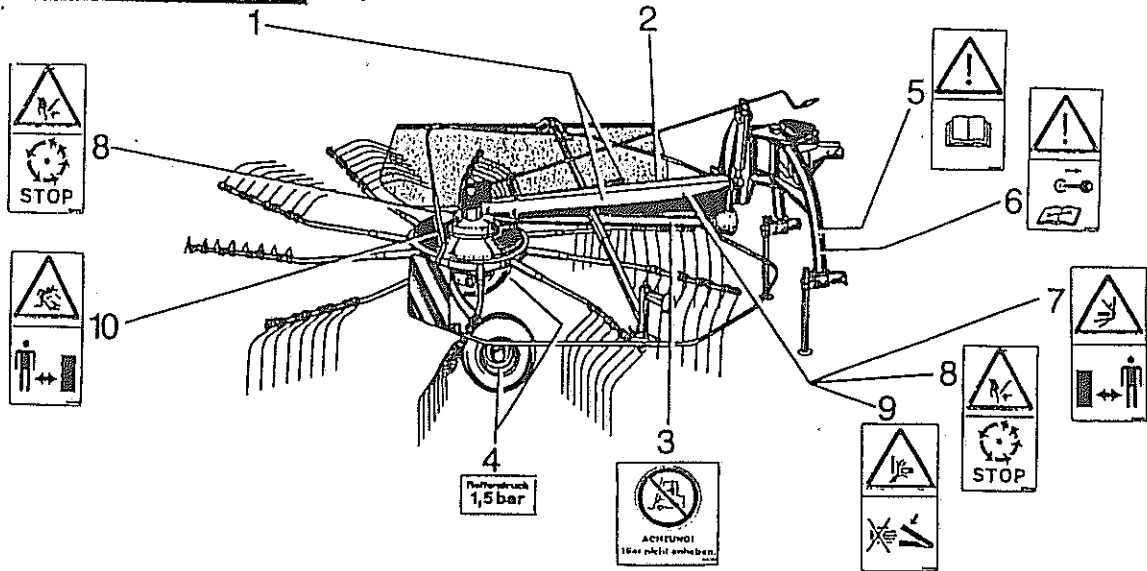

Pos	Id-Nr.	Beschreibung	Description	Désignation	Benaming
01	646019	Abziehbild	Decal	Décalque	Sticker
02	646490	Abziehbild	Decal	Décalque	Sticker
03	646259	Abziehbild	Decal	Décalque	Sticker
04	646206	Abziehbild	Decal	Décalque	Sticker
05	646407	Abziehbild	Decal	Décalque	Sticker
06	646413	Abziehbild	Decal	Décalque	Sticker
07	646409	Abziehbild	Decal	Décalque	Sticker
08	646411	Abziehbild	Decal	Décalque	Sticker
09	646415	Abziehbild	Decal	Décalque	Sticker
10	646405	Abziehbild	Decal	Décalque	Sticker