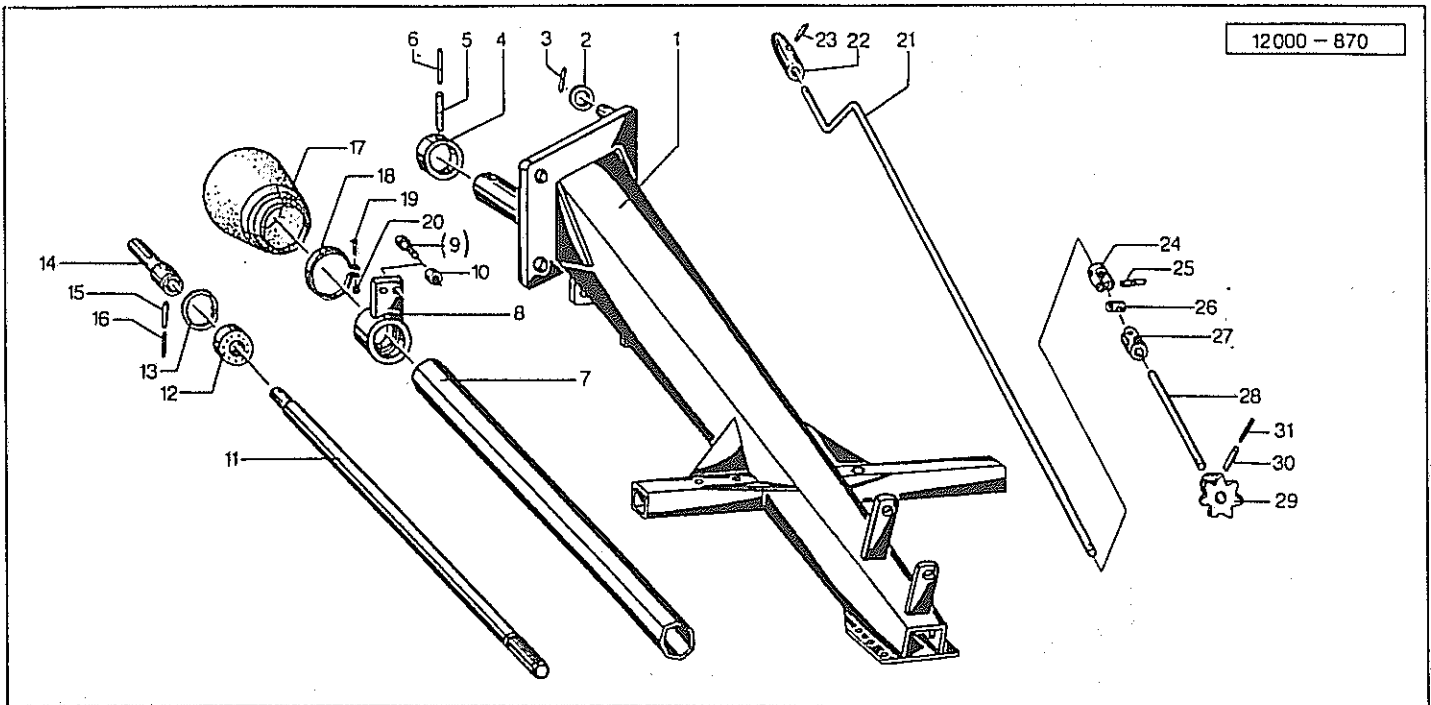

Pos	Id-Nr.	Beschreibung	Description	Désignation	Benaming	
01	016584	Dreipunktträger	3-Pt Carrying frame	Bati d'attelage	Dreipuntsdrager	
02	520261	Scheibe	Washer	Rondelle	Schijf	41,5/54,5x3,5
03	530047	Spannhülse	Tension pin	Goupille élastique	Spanstift	5x50 DIN 1481
04	016585	Bund	Collar	Bague	Huls	
05	530118	Spannhülse	Tension pin	Goupille élastique	Spanstift	10x90 DIN 1481
06	530168	Spannhülse	Tension pin	Goupille élastique	Spanstift	16x90
07	016593	Schutzrohr	Guard tube	Tube de protection	Beschermhuis	
08	012736	Buchse	Bush	Bague	Bus	
09	500824	Sechskantschraube	Hex. bolt	Vis	Zeskante bout	M 16x50 DIN 933 8.8
10	510521	Sechskantmutter	Hex. nut	Ecrou	Zeskante moer	M16 DIN 985 8
11	016592	Welle	Shaft	Arbre	As	
12	540254	Rillenkugellager	Grooved ball bearing	Roulement	Kogellager	6306 2RS
13	531647	Sicherungsring	Securing ring	Jonc d'arret	Borgring	J 72x2,5 DIN 472
14	012103	Welle	Shaft	Arbre	As	
15	530112	Spannhülse	Tension pin	Goupille élastique	Spanstift	10x45 DIN 1481
16	530064	Spannhülse	Tension pin	Goupille élastique	Spanstift	6x45 DIN 1481
17	610700	Schutztrichter	Protective cone	Protecteur	Beschermhuis	
18	610570	Spannband	Tightening tape	Collier de serrage	Klemband	
19	503126	Linsenschraube	Bolt	Vis	Boutje	M5 x 25 vz DIN 985
20	510602	Mutter	Nut	Ecrou	Moer	M 5 DIN 557 vz
21	016175	Kurbel	Crank handle	Manivelle de réglage	Spindel	
22	012814	Kurbel	Crank handle	Manivelle de réglage	Spindel	012814G
23	530090	Spannhülse	Tension pin	Goupille élastique	Spanstift	8x30 DIN 1481
24	016213	Gabel	Fork	Fourche	Gaffel	X12526
25	012375	Bolzen	Pin	Axe	Pennen	
26	012373	Bolzen	Pin	Axe	Pennen	
27	012372	Gabel	Fork	Fourche	Gaffel	X12526
28	016602	Verlängerung	Extension	Graisneur	Verlenging	
29	016530	Ritzel	Pinion	Pignon	Tandwiel	012922G
30	530092	Spannhülse	Tension pin	Goupille élastique	Spanstift	8x35 DIN 1481
31	530044	Spannhülse	Tension pin	Goupille élastique	Spanstift	5x36 DIN 1481