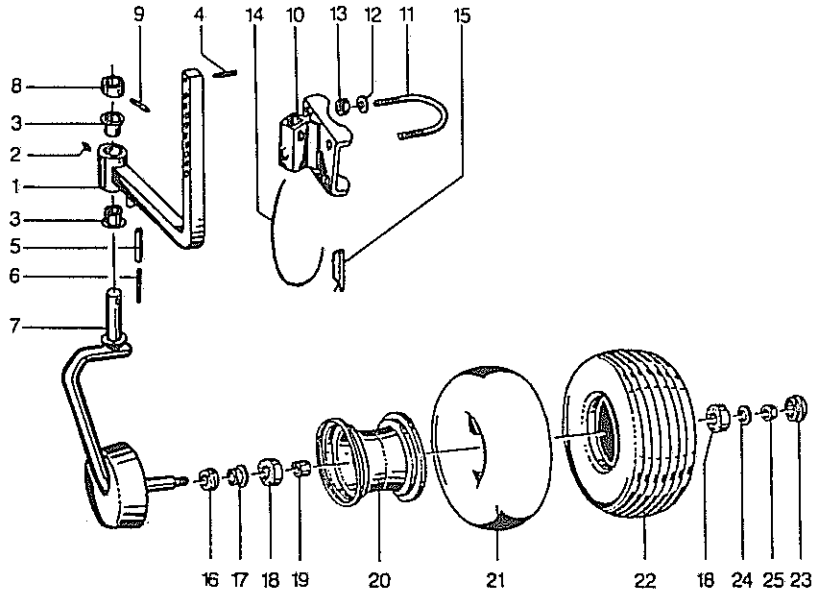

Pos Id-Nr. Beschreibung

Description

Désignation

Benaming

Gelenkwelle 356728 (611103)

01	610003	Aufsteckgabel	Push-fit fork	Machoire	Opsteckgaffel	041049
02	610043	Schiebestift	Slide pin	Cliquet de verrouill.	Schuifstift	339107
03	610052	Kreuzgarnitur	Univ. joint assembly	Croisillon	Kruisstuk	044439
04	610047	Kegelschmiernippel	Grease nipple	Graisneur	Vetnippel	084099
05	610018	Rillengabel	Grooved yoke	Machoire	Gaffel	041065
06	610216	Profilrohr	Profile tube	Tube profilé	Profielbuis	319981
07	530116	Spannhülse	Tension pin	Goupille élastique	Spanstift	10x65 DIN 1481
08	610927	Schutztrichter	Protective cone	Protecteur	Beschermhuis	365347
09	610046	Schraube	Bolt	Vis	Bout	365305
10	610692	Stützring	Support collar	Bague d'appui	Bus	359471
11	610681	Gleitring	Sliding ring	Collier	Glijring	087279
12	610238	Profilrohr	Profile tube	Tube profilé	Profielbuis	050086
13	610025	Rillengabel	Grooved yoke	Machoire	Gaffel	041068
14	610106	Sternratsche	Ratchet clutch	Limiteur de couple	Slipkoppeling	353629
15	610946	Schutztrichter	Protective cone	Protecteur	Beschermhuis	365351
16	610566	Haltekette	Stop chain	Chainette	Ketting	044321
17	610965	Schutzhälfte	Guard section	Tube de protection	Beschermhelft	099914
18	610982	Schutzhälfte	Guard section	Tube de protection	Beschermhelft	187507
19	610484	Gelenkwellenhälfte	Pto shaft section	Demi-transmission	Aftakashelften	104514
20	610485	Gelenkwellenhälfte	Pto shaft section	Demi-transmission	Aftakashelften	104515