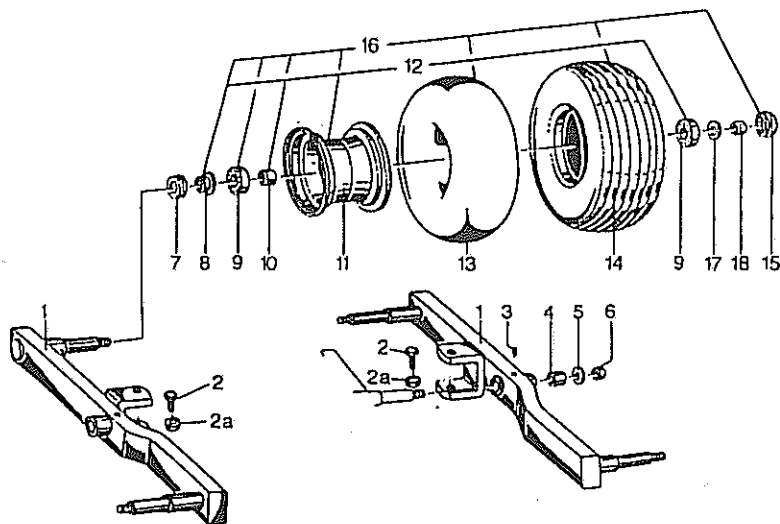

Pos	Id-Nr.	Beschreibung	Description	Désignation	Benaming	
01	012938	Achse	Axle	Arbre creux	As	
02	500820	Sechskantschraube	Hex. bolt	Vis	Zeskante bout	M16x35 DIN933 8.8
02a	510310	Sechskantmutter	Hex. nut	Ecrou	Zeskante moer	M 16 DIN 936 8
03	570265	Schmiernippel	Grease nipple	Graisneur	Smeernippel	H1S 8x1
04	541785	Buchse	Bush	Bague	Bus	25/25 DU
05	520094	Scheibe	Washer	Rondelle	Schijf	14/35 x 4 vz
06	510517	Sechskantmutter	Hex. nut	Ecrou	Zeskante moer	M12 DIN 985 8 vz
07	600524	Kappe	Cap	Capuchon	Kap	
08	551176	Dichtung	Seal	Joint	Afdichting	942070005
09	540150	Rillenkugellager	Grooved ball bearing	Roulement	Kogellager	6205 2Z
10	600517	Distanzrohr	Spacer	Entretoise	Afstandbus	
11	591027	Felge	Rim	Jante	Velg	5,5Ax8
12	591026	Felge	Rim	Jante	Velg	5,5Ax8
13	591218	Schlauch	Hose	Chambre á air	Binnenband	16/6,50-8
14	591120	Profildecke	Tyre	Pneu	Band	16/6,50x8/4 T-510
15	600518	Kappe	Cap	Capuchon	Kap	
16	591353	Rad	Wheel, cpl.	Roúe complete	Wiel kpl.	16x6,5/8
17	520094	Scheibe	Washer	Rondelle	Schijf	14/35 x 4 vz
18	510517	Sechskantmutter	Hex. nut	Ecrou	Zeskante moer	M12 DIN 985 8 vz
21	600527	Zinkensicherung	Tine safety brakel	Plaque de sécurité	Trandbeveiliging	
22	010385	Klemplaettchen	Clamp washer	Plaquette	Klemplaatjes	
23	500431	Sechskantschraube	Hex. bolt	Vis	Zeskante bout	M6x30 DIN 931 8.8
24	510505	Sechskantmutter	Hex. nut	Ecrou	Zeskante moer	M6 DIN 985 8 vz
25	012903	Zinkensicherung	Tine safety brakel	Plaque de sécurité	Trandbeveiliging