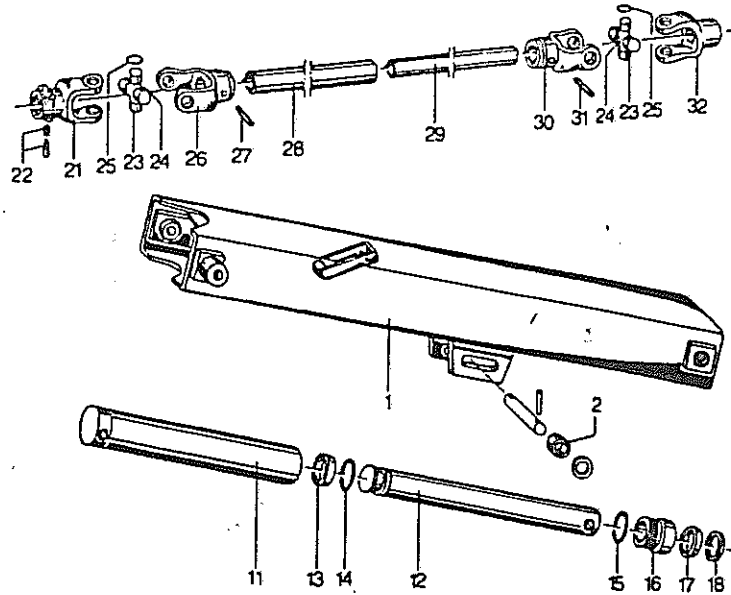

Pos.	Id-Nr.	Beschreibung	Description	Désignation	Benaming	
RS 620-XL						
1	012838	Arm, rechts	Arm, R	Abre, dr.	Arm, R	
1a	012837	Arm, links	Arm, L	Abre, g.	Arm, L	
2	012839	Hülse	Bushing	Bague	Bus	
11	012899	Zylinderrohr	Cylinder tube	Corps de vérin	Cylinderbuis	
12	012900	Kolbenstange	Piston rod	Tige de piston	Zuigerstang	
13	012901	Buchse	Bush	Bague	Bus	
14	531782	Runddrahtsprengring	Spring ring	Jonc d'arret	Borgveer	
15	550564	O-Ring	O-Ring	Joint torique	O-Ring	RH55 x 3,2 DIN7993
16	012902	Führung	Guide	Guidage	Geleiding	59 x 2,5 80 Shore
17	550781	Nutring	Grooved ring	Joint	Borgring	
18	550881	Abstreifer	Scraper ring	Joint racleur	Afstrijker	55-63-8 N1310-55
18a	580147	Hydraulikzylinder	Hydr. cylinder	Vérin	Hydraulikcylinder	55-65-7/5 P6-55 Pos. 11-18
21	612000	Außengabel	Outer yoke	Machoire	Gaffel	Pos. 21,22 570020351
22	612011	Schiebestift	Slide pin	Cliquet de verrouill.	Schuifstift	403000001
23	612001	Kreuzgarnitur	Univ. joint assembly	Croisillon	Kruisstuk	Pos. 29,30 412020002
24	612003	Schmiernippel	Grease nipple	Graisneur	Smeernippel	
25	612002	Sicherungsring	Securing ring	Jonc d'arret	Borgring	338009000
26	612004	Innengabel	Inner yoke	Machoire	Gaffel	204026851
27	612005	Spannstift	Tension pin	Goupille élastique	Spannstift	341048000
28	612014	Profilrohr	Profile tube	Tube profilé	Profielbuis	225050885
28a	612016	Gelenkwellenhälfte	Pto shaft section	Demi-transmission	Aftakashelften	Pos. 21-28
29	612015	Profilrohr	Profile tube	Tube profilé	Profielbuis	225040885
30	612009	Innengabel	Inner yoke	Machoire	Gaffel	204026852
31	612008	Spannstift	Tension pin	Goupille élastique	Spannstift	341036000
32	612010	Außengabel	Outer yoke	Machoire	Gaffel	211026252
32a	612017	Gelenkwellenhälfte	Pto shaft section	Demi-transmission	Aftakashelften	Pos. 23-25, 29-32

RS 620-XL

ByPy