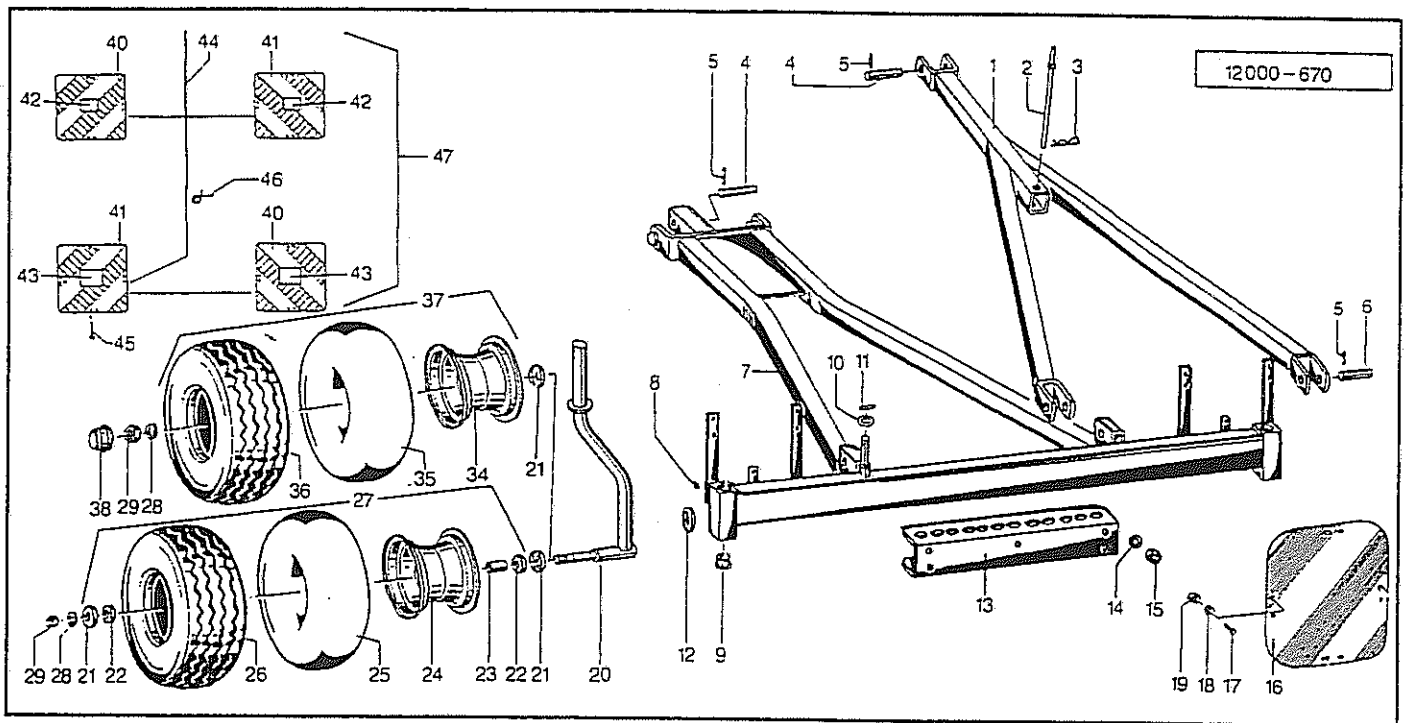

Pos	Id-Nr	Beschreibung	Description	Désignation	Benaming	
01	012668	Druckgabel	Fork	Fourche	Gaffel	
02	012669	Stecker	Plug connector	Broche	Stekker	
03	570226	Pederstecker	Spring clip	Goupille beta	Borgclip	4 DIN 11025 vz
04	012671	Bolzen	Pin	Axe	Pennen	
05	530063	Spannhülse	Tension pin	Goupille élastique	Spanstift	6x40 DIN1481 vz
06	012670	Bolzen	Pin	Axe	Pennen	
07	012665	Fahrgestell	Carriage frame	Essieu	Onderbouw	
08	570265	Schmiernippel	Grease nipple	Graisseur	Smeernippel	H1S 8x1
09	541767	Bundbuchse	Bush	Bague	Lagerbus	45/50/60x45
10	520182	Scheibe	Washer	Rondelle	Schijf	25/40x2,5
11	530094	Spannhülse	Tension pin	Goupille élastique	Spanstift	8x40 DIN 1481
12	570453	Rueckstrahler	Reflector	Catadioptré	Reflektor	gelb, R89
13	016243	Leiste	Strip	Barette	Strip	
14	520045	Scheibe	Washer	Rondelle	Schijf	10,5/22x2,5 DIN 660
15	510512	Sechskantmutter	Hex. nut	Ecrou	Zeskante moer	M10 DIN985 8.8 vz
16	600478	Warntafel	Warning plate	Protection	Waarschuwingsbord	
17	500728	Sechskantschraube	Hex. bolt	Vis	Zeskante bout	M 6x25 DIN 933 8.8
18	520019	Scheibe	Washer	Rondelle	Schijf	6,4/18x1,6 DIN 9021
19	510505	Sechskantmutter	Hex. nut	Ecrou	Zeskante moer	M6 DIN 985 8 vz
20	012666	Achse	Axle	Arbre creux	As	
21	012706	Schutzkappe	Cap	Capuchon	Beschermkap	
22	540149	Rillenkugellager	Grooved ball bearing	Roulement	Kogellager	6205 2RSR
23	600505	Hülse	Bushing	Bague	Bus	
24	591025	Felge	Rim	Jante	Velg	7,00x8 ← 051399
25	591222	Schlauch	Hose	Chambre à air	Binnenband	18x8,55/8 TR-13
26	591126	Profildecke	Tyre	Pneu	Band	18x8,50/8 4 PR ← 2783
26a	591129	Profildecke	Tyre	Pneu	Band	18,5x8,5x8 6PR 2784 →
27	591351	Rad	Wheel, cpl.	Roué complete	Wiel kpl.	455x220 18x8.50/8 ← 2783
27a	591354	Rad	Wheel, cpl.	Roué complete	Wiel kpl.	18,5x8,5x8 6 PR 2784 →
34	591034	Felge	Rim	Jante	Velg	
35	591228	Schlauch	Hose	Chambre à air	Binnenband	
36	591137	Profildecke	Tyre	Pneu	Band	20.5x8.0-10
37	591360	Rad	Wheel, cpl.	Roué complete	Wiel kpl.	20.5x8.0-10
38	600518	Kappe	Cap	Capuchon	Kap	
40	570480	Warntafel	Warning plate	Protection	Waarschuwingsbord	
41	570479	Warntafel	Warning plate	Protection	Waarschuwingsbord	
42	570481	Rückstrahler	Reflector	Catadioptré	Reflektor	051400 →
43	570482	Rückstrahler	Reflector	Catadioptré	Reflektor	
44	570487	Kabel	Cabel	Cable	Kabel	
45	530739	Blindniet	Rivet	Rivet	Nagel	4x16
45a	530744	Blindniet	Rivet	Rivet	Nagel	4x12
46	570122	Bindung	fastener	Collier	Bindung	3,6x215
46a	570123	Bindung	fastener	Collier	Bindung	4,7x358

29 510.526