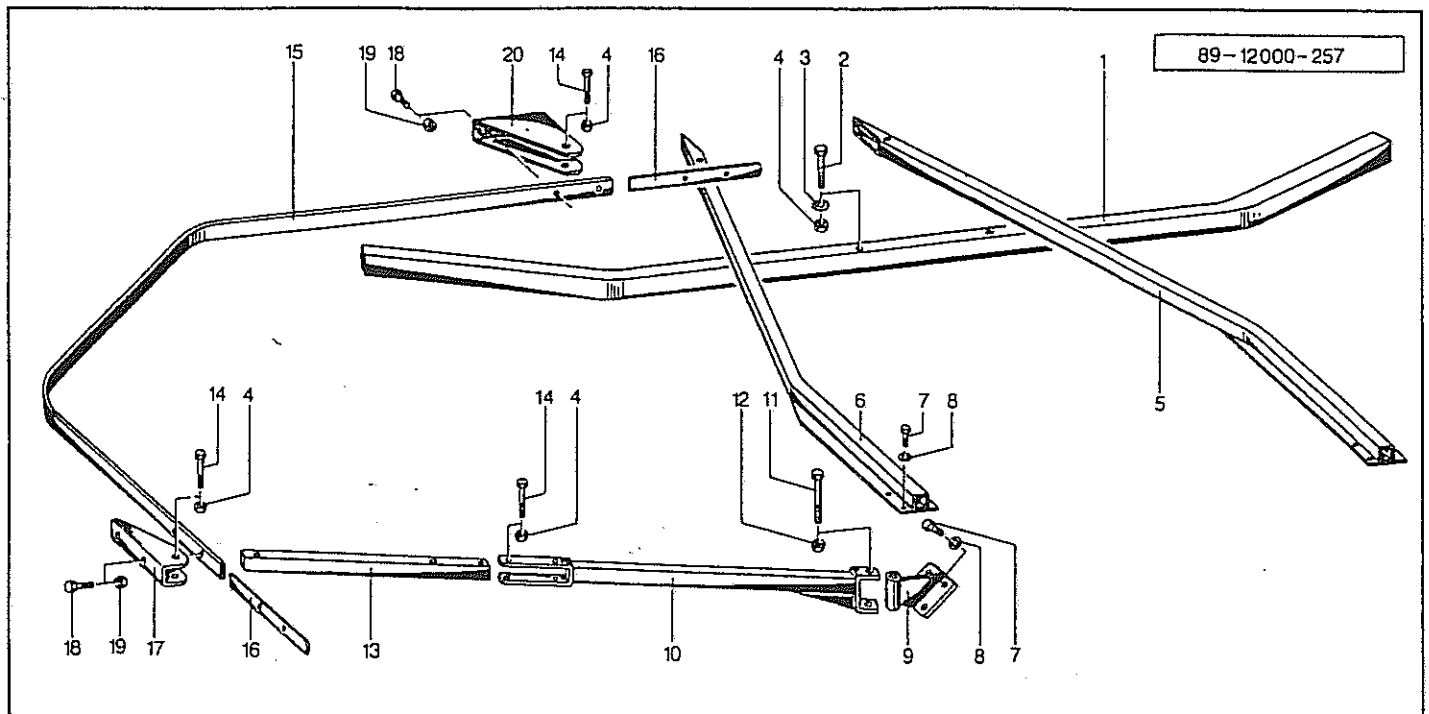

89-12000-00190

Pos.	Id-Nr.	Beschreibung	Description	Désignation	Benaming	
		bis Masch.-Nr.2783	until Serial No.2783	jusqu' à n°2783	tot serieno.2783	
1	012684	Schutzbügel	Safety frame	Protection	Beschermbiegel	
2	500460	Sechskantschraube	Hex. bolt	Vis	Zeskante bout	M10x65 DIN931 8.8
3	520063	Scheibe	Washer	Rondelle	Schijf	11/34x3 vz
4	510512	Sechskantmutter	Hex. nut	Ecrou	Zeskante moer	M 10 DIN 985 8
5	012686	Arm, rechts	Arm, R	Abre, dr.	Arm, R	
6	012687	Arm, links	Arm, L	Abre, g.	Arm, L	
7	500761	Sechskantschraube	Hex. bolt	Vis	Zeskante bout	M10x25 DIN933 8.8
8	520533	Federring	Spring lock washer	Rondelle-frein	Veerring	10 vz DIN 128
9	012683	Ausleger	Bracket	Bras	Steun	
10	012682	Ausleger	Bracket	Bras	Steun	
11	500382	Sechskantschraube	Hex. bolt	Vis	Zeskante bout	M 12x85 DIN 931 10.
12	510517	Sechskantmutter	Hex. nut	Ecrou	Zeskante moer	M 12 DIN 985 8 vz
13	012699	Lenker	Steering lever	Levier	Stuurarm	
14	500458	Sechskantschraube	Hex. bolt	Vis	Zeskante bout	M 10x55 DIN 931 8.8
15	012697	Rohrbügel	Tube	Tube	Beugel	
16	012698	Halter	Bracket	Support	Houder	
17	012701	Klammer	Clamp	Bride	Houder	
18	500744	Sechskantschraube	Hex. bolt	Vis	Zeskante bout	M 8x25 DIN 933 8.8
19	510509	Sechskantmutter	Hex. nut	Ecrou	Zeskante moer	M 8 DIN 985 8
20	012700	Klammer	Clamp	Bride	Houder