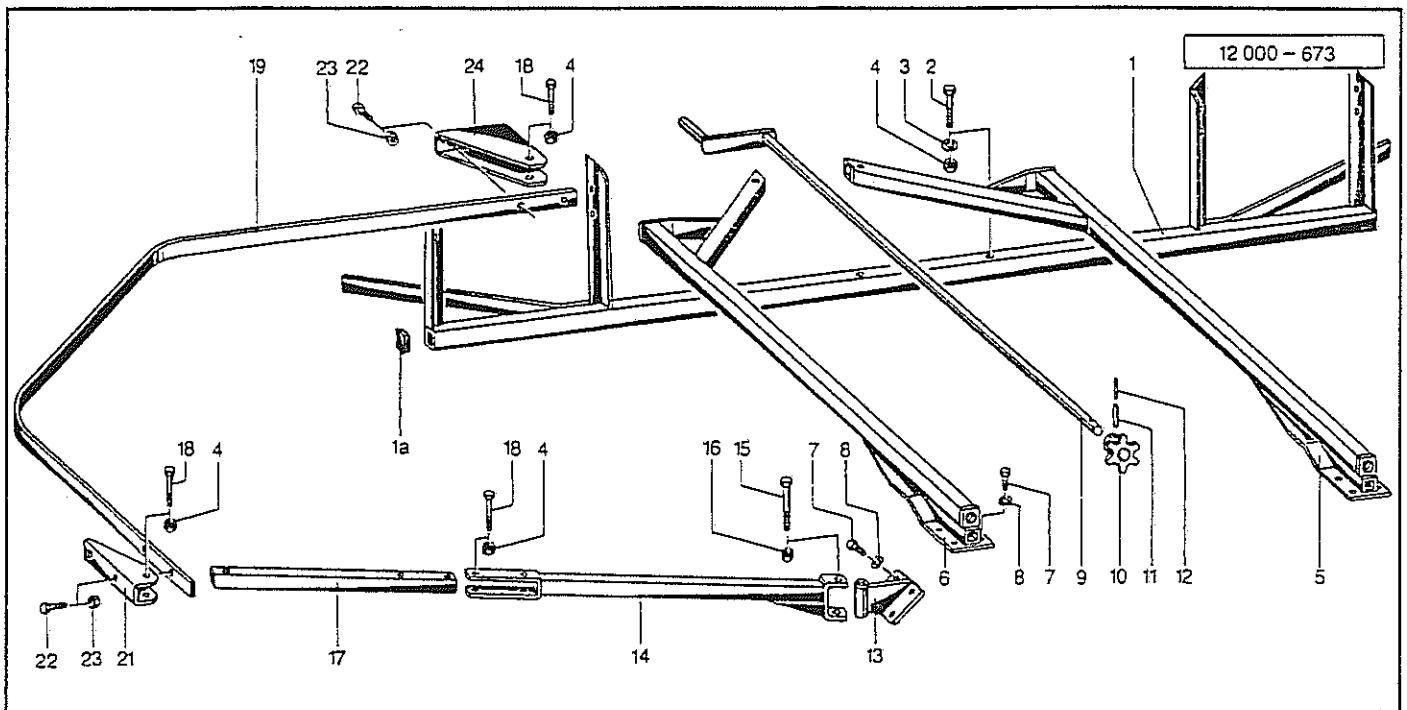

Pos	Id-Nr	Beschreibung	Description	Désignation	Benaming	
01	016495	Schutzrohr	Guard tube	Tube de protection	Beschermbuis	
01a	600516	Stopfen	Plug	Bouchon	Dop	
02	500460	Sechskantschraube	Hex. bolt	Vis	Zeskante bout	M 10x65 DIN 931 8.8
03	520063	Scheibe	Washer	Rondelle	Schijf	11/34x3 vz
04	510512	Sechskantmutter	Hex. nut	Ecrou	Zeskante moer	M10 DIN985 8.8 vz
05	012926	Lagerarm	Bearing arm	Palier	Lagerarm	
06	012925	Lagerarm	Bearing arm	Palier	Lagerarm	
07	500761	Sechskantschraube	Hex. bolt	Vis	Zeskante bout	M10x25 DIN933 8.8
08	520533	Federring	Spring lock washer	Rondelle-frein	Veerring	10 vz DIN 128
09	012927	Kurbel	Crank handle	Manivelle de réglage	Spindel	
10	012922	Ritzel	Pinion	Pignon	Tandwiel	012922 G
11	530092	Spannhuelse	Tension pin	Goupille élastique	Spanstift	8x35 DIN 1481
12	530044	Spannhuelse	Tension pin	Goupille élastique	Spanstift	5x36 DIN 1481
13	012683	Ausleger	Bracket	Bras	Steun	
14	012682	Ausleger	Bracket	Bras	Steun	
15	500539	Sechskantschraube	Hex. bolt	Vis	Zeskante bout	M 16x95 DIN931 8.8 vz
16	510521	Sechskantmutter	Hex. nut	Ecrou	Zeskante moer	M16 DIN 985 8
17	012699	Lenker	Steering lever	Levier	Stuurarm	
18	500458	Sechskantschraube	Hex. bolt	Vis	Zeskante bout	M 10x55 DIN 931 8.8
19	012697	Rohrbuegel	Tube	Tube	Beugel	
21	012701	Klammer	Clamp	Bride	Houder	
22	500744	Sechskantschraube	Hex. bolt	Vis	Zeskante bout	M 8x25 DIN 933 8.8
23	510509	Sechskantmutter	Hex. nut	Ecrou	Zeskante moer	M 8 DIN 985 8
24	012700	Klammer	Clamp	Bride	Houder