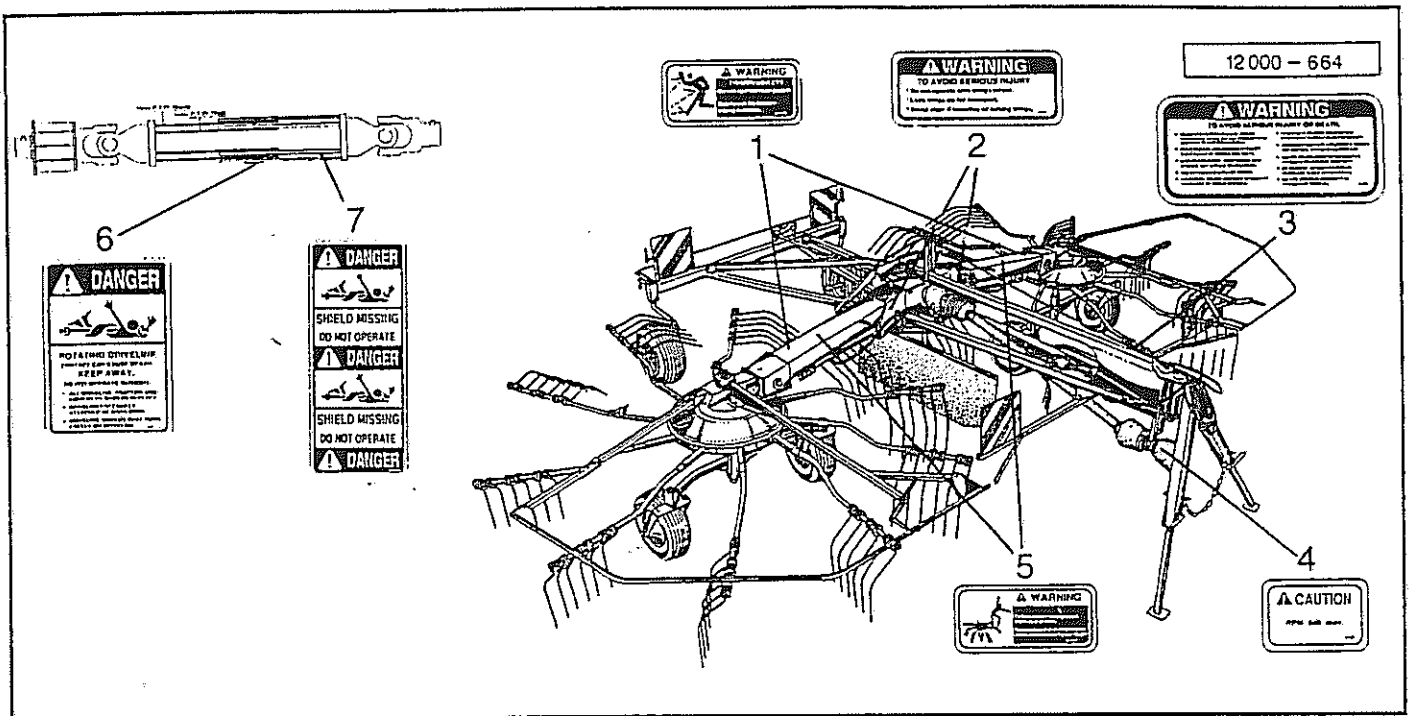

Pos	Id-Nr	Beschreibung	Description	Désignation	Benaming
01	646002	Abziehbild	Decal	Décalque	Sticker
02	646008	Abziehbild	Decal	Décalque	Sticker
03	646013	Abziehbild	Decal	Décalque	Sticker
04	646004	Abziehbild	Decal	Décalque	Sticker
05	646001	Abziehbild	Decal	Décalque	Sticker
06	646010	Abziehbild	Decal	Décalque	Sticker
07	646240	Abziehbild	Decal	Décalque	Sticker