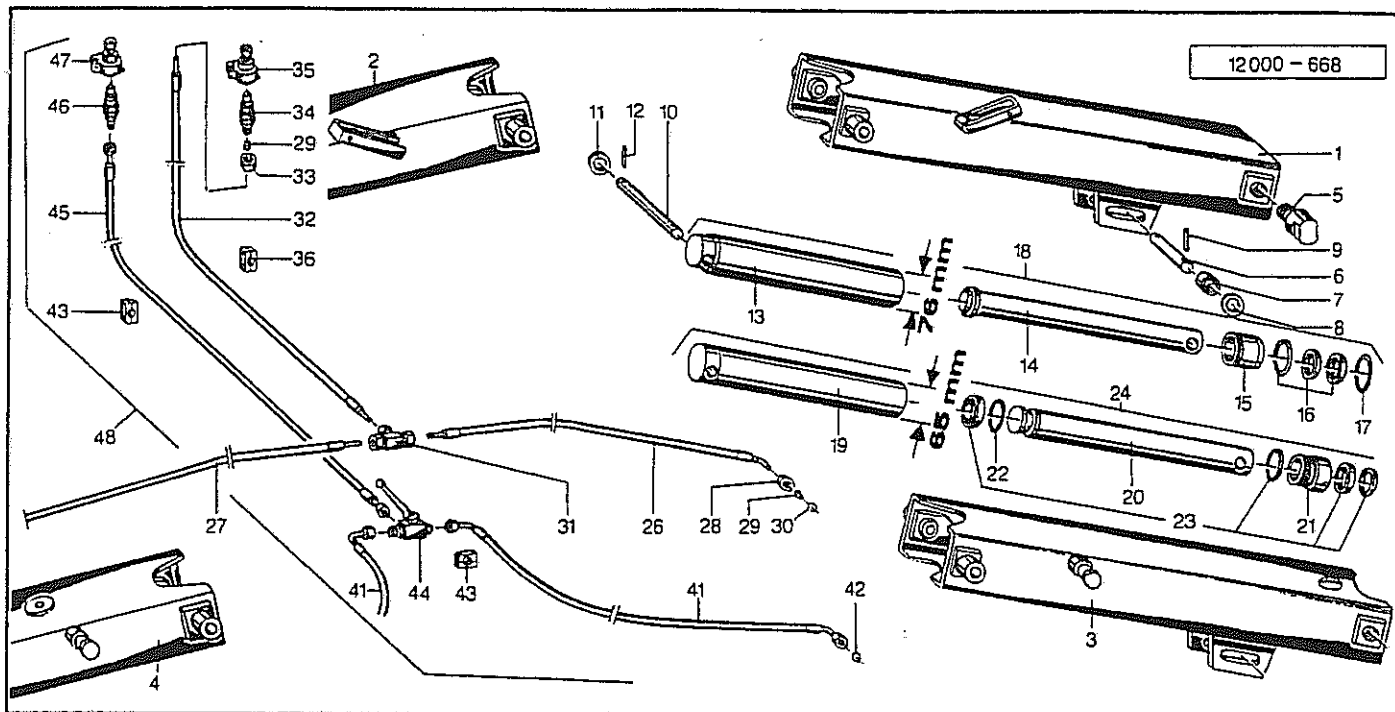

Pos	Id-Nr	Beschreibung	Description	Désignation	Benaming	
01	012768	Arm	Arm	Arbre	Arm	← 1737
01a	012984	Arm	Arm	Arbre	Arm	1738 →
02	012769	Arm	Arm	Arbre	Arm	← 1737
02a	012985	Arm	Arm	Arbre	Arm	1738 →
03	016502	Arm	Arm	Arbre	Arm	
04	016503	Arm	Arm	Arbre	Arm	51400 →
05	012650	Zapfen	Pin	Axe	Pen	
06	014194	Bolzen	Pin	Axe	Pennen	A-22
07	012839	Huelse	Bushing	Bague	Bus	
08	520167	Scheibe	Washer	Rondelle	Schijf	23/39 x 3
09	530204	Spannhülse	Tension pin	Goupille élastique	Spanstift	5x40 DIN 1481
10	012643	Bolzen	Pin	Axe	Pennen	
11	520190	Scheibe	Washer	Rondelle	Schijf	26/40x2,5 VZ
12	530063	Spannhülse	Tension pin	Goupille élastique	Spanstift	6x40 DIN1481 vz
13	012709	Zylinderrohr	Cylinder tube	Corps de vérin	Cylinderbuis	A=25,5
14	014192	Kolbenstange	Piston rod	Tige de piston	Zuigerstang	
15	014193	Verschluss	Closure	Bouchon	Vergrendeling	
16	580474	Dichtungssatz	Set of seals	Jeu de Joints	Afdichtingset	
17	531783	Sprengring	Spring ring	Jonc d'arrêt	Borgring	RB 65
18	012708	Hydraulikzylinder	Hydr. cylinder	Vérin	Hydraulikcylinder	1-14-89-044
19	012963	Zylinderrohr	Cylinder tube	Corps de vérin	Cylinderbuis	
20	012965	Kolbenstange	Piston rod	Tige de piston	Zuigerstang	
21	012966	Fuehrung	Guide	Guidage	Geleidening	
22	531780	Sprengring	Spring ring	Jonc d'arrêt	Borgring	RB 55 DIN 7993
23	580179	Dichtungssatz	Set of seals	Jeu de Joints	Afdichtingset	1-14-89-044
24	012708	Hydraulikzylinder	Hydr. cylinder	Vérin	Hydraulikcylinder	1-14-89-044
26	580257	Hydraulikschlauch	Hydr. tube	Conduite flexible	Hydrauliekslang	L=750
27	580258	Hydraulikschlauch	Hydr. tube	Conduite flexible	Hydrauliekslang	L=900
28	580428	Ueberwurfmutter	Swivel nut	Ecrou raccord	Wartelmoer	M 12 S A3C
29	580436	Schneidring	Cutting ring	Bague raccord	Snijring	12 L-S
30	011989	Drosselscheibe	Throttle disc	Restricteur	Nozzelschijf	
31	580378	Verschraubung	Screw fixing	Raccord	Nippel	T 12 PL A3C
32	580256	Hydraulikschlauch	Hydr. tube	Conduite flexible	Hydrauliekslang	L=3500
33	580429	Ueberwurfmutter	Swivel nut	Ecrou raccord	Wartelmoer	M 12 L
34	580018	Kupplungsstecker	Connector	Accouplement rapide	Snelkoppeldeel	AG M 18x1,5
35	580020	Halter	Bracket	Support	Houder	DN10
36	570585	Schelle	Clamp	Support	Klemstuk	SP215 PP LI
41	580272	Hydraulikschlauch	Hydr. tube	Conduite flexible	Hydrauliekslang	L=1770
42	012809	Drosselscheibe	Throttle disc	Restricteur	Nozzelschijf	
43	570585	Schelle	Clamp	Support	Klemstuk	SP215 PP LI
44	580546	Ventil	Valve	Clapet	Ventiel	3491-010-595012 (D10)
45	580273	Hydraulikschlauch	Hydr. tube	Conduite flexible	Hydrauliekslang	L=2400
46	580018	Kupplungsstecker	Connector	Accouplement rapide	Snelkoppeldeel	AG M 18x1,5
47	580020	Halter	Bracket	Support	Houder	DN10
48	580253	Hydraulikschlauch	Hydr. tube	Conduite flexible	Hydrauliekslang