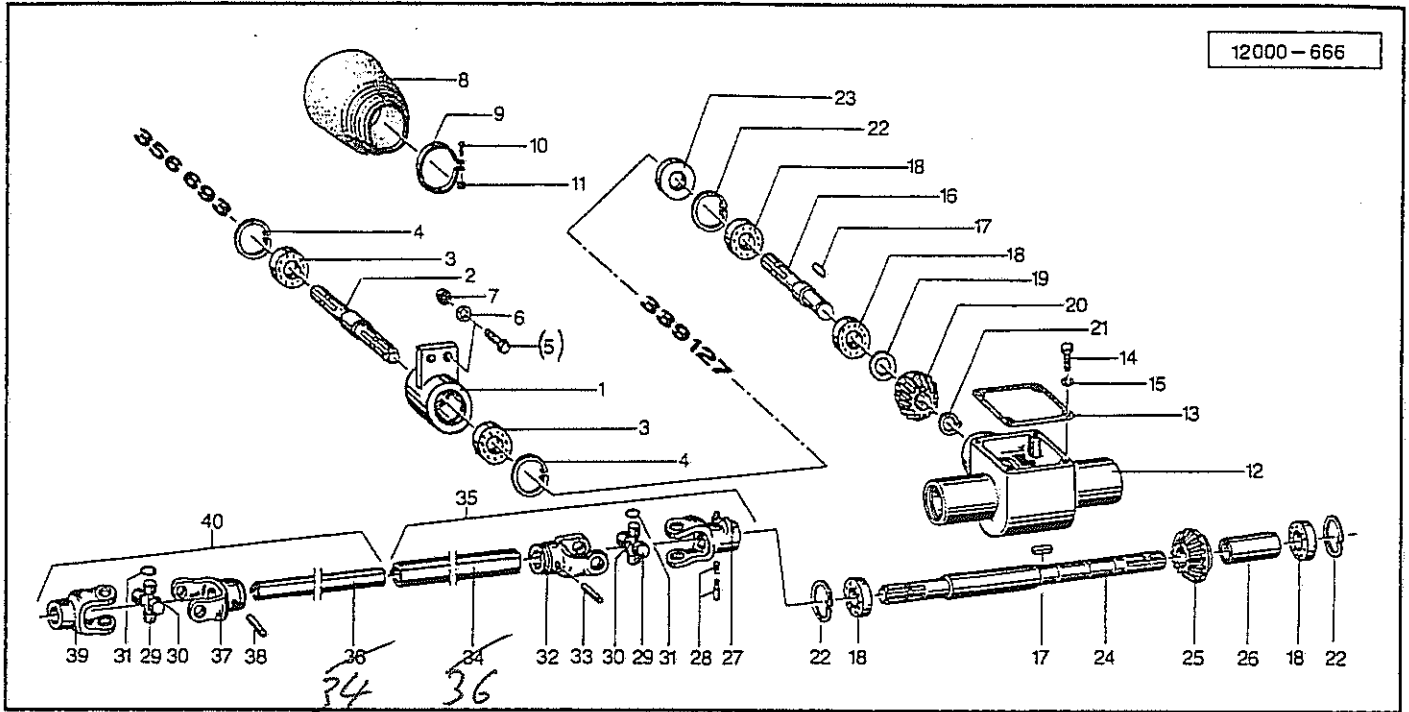

Pos	Id-Nr	Beschreibung	Description	Désignation	Benaming	
01	012324	Lager	Bearing	Palier	Lager	
02	012325	Welle	Shaft	Arbre	As	
03	540076	Rillenkugellager	Grooved ball bearing	Roulement	Kogellager	6007 2RS
04	531640	Sicherungsring	Securing ring	Jonc d'arret	Borgring	J 62x2 DIN 472
05	500823	Sechskantschraube	Hex. bolt	Vis	Zeskante bout	M 16x45 DIN933 8.8
06	520536	Pederring	Spring lock washer	Rondelle-frein	Veerring	16 DIN 128 vz
07	510235	Sechskantmutter	Hex. nut	Ecrou	Zeskante moer	M 16 DIN 934 8
08	610700	Schutztrichter	Protective cone	Protecteur	Beschermhuis	
09	610570	Spannband	Tightening tape	Collier de serrage	Klemband	
10	503126	Linsenschraube	Bolt	Vis	Boutje	M5 x 25 vz DIN 985
11	510602	Mutter	Nut	Ecrou	Moer	M 5 DIN 557 vz
12	012634	Gehäuse	Casing	Carter	Huis	012634 G
13	550979	Dichtung	Seal	Joint	Afdichting	162x5x142
14	500787	Sechskantschraube	Hex. bolt	Vis	Zeskante-bout	M 12x35 DIN 933 8.8
15	520534	Pederring	Spring lock washer	Rondelle-frein	Veerring	12 DIN 128 vz
16	012647	Welle	Shaft	Arbre	As	
17	531358	Passfeder	Key	Clavette	Spie	A 10x8x40 DIN 6885
18	540164	Rillenkugellager	Grooved ball bearing	Roulement	Kogellager	6207 2RS
19	520339	Passscheibe	Adaptor washer	Rondelle de calage	Vulschijf	35/45x0,3
20	011263	Kegelrad	Pinion	Pignon conique	Tandwiel	Z=20
21	531524	Sicherungsring	Securing ring	Jonc d'arret	Borgring	A35x1,5 DIN472
22	531647	Sicherungsring	Securing ring	Jonc d'arret	Borgring	J 72x2,5 DIN 472
23	550062	Simmerring	Oil seal	Joint d'étanchéité	Keerring	35/72x12 HA
24	012646	Welle	Shaft	Arbre	As	
25	011261	Kegelrad	Pinion	Pignon conique	Tandwiel	Z=24
26	012693	Distanzrohr	Spacer	Entretoise	Afstandbus	
27	610003	Aufsteckgabel	Push-fit fork	Machoire	Opsteckgaffel	041049
28	610043	Schiebestift	Slide pin	Cliquet de verrouill.	Schuifstift	339107
29	610052	Kreuzgarnitur	Univ. joint assembly	Croisillon	Kruisstuk	044439
30	610047	Kegelschmiernippel	Grease nipple	Graisseur	Vetnippel	084099
31	612002	Sicherungsring	Securing ring	Jonc d'arret	Borgring	
32	610035	Rillengabel	Grooved yoke	Machoire	Gaffel	041187
33	530008	Spannhülse	Tension pin	Goupille élastique	Spanstift	8x60 DIN 1481
34	610284	Profilwelle	Profile shaft	Tube profilé	Profielbuis	047856
35	610450	Gelenkwellenhaelfte	Pto shaft section	Demi-transmission	Aftakashelften	338438
36	610328	Profilrohr	Profile tube	Tube profilé	Profielbuis	334275
37	610034	Rillengabel	Grooved yoke	Machoire	Gaffel	041190
38	530008	Spannhülse	Tension pin	Goupille élastique	Spanstift	8x60 DIN 1481
39	610012	Nabengabel	Nave yoke	Machoire	Gaffelstuk	041264
40	610451	Gelenkwellenhaelfte	Pto shaft section	Demi-transmission	Aftakashelften	178899

← 1747

Walterschuld