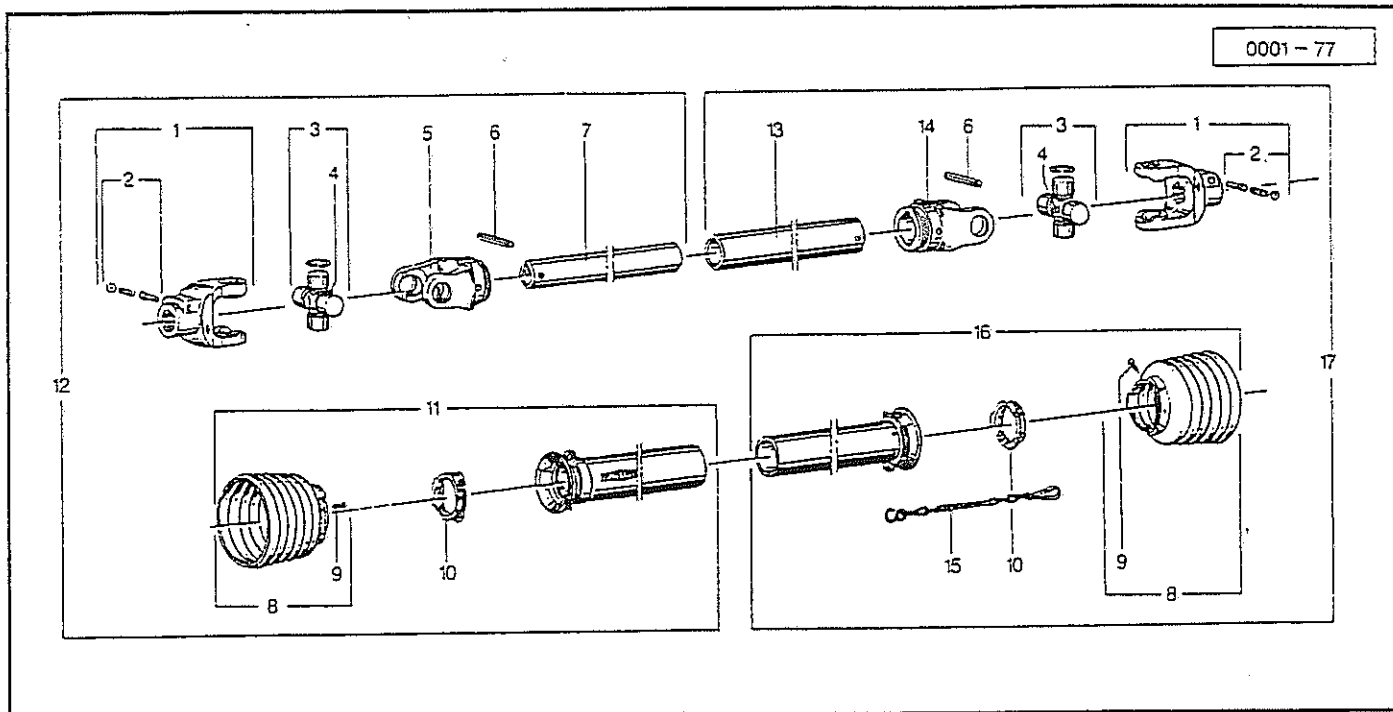

Gelenkwelle	PTO-Shaft	Transmission	Aftakas	339127
01	610004 Aufsteckgabel	Push-fit fork	Machoire	Opsteckgaffel	041378
02	610043 Schiebepstift	Slide pin	Cliquet de verrouill.	Schuijfstift	339107
03	610053 Kreuzgarnitur	Univ. joint assembly	Croisillon	Kruisstuk	044444
04	610047 Kegelschmiernippel	Grease nipple	Graisneur	Vetnippel	084099
05	610020 Rillengabel	Grooved yoke	Machoire	Gaffel	041315
06	530116 Spannhülse	Tension pin	Goupille élastique	Spanstift	10x65 DIN 1481
07	610327 Profilrohr	Profile tube	Tube profilé	Profielbuis	049647
08	610926 Schutztrichter	Protective cone	Protecteur	Beschermhuis	365345
09	610046 Schraube	Bolt	Vis	Bout	365305
10	610681 Gleitring	Sliding ring	Collier	Glijring	087279
11	610888 Schutzhaelfte	Guard section	Tube de protection	Beschermhelft	168064
12	610395 Gelenkwellenhaelfte	Pto shaft section	Demi-transmission	Aftakashelften	333979
13	610245 Profilrohr	Profile tube	Tube profilé	Profielbuis	049665
14	610027 Rillengabel	Grooved yoke	Machoire	Gaffel	041318
15	610566 Haltekette	Stop chain	Chainette	Ketting	044321
16	610901 Schutzhaelfte	Guard section	Tube de protection	Beschermhelft	168065
17	610394 Gelenkwellenhaelfte	Pto shaft section	Demi-transmission	Aftakashelften	328334