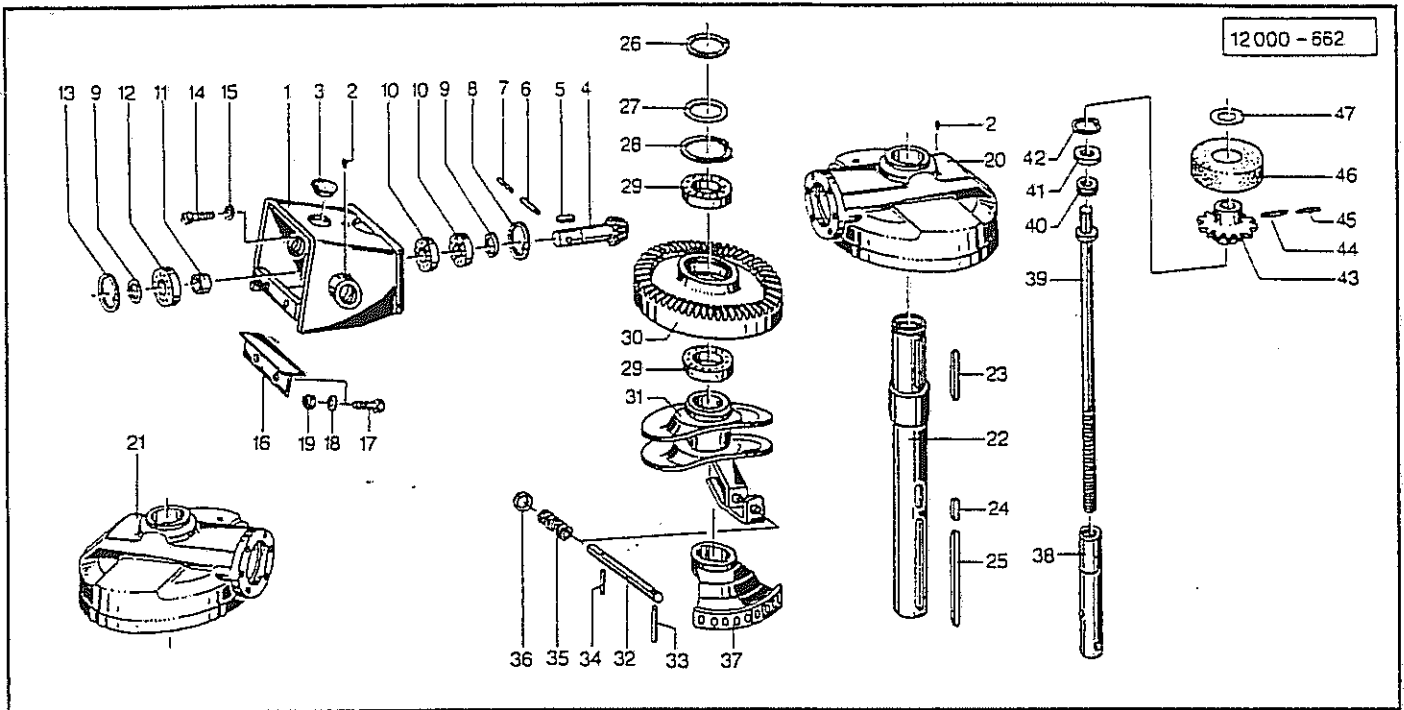

Poa Id-Nr	Beschreibung	Description	Désignation	Benaming	
01	016482 Lager	Bearing	Palier	Lager	
02	570265 Schmiernippel	Grease nipple	Graisneur	Smeernippel	H1S 8x1
03	600484 Verschlusskappe	Cover plug	Couvercle	Stop	
04	012652 Welle	Shaft	Arbre	As	
05	531329 Passfeder	Key	Clavette	Spie	A 8x7x35 DIN 6885
06	530114 Spannhuelse	Tension pin	Goupille élastique	Spanstift	10x55 DIN 1481
07	530066 Spannhuelse	Tension pin	Goupille élastique	Spanstift	6x55 DIN 1481
08	531640 Sicherungsring	Securing ring	Jonc d'arrêt	Borgring	J 62x2 DIN 472
09	520334 Passscheibe	Adaptor washer	Rondelle de calage	Vulschijf	30/42x0,2 DIN 988
09a	520331 Passscheibe	Adaptor washer	Rondelle de calage	Vulschijf	30/42x0,3 DIN 988
10	540155 Rillenkugellager	Grooved ball bearing	Roulement	Kogellager	6206 2 RS
11	012702 Huelse	Bushing	Bague	Bus	
12	540252 Rillenkugellager	Grooved ball bearing	Roulement	Kogellager	6306 2RS
13	531647 Sicherungsring	Securing ring	Jonc d'arrêt	Borgring	J 72x2,5 DIN 472
14	501693 Zylinderschraube	Cylindrical bolt	Vis cylindrique	Inbusbout	M12x60 DIN912 8.8
15	520534 Federring	Spring lock washer	Rondelle-frein	Veerring	12 DIN 128 vz
16	016485 Anschlag	Stop	Buté	Aanslag	
17	500744 Sechskantschraube	Hex. bolt	Vis	Zeskante bout	M 8x25 DIN 933 8.8
18	520532 Federring	Spring lock washer	Rondelle-frein	Veerring	8 DIN 128
19	510222 Sechskantmutter	Hex. nut	Ecrou	Zeskante moer	M8 DIN 934 8
20	012636 Gehaeuse	Casing	Carter	Huis	X16197
21	012635 Gehaeuse	Casing	Carter	Huis	X16197
22	012654 Hohlachse	Axle	Arbre creux	As	
23	531413 Passfeder	Key	Clavette	Spie	A 18x7x90 DIN 6885
24	531408 Passfeder	Key	Clavette	Spie	AB 18x7x30 DIN 6885
25	015480 Paßfeder	Key	Clavette	Spie	
26	531541 Sicherungsring	Securing ring	Jonc d'arrêt	Borgring	A 65x2,5 DIN 471
27	520379 Passscheibe	Adaptor washer	Rondelle de calage	Vulschijf	65/85x0,1 DIN 988
27a	520380 Passscheibe	Adaptor washer	Rondelle de calage	Vulschijf	65/85x0,3 DIN 988
28	531657 Sicherungsring	Securing ring	Jonc d'arrêt	Borgring	J 100x3 DIN472
29	540099 Rillenkugellager	Grooved ball bearing	Roulement	Kogellager	6013 2RS
30	012391 Kegelrad	Pinion	Pignon conique	Tandwiel	Z=80
31	012979 Kurvenscheibe	Cam track	Excentrique	Curveschijf	
32	016093 Bolzen	Pin	Axe	Pennen	
33	530102 Spannhuelse	Tension pin	Goupille élastique	Spanstift	8x90 DIN 1481
34	530090 Spannhuelse	Tension pin	Goupille élastique	Spanstift	8x30 DIN 1481
35	560298 Druckfeder	Compression spring	Ressort	Drukveer	50,8x25x3,2
36	520143 Scheibe	Washer	Rondelle	Schijf	21/33x2,5 DIN 433
37	012980 Stellbuchse	Adjuster sleeve	Support	Stelbus	
38	012658 Buchse	Bush	Bague	Bus	
39	012924 Spindel	Spindle	Tige filetée	Spindel	
40	540505 Axialrillenkugellager	Grooved ball bearing	Roulement	Axial lager	51105
41	012655 Bund	Collar	Bague	Huls	
42	531632 Sicherungsring	Securing ring	Jonc d'arrêt	Borgring	J 52x2 DIN 472
43	012923 Rad	Wheel, cpl.	Roue complete	Wiel kpl.	012923G
44	530114 Spannhuelse	Tension pin	Goupille élastique	Spanstift	10x55 DIN 1481
45	530066 Spannhuelse	Tension pin	Goupille élastique	Spanstift	6x55 DIN 1481
46	600536 Schutzhaube	Guard	Garant	Beschermkap	
47	520259 Scheibe	Washer	Rondelle	Schijf	41/70x1,5