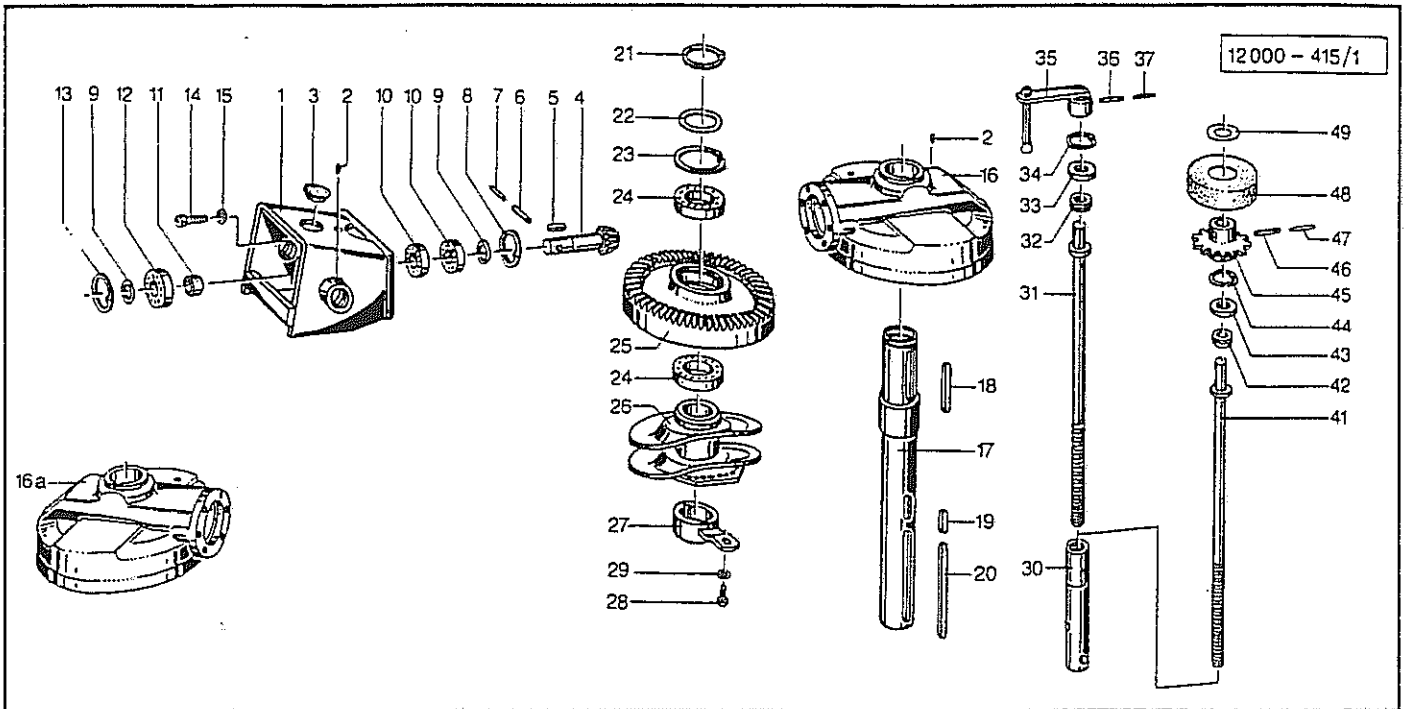

Pos	Id-Nr	Beschreibung	Description	Désignation	Benaming	
01	012651	Schwenklager	Swivel bearing	Palier	Lagerhouder	
02	570265	Schmiernippel	Grease nipple	Graisneur	Smeernippel	H1S 8x1
03	600484	Verschlusskappe	Cover plug	Couvercle	Stop	
04	012652	Welle	Shaft	Arbre	As	
05	531329	Passfeder	Key	Clavette	Spie	A 8x7x35 DIN 6885
06	530114	Spannhuelse	Tension pin	Goupille élastique	Spanstift	10x55 DIN 1481
07	530066	Spannhuelse	Tension pin	Goupille élastique	Spanstift	6x55 DIN 1481
08	531640	Sicherungsring	Securing ring	Jonc d'arrêt	Borgring	J 62x2 DIN 472
09	520334	Passscheibe	Adaptor washer	Rondelle de calage	Vulschijf	30/42x0,2 DIN 988
09a	520331	Passscheibe	Adaptor washer	Rondelle de calage	Vulschijf	30/42x0,3 DIN 988
10	540155	Rillenkugellager	Grooved ball bearing	Roulement	Kogellager	6206 2 RS
11	012702	Huelse	Bushing	Bague	Bus	
12	540252	Rillenkugellager	Grooved ball bearing	Roulement	Kogellager	6306 2RS
13	531647	Sicherungsring	Securing ring	Jonc d'arrêt	Borgring	J 72x2,5 DIN 472
14	501693	Zylinderschraube	Cylindrical bolt	Vis cylindrique	Inbusbout	M12x60 DIN912 8.8
15	520534	Federring	Spring lock washer	Rondelle-frein	Veerring	12 DIN 128 vz
16	012636	Gehäuse	Casing	Carter	Huis	X16197
16a	012635	Gehäuse	Casing	Carter	Huis	X16197
17	012654	Hohlachse	Axle	Arbre creux	As	
18	531413	Passfeder	Key	Clavette	Spie	A 18x7x90 DIN 6885
19	531408	Passfeder	Key	Clavette	Spie	AB 18x7x30 DIN 6885
20	531349	Passfeder	Key	Clavette	Spie	A 18x7x200 DIN 6885
21	531541	Sicherungsring	Securing ring	Jonc d'arrêt	Borgring	A 65x2,5 DIN 471
22	520379	Passscheibe	Adaptor washer	Rondelle de calage	Vulschijf	65/85x0,1 DIN 988
22a	520380	Passscheibe	Adaptor washer	Rondelle de calage	Vulschijf	65/85x0,3 DIN 988
23	531657	Sicherungsring	Securing ring	Jonc d'arrêt	Borgring	J 100x3 DIN 472
24	540099	Rillenkugellager	Grooved ball bearing	Roulement	Kogellager	6013 2RS
25	012391	Kegeirad	Pinion	Pignon conique	Tandwiel	Z=80
26	012148	Kurvenbahn	Roller track	Excentrique	Curverbaan	
27	012653	Stellbuchse	Adjuster sleeve	Support	Stelbus	
28	500782	Sechskantschraube	Hex. bolt	Vis	Zeskante bout	M12x25 DIN 933 8.8
29	520534	Federring	Spring lock washer	Rondelle-frein	Veerring	12 DIN 128 vz
30	012658	Buchse	Bush	Bague	Bus	
31	012656	Spindel	Spindle	Tige filetée	Spindel	
32	540505	Axialrillenkugellager	Grooved ball bearing	Roulement	Axiaal lager	51105
33	012655	Bund	Collar	Bague	Huis	
34	531632	Sicherungsring	Securing ring	Jonc d'arrêt	Borgring	J 52x2 DIN 472
35	012657	Bund	Collar	Bague	Huis	
36	530113	Spannhuelse	Tension pin	Goupille élastique	Spanstift	10x50 DIN 1481
37	530065	Spannhuelse	Tension pin	Goupille élastique	Spanstift	6x50 DIN 1481
41	012924	Spindel	Spindle	Tige filetée	Spindel	
42	540505	Axialrillenkugellager	Grooved ball bearing	Roulement	Axiaal lager	51105
43	012655	Bund	Collar	Bague	Huis	
44	531632	Sicherungsring	Securing ring	Jonc d'arrêt	Borgring	J 52x2 DIN 472
45	012923	Rad	Wheel, cpl.	Roue complete	Wiel kpl.	012923G
46	530114	Spannhuelse	Tension pin	Goupille élastique	Spanstift	10x55 DIN 1481
47	530066	Spannhuelse	Tension pin	Goupille élastique	Spanstift	6x55 DIN 1481
48	600536	Schutzhaube	Guard	Garant	Beschermkap	
49	520259	Scheibe	Washer	Rondelle	Schijf	41/70x1,5