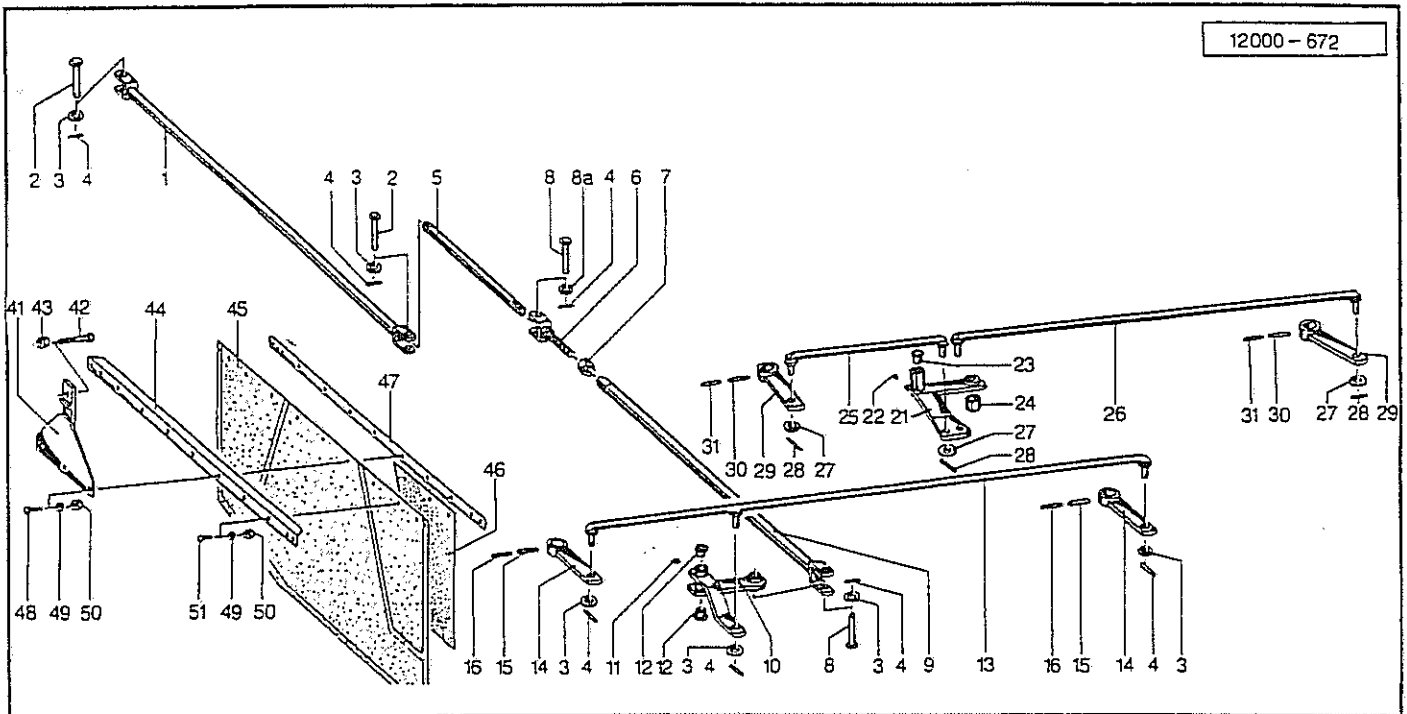

Pos	Id-Nr	Beschreibung	Description	Désignation	Benaming	
01	012678	Stange	Rod	Tirant	Stang	
02	012674	Bolzen	Pin	Axe	Pennen	
03	520152	Scheibe	Washer	Rondelle	Schijf	21/40x2 vz
04	530208	Spannhülse	Tension pin	Goupille élastique	Spanstift	6x35 vz DIN1481
05	016283	Stange	Rod	Tirant	Stang	
06	012672	Stellgabel	Adjuster fork	Axe de livraison	Gaffel	
07	510247	Sechskantmutter	Hex. nut	Ecrou	Zeskante moer	M 24 DIN 934 8
08	012673	Bolzen	Pin	Axe	Pennen	
08a	520153	Scheibe	Washer	Rondelle	Schijf	21/33x2,5 vz
09	012679	Stange	Rod	Tirant	Stang	
10	012675	Hebel	Lever	Levier	Hendel	
11	570288	Schmiernippel	Grease nipple	Graisneur	Smeernippel	H3S 8x1
12	541770	Bundbuchse	Bush	Bague	Lagerbus	BB 2522 DU
13	012677	Stange	Rod	Tirant	Stang	← 2783
14	012676	Lenker	Steering lever	Levier	Stuurarm	
15	530144	Spannhülse	Tension pin	Goupille élastique	Spanstift	12x60 DIN1481 vz
16	530203	Spannhülse	Tension pin	Goupille élastique	Spanstift	7x60 DIN1481 vz
21	016282	Hebel	Lever	Levier	Hendel	
22	570265	Schmiernippel	Grease nipple	Graisneur	Smeernippel	H1S 8x1
23	541770	Bundbuchse	Bush	Bague	Lagerbus	BB 2522 DU
24	016284	Distanzbuchse	Distance tube	Entretoise	Afstandbus	
25	012817	Stange	Rod	Tirant	Stang	
26	012818	Stange	Rod	Tirant	Stang	2784 →
27	520153	Scheibe	Washer	Rondelle	Schijf	21/33x2,5 vz
28	530208	Spannhülse	Tension pin	Goupille élastique	Spanstift	6x35 vz DIN1481
29	012815	Lenker	Steering lever	Levier	Stuurarm	
30	530144	Spannhülse	Tension pin	Goupille élastique	Spanstift	12x60 DIN1481 vz
31	530203	Spannhülse	Tension pin	Goupille élastique	Spanstift	7x60 DIN1481 vz
41	012689	Halter	Bracket	Support	Houder	
42	500539	Sechskantschraube	Hex. bolt	Vis	Zeskante bout	M 16x95 DIN931 8.8 vz
43	510521	Sechskantmutter	Hex. nut	Ecrou	Zeskante moer	M16 DIN 985 8
44	012690	Halter	Bracket	Support	Houder	
45	600155	Schwadtuch	Windrower skirt	Bache à andain	Zwadborddoek	
46	600156	Einlage	Stiffening plate	Élément	Plaat	
47	012361	Schiene	Rail	Tringle	Strip	
48	502641	Flachrundschräube	Panelhead bolt	Vis	Boutje	M8x25 DIN 603 8.8
49	520532	Federring	Spring lock washer	Rondelle-frein	Veerring	8 DIN 128
50	510223	Sechskantmutter	Hex. nut	Ecrou	Zeskante moer	M 8 DIN 934
51	502625	Flachrundschräube	Panelhead bolt	Vis	Boutje	M8x20 DIN 603 8.8