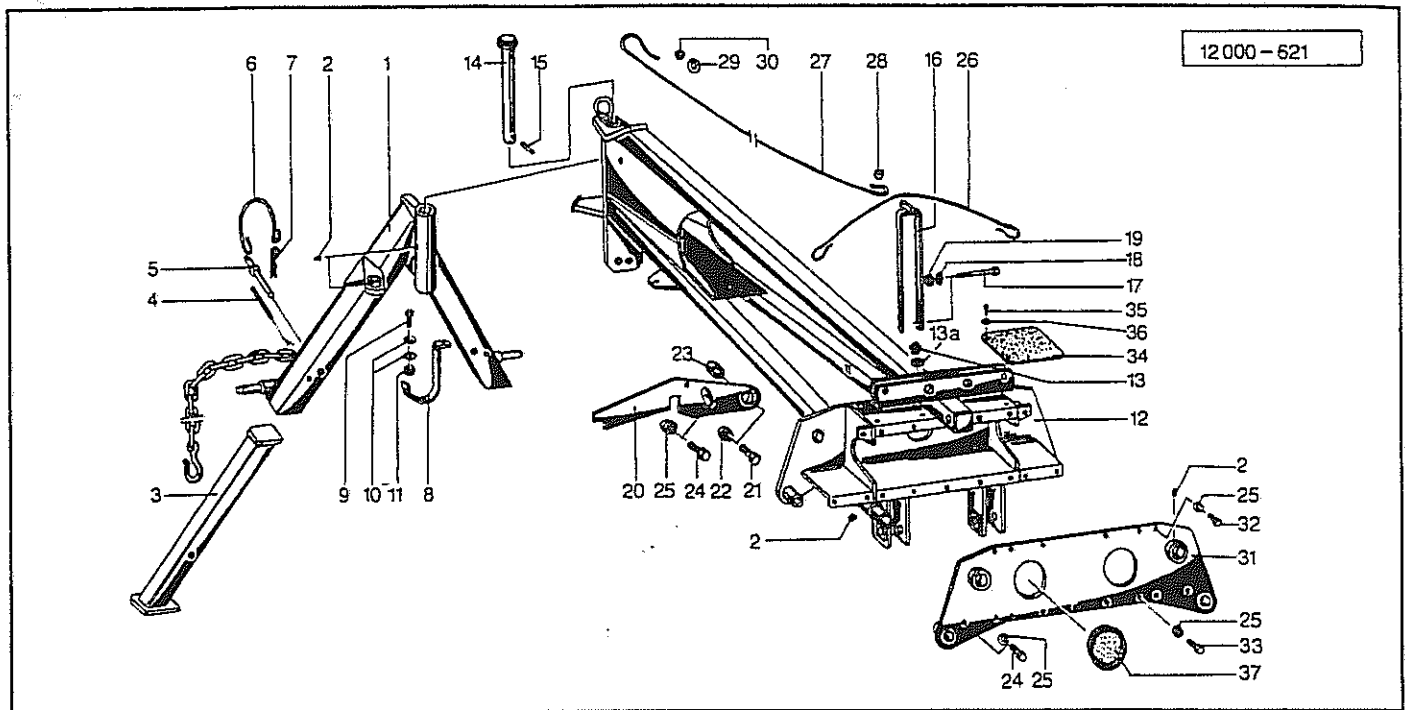

Pos Id-Nr Beschreibung Description Désignation Benaming

01	012637	Tragbock	Headstock	Tete d'attelage	Draagbok	
02	570265	Schmiernippel	Grease nipple	Graisseur	Smeernippel	HIS 8x1
03	012639	Stuetze	Support	Support	Steun	
03a	012640	Stuetze	Support	Support	Steun	
04	530121	Spannhuele	Tension pin	Goupille élastique	Spanstift	10x85 DIN 1481
05	012641	Stecker	Plug connector	Broche	Stekker	
06	015049	Seil	Rope	Corde	Koord	L = 1250
07	570226	Federstecker	Spring clip	Goupille beta	Borgclip	4 DIN 11024 vz
08	014097	Stuetze	Support	Support	Steun	
09	500787	Sechskantschraube	Hex. bolt	Vis	Zeskante bout	M 12x35 DIN 933 8.8
10	560707	Tellerfeder	Spring washer	Rondelle belleville	Schijf	28/12,2x1,5
11	510451	Sechskantmutter	Hex. nut	Ecrou	Zeskante moer	M 12 DIN 980 8
12	012983	Träger	Bearer	Poutre	Drager	
13	503009	Verschlusschraube	Plug	Bouchon	Vuldop	M 20x1,5 DIN 910 5S
13a	551111	Dichtung	Seal	Joint	Afdichting	20/30x2
14	012638	Bolzen	Pin	Axe	Pennen	
15	530096	Spannhuele	Tension pin	Goupille élastique	Spanstift	8x50 DIN 1481
16	012645	Hebel	Lever	Levier	Hendel	
17	500436	Sechskantschraube	Hex. bolt	Vis	Zeskante bout	M 8x85 DIN 931 8.8
18	520034	Scheibe	Washer	Rondelle	Schijf	8,4/17x1,6 DIN 125
19	510509	Sechskantmutter	Hex. nut	Ecrou	Zeskante moer	M 8 DIN 985 8
20	016493	Klinke	Ratchet	Cliquet	Pal	
21	500562	Sechskantschraube	Hex. bolt	Vis	Zeskante bout	M 20x70 DIN 931 8.8
22	510453	Sechskantmutter	Hex. nut	Ecrou	Zeskante moer	M 20 DIN 980 8
23	016492	Distanzrohr	Spacer	Entretoise	Afstandbus	
24	500808	Sechskantschraube	Hex. bolt	Vis	Zeskante bout	M 12x45
25	510517	Sechskantmutter	Hex. nut	Ecrou	Zeskante moer	M12 DIN 985 8 vz
26	012707	Planseil	Rope	Corde	Koord	L=800
27	015028	Planseil	Rope	Corde	Koord	L=5400
28	570609	Ringschelle	Clamp	Support	Klemstuk	15
29	520080	Scheibe	Washer	Rondelle	Schijf	13/36x3 vz
30	570590	Seilklemme	Cable clamp	Bride de cable	Klem	1/4
31	012688	Platte	Plate	Plaque	Plaat	
32	502450	Senkschraube	Countersunk bolt	Vis fraisée	Verzonken bout	M 12x45 DIN 7991 8.8
33	500790	Sechskantschraube	Hex. bolt	Vis	Zeskante bout	M 12x40 DIN 933 8.8
34	600506	Abdeckplatte	Cover plate	Garant	Beschermplaat	
35	530742	Blindniet	Rivet	Rivet	Nagel	6x18
36	520019	Scheibe	Washer	Rondelle	Schijf	6,4/18x1,6 DIN 9021
37	600508	Regelstopfen	Plug, tapered	Couvercle	Stop	

051400 →