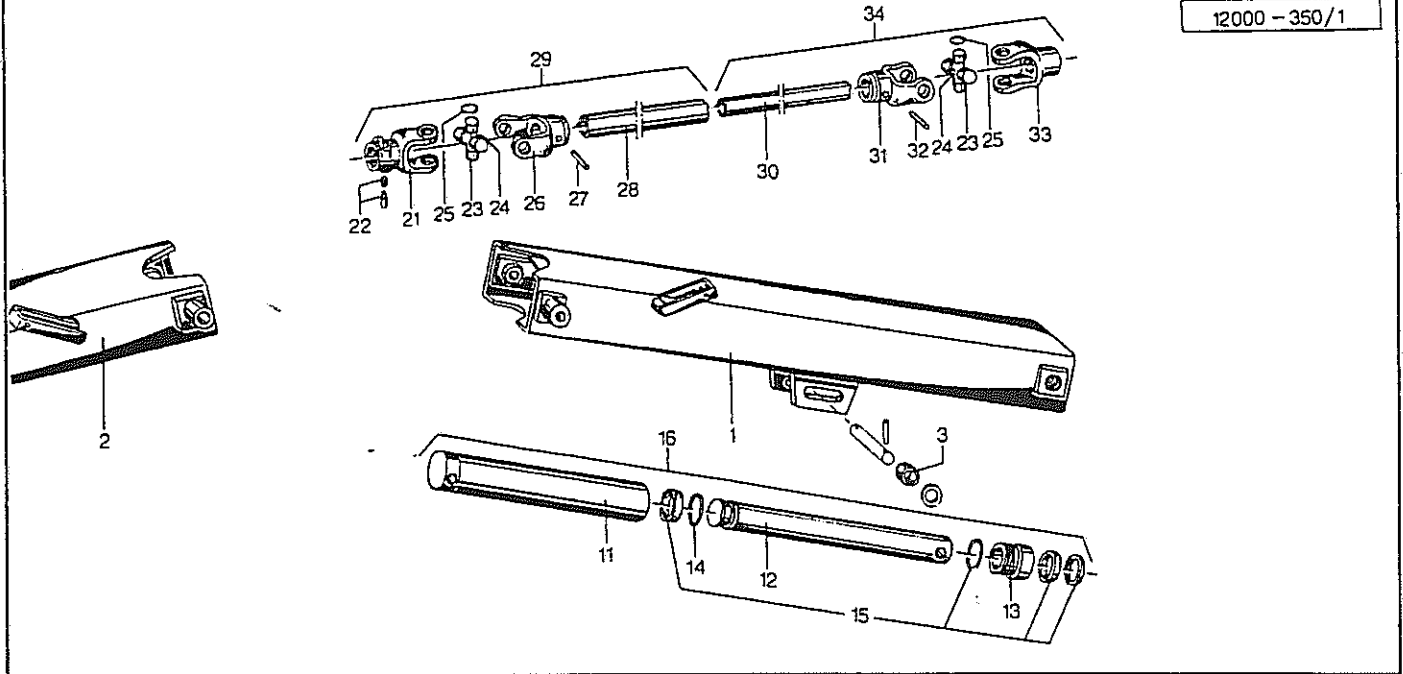

Pos	Id-Nr	Beschreibung	Description	Désignation	Benaming	
RS 620-XL						
01	012838	Arm	Arm	Arbre	Arm	
02	012837	Arm	Arm	Arbre	Arm	
03	012839	Huelse	Bushing	Bague	Bus	
11	012899	Zylinderrohr	Cylinder tube	Corps de vérin	Cylinderbuis	
12	012900	Kolbenstange	Piston rod	Tige de piston	Zuigerstang	
13	012902	Fuehrung	Guide	Guidage	Geleiding	
14	531782	Sprengring	Spring ring	Jonc d'arrêt	Borgring	
15	580178	Dichtungssatz	Set of seals	Jeu de Joints	Afdichtingset	RW55x3,2 DIN7993
16	580147	Hydrozylinder	Hydraulic cylinder	Vérin	Hydraulikcylinder	1-14-89-048
21	612000	Aussengabel	Outer yoke	Machoire	Gaffel	
22	612011	Schiebestift	Slide pin	Cliquet de verrouill.	Schuifstift	
23	612001	Kreuzgarnitur	Univ. joint assembly	Croisillon	Kruisstuk	
24	612003	Schmiernippel	Grease nipple	Graisser	Smeernippel	34 800 4000
25	612002	Sicherungsring	Securing ring	Jonc d'arrêt	Borgring	
26	612004	Innengabel	Inner yoke	Machoire	Gaffel	
27	612005	Spannstift	Tension pin	Goupille élastique	Spanstift	
28	612014	Profilrohr	Profile tube	Tube profilé	Profielbuis	225050885
29	612016	Gelenkwellenhaelfte	Pto shaft section	Demi-transmission	Aftakashelften	Pos. 21-28
30	612015	Profilrohr	Profile tube	Tube profilé	Profielbuis	225040885
31	612009	Innengabel	Inner yoke	Machoire	Gaffel	204026852
32	612008	Spannstift	Tension pin	Goupille élastique	Spanstift	341036000
33	612010	Aussengabel	Outer yoke	Machoire	Gaffel	211026252
34	612017	Gelenkwellenhaelfte	Pto shaft section	Demi-transmission	Aftakashelften	Pos. 23-25, 29-32