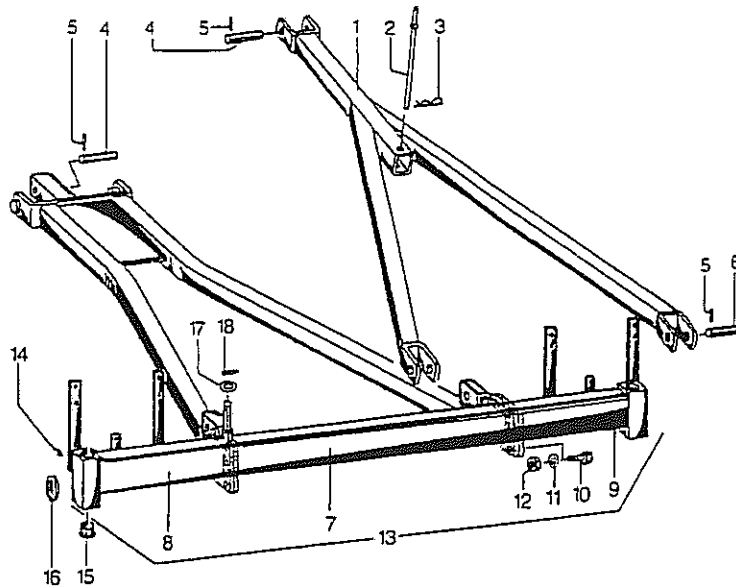

Pos	Id-Nr	Beschreibung	Description	Désignation	Benaming	
01	012668	Druckgabel	Pork	Fourche	Gaffel	
02	012669	Stecker	Plug connector	Broche	Stekker	
03	570226	Federstecker	Spring clip	Goupille beta	Borgclip	4 DIN 11024 vz
04	012671	Bolzen	Pin	Axe	Pennen	
05	530063	Spannhuelse	Tension pin	Goupille élastique	Spanstift	6x40 DIN1481 vz
06	012670	Bolzen	Pin	Axe	Pennen	
07	012860	Fahrgestell	Carriage frame	Essieu	Onderbouw	
08	012859	Flanschrohr	Flange pipe	Trompette	Huis	
09	012858	Flanschrohr	Flange pipe	Trompette	Huis	
10	500790	Sechskantschraube	Hex. bolt	Vis	Zeskante bout	M 12x40 DIN 933 8.8
11	510517	Sechskantmutter	Hex. nut	Ecrou	Zeskante moer	M12 DIN 985 8 vz
12	520579	Sicherungsring	Securing ring	Jonc d'arret	Borgring	VS 12 VZ
13	012665	Fahrgestell	Carriage frame	Essieu	Onderbouw	
14	570265	Schmiernippel	Grease nipple	Graisneur	Smeernippel	H1S 8x1
15	541767	Bundbuchse	Bush	Bague	Lagerbus	45/50/60x45
16	570453	Rueckstrahler	Reflector	Catadioptré	Reflektor	gelb, R89
17	520182	Scheibe	Washer	Rondelle	Schijf	25/40x2,5
18	530094	Spannhuelse	Tension pin	Goupille élastique	Spanstift	8x40 DIN 1481