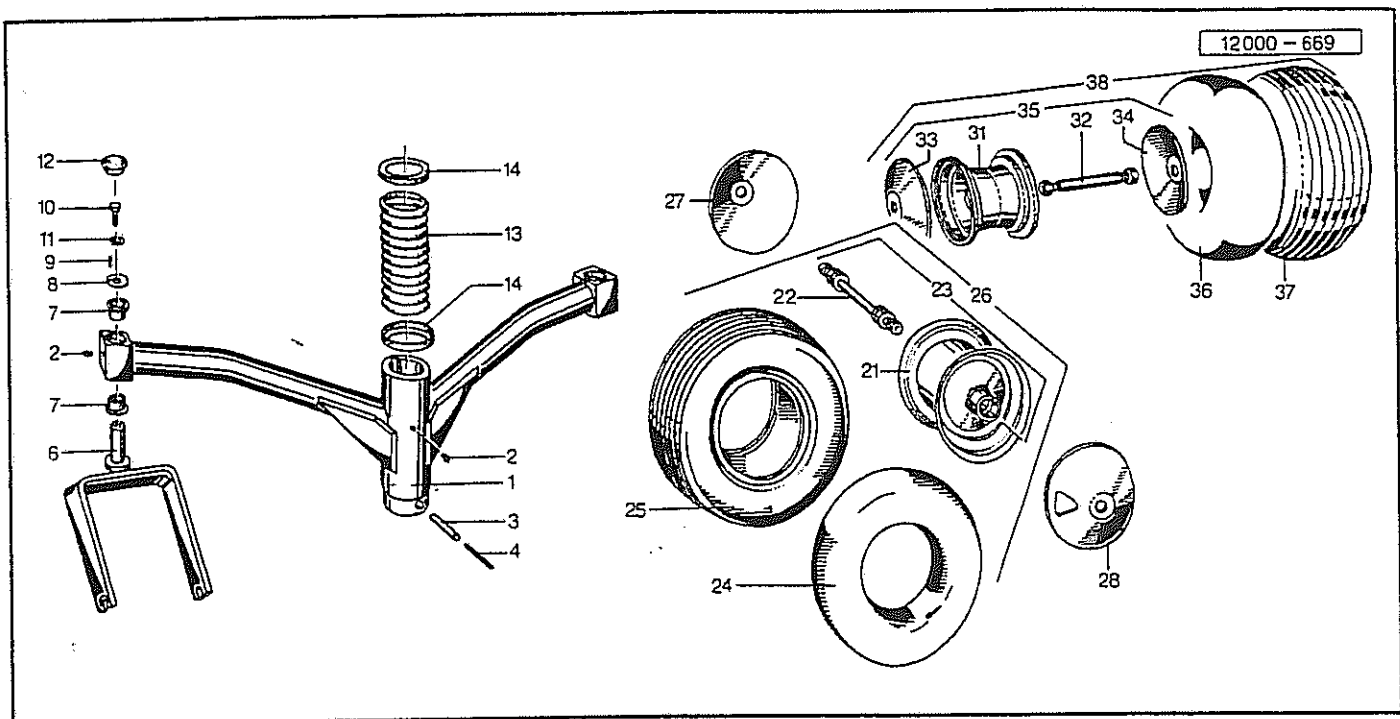

← 051399

← 2783

2784 →

← 051399

Pos	Id-Nr	Beschreibung	Description	Désignation	Benaming	
		Rotor, rechts	Rotor, right	Rotor, droite	Rotor, rechts	
01	012393	Lagerglocke	Bell c/w bushes	Toupie	Rotorhuis	
02	570265	Schmiernippel	Grease nipple	Graisseur	Smeernippel	H1S 8x1
03	541723	Buchse	Bush	Bague	Bus	34H9x39H7x40
04	500784	Sechskantschraube	Hex. bolt	Vis	Zeskante bout	M12x30 DIN933 8.8
05	520534	Federring	Spring lock washer	Rondelle-frein	Veerring	12 DIN 128 vz
06	012662	Zinkenarm	Tine arm	Arbre porte-dents	Tandarm	
07	012561	Hebel	Lever	Levier	Hendel	
07a	520468	Stuetzscheibe	Support ring	Rondelle d'appui	Schijf	40/50x2,5 DIN988
08	541402	Laufrolle	Guide roller	Roulette de guidage	Looprol	529 960 A
09	531500	Sicherungsring	Securing ring	Jonc d'arret	Borgring	A 17x1,5 SD DIN 471
10	530132	Spannhülse	Tension pion	Goupille élastique	Spanstift	12x55 DIN 1481
11	530082	Spannhuelse	Tension pin	Goupille élastique	Spanstift	7x55 DIN 1481
12	012587	Achse	Axle	Arbre creux	As	
12a	012082	Ring	Ring	Joint torique	Ring	
13	570238	Rohrklappstecker	Draw	Attache rapide	Borgpen	6,5
14	012660	Zinkenarm	Tine arm	Arbre porte-dents	Tandarm	
15	600034	Schwaderzinken	Tine	Dent	Tanden	
16	500386	Sechskantschraube	Hex. bolt	Vis	Zeskante bout	M12x75 DIN931 8.8 vz
17	520094	Scheibe	Washer	Rondelle	Schijf	14/35 x 4 vz
18	010168	Klammer	Clamp	Bride	Houder	
19	010205	Kloben	Chock	Rondelle d'appui	Spie vulstuk	010205 G
20	510517	Sechskantmutter	Hex. nut	Ecrou	Zeskante moer	M12 DIN 985 8 vz
21	010299	Zinkenbefestigung	Bolt ass. for tine	Fixation de dent	Trandbevestiging	
		Rotor, links	Rotor, left	Rotor, gauche	Rotor, links	
31	012149	Lagerglocke	Bell c/w bushes	Toupie	Rotorhuis	
32	570265	Schmiernippel	Grease nipple	Graisseur	Smeernippel	H1S 8x1
33	541723	Buchse	Bush	Bague	Bus	34H9x39H7x40
34	500784	Sechskantschraube	Hex. bolt	Vis	Zeskante bout	M12x30 DIN933 8.8
35	520534	Federring	Spring lock washer	Rondelle-frein	Veerring	12 DIN 128 vz
36	012518	Zinkenarm	Tine arm	Arbre porte-dents	Tandarm	
37	012519	Hebel	Lever	Levier	Hendel	
37a	520468	Stuetzscheibe	Support ring	Rondelle d'appui	Schijf	40/50x2,5 DIN988
38	541402	Laufrolle	Guide roller	Roulette de guidage	Looprol	529 960 A
39	531500	Sicherungsring	Securing ring	Jonc d'arret	Borgring	A 17x1,5 SD DIN 471
40	530132	Spannhuelse	Tension pin	Goupille élastique	Spanstift	12x55 DIN 1481
41	530082	Spannhuelse	Tension pin	Goupille élastique	Spanstift	7x55 DIN1481
42	012587	Achse	Axle	Arbre creux	As	
42a	012082	Ring	Ring	Joint torique	Ring	
43	570238	Rohrklappstecker	Draw	Attache rapide	Borgpen	6,5
44	012660	Zinkenarm	Tine arm	Arbre porte-dents	Tandarm	
45	600034	Schwaderzinken	Tine	Dent	Tanden	
46	500386	Sechskantschraube	Hex. bolt	Vis	Zeskante bout	M12x75 DIN931 8.8 vz
47	520094	Scheibe	Washer	Rondelle	Schijf	14/35 x 4 vz
48	010168	Klammer	Clamp	Bride	Houder	
49	010205	Kloben	Chock	Rondelle d'appui	Spie vulstuk	010205 G
50	510517	Sechskantmutter	Hex. nut	Ecrou	Zeskante moer	M12 DIN 985 8 vz
51	010299	Zinkenbefestigung	Bolt ass. for tine	Fixation de dent	Trandbevestiging	