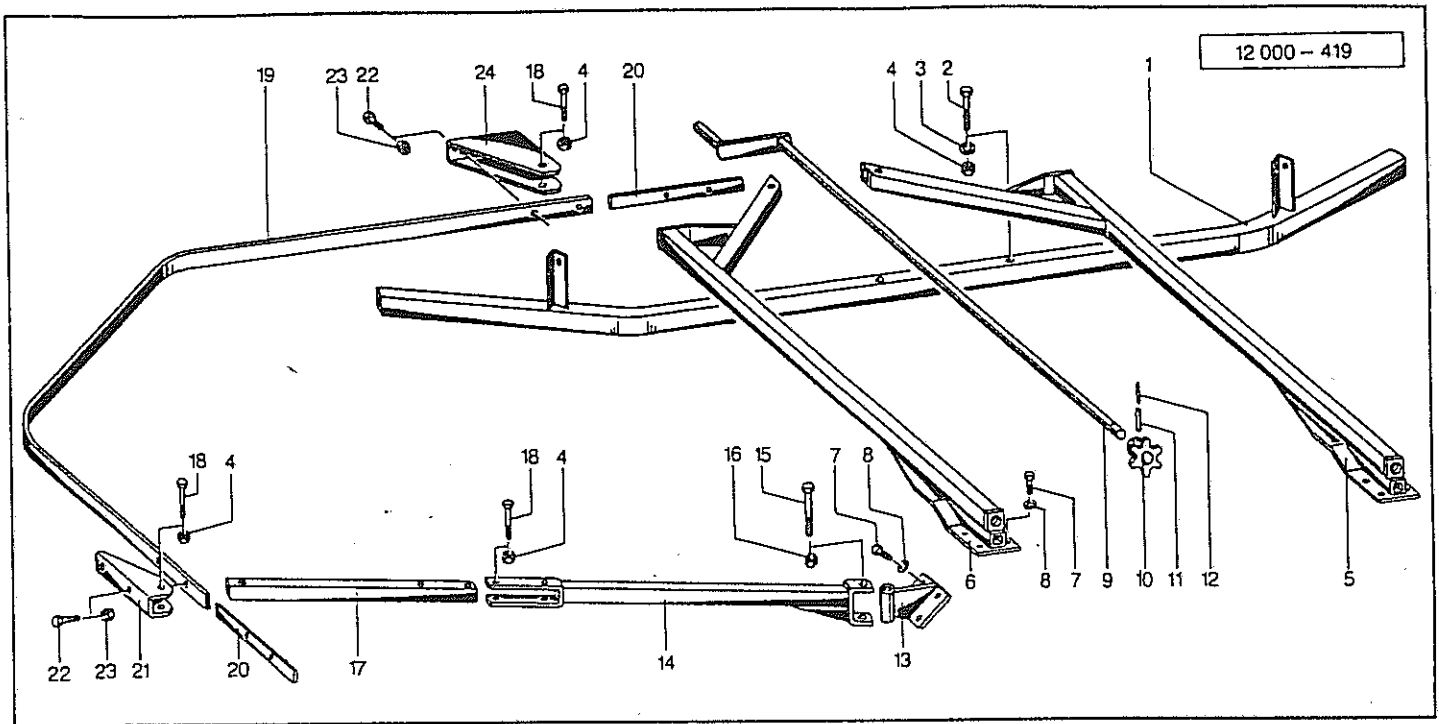

12000-00189

Pos.	Id-Nr.	Beschreibung	Description	Désignation	Benaming	
		ab Masch.-Nr.2784	from Serial No.2784	à partir du n°2784	vanaf serieno.2784	
1	012684	Schutzbügel	Safety frame	Protection	Beschermbeugel	
2	500460	Sechskantschraube	Hex. bolt	Vis	Zeskante bout	M10x65 DIN931 8.8
3	520063	Scheibe	Washer	Rondelle	Schijf	11/34x3 vz
4	510512	Sechskantmutter	Hex. nut	Ecrou	Zeskante moer	M 10 DIN 985 8
5	012926	Lagerarm, rechts	Bearing arm, right	Palier, droite	Lagerarm, rechts	
6	012925	Lagerarm, links	Bearing arm, left	Palier, gauche	Lagerarm, links	
7	500761	Sechskantschraube	Hex. bolt	Vis	Zeskante bout	M10x25 DIN933 8.8
8	520533	Federring	Spring lock washer	Rondelle-frein	Veerring	10 vz DIN 128
9	012927	Kurbel	Crank handle	Manivelle de réglage	Spindel	
10	012922	Ritzel	Pinion	Pignon	Tandwiel	012922 G
11	530092	Spannstift	Tension pin	Goupille élastique	Spanstift	8x35 DIN 1481
12	530044	Spannstift	Tension pin	Goupille élastique	Spanstift	5 x 36 DIN 1481
13	012683	Ausleger	Bracket	Bras	Steun	
14	012682	Ausleger	Bracket	Bras	Steun	
15	500539	Sechskantschraube	Hex. bolt	Vis	Zeskante bout	M16x95 DIN931 8.8 vz
16	510521	Sechskantmutter	Hex. nut	Ecrou	Zeskante moer	M 16 DIN 985 8
17	012699	Lenker	Steering lever	Levier	Stuurarm	
18	500458	Sechskantschraube	Hex. bolt	Vis	Zeskante bout	M 10x55 DIN 931 8.8
19	012697	Rohrbügel	Tube	Tube	Beugel	
20	012698	Halter	Bracket	Support	Houder	
21	012701	Klammer	Clamp	Bride	Houder	
22	500744	Sechskantschraube	Hex. bolt	Vis	Zeskante bout	M 8x25 DIN 933 8.8
23	510509	Sechskantmutter	Hex. nut	Ecrou	Zeskante moer	M 8 DIN 985 8
24	012700	Klammer	Clamp	Bride	Houder	

902 048