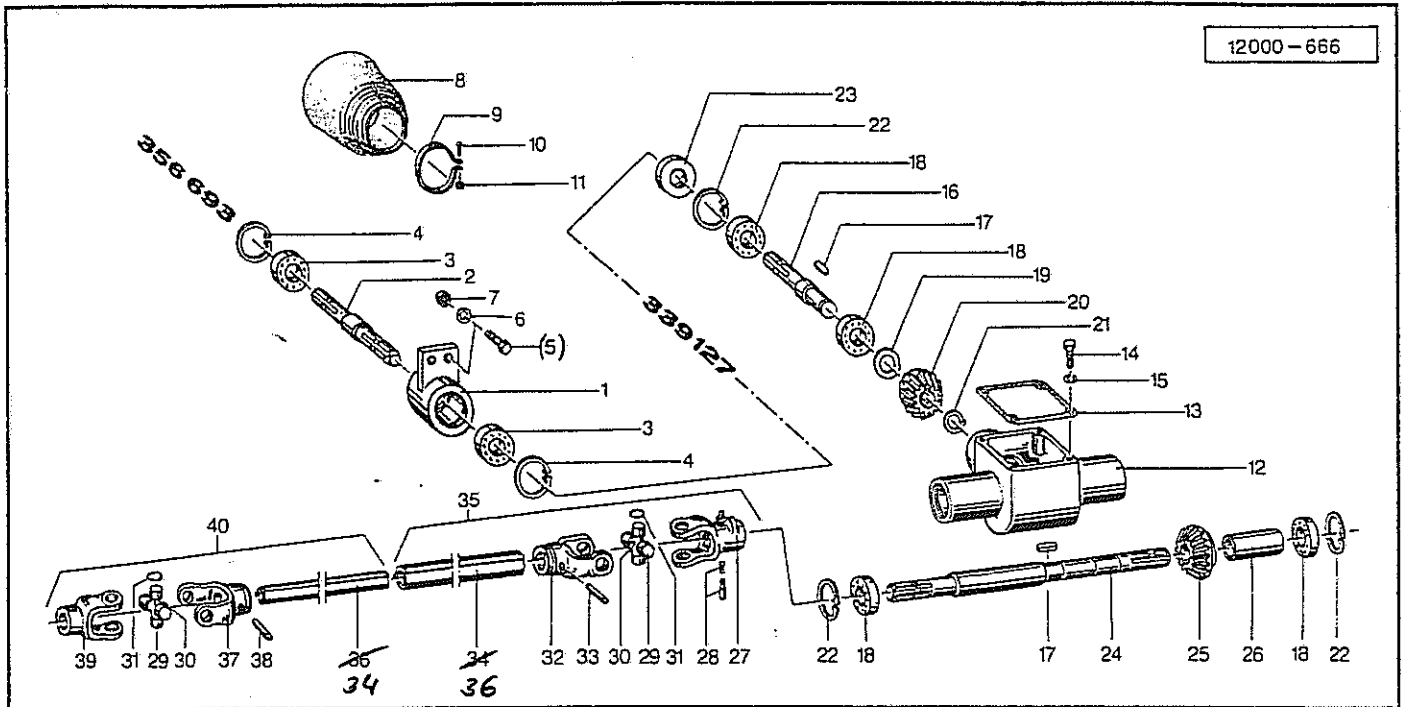

Pos	Id-Nr	Beschreibung	Description	Désignation	Benaming	
01	012324	Lager	Bearing	Palier	Lager	
02	012325	Welle	Shaft	Arbre	As	
03	540076	Rillenkugellager	Grooved ball bearing	Roulement	Kogellager	6007 2RS
04	531640	Sicherungsring	Securing ring	Jonc d'arret	Borgring	J 62x2 DIN 472
05	500825	Sechskantschraube	Hex. bolt	Vis	Zeskante bout	M 16x55 DIN 933 8.8
06	520536	Federring	Spring lock washer	Rondelle-frein	Veerring	16 DIN 128 vz
07	510310	Sechskantmutter	Hex. nut	Ecrou	Zeskante moer	M 16 DIN 934 8
07a	510310	Sechskantmutter	Hex. nut	Ecrou	Zeskante moer	M 16 DIN 936 8
08	610700	Schutztrichter	Protective cone	Protecteur	Beschermhuis	
09	610570	Spannband	Tightening tape	Collier de serrage	Klemband	
10	503126	Linsenschraube	Bolt	Vis	Boutje	M5 x 25 vz DIN 985
11	510602	Mutter	Nut	Ecrou	Moer	M 5 DIN 557 vz
12	012634	Gehaeuse	Casing	Carter	Huis	012634 G
13	550979	Dichtung	Seal	Joint	Afdichting	162x5x142
14	500787	Sechskantschraube	Hex. bolt	Vis	Zeskante bout	M 12x35 DIN 933 8.8
15	520534	Federring	Spring lock washer	Rondelle-frein	Veerring	12 DIN 128 vz
16	012647	Welle	Shaft	Arbre	As	
17	531358	Passfeder	Key	Clavette	Spie	A 10x8x40 DIN 6885
18	540164	Rillenkugellager	Grooved ball bearing	Roulement	Kogellager	6207 2RS
19	520339	Passscheibe	Adaptor washer	Rondeille de calage	Vulschijf	35/45x0,3
20	011263	Kegelrad	Pinion	Pignon conique	Tandwiel	Z=20
21	531524	Sicherungsring	Securing ring	Jonc d'arret	Borgring	A35x1,5 DIN472
22	531647	Sicherungsring	Securing ring	Jonc d'arret	Borgring	J 72x2,5 DIN 472
23	550062	Simmerring	Oil seal	Joint d'étanchéité	Keerring	35/72x12 BA
24	012646	Welle	Shaft	Arbre	As	
25	011261	Kegelrad	Pinion	Pignon conique	Tandwiel	Z=24
26	012693	Distanzrohr	Spacer	Entretoise	Afstandbus	
27	612000	Aussengabel	Outer yoke	Machoire	Gaffel	
28	612011	Schiebestift	Slide pin	Cliquet de verrouill.	Schuifstift	
29	612001	Kreuzgarnitur	Univ. joint assembly	Croisillon	Krulsstuk	
30	612003	Schmiernippel	Grease nipple	Graisneur	Smeernippel	34 800 4000
31	612002	Sicherungsring	Securing ring	Jonc d'arret	Borgring	
32	612004	Innengabel	Inner yoke	Machoire	Gaffel	
33	612005	Spannstift	Tension pin	Goupille élastique	Spanstift	
34	612006	Profilrohr	Profile tube	Tube profilé	Profielbuis	225050635
35	612012	Gelenkwellenhaelfte	Pto shaft section	Demi-transmission	Aftakashelften	
36	612007	Profilrohr	Profile tube	Tube profilé	Profielbuis	225040635
37	612009	Innengabel	Inner yoke	Machoire	Gaffel	204026852
38	612008	Spannstift	Tension pin	Goupille élastique	Spanstift	341036000
39	612010	Aussengabel	Outer yoke	Machoire	Gaffel	211026252
40	612013	Gelenkwellenhaelfte	Pto shaft section	Demi-transmission	Aftakashelften	

1748 →