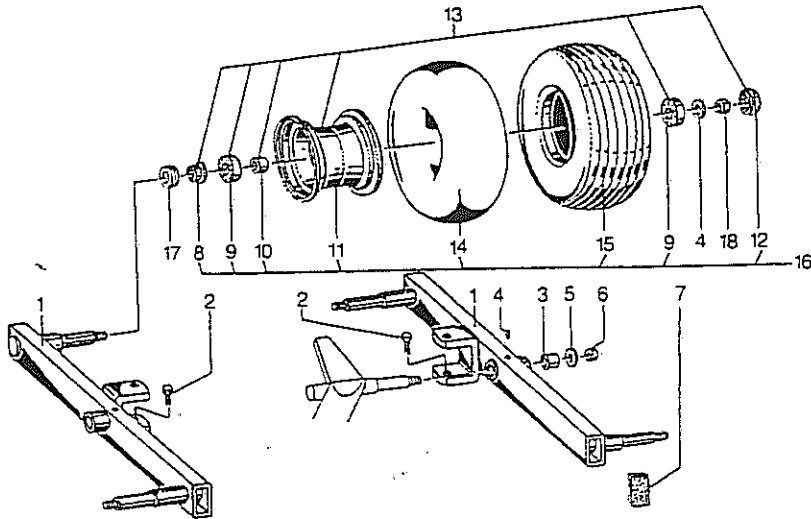

Pos	Id-Nr	Beschreibung	Description	Désignation	Benaming	
01	012864	Achse	Axle	Arbre creux	As	
02	500815	Sechskantschraube	Hex. bolt	Vis	Zeskante bout	M16x20 DIN933 8.8
03	541785	Buchse	Bush	Bague	Bus	25/25 DU
04	570265	Schmiernippel	Grease nipple	Graisseur	Smaernippel	H1S 8x1
05	520094	Scheibe	Washer	Rondelle	Schijf	14/35 x 4 vz
06	510451	Sechskantmutter	Hex. nut	Ecrou	Zeskante moer	M 12 DIN 980 8
07	600523	Stopfen	Plug	Bouchon	Dop	
08	551176	Dichtung	Seal	Joint	Afdichting	942070005
09	540150	Rillenkugellager	Grooved ball bearing	Roulement	Rogellager	6205 2Z
10	600517	Distanzrohr	Spacer	Entretoise	Afstandbus	
11	591024	Felge	Rim	Jante	Velg	4,50x6 2
12	600518	Kappe	Cap	Capuchon	Kap	
13	591023	Felge	Rim	Jante	Velg	4,50x6
14	591221	Schlauch	Hose	Chambre á air	Binnenband	15x6,00/6
15	591125	Profildecke	Tyre	Pneu	Band	15x6,00/6
16	591350	Gummirad	Wheel	Roue	Wiel	365x140 15x6,00/6
17	600524	Kappe	Cap	Capuchon	Kap	
18	510517	Sechskantmutter	Hex. nut	Ecrou	Zeskante moer	M12 DIN 985 8 vz