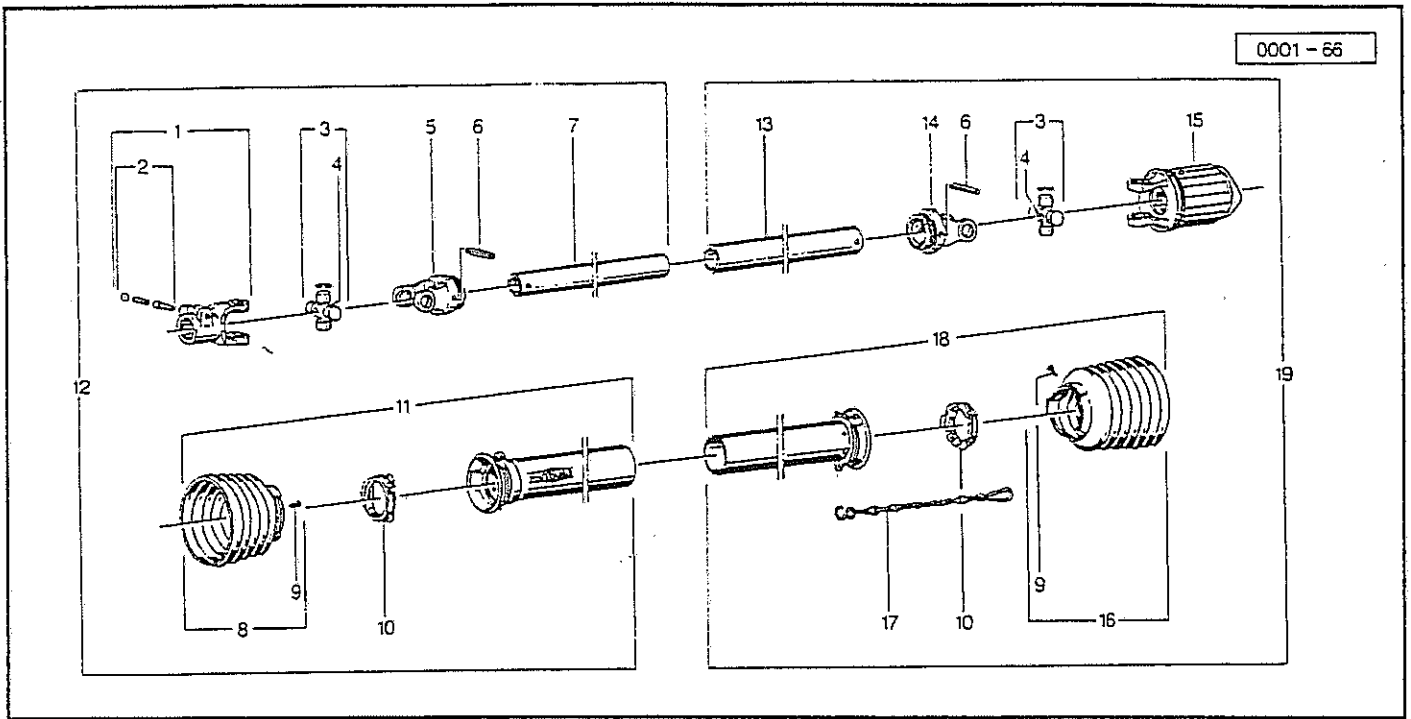

Gelenkwelle	PTO-Shaft	Transmission	Aftakas	356693
01	610004 Aufsteckgabel	Push-fit fork	Machoire	Opsteckgaffel	041378
02	610043 Schiebestift	Slide pin	Cliquet de verrouill.	Schuifstift	339107
03	610053 Kreuzgarnitur	Univ. joint assembly	Croisillon	Kruisstuk	044444
04	610047 Kegelschmiernippel	Grease nipple	Graisneur	Vetnippel	084099
05	610020 Rillengabel	Grooved yoke	Machoire	Gaffel	041315
06	530116 Spannhülse	Tension pin	Goupille élastique	Spanstift	10x65 DIN 1481
07	610212 Profilrohr	Profile tube	Tube profilé	Profielbuis	094791
08	610926 Schutztrichter	Protective cone	Protecteur	Beschermhuis	365345
09	610046 Schraube	Bolt	Vis	Bout	365305
10	610681 Gleitring	Sliding ring	Collier	Glijring	087279
11	610880 Schutzhaelfte	Guard section	Tube de protection	Beschermhelft	357727
12	610366 Gelenkwellenhaelfte	Pto shaft section	Demi-transmission	Aftakashelften	356694
13	610234 Profilrohr	Profile tube	Tube profilé	Profielbuis	053575
14	610027 Rillengabel	Grooved yoke	Machoire	Gaffel	041318
15	610109 Sternratsche	Ratchet clutch	Limiteur de couple	Slipkoppeling	358958
16	610927 Schutztrichter	Protective cone	Protecteur	Beschermhuis	365347
17	610566 Haltekette	Stop chain	Chainette	Ketting	044321
18	610868 Schutzhaelfte	Guard section	Tube de protection	Beschermhelft	357726
19	610367 Gelenkwellenhaelfte	Pto shaft section	Demi-transmission	Aftakashelften	356695