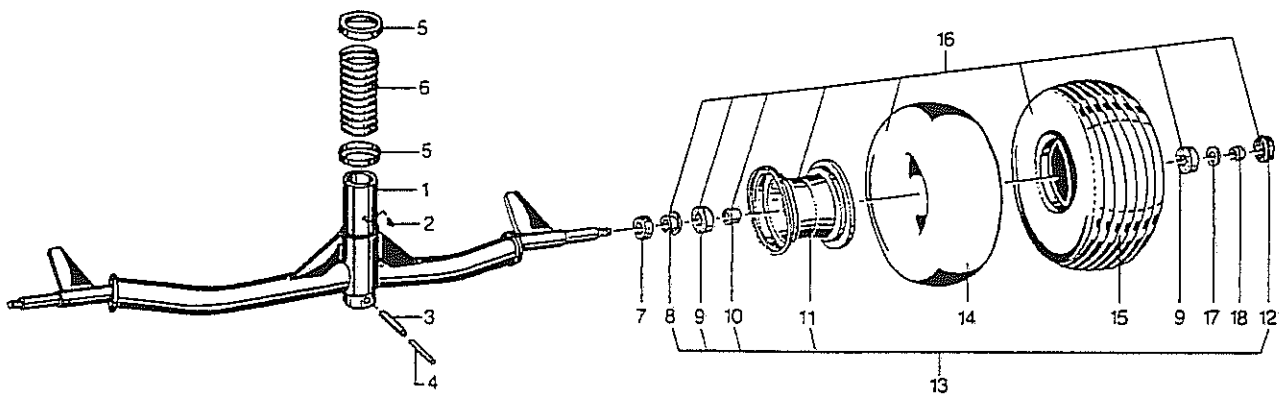

Pos	Id-Nr	Beschreibung	Description	Désignation	Benaming	
01	016413	Fahrgestell	Carriage frame	Essieu	Onderbouw	
02	570265	Schmiernippel	Grease nipple	Graisneur	Smeernippel	H15 8x1
03	530167	Spannhülse	Tension pin	Goupille élastique	Spanstift	16x75 DIN 1481
04	530122	Spannhülse	Tension pin	Goupille élastique	Spanstift	10x75 DIN 1481
05	012762	Kappe	Cap	Capuchon	Kap	
06	012766	Faltenschlauch	Hose	Tuy au	Stofhoes	
07	600524	Kappe	Cap	Capuchon	Kap	
08	551176	Dichtung	Seal	Joint	Afdichting	942070005
09	540150	Rillenkugellager	Grooved ball bearing	Roulement	Kogellager	6205 2Z
10	600517	Distanzrohr	Spacer	Entretoise	Afstandbus	
11	591027	Felge	Rim	Jante	Velg	5,5Ax8
12	600518	Kappe	Cap	Capuchon	Kap	
13	591026	Felge	Rim	Jante	Velg	5,5Ax8
14	591218	Schlauch	Hose	Chambre á air	Binnenband	16/6,50-8
15	591120	Profildecke	Tyre	Pneu	Band	16/6,50x8/4 T-510
16	591353	Rad	Wheel, cpl.	Roue complete	Wiel kpl.	16x6,5/8
17	520094	Scheibe	Washer	Rondelle	Schijf	14/35 x 4 vz
18	510517	Sechskantmutter	Hex. nut	Ecrou	Zeskante moer	M12 DIN 985 8 vz