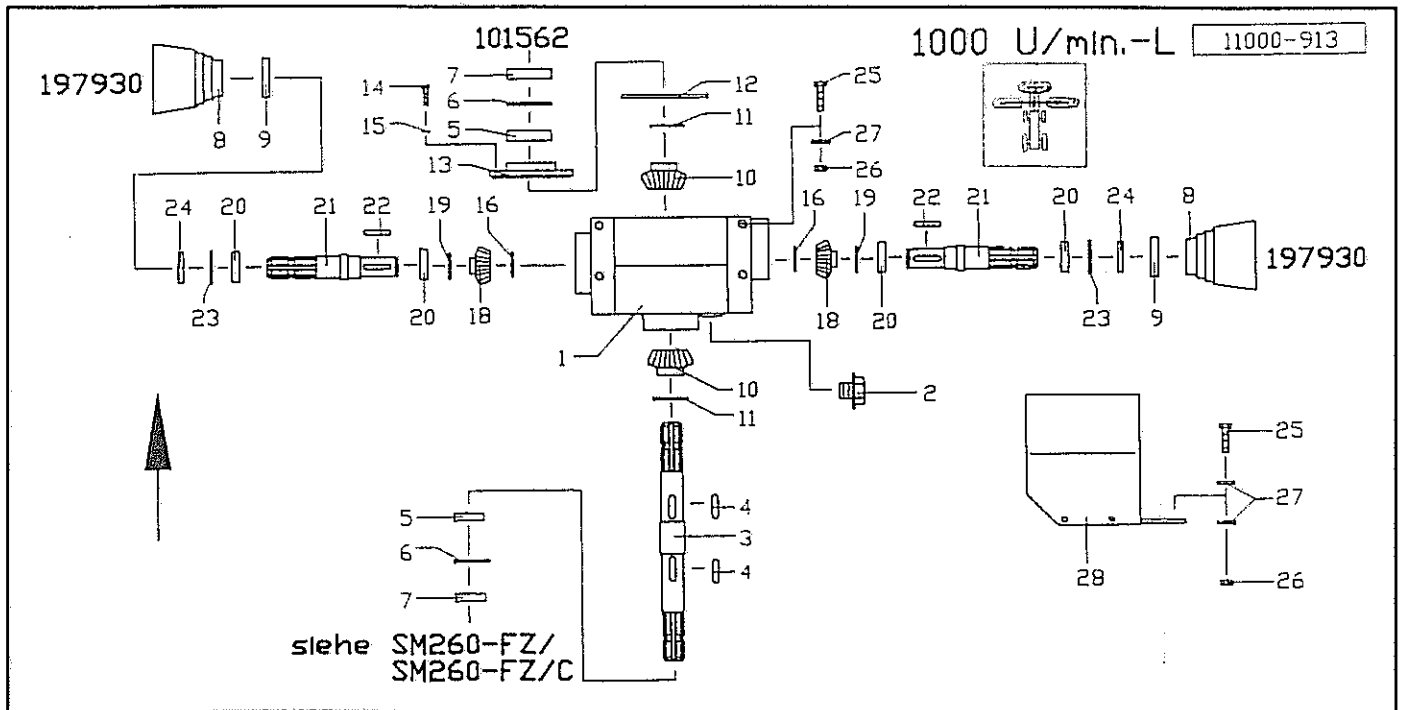

Pos.	Id-Nr.	Beschreibung	Description	Désignation	Benaming	
SM 750 / SM 750-C						
01	014893	Getriebegehäuse	Gearbox housing	Carter de renvoi d'a.	Huis	014893G
02	503018	Verschlusschraube	Plug	Bouchon	Vuldop	M4x2 DIN 910 PVC
03	017452	Welle	Shaft	Arbre	As	
04	531352	Passfeder	Key	Clavette	Spie	A 10x8x40 DIN 6885
05	540164	Rillenkugellager	Grooved ball bearing	Roulement	Kogellager	6207 2RS
06	531647	Sicherungsring	Securing ring	Jonc d'arret	Borgring	J 72x2,5 DIN 472
07	550062	Simmerring	Oil seal	Joint d'étanchéité	Keerring	35/72x12 BA
08	610700	Schutztrichter	Protective cone	Protecteur	Beschermhuis	
09	610569	Spannband	Tightening tape	Collier de serrage	Klemband	
10	017254	Kegelrad	Pinion	Pignon conique	Tandwiel	Z=22
11	520340	Passscheibe	Adaptor washer	Rondelle de calage	Vulschijf	35/45x0,5
11a	520339	Passscheibe	Adaptor washer	Rondelle de calage	Vulschijf	35/45x0,3
11b	520338	Passscheibe	Adaptor washer	Rondelle de calage	Vulschijf	35/45x0,1
12	551262	Dichtung	Seal	Joint	Afdichting	155x191x0,5
13	014845	Deckel	Cover	Couvercle	Deksel	014845G
14	500744	Sechskantschraube	Hex. bolt	Vis	Zeskante bout	M 8x25 DIN 933 8.8
15	520532	Federring	Spring lock washer	Rondelle-frein	Veerring	8 DIN 128
16	531520	Sicherungsring	Securing ring	Jonc d'arret	Borgring	A 30x1,5 DIN 471
18	017255	Kegelrad	Pinion	Pignon conique	Tandwiel	Z=18
19	520330	Passscheibe	Adaptor washer	Rondelle de calage	Vulschijf	30/42x0,1 DIN 988
19a	520331	Passscheibe	Adaptor washer	Rondelle de calage	Vulschijf	30/42x0,3 DIN 988
19b	520332	Passscheibe	Adaptor washer	Rondelle de calage	Vulschijf	30/42x0,5 DIN 988
20	540255	Rillenkugellager	Grooved ball bearing	Roulement	Kogellager	6307 2 RSR
21	017453	Welle	Shaft	Arbre	As	
22	531337	Passfeder	Key	Clavette	Spie	A8x7x45 DIN6885 C45
23	531650	Sicherungsring	Securing ring	Jonc d'arret	Borgring	J 80x2,5 DIN 472
24	550049	Simmerring	Oil seal	Joint d'étanchéité	Keerring	BA 35x80x12
25	500784	Sechskantschraube	Hex. bolt	Vis	Zeskante bout	M12x30 DIN933 8.8
26	510517	Sechskantmutter	Hex. nut	Ecrou	Zeskante moer	M12 DIN 985 8 vz
27	520534	Federring	Spring lock washer	Rondelle-frein	Veerring	12 DIN 128 vz
28	017539	Schutzblech	Safety cover	Garant	Beschermplaat