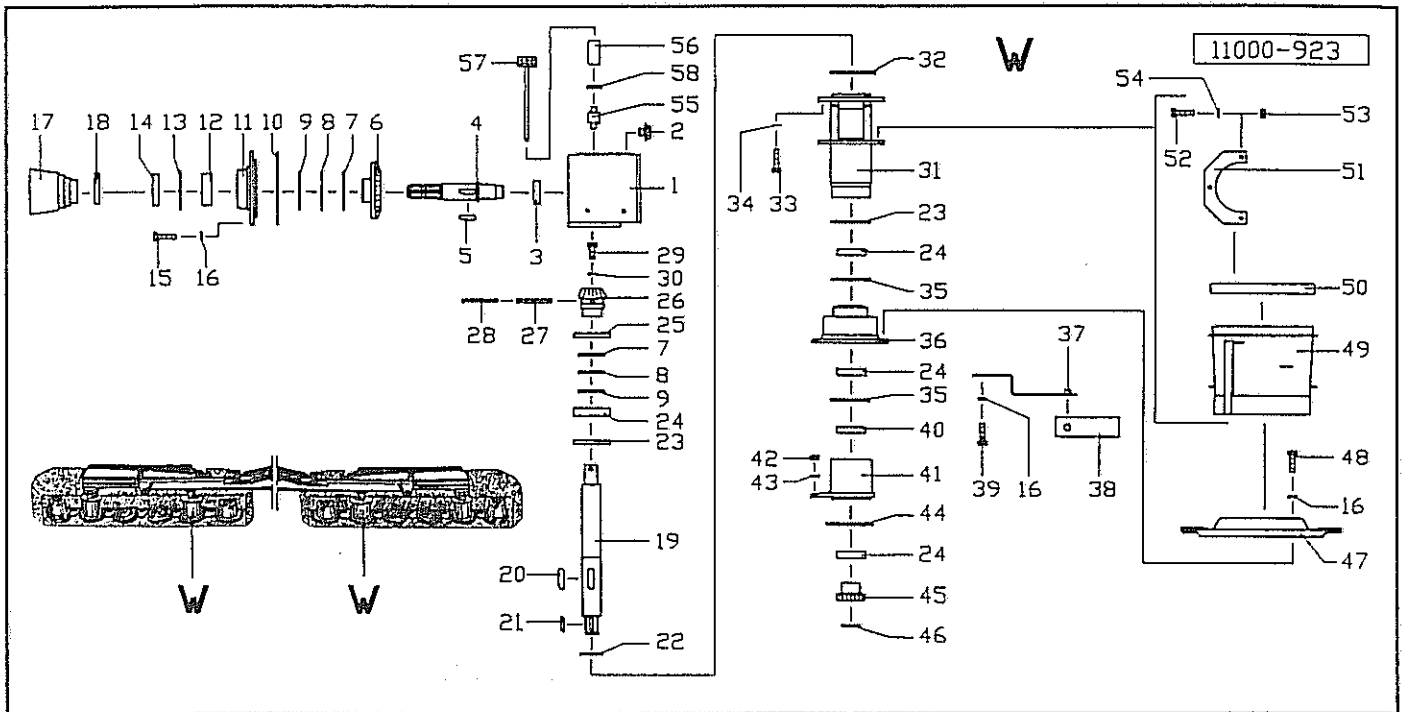

Pos. Id-Nr. Beschreibung Description Désignation Benaming

SM 750 / SM 750-C

Pos.	Id-Nr.	Beschreibung	Description	Désignation	Benaming	
34	520535	Federring	Spring lock washer	Rondelle-frein	Veerring	14 DIN128
35	531652	Sicherungsring	Securing ring	Jonc d'arret	Borgring	J 85x3 DIN 472
36	014841	Flansch	Flange	Flasque	Flens	014841G
37	570428	Messerhalter	Blade holder	Support de couteau	Meshouder	
38	570416	Messer Klinge	Cutter blade	Couteau	Mes	R94x50x3 DIN11250
39	500781	Sechskantschraube	Hex. bolt	Vis	Zeskante bout	M12x20 DIN933 8.8
40	550085	Simmerring	Oil seal	Joint d'étanchéité	Keerring	BA 45/72x8
41	017290	Lagerflansch	Bearing flange	Palier	Lagerflens	X17290
42	510517	Sechskantmutter	Hex. nut	Ecrou	Zeskante moer	M12 DIN 985 8 vz
43	520510	Federring	Spring lock washer	Rondelle-frein	Veerring	A 12 DIN 127
44	550584	O-Ring	O-Ring	Joint torique	O-Ring	OR 90x3
45	017207	Stirnrad	Gear	Pignon	Tandwiel	z=16
46	531520	Sicherungsring	Securing ring	Jonc d'arret	Borgring	A 30x1,5 DIN 471
47	014986	Mähscheibe	Disc	Disque	Schijf	
48	500782	Sechskantschraube	Hex. bolt	Vis	Zeskante bout	M12x25 DIN 933 8.8
49	014987	Trommel	Drum	Tambour	Trommel	
50	014985	Schutzhaube	Guard	Garant	Beschermkap	
51	014984	Abdeckblech	Cover plate	Toile de protection	Beschermplaat	
52	500743	Sechskantschraube	Hex. bolt	Vis	Zeskante bout	M8x20 DIN 933 8.8
53	510509	Sechskantmutter	Hex. nut	Ecrou	Zeskante moer	M 8 DIN 985 8
54	520532	Federring	Spring lock washer	Rondelle-frein	Veerring	8 DIN 128
55	570356	Verlängerung	Extension	Graisneur	Verlenging	R 1/4"
56	570357	Anschluß	Connection	Raccord	Aansluiting	1/4"
57	570335	Entlüftungsstopfen	Breather	Reniflard	Pijlstok vuldop	GN 552-31-R1/4"-B-
58	551100	Dichtung	Seal	Joint	Afdichting	8x12x1,5