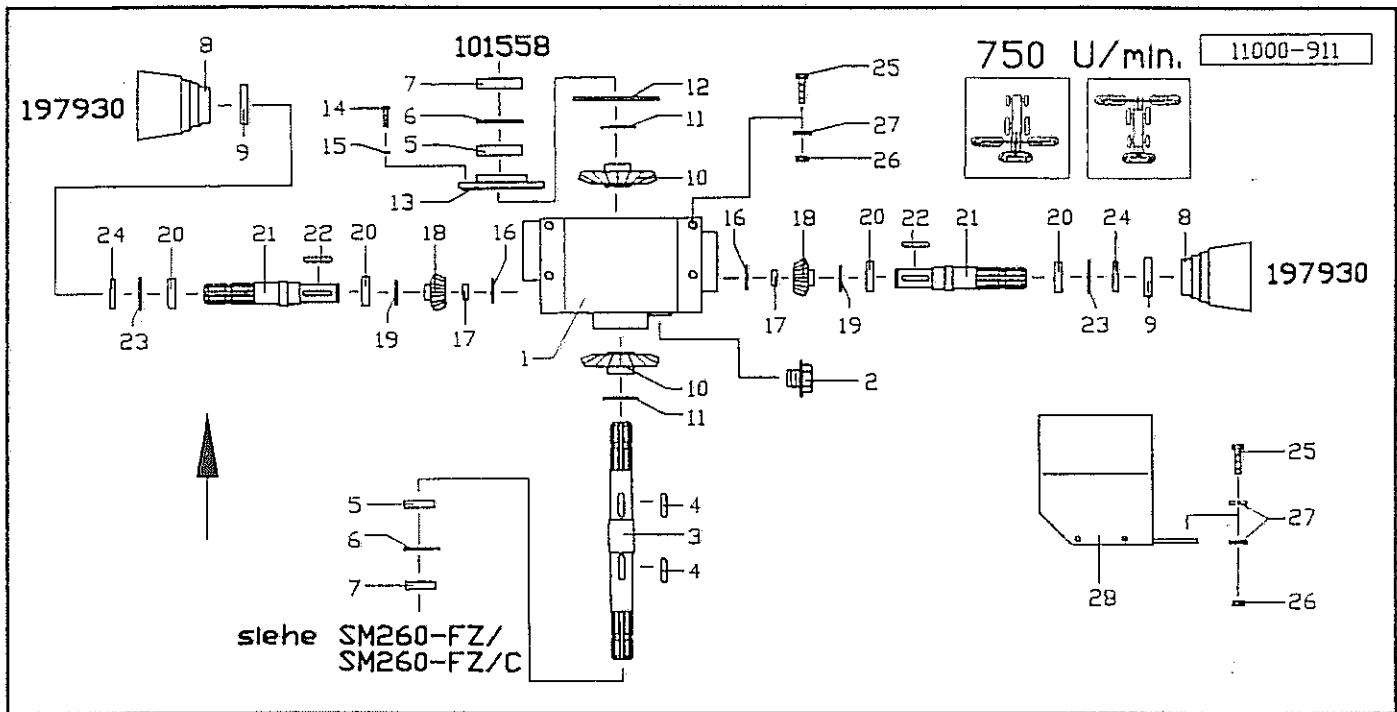

Pos.	Id-Nr.	Beschreibung	Description	Désignation	Benaming	
SM 750 / SM 750-C						
01	014893	Getriebegehäuse	Gearbox housing	Carter de renvoi d'a.	Huis	014893G
02	503018	Verschlusschraube	Plug	Bouchon	Vuldop	M42x2 DIN 910 PVC
03	017452	Welle	Shaft	Arbre	As	
04	531352	Passfeder	Key	Clavette	Spie	A 10x8x40 DIN 6885
05	540164	Rillenkugellager	Grooved ball bearing	Roulement	Kogellager	6207 2RS
06	531647	Sicherungsring	Securing ring	Jonc d'arrêt	Borgring	J 72x2,5 DIN 472
07	550062	Simmerring	Oil seal	Joint d'étanchéité	Keerring	35/72x12 BA
08	610700	Schutztrichter	Protective cone	Protecteur	Bescherahuis	
09	610569	Spannband	Tightening tape	Collier de serrage	Klemband	
10	017297	Kegelrad	Pinion	Pignon conique	Tandwiel	Z=27
11	520340	Passscheibe	Adaptor washer	Rondelle de calage	Vulschijf	35/45x0,5
11a	520339	Passscheibe	Adaptor washer	Rondelle de calage	Vulschijf	35/45x0,3
11b	520338	Passscheibe	Adaptor washer	Rondelle de calage	Vulschijf	35/45x0,1
12	551262	Dichtung	Seal	Joint	Afdichting	155x191x0,5
13	014845	Deckel	Cover	Couvercle	Deksel	014845G
14	500744	Sechskantschraube	Hex. bolt	Vis	Zeskante bout	M 8x25 DIN 933 8.8
15	520532	Federring	Spring lock washer	Rondelle-frein	Veerring	8 DIN 128
16	531520	Sicherungsring	Securing ring	Jonc d'arrêt	Borgring	A 30x1,5 DIN 471
17	017528	Hülse	Bushing	Bague	Bus	
18	017298	Kegelrad	Pinion	Pignon conique	Tandwiel	Z=17
19	520330	Passscheibe	Adaptor washer	Rondelle de calage	Vulschijf	30/42x0,1 DIN 988
19a	520331	Passscheibe	Adaptor washer	Rondelle de calage	Vulschijf	30/42x0,3 DIN 988
19b	520332	Passscheibe	Adaptor washer	Rondelle de calage	Vulschijf	30/42x0,5 DIN 988
20	540255	Rillenkugellager	Grooved ball bearing	Roulement	Kogellager	6307 2 RSR
21	017453	Welle	Shaft	Arbre	As	
22	531333	Passfeder	Key	Clavette	Spie	A8x7x40 DIN6885 C45
23	531650	Sicherungsring	Securing ring	Jonc d'arrêt	Borgring	J 80x2,5 DIN 472
24	550049	Simmerring	Oil seal	Joint d'étanchéité	Keerring	BA 35x80x12
25	500784	Sechskantschraube	Hex. bolt	Vis	Zeskante bout	M12x30 DIN933 8.8
26	510517	Sechskantmutter	Hex. nut	Ecrou	Zeskante moer	M12 DIN 985 8 vz
27	520534	Federring	Spring lock washer	Rondelle-frein	Veerring	12 DIN 128 vz
28	017539	Schutzblech	Safety cover	Garant	Beschermplaat