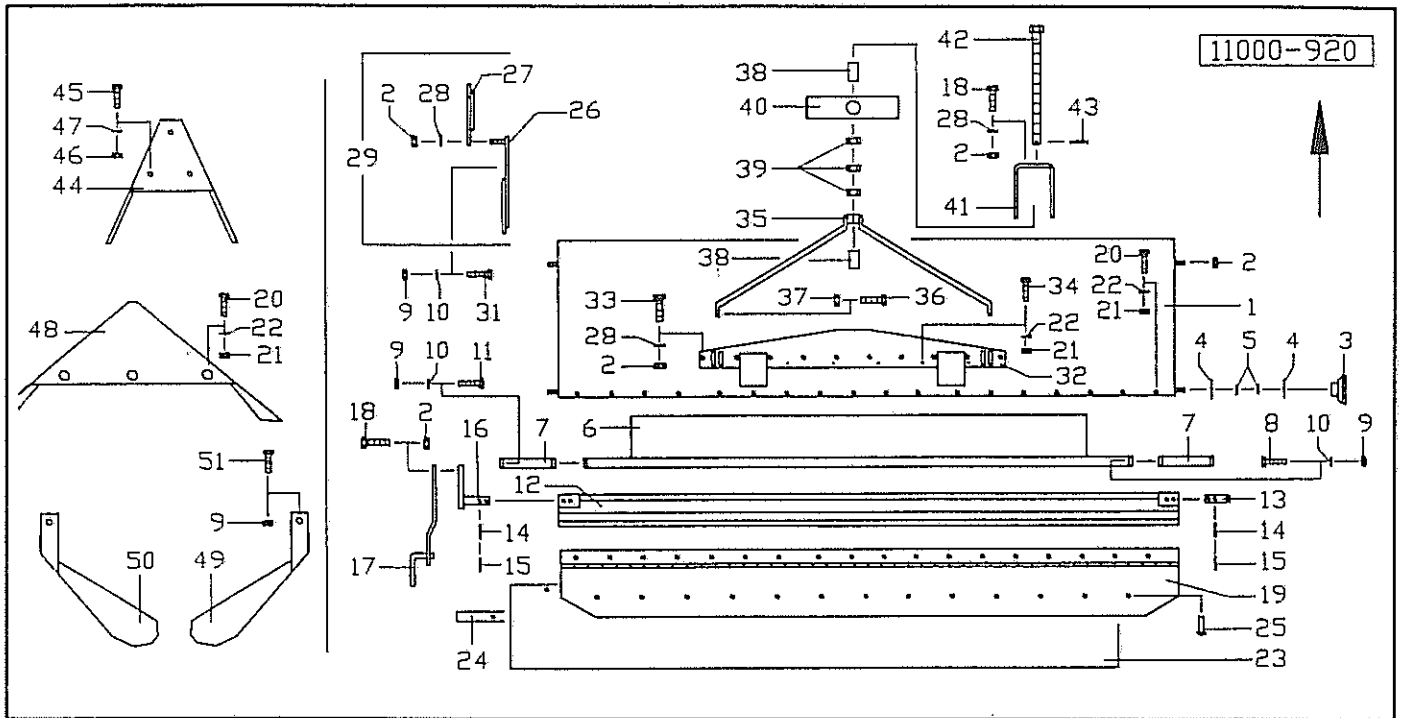

Pos. Id-Nr. Beschreibung

Description

Désignation

Benaming

SM 750-C

Pos.	Id-Nr.	Beschreibung	Description	Désignation	Benaming	
01	017314	Knickzettergehäuse	Conditioner housing	Bati de conditionneur	Kneuzerframe	
02	510517	Sechskantmutter	Hex. nut	Ecrou	Zeskante moer	M12 DIN 985 8 vz
03	600553	Griff	Handle	Poignée	Pal	
04	520082	Scheibe	Washer	Rondelle	Schijf	13/38x3
05	560707	Tellerfeder	Spring washer	Rondelle belleville	Schijf	28/12, 2x1,5
06	017438	Prallblech	Deflection plate	Garant	Steun	
07	017436	Distanzstück	Spacer	Entretoise	Verhogingstuk	
08	500772	Sechskantschraube	Hex. bolt	Vis	Zeskante bout	M10x30 DIN 933 8.8 vz
09	510512	Sechskantmutter	Hex. nut	Ecrou	Zeskante moer	M10 DIN985 8.8 vz
10	520049	Scheibe	Washer	Rondelle	Schijf	10,5/21x2 DIN 125
11	500763	Sechskantschraube	Hex. bolt	Vis	Zeskante bout	M 10x35 DIN 933 8.8
12	017074	Schlagleiste	Deflector	Toile de conditionnem.	Slaglijst	
13	017288	Lagerzapfen	Bearing pin	Axe	Lagertap	
14	530111	Spannhuelse	Tension pin	Goupille élastique	Spanstift	10x40 DIN 1481
15	530062	Spannhuelse	Tension pin	Goupille élastique	Spanstift	6x40 DIN 1481
16	017433	Hebelarm	Lever arm	Bras de relevage	Tussen arm	
17	014968	Hebel	Lever	Levier	Hendel	
18	500784	Sechskantschraube	Hex. bolt	Vis	Zeskante bout	M12x30 DIN933 8.8
19	017232	Leitklappe	Guiding flap	Défecteur	Blindkap	
20	500733	Sechskantschraube	Hex. bolt	Vis	Zeskante bout	M 6x20 DIN 933 8.8
21	510505	Sechskantmutter	Hex. nut	Ecrou	Zeskante moer	M6 DIN 985 8 vz
22	520020	Scheibe	Washer	Rondelle	Schijf	A6,4/12,5x1,6 DIN125
23	600294	Schutztuch	Skirt	Toile	Beschermdoek	
24	017333	Klemmleiste	Binding strip	Etai	Strip	
25	530744	Blindniet	Rivet	Rivet	Nagel	4x12
26	017482	Halteplatte	Top bracket plate	Palier supérieur	Houder	
27	017481	Halteplatte	Top bracket plate	Palier supérieur	Houder	
28	520071	Scheibe	Washer	Rondelle	Schijf	13/20x1,8 DIN 433
29	017458	Halteplatte	Top bracket plate	Palier supérieur	Houder	
31	500762	Sechskantschraube	Hex. bolt	Vis	Zeskante bout	M10x30 DIN933 8.8
32	017473	Halteplatte	Top bracket plate	Palier supérieur	Houder	
33	500782	Sechskantschraube	Hex. bolt	Vis	Zeskante bout	M12x25 DIN 933 8.8
34	500735	Sechskantschraube	Hex. bolt	Vis	Zeskante bout	M 6x30 DIN 933 8.8
35	017474	Bügel	Stay	Etai	Beugel