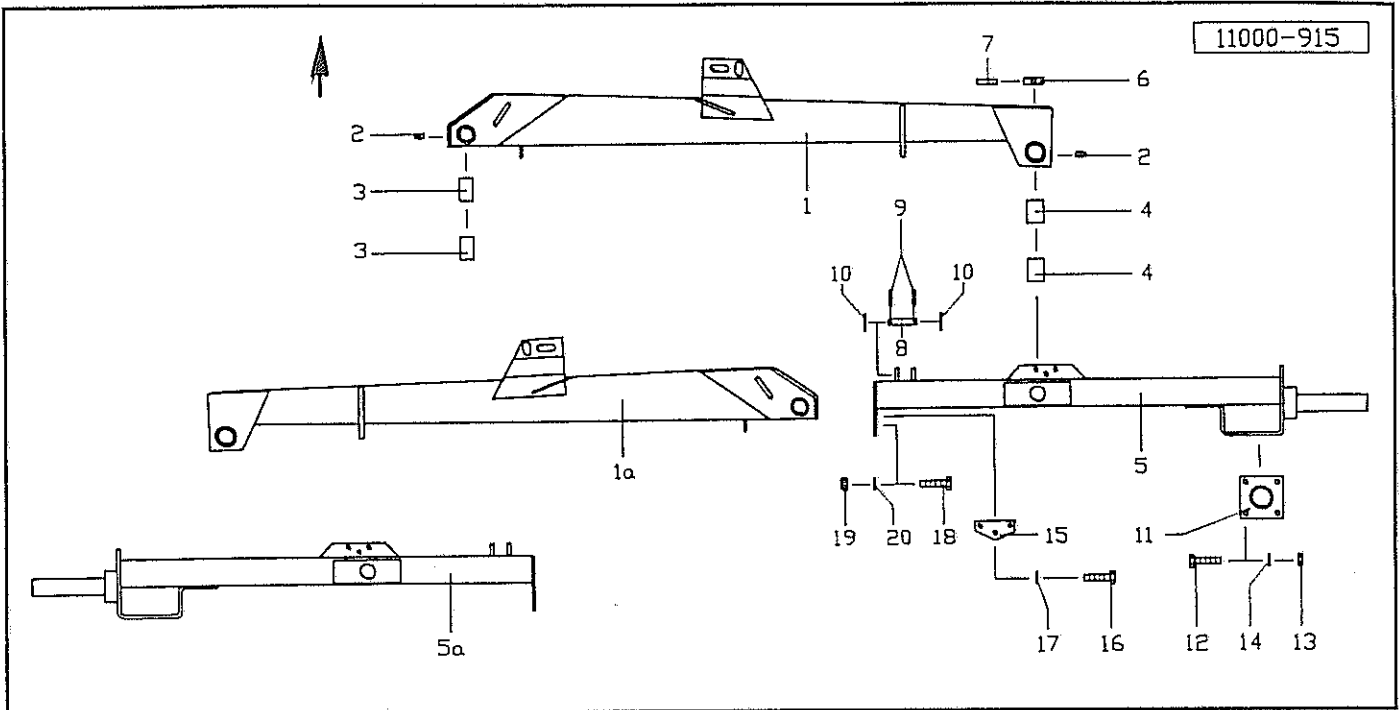

Pos. Id-Nr. Beschreibung Description Désignation Benaming

SM 750 / SM 750-C

Pos.	Id-Nr.	Beschreibung	Description	Désignation	Benaming	
28	580403	Verschraubung	Screw fixing	Raccord	Nippel	EVGE 12-PSR-ED vz AAC
29	580550	Sicherung	Safety bracket	Sécurité	Steun	LBS Nr.39 96 77
30	580399	Verschraubung	Screw fixing	Raccord	Nippel	GE 12-PSR vz AAC
31	580215	Hydraulikschlauch	Hydr. tube	Conduite flexible	Hydrauliekslang	2 SH-8x2500
32	580561	Ventil	Valve	Clapet	Ventiel	DN 10 CE L12 L/G 3/8
33	551109	Dichtung	Seal	Joint	Afdichting	18/24x1,5
34	580025	Kupplungsstecker	Connector	Accouplement rapide	Snelkoppeldeel	DN 10 18x1,5 IG
35	580566	Kappe	Cap	Capuchon	Kap	DN 10
36	580269	Hydraulikschlauch	Hydr. tube	Conduite flexible	Hydrauliekslang	
37	017286	Bolzen	Pin	Axe	Pennen	
38	520140	Scheibe	Washer	Rondelle	Schijf	21/30x3
39	530060	Spannhülse	Tension pin	Goupille élastique	Spanstift	6x35 DIN 1481
40	017465	Bolzen	Pin	Axe	Pennen	
41	570237	Rohrklappstecker	Draw	Attache rapide	Borgpen	6x45
42	017492	Klinke	Ratchet	Cliquet	Pal	
43	560036	Zugfeder	Tension spring	Ressort	Trekveer	87,4x18x2 RZ 140 A
44	017493	Zuglasche	Tension plate	Patte	Tussenstuk	
45	530047	Spannhülse	Tension pin	Goupille élastique	Spanstift	5x50 DIN 1481
46	600412	Zugleine	Rope	Cable	Koord	
47	570590	Seilklemme	Cable clamp	Bride de cable	Klem	1/4
48	017224	Stütze	Support	Support	Steun	
49	530048	Spannhülse	Tension pin	Goupille élastique	Spanstift	5x60 DIN 1481
50	570233	Stecker	Plug connector	Broche	Stekker	10v
51	015049	Seil	Rope	Corde	Koord	L = 1250