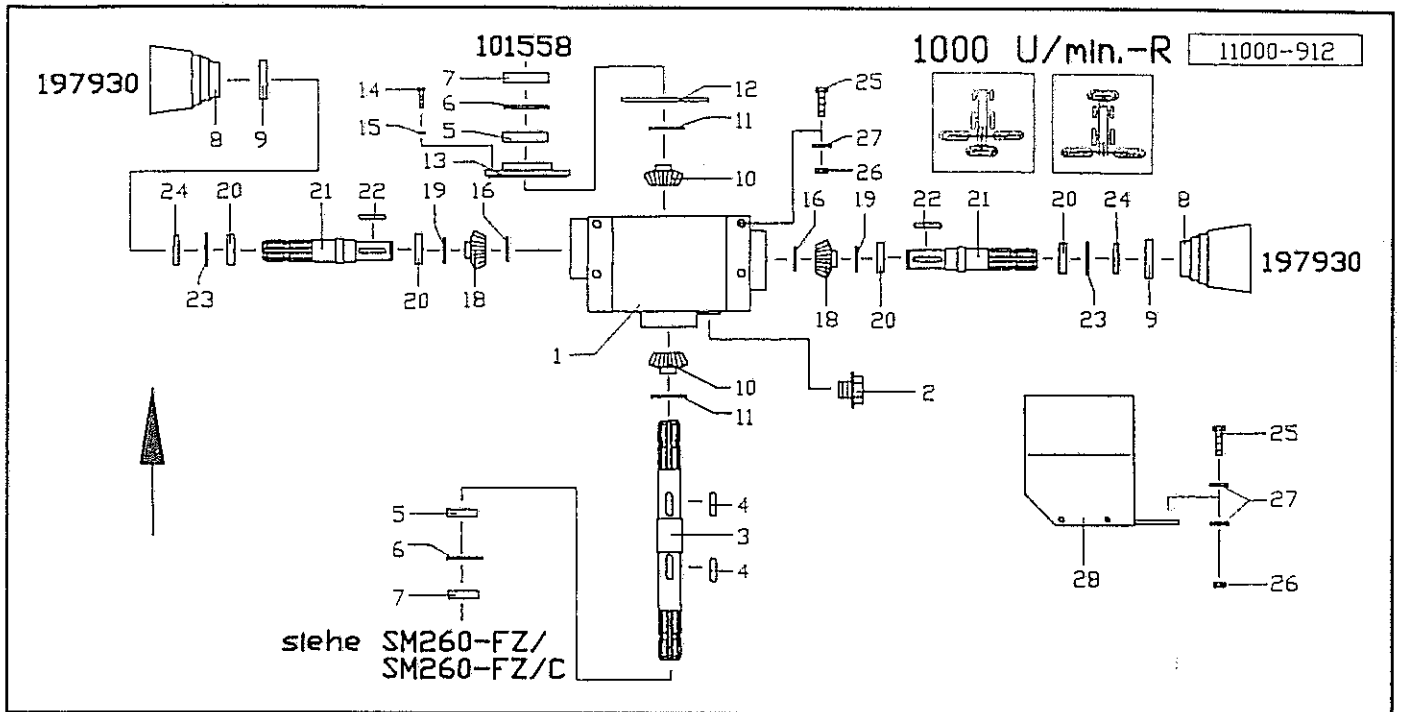

Pos.	Id-Nr.	Beschreibung	Description	Désignation	Benaming	
SM 750 / SM 750-C						
01	014893	Getriebegehäuse	Gearbox housing	Carter de renvoi d'a.	Huis	014893G
02	503018	Verschlusschraube	Plug	Bouchon	Vuldop	M4x2 DIN 910 PVC
03	017452	Welle	Shaft	Arbre	As	
04	531352	Passfeder	Key	Clavette	Spie	A 10x8x40 DIN 6885
05	540164	Rillenkugellager	Grooved ball bearing	Roulement	Kogellager	6207 2RS
06	531647	Sicherungsring	Securing ring	Jonc d'arret	Borgring	J 72x2,5 DIN 472
07	550062	Simmerring	Oil seal	Joint d'étanchéité	Keerring	35/72x12 BA
08	610700	Schutztrichter	Protective cone	Protecteur	Beschermhuis	
09	610569	Spannband	Tightening tape	Collier de serrage	Klemband	
10	017254	Kegelrad	Pinion	Pignon conique	Tandwiel	Z=22
11	520340	Passscheibe	Adaptor washer	Rondelle de calage	Vulschijf	35/45x0,5
11a	520339	Passscheibe	Adaptor washer	Rondelle de calage	Vulschijf	35/45x0,3
11b	520338	Passscheibe	Adaptor washer	Rondelle de calage	Vulschijf	35/45x0,1
12	551262	Dichtung	Seal	Joint	Afdichting	155x191x0,5
13	014845	Deckel	Cover	Couvercle	Deksel	014845G
14	500744	Sechskantschraube	Hex. bolt	Vis	Zeskante bout	M 8x25 DIN 933 8.8
15	520532	Federring	Spring lock washer	Rondelle-frein	Veerring	8 DIN 128
16	531520	Sicherungsring	Securing ring	Jonc d'arret	Borgring	A 30x1,5 DIN 471
18	017255	Kegelrad	Pinion	Pignon conique	Tandwiel	Z=18
19	520330	Passscheibe	Adaptor washer	Rondelle de calage	Vulschijf	30/42x0,1 DIN 988
19a	520331	Passscheibe	Adaptor washer	Rondelle de calage	Vulschijf	30/42x0,3 DIN 988
19b	520332	Passscheibe	Adaptor washer	Rondelle de calage	Vulschijf	30/42x0,5 DIN 988
20	540255	Rillenkugellager	Grooved ball bearing	Roulement	Kogellager	6307 2 RSR
21	017453	Welle	Shaft	Arbre	As	
22	531337	Passfeder	Key	Clavette	Spie	A8x7x45 DIN6885 C45
23	531650	Sicherungsring	Securing ring	Jonc d'arret	Borgring	J 80x2,5 DIN 472
24	550049	Simmerring	Oil seal	Joint d'étanchéité	Keerring	BA 35x80x12
25	500784	Sechskantschraube	Hex. bolt	Vis	Zeskante bout	M12x30 DIN933 8.8
26	510517	Sechskantmutter	Hex. nut	Ecrou	Zeskante moer	M12 DIN 985 8 vz
27	520534	Federring	Spring lock washer	Rondelle-frein	Veerring	12 DIN 128 vz
28	017539	Schutzblech	Safety cover	Garant	Beschermplaat