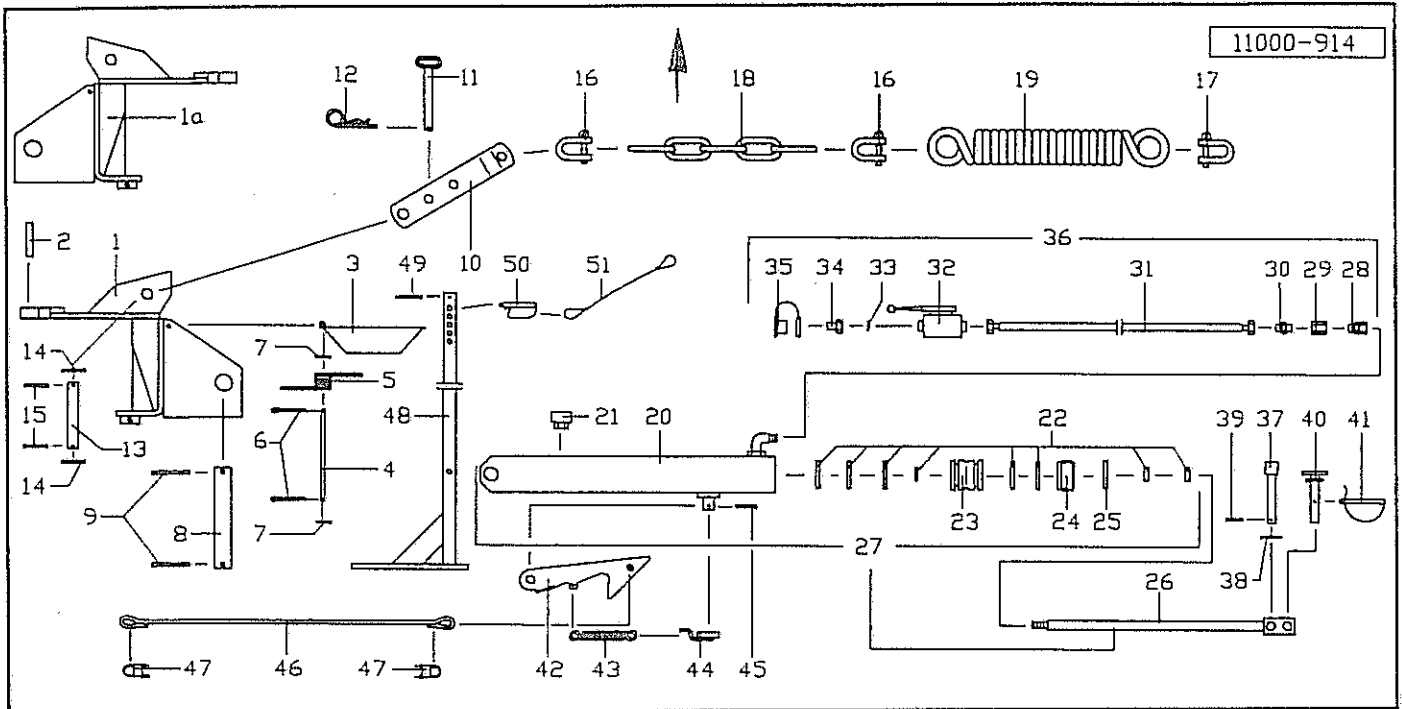

Pos. Id-Nr. Beschreibung Description Désignation Benaming

SM 750 / SM 750-C

Pos.	Id-Nr.	Beschreibung	Description	Désignation	Benaming	
01	017216	Führung	Guide	Guidage	Geleiding	
01a	017302	Führung	Guide	Guidage	Geleiding	
02	530214	Spannhülse	Tension pin	Goupille élastique	Spanstift	16x45 DIN 1481
03	017228	Schutzhaube	Guard	Garant	Beschermkap	
04	017229	Bolzen	Pin	Axe	Pennen	
05	560500	Schenkelfeder	Single tine	Dent simple	Enkele tand	
06	530314	Splint	Split pin	Goupille fendue	Splitpen	2x20 DIN94
07	520034	Scheibe	Washer	Rondelle	Schijf	8,4/17x1,6 DIN 125
08	017218	Bolzen	Pin	Axe	Pennen	
09	530114	Spannhülse	Tension pin	Goupille élastique	Spanstift	10x55 DIN 1481
10	017221	Bügel	Stay	Etaï	Beugel	
11	017282	Bolzen	Pin	Axe	Pennen	
12	570226	Federstecker	Spring clip	Goupille beta	Borgclip	4 DIN 11024 vz
13	017225	Bolzen	Pin	Axe	Pennen	
14	520190	Scheibe	Washer	Rondelle	Schijf	26/40x2,5 VZ
15	530062	Spannhülse	Tension pin	Goupille élastique	Spanstift	6x40 DIN 1481
16	570575	Schaekel	Shackle	Etrier	Harpsluiting	A 10 DIN 82101
17	570576	Schaekel	Shackle	Etrier	Harpsluiting	12
18	570087	Kette	Chain	Chainette	Ketting	10x40/39x7
19	560093	Zugfeder	Tension spring	Ressort	Trekveer	60/12x300
20	017441	Hydraulikzylinder	Hydr. cylinder	Vérin	Hydraulikcylinder	
21	570337	Entlüftungsfilter	Air-Valve-Filter	Reniflard	Ondluchtungsfilter	R 1/8"
22	580463	Dichtungssatz	Set of seals	Jeu de Joints	Afdichtingsset	1-14-93-106
23	017444	Kolben	Piston	Piston	Zuiger	
24	017443	Führung	Guide	Guidage	Geleiding	
25	531784	Sprengring	Spring ring	Jonc d'arrêt	Borgring	RB 70 DIN 7993
26	017442	Kolbenstange	Piston rod	Tige de piston	Zuigerstang	
27	017291	Hydraulikzylinder	Hydr. cylinder	Vérin	Hydraulikcylinder	1-14-93-106