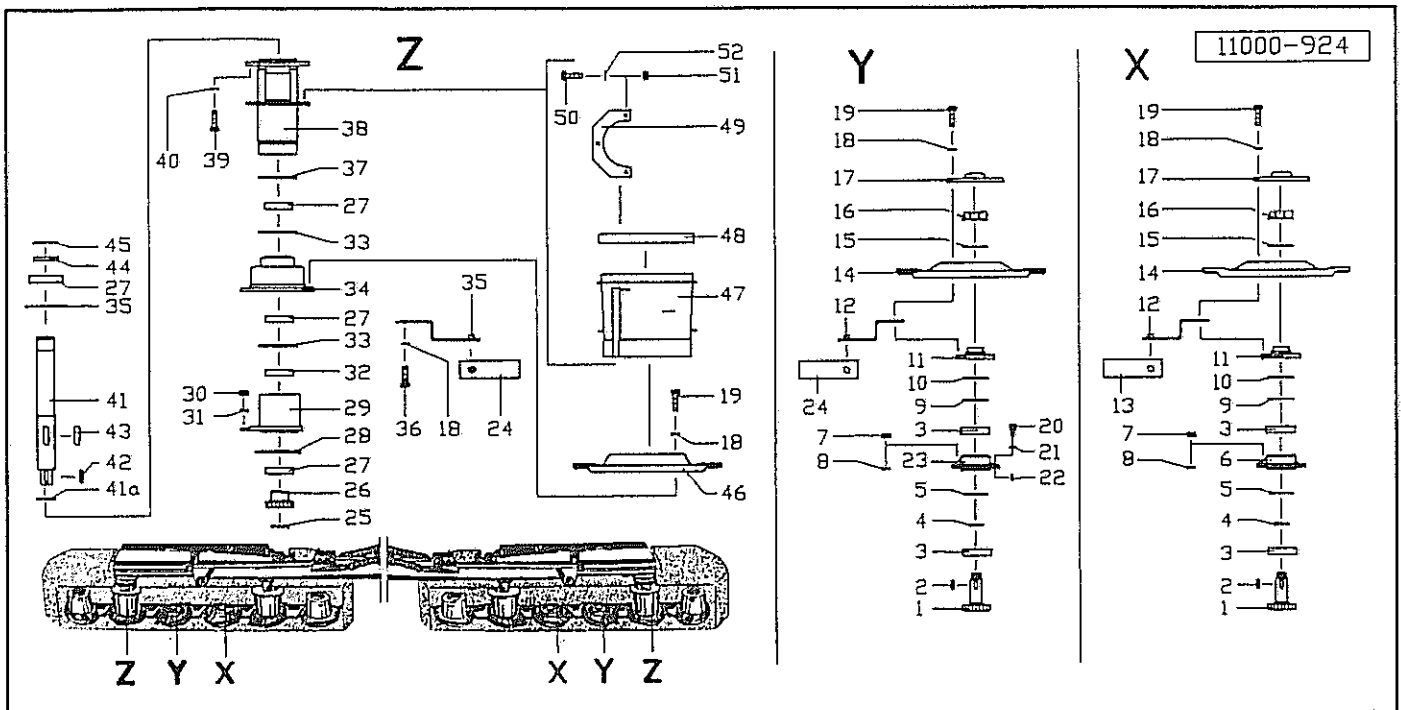

Pos. Id-Nr. Beschreibung Description Désignation Benaming

SM 750 / SM 750-C

Pos.	Id-Nr.	Beschreibung	Description	Désignation	Benaming	
34	014841	Flansch	Flange	Flasque	Flens	014841G
35	570428	Messerhalter	Blade holder	Support de couteau	Meshouder	
36	500781	Sechskantschraube	Hex. bolt	Vis	Zeskante bout	M12x20 DIN933 8.8
37	520478	Stützscheibe	Support ring	Rondelle d'appui	Schijf	65/85x3,5 DIN988
38	017209	Achse	Axie	Arbre creux	As	
39	500810	Sechskantschraube	Hex. bolt	Vis	Zeskante bout	M 14x30 DIN 933 8.8
40	520535	Federring	Spring lock washer	Rondelle-frein	Veerring	14 DIN128
41	017208	Welle	Shaft	Arbre	As	
41a	520330	Passscheibe	Adaptor washer	Rondelle de calage	Vulschijf	30/42x0,1 DIN 988
41b	520331	Passscheibe	Adaptor washer	Rondelle de calage	Vulschijf	30/42x0,3 DIN 988
41c	520332	Passscheibe	Adaptor washer	Rondelle de calage	Vulschijf	30/42x0,5 DIN 988
42	531426	Paßfeder	Key	Clavette	Spie	A8x8x35 DIN 6885 vg
43	531395	Paßfeder	Key	Clavette	Spie	A14x9x50 DIN6885 vg
44	520470	Stuetzscheibe	Support ring	Rondelle d'appui	Schijf	45/55x3
45	531531	Sicherungsring	Securing ring	Jonc d'arret	Borgring	A 45x1,75 DIN 471
46	014986	Mähscheibe	Disc	Disque	Schijf	
47	014987	Trommel	Drum	Tambour	Trommel	
48	014985	Schutzhaube	Guard	Garant	Beschermkap	
49	014984	Abdeckblech	Cover plate	Toile de protection	Beschermplaat	
50	500743	Sechskantschraube	Hex. bolt	Vis	Zeskante bout	M8x20 DIN 933 8.8
51	510509	Sechskantmutter	Hex. nut	Ecrou	Zeskante moer	M 8 DIN 985 8
52	520532	Federring	Spring lock washer	Rondelle-frein	Veerring	8 DIN 128