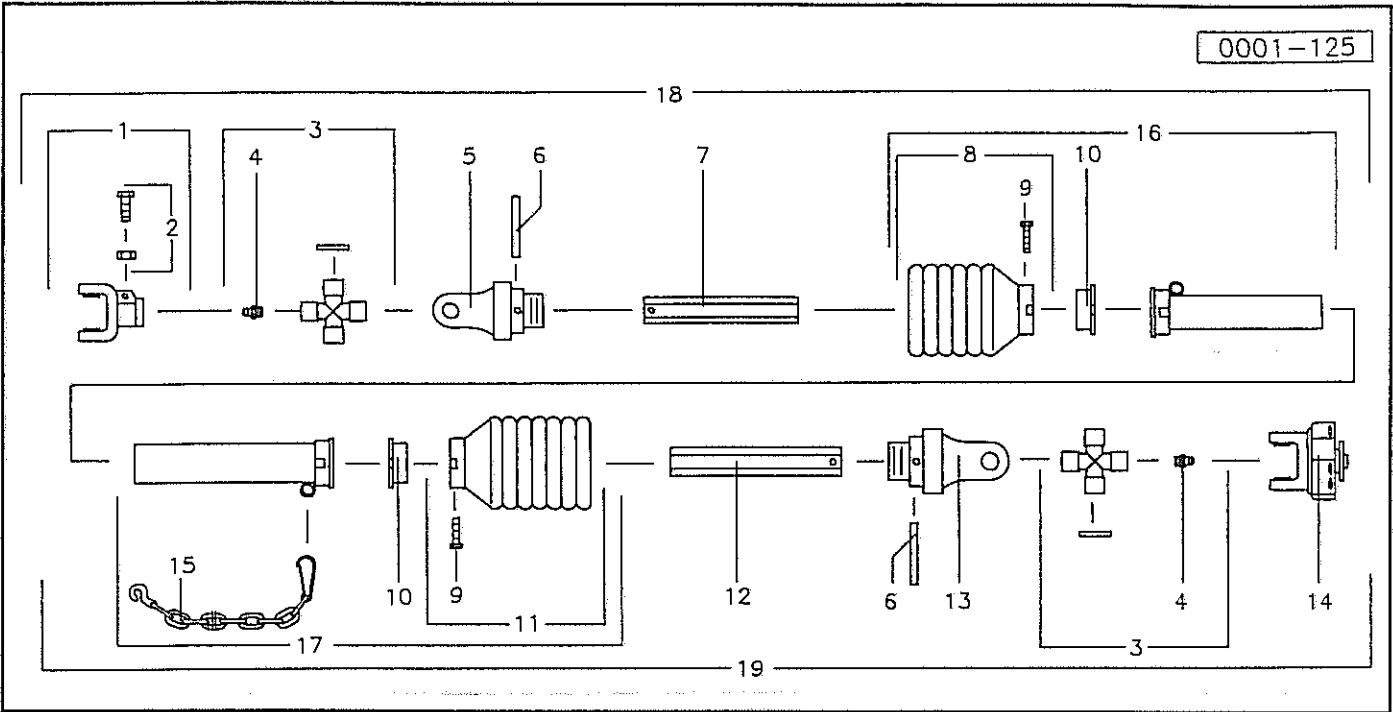

Pos. Id-Nr. Beschreibung

Description

Désignation

Benaming

SM 750 / SM 750-C

Pos.	Id-Nr.	Beschreibung	Description	Désignation	Benaming	
		Gelenkwelle	PTO-shaft	Transmission	Aftakas	101562
01	610005	Aufsteckgabel	Push-fit fork	Machoire	Opsteckgaffel	056699
02	610043	Schiebestift	Slide pin	Cliquet de verrouill.	Schuifstift	339107
03	610056	Kreuzgarnitur	Univ. joint assembly	Croisillon	Kruisstuk	312410
04	610047	Kegelschmiernippel	Grease nipple	Graisneur	Vetnippel	084099
05	610031	Rillengabel	Grooved yoke	Machoire	Gaffel	356905
06	530124	Spannhülse	Tension pin	Goupille élastique	Spanstift	10x80 DIN 1441
07	610283	Profilwelle	Profile shaft	Tube profilé	Profielbuis	310814
08	610732	Schutztrichter	Protective cone	Protecteur	Beschermhuis	365366
09	610046	Schraube	Bolt	Vis	Bout	365305
10	610682	Gleitring	Sliding ring	Collier	Glijring	087276
11	610945	Schutztrichter	Protective cone	Protecteur	Beschermhuis	365367
12	610292	Profilrohr	Profile tube	Tube profilé	Profielbuis	360269
13	610032	Rillengabel	Grooved yoke	Machoire	Gaffel	356906
14	612106	Kupplung	Couplin		Koppeling	101559
15	610566	Haltekette	Stop chain	Chainette	Ketting	044321
16	610892	Schutzhaelfte	Guard section	Tube de protection	Beschermhelft	368607
17	610907	Schutzhaelfte	Guard section	Tube de protection	Beschermhelft	368606
18	610462	Gelenkwellenhälfte	Pto shaft section	Demi-transmission	Aftakashelften	360907
19	610463	Gelenkwellenhälfte	Pto shaft section	Demi-transmission	Aftakashelften	101561