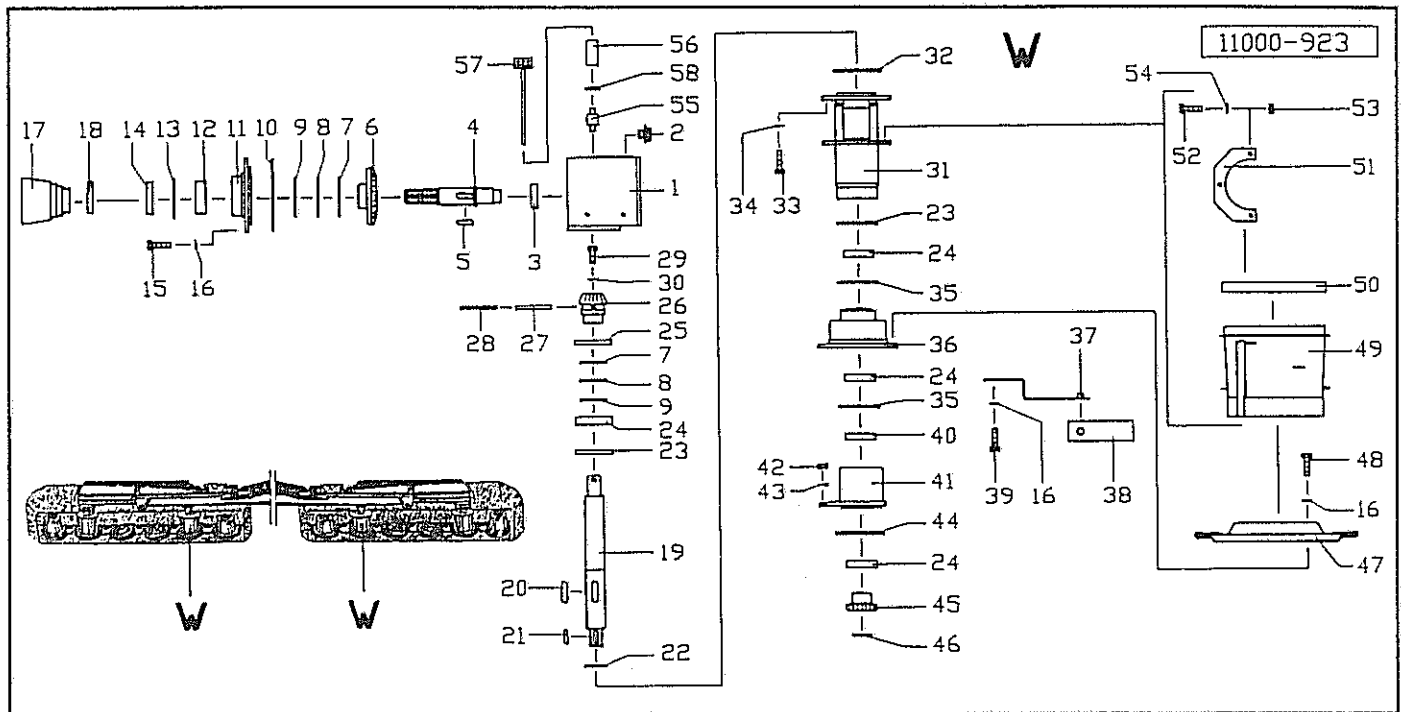

Pos.	Id-Nr.	Beschreibung	Description	Désignation	Benaming	
SM 750 / SM 750-C						
01	017211	Gehäuse	Casing	Carter	Huis	X10029
02	014743	Verschlusschraube	Plug	Bouchon	Vuldop	
03	540155	Rillenkugellager	Grooved ball bearing	Roulement	Kogellager	6206 2 RS
04	017177	Welle	Shaft	Arbre	As	
05	531424	Paßfeder	Key	Clavette	Spie	A12x8x40 DIN6885 vg
06	014870	Kegelrad	Pinion	Pignon conique	Tandwiel	z=33
07	520351	Passscheibe	Adaptor washer	Rondelle de calage	Vulschijf	45/55x0,1 DIN988
08	520352	Passscheibe	Adaptor washer	Rondelle de calage	Vulschijf	45/55x0,3 DIN988
09	520353	Passscheibe	Adaptor washer	Rondelle de calage	Vulschijf	PS 45x55x0,5 DIN 988
10	550613	O-Ring	O-Ring	Joint torique	O-Ring	OR 140x2
11	014842	Deckel	Cover	Couvercle	Deksel	014842G
12	540168	Rillenkugellager	Grooved ball bearing	Roulement	Kogellager	6208 2RSR
13	531650	Sicherungerring	Securing ring	Jonc d'arret	Borgring	J 80x2,5 DIN 472
14	550078	Simmerring	Oil seal	Joint d'étanchéité	Keerring	40-80-10 BA
15	500788	Sechskantschraube	Hex. bolt	Vis	Zeskante bout	M 12x35 DIN 933 8.8
16	520534	Federring	Spring lock washer	Rondelle-frein	Veerring	12 DIN 128 vz
17	610937	Schutztrichter	Protective cone	Protecteur	Beschermhuis	84.11.122
18	610570	Spannband	Tightening tape	Collier de serrage	Klemband	
19	017212	Welle	Shaft	Arbre	As	
20	531395	Paßfeder	Key	Clavette	Spie	A14x9x50 DIN6885 vg
21	531426	Paßfeder	Key	Clavette	Spie	A8x8x35 DIN 6885 vg
22	520330	Passscheibe	Adaptor washer	Rondelle de calage	Vulschijf	30/42x0,1 DIN 988
22a	520331	Passscheibe	Adaptor washer	Rondelle de calage	Vulschijf	30/42x0,3 DIN 988
22b	520332	Passscheibe	Adaptor washer	Rondelle de calage	Vulschijf	30/42x0,5 DIN 988
23	520478	Stützscheibe	Support ring	Rondelle d'appui	Schijf	65/85x3,5 DIN988
24	540173	Rillenkugellager	Grooved ball bearing	Roulement	Kogellager	6209 2RS C3
25	550113	Simmerring	Oil seal	Joint d'étanchéité	Keerring	55/85x10 BA
26	017213	Kegelrad	Pinion	Pignon conique	Tandwiel	z=14
27	530114	Spannhülse	Tension pin	Goupille élastique	Spanstift	10x55 DIN 1481
28	530066	Spannhülse	Tension pin	Goupille élastique	Spanstift	6x55 DIN 1481
29	500919	Sechskantschraube	Hex. bolt	Vis	Zeskante bout	M14x20 DIN933 vz
30	551106	Dichtung	Seal	Joint	Afdichting	14x18x1,5 DIN 7603
31	017209	Achse	Axle	Arbre creux	As	
32	550589	O-Ring	O-Ring	Joint torique	O-Ring	OR 95x1,75
33	500810	Sechskantschraube	Hex. bolt	Vis	Zeskante bout	M 14x30 DIN 933 8.8