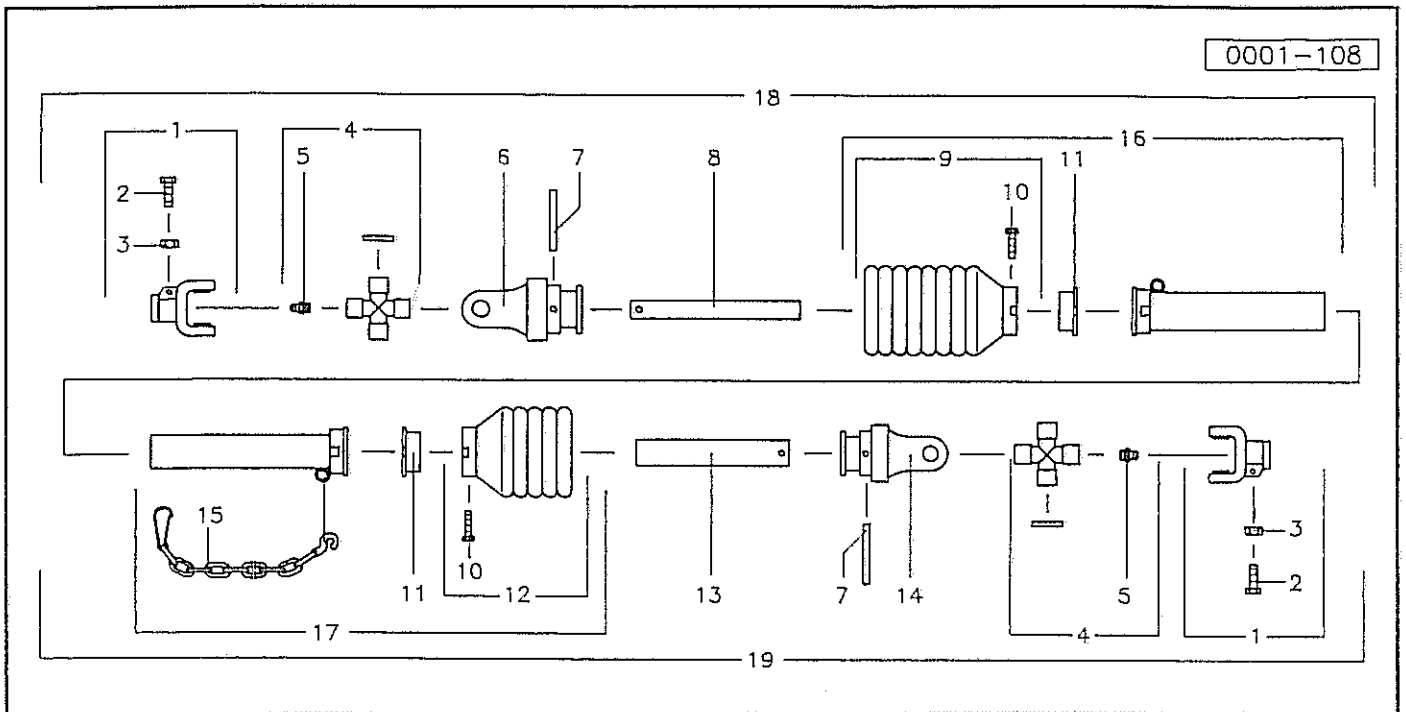

Pos. Id-Nr. Beschreibung Description Désignation Benaming

SM 750 / SM 750-C

Pos.	Id-Nr.	Beschreibung	Description	Désignation	Benaming	
		Gelenkwelle	PTO-shaft	Transmission	Aftakas	197930
01	610130	Aufsteckgabel	Push-fit fork	Machoire	Opsteckgaffel	041051
02	500486	Sechskantschraube	Hex. bolt	Vis	Zeskante bout	M 12x60 DIN 931 8.8
03	510517	Sechskantmutter	Hex. nut	Ecrou	Zeskante moer	M12 DIN 985 8 vz
04	610058	Kreuzgarnitur	Univ. joint assembly	Croisillon	Kruisstuk	044439
05	610047	Kegelschmiernippel	Grease nipple	Graisneur	Vetnippel	084099
06	610018	Rillengabel	Grooved yoke	Machoire	Gaffel	041065
07	530116	Spannhuelse	Tension pin	Goupille élastique	Spanstift	10x65 DIN 1481
08	610216	Profilrohr	Profile tube	Tube profilé	Profielbuis	319981
09	610941	Schutztrichter	Protective cone	Protecteur	Beschermhuis	365348
10	610046	Schraube	Bolt	Vis	Bout	365305
11	610681	Gleitring	Sliding ring	Collier	Glijring	087279
12	610731	Schutztrichter	Protective cone	Protecteur	Beschermhuis	365344
13	610238	Profilrohr	Profile tube	Tube profilé	Profielbuis	050086
14	610025	Rillengabel	Grooved yoke	Machoire	Gaffel	041068
15	610566	Haltekette	Stop chain	Chainette	Ketting	044321
16	610894	Schutzhaelfte	Guard section	Tube de protection	Beschermhelft	164322
17	610918	Schutzhaelfte	Guard section	Tube de protection	Beschermhelft	368355
18	610441	Gelenkwellenhälfte	Pto shaft section	Demi-transmission	Aftakashelften	197928
19	610442	Gelenkwellenhälfte	Pto shaft section	Demi-transmission	Aftakashelften	197929