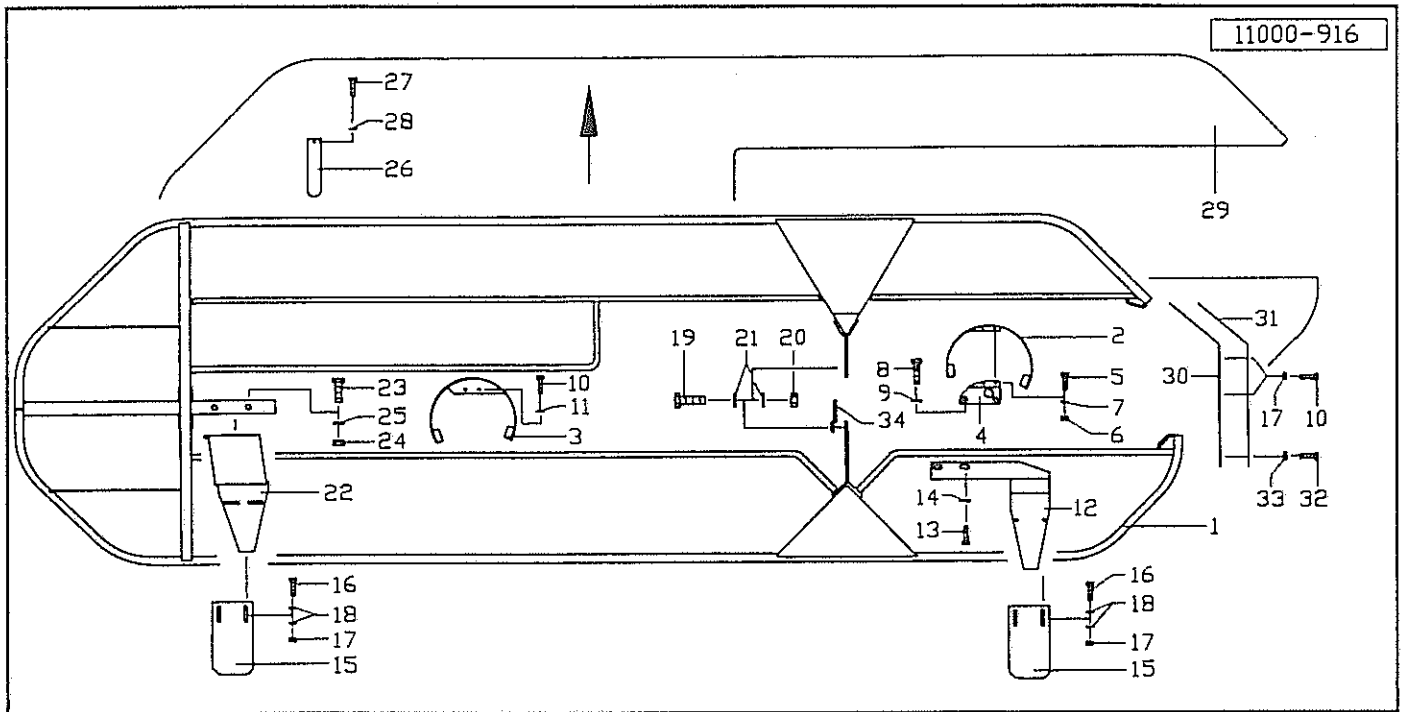

Pos.	Id-Nr.	Beschreibung	Description	Désignation	Benaming

SM 750

01	017305	Schutzrahmen	Safety frame	Etrier	Beugel	
02	017311	Schutzblech	Safety cover	Garant	Beschermplaat	
03	017310	Schutzblech	Safety cover	Garant	Beschermplaat	
04	017478	Halter	Bracket	Support	Houder	
05	500737	Sechskantschraube	Hex. bolt	Vis	Zeskante bout	M 5x15 DIN 933 8.8
06	510504	Sechskantmutter	Hex. nut	Ecrou	Zeskante moer	M 5 vz DIN 985
07	520018	Scheibe	Washer	Rondelle	Schijf	6,4/12,5x1,6 DIN 125
08	500916	Sechskantschraube	Hex. bolt	Vis	Zeskante bout	M14x25 DIN933 8.8
09	520535	Federring	Spring lock washer	Rondelle-frein	Veerring	14 DIN128
10	500743	Sechskantschraube	Hex. bolt	Vis	Zeskante bout	M8x20 DIN 933 8.8
11	520030	Scheibe	Washer	Rondelle	Schijf	8,4/17x2
12	017308	Halter	Bracket	Support	Houder	
13	500762	Sechskantschraube	Hex. bolt	Vis	Zeskante bout	M10x30 DIN933 8.8
14	520533	Federring	Spring lock washer	Rondelle-frein	Veerring	10 vz DIN 128
15	600570	Schwadformer	Windrow former	Toile á andain	Zwadformer	
16	500748	Sechskantschraube	Hex. bolt	Vis	Zeskante bout	M8x25 DIN 933 8.8
17	510509	Sechskantmutter	Hex. nut	Ecrou	Zeskante moer	M 8 DIN 985 8
18	520033	Scheibe	Washer	Rondelle	Schijf	8,4/28x2
19	500808	Sechskantschraube	Hex. bolt	Vis	Zeskante bout	M 12x45
20	510517	Sechskantmutter	Hex. nut	Ecrou	Zeskante moer	M12 DIN 985 8 vz
21	520071	Scheibe	Washer	Rondelle	Schijf	13/20x1,8 DIN 433
22	017309	Winkel	Bracket	Corniere	Dop	
23	500384	Sechskantschraube	Hex. bolt	Vis	Zeskante bout	M16x80 DIN931 vz
24	510521	Sechskantmutter	Hex. nut	Ecrou	Zeskante moer	M16 DIN 985 8
25	520119	Scheibe	Washer	Rondelle	Schijf	17/27x2 DIN 433
26	560614	Blattfeder	Leaf spring	Stabilisateur	Bladveer	350x40x1
27	503081	Blechschaube	Bolt	Vis	Bout	6,3x13 DIN 7976
28	520019	Scheibe	Washer	Rondelle	Schijf	6,4/18x1,6 DIN 9021
29	600289	Schutztuch	Skirt	Toile	Beschermdoek	
30	017461	Rahmen	Frame	Bati	Frame	
31	600300	Schutztuch	Skirt	Toile	Beschermdoek	
32	500733	Sechskantschraube	Hex. bolt	Vis	Zeskante bout	M 6x20 DIN 933 8.8
33	510505	Sechskantmutter	Hex. nut	Ecrou	Zeskante moer	M6 DIN 985 8 vz
34	017431	Halter	Bracket	Support	Houder