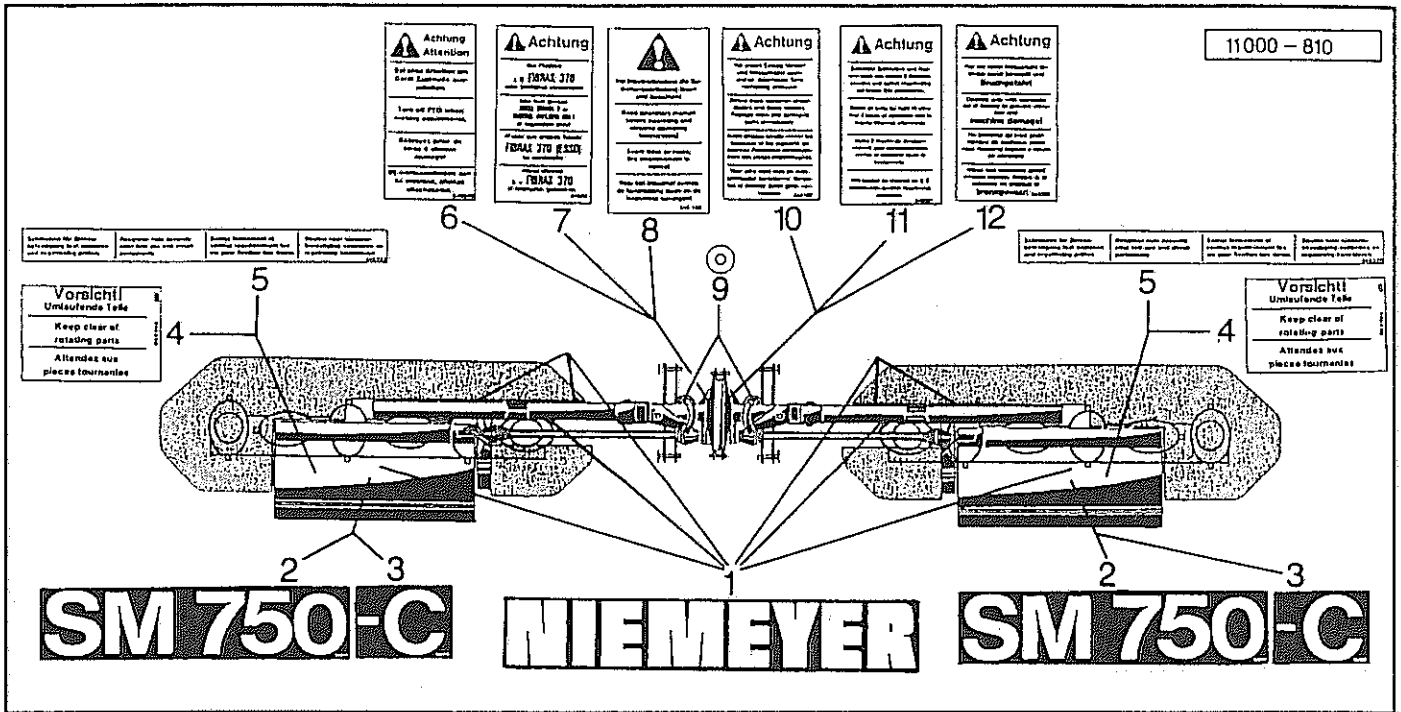

Pos. Id-Nr. Beschreibung Description Désignation Benaming

SM 750-C

Pos.	Id-Nr.	Beschreibung	Description	Désignation	Benaming
01	646019	Abziehbild	Decal	Décalque	Sticker
02	646343	Abziehbild	Decal	Décalque	Sticker
03	646318	Abziehbild	Decal	Décalque	Sticker
04	646030	Abziehbild	Decal	Décalque	Sticker
05	646227	Abziehbild	Decal	Décalque	Sticker
06	646040	Abziehbild	Decal	Décalque	Sticker
07	646111	Abziehbild	Decal	Décalque	Sticker
08	646168	Abziehbild	Decal	Décalque	Sticker
09	646274	Abziehbild	Decal	Décalque	Sticker
10	646107	Abziehbild	Decal	Décalque	Sticker
11	646091	Abziehbild	Decal	Décalque	Sticker
12	646109	Abziehbild	Decal	Décalque	Sticker