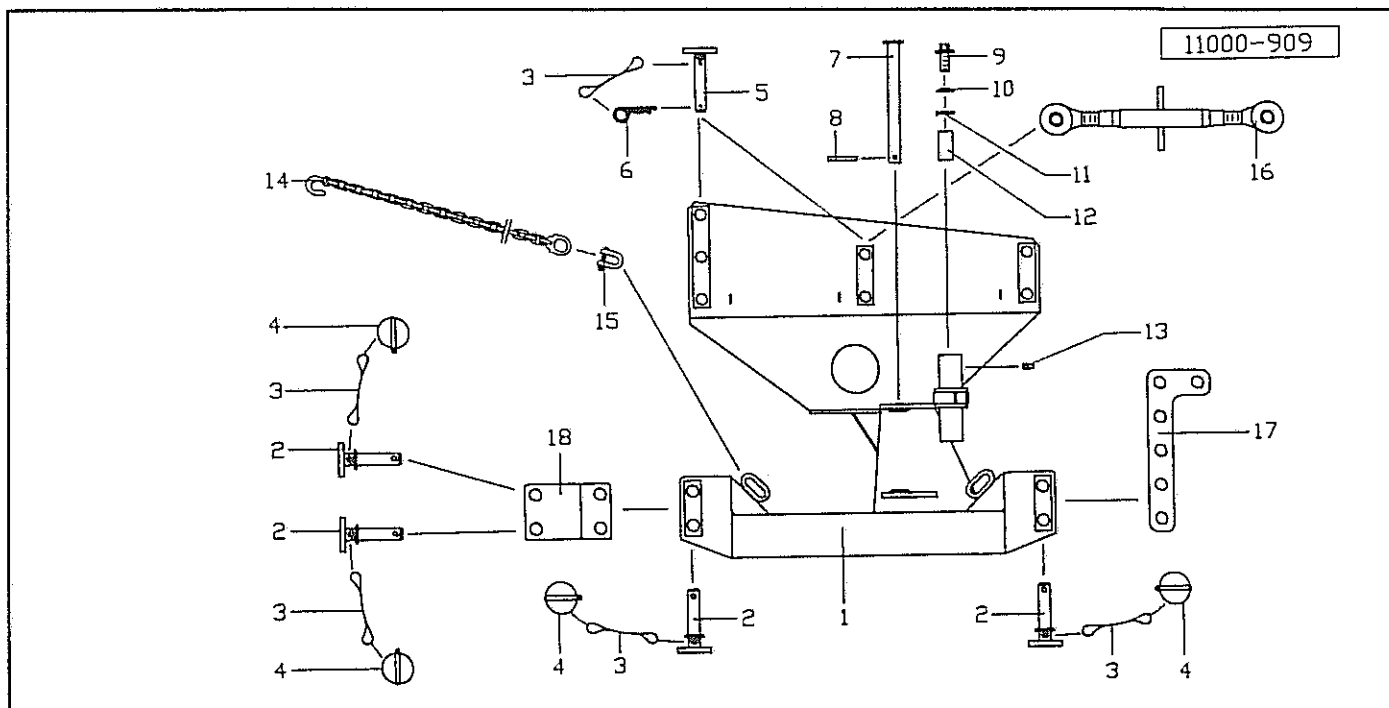

Een reden te meer om ORIGINELE NIEMEYER ONDERDELEN te monteren.

Pos.	Id-Nr.	Beschreibung	Description	Désignation	Benaming	
SM 750 / SM 750-C						
01	017455	Dreipunktbock	Three-point linkage	Bati 3 points	Dreipunktbock	
02	034137	Bolzen	Pin	Axe	Pennen	
03	015049	Seil	Rope	Corde	Koord	L = 1250
04	570240	Klappsplint	Draw bolt	Attache rapide	Borgpen	9,5
05	011943	Oberlenkerbolzen	Top link pin	Broche de 3e point	Pen	
06	570226	Federstecker	Spring clip	Goupille beta	Borgclip	4 DIN 11024 vz
07	017020	Bolzen	Pin	Axe	Pennen	
08	530112	Spannhülse	Tension pin	Goupille élastique	Spanstift	10x45 DIN 1481
09	017179	Schraubdeckel	Screw cover	Bouchon	Deksel	
10	560714	Tellerfeder	Spring washer	Rondelle belleville	Schijf	40/20,5x2,5
11	011859	Druckscheibe	Compression washer	Rondelle d'appui	Drukkring	
12	011857	Bolzen	Pin	Axe	Pennen	
13	570265	Schmiernippel	Grease nipple	Graisser	Smeernippel	H1S 8x1
14	011675	Kette	Chain	Chainette	Ketting	
15	570575	Schaekel	Shackle	Etrier	Harpsluiting	A 10 DIN 82101
16	590206	Oberlenker	Top link	Bras	Topstang	Nr 25.6007
17	017514	Kloben	Chock	Rondelle d'appui	Spie vulstuk	
18	017541	Verlängerung	Extension	Graisser	Verlenging	