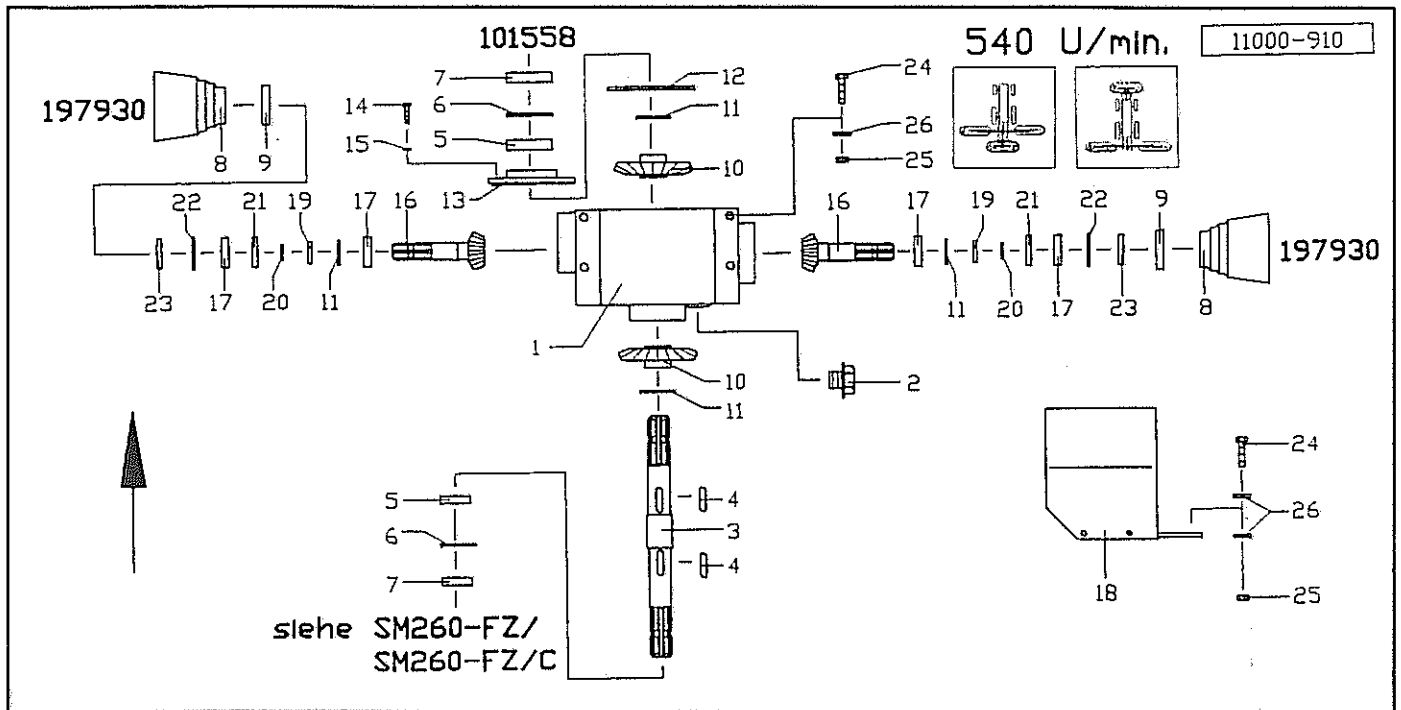

Een reden te meer om ORIGINELE NIEMEYER ONDERDELEN te monteren.

Pos.	Id-Nr.	Beschreibung	Description	Désignation	Benaming	
SM 750 / SM 750-C						
01	017455	Dreipunktbock	Three-point linkage	Bati 3 points	Dreipunktbock	
02	034137	Bolzen	Pin	Axe	Pennen	
03	015049	Seil	Rope	Corde	Koord	L = 1250
04	570240	Klappsplint	Draw bolt	Attache rapide	Borgpen	9,5
05	011943	Oberlenkerbolzen	Top link pin	Broche de 3e point	Pen	
06	570226	Federstecker	Spring clip	Goupille beta	Borgclip	4 DIN 11024 vz
07	017020	Bolzen	Pin	Axe	Pennen	
08	530112	Spannhülse	Tension pin	Goupille élastique	Spanstift	10x45 DIN 1481
09	017179	Schraubdeckel	Screw cover	Bouchon	Deksel	
10	560714	Tellerfeder	Spring washer	Rondelle belleville	Schijf	40/20,5x2,5
11	011859	Druckscheibe	Compression washer	Rondelle d'appui	Drukkring	
12	011857	Bolzen	Pin	Axe	Pennen	
13	570265	Schmiernippel	Grease nipple	Graisser	Smeernippel	H1S 8x1
14	011675	Kette	Chain	Chainette	Ketting	
15	570575	Schaekel	Shackle	Etrier	Harpsluiting	A 10 DIN 82101
16	590206	Oberlenker	Top link	Bras	Topstang	Nr 25.6007
17	017514	Kloben	Chock	Rondelle d'appui	Spie vulstuk	
18	017541	Verlängerung	Extension	Graisser	Verlenging	