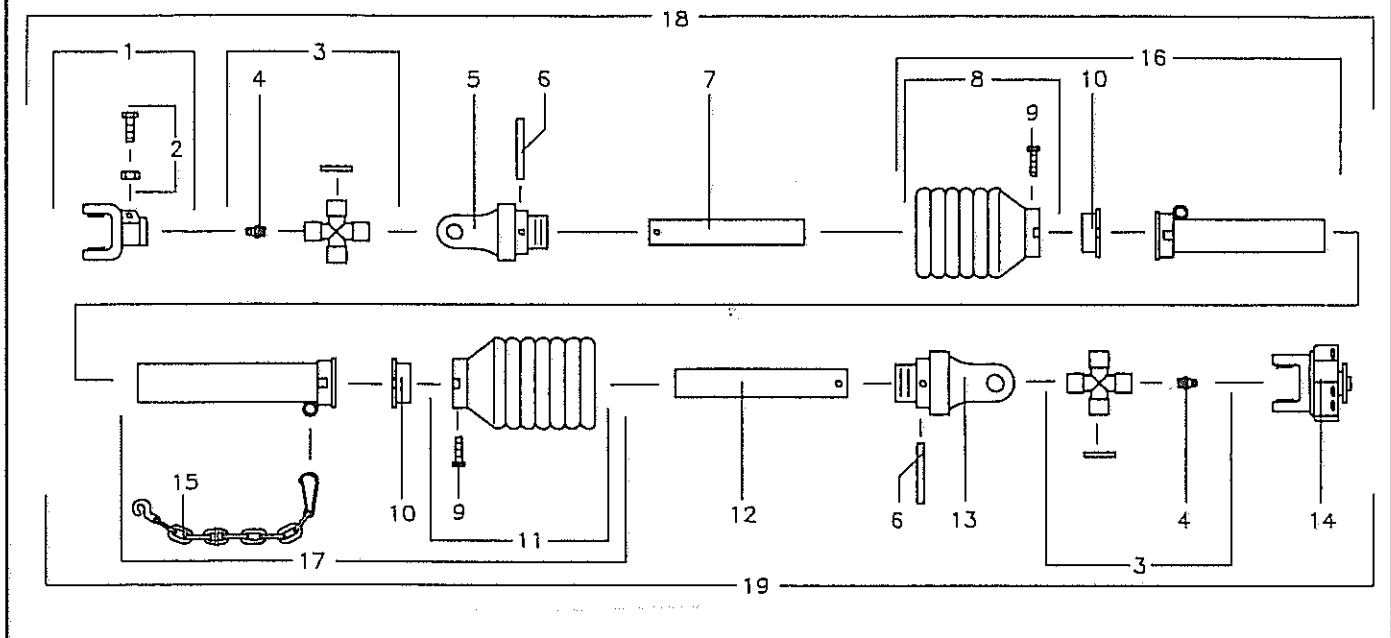

Pos. Id-Nr. Beschreibung Description Désignation Benaming

SM 750 / SM 750-C

Pos.	Id-Nr.	Beschreibung	Description	Désignation	Benaming	
		Gelenkwelle	PTO-shaft	Transmission	Aftakas	101558
01	610005	Aufsteckgabel	Push-fit fork	Machoire	Opsteckgaffel	056699
02	610043	Schiebestift	Slide pin	Cliquet de verrouill.	Schuifstift	339107
03	610056	Kreuzgarnitur	Univ. joint assembly	Croisillon	Kruisstuk	312410
04	610047	Kegelschmiernippel	Grease nipple	Graisser	Vetnippel	084099
05	610029	Rillengabel	Grooved yoke	Machoire	Gaffel	019518
06	530124	Spannhülse	Tension pin	Goupille élastique	Spanstift	10x80 DIN 1441
07	610244	Profilrohr	Profile tube	Tube profilé	Profielbuis	048950
08	610732	Schutztrichter	Protective cone	Protecteur	Beschermbuis	365366
09	610046	Schraube	Bolt	Vis	Bout	365305
10	610682	Gleitring	Sliding ring	Collier	Glijring	087276
11	610945	Schutztrichter	Protective cone	Protecteur	Beschermbuis	365367
12	610254	Profilrohr	Profile tube	Tube profilé	Profielbuis	048972
13	610030	Rillengabel	Grooved yoke	Machoire	Gaffel	019519
14	612105	Kupplung	Couplin		Koppeling	170019
15	610566	Haltekette	Stop chain	Chainette	Ketting	044321
16	610892	Schutzhaelfte	Guard section	Tube de protection	Beschermhelft	368607
17	610907	Schutzhaelfte	Guard section	Tube de protection	Beschermhelft	368606
18	610381	Gelenkwellenhälfte	Pto shaft section	Demi-transmission	Aftakashelften	322004
19	610461	Gelenkwellenhälfte	Pto shaft section	Demi-transmission	Aftakashelften	101557