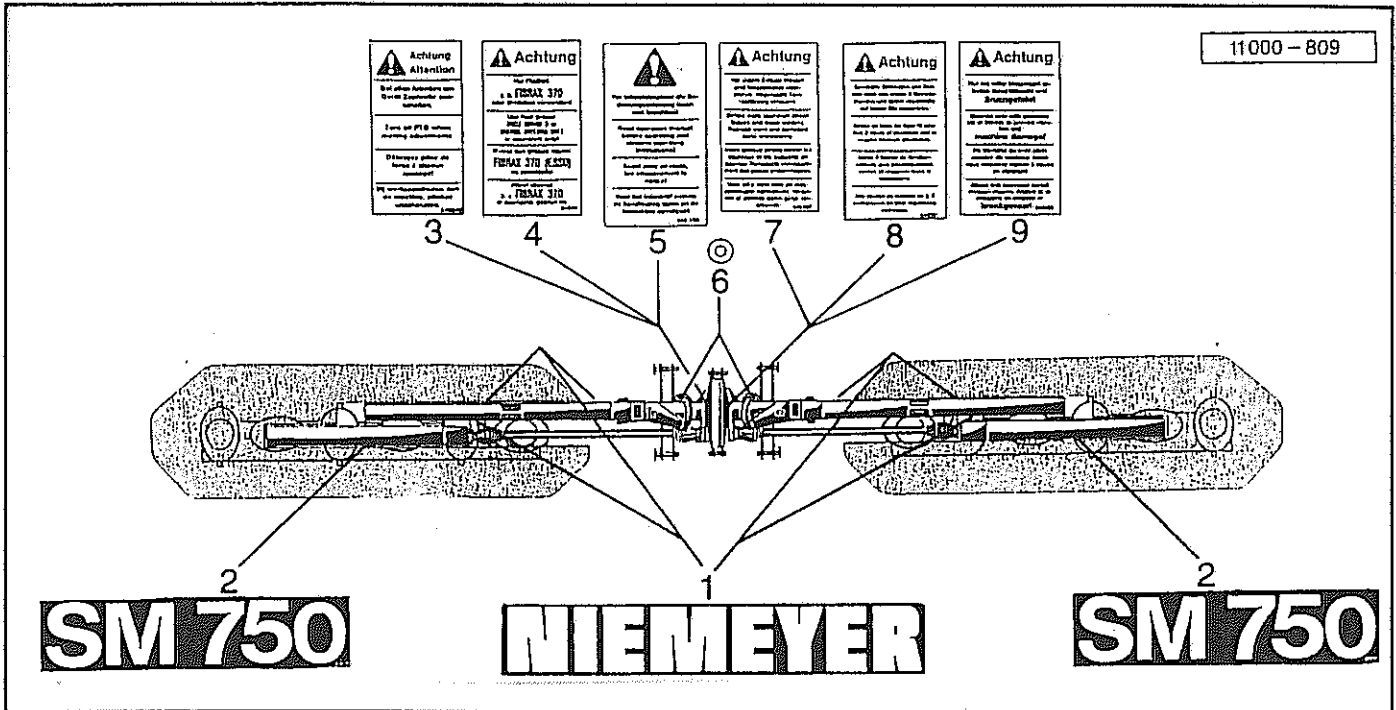

Pos. Id-Nr. Beschreibung

Description

Désignation

Benaming

SM 750 / SM 750-C

Pos.	Id-Nr.	Beschreibung	Description	Désignation	Benaming	
		Gelenkwelle	PTO-shaft	Transmission	Aftakas	101562
01	610005	Aufsteckgabel	Push-fit fork	Machoire	Opsteckgaffel	056699
02	610043	Schiebestift	Slide pin	Cliquet de verrouill.	Schuifstift	339107
03	610056	Kreuzgarnitur	Univ. joint assembly	Croisillon	Kruisstuk	312410
04	610047	Kegelschmiernippel	Grease nipple	Graisneur	Vetnippel	084099
05	610031	Rillengabel	Grooved yoke	Machoire	Gaffel	356905
06	530124	Spannhülse	Tension pin	Goupille élastique	Spanstift	10x80 DIN 1441
07	610283	Profilwelle	Profile shaft	Tube profilé	Profielbuis	310814
08	610732	Schutztrichter	Protective cone	Protecteur	Beschermhuis	365366
09	610046	Schraube	Bolt	Vis	Bout	365305
10	610682	Gleitring	Sliding ring	Collier	Glijring	087276
11	610945	Schutztrichter	Protective cone	Protecteur	Beschermhuis	365367
12	610292	Profilrohr	Profile tube	Tube profilé	Profielbuis	360269
13	610032	Rillengabel	Grooved yoke	Machoire	Gaffel	356906
14	612106	Kupplung	Couplin		Koppeling	101559
15	610566	Haltekette	Stop chain	Chainette	Ketting	044321
16	610892	Schutzhaelfte	Guard section	Tube de protection	Beschermhelft	368607
17	610907	Schutzhaelfte	Guard section	Tube de protection	Beschermhelft	368606
18	610462	Gelenkwellenhälfte	Pto shaft section	Demi-transmission	Aftakashelften	360907
19	610463	Gelenkwellenhälfte	Pto shaft section	Demi-transmission	Aftakashelften	101561