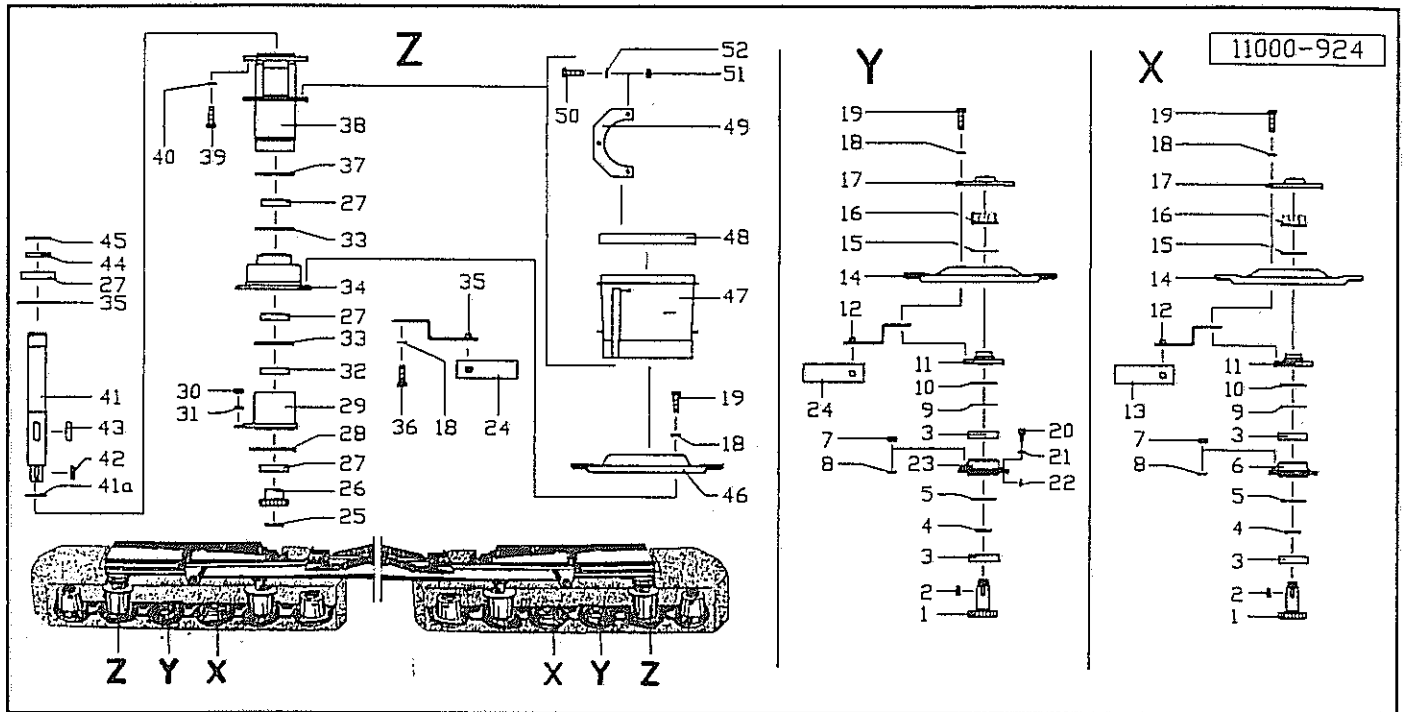

Pos.	Id-Nr.	Beschreibung	Description	Désignation	Benaming	
SM 750 / SM 750-C						
01	017272	Welle	Shaft	Arbre	As	
02	531425	Paßfeder	Key	Clavette	Spie	A8x8x25 DIN6885 vg
03	540156	Rillenkugellager	Grooved ball bearing	Roulement	Kogellager	6206 2RS C3
04	014988	Ring	Ring	Joint torique	Ring	
05	550567	O-Ring	O-Ring	Joint torique	O-Ring	OR 74,5x3
06	014969	Lagerflansch	Bearing flange	Palier	Lagerflens	X12549
07	520049	Scheibe	Washer	Rondelle	Schijf	10,5/21x2 DIN 125
08	510512	Sechskantmutter	Hex. nut	Ecrou	Zeskante moer	M10 DIN985 8.8 vz
09	520333	Passscheibe	Adaptor washer	Rondelle de calage	Vuilschijf	PS 30x42x1
10	550355	Nilos-Ring	Nilos-Ring	Rondelle d'étanchéité	Nilosring	6206 AV
11	017287	Flansch	Flange	Flasque	Flens	
12	570429	Messerhalter	Blade holder	Support de couteau	Meshouder	
13	570416	Messer Klinge	Cutter blade	Couteau	Mes	R94x50x3 DIN11250
14	014990	Mähscheibe	Disc	Disque	Schijf	
15	017110	Sicherungsscheibe	Washer	Rondelle de sécurité	Borgschijf	
16	510367	Sechskantmutter	Hex. nut	Ecrou	Zeskante moer	M 24x1,5 DIN 936 8
17	014991	Deckel	Cover	Couvercle	Deksel	
18	520534	Federring	Spring lock washer	Rondelle-frein	Veerring	12 DIN 128 vz
19	500782	Sechskantschraube	Hex. bolt	Vis	Zeskante bout	M12x25 DIN 933 8.8
20	570333	Entlüftungsfilter	Air-Valve-Filter	Reniflard	Ondluchtungsfilter	1080-81-00
21	551100	Dichtung	Seal	Joint	Afdichting	8x12x1,5
22	550502	O-Ring	O-Ring	Joint torique	O-Ring	OR 10x2
23	017327	Lagerflansch	Bearing flange	Palier	Lagerflens	X12549
24	570417	Messer Klinge	Cutter blade	Couteau	Mes	L94x50x3 DIN11250
25	531520	Sicherungsring	Securing ring	Jonc d'arret	Borgring	A 30x1,5 DIN 471
26	017207	Stirnrad	Gear	Pignon	Tandwiel	z=16
27	540173	Rillenkugellager	Grooved ball bearing	Roulement	Kogellager	6209 2RS C3
28	550584	O-Ring	O-Ring	Joint torique	O-Ring	OR 90x3
29	017290	Lagerflansch	Bearing flange	Palier	Lagerflens	X17290
30	510517	Sechskantmutter	Hex. nut	Ecrou	Zeskante moer	M12 DIN 985 8 vz
31	520510	Federring	Spring lock washer	Rondelle-frein	Veerring	A 12 DIN 127
32	550085	Simmerring	Oil seal	Joint d'étanchéité	Keerring	BA 45/72x8
33	531652	Sicherungsring	Securing ring	Jonc d'arret	Borgring	J 85x3 DIN 472