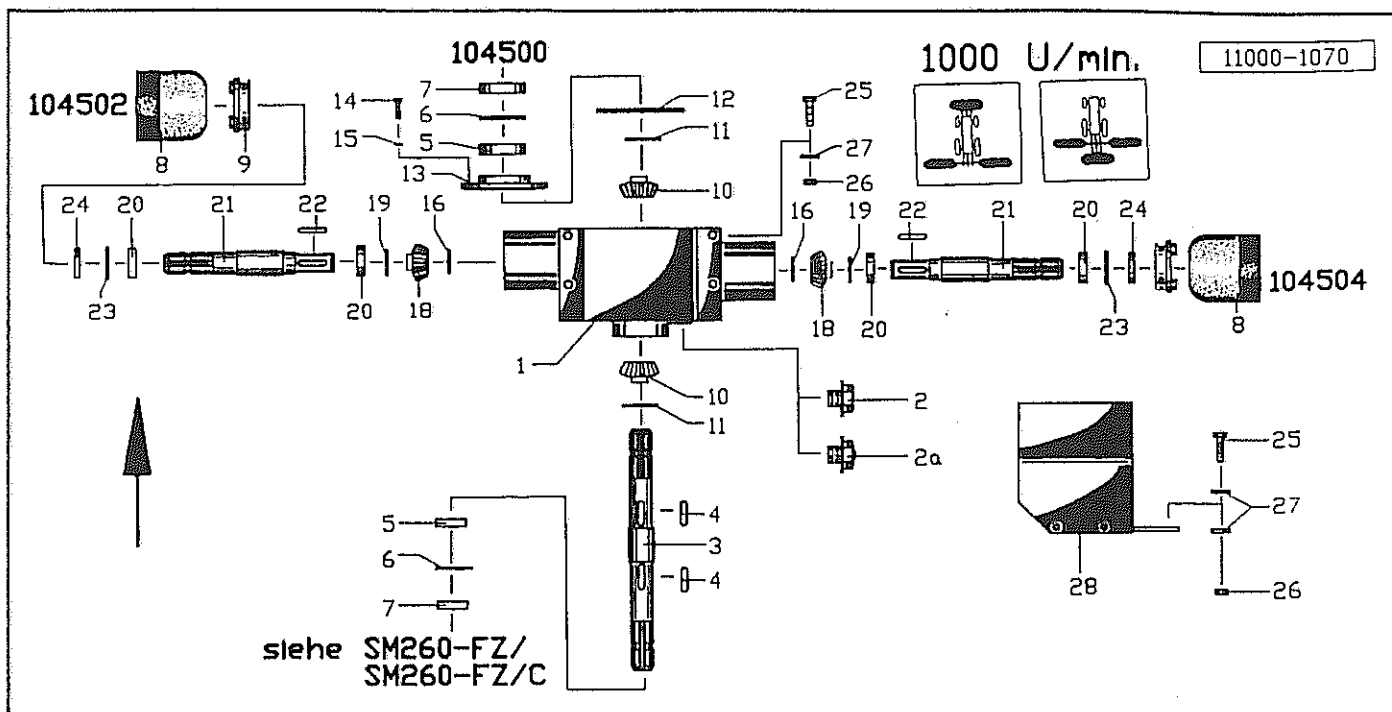

Pos Id-Nr Beschreibung Description Désignation Benaming

SM 750 / SM 750-C 1000 U/min.

Pos	Id-Nr	Beschreibung	Description	Désignation	Benaming	
01	017656	Getriebegehäuse	Gearbox housing	Carter de renvoi d'a.	Huis	017656G
02	503018	Verschlusschraube	Plug	Bouchon	Vuldop	M42x2 DIN 910 PVC
02a	014408	Verschlusschraube	Plug	Bouchon	Vuldop	M42x2
02b	570325	Entlüftungsventil	Breather	Reniflard	Outluchtingsventil	1007-01-00
03	017452	Welle	Shaft	Arbre	As	
04	531352	Passfeder	Key	Clavette	Spie	A 10x8x40 DIN 6885
05	540164	Rillenkugellager	Grooved ball bearing	Roulement	Kogellager	6207 2RS
06	531647	Sicherungsring	Securing ring	Jonc d'arret	Borgring	J 72x2,5 DIN 472
07	550062	Simmerring	Oil seal	Joint d'étanchéité	Keerring	35/72x12 BA
08	610747	Schutztopf	Protective lid	Protecteur	Kap	
09	612022	Spannband	Tightening tape	Collier de serrage	Klemband	101774
10	017254	Kegelrad	Pinion	Pignon conique	Tandwiel	Z=22
11	520340	Passscheibe	Adaptor washer	Rondelle de calage	Vulschijf	35/45x0,5
11a	520339	Passscheibe	Adaptor washer	Rondelle de calage	Vulschijf	35/45x0,3
11b	520338	Passscheibe	Adaptor washer	Rondelle de calage	Vulschijf	35/45x0,1
12	551262	Dichtung	Seal	Joint	Afdichting	155x191x0,5
13	014045	Deckel	Cover	Couvercle	Deksel	014045G
14	500744	Sechskantschraube	Hex. bolt	Vis	Zeskante bout	M 8x25 DIN 933 8.8
15	520532	Federring	Spring lock washer	Rondelle-frein	Veerring	8 DIN 128
16	531520	Sicherungsring	Securing ring	Jonc d'arret	Borgring	A 30x1,5 DIN 471
18	017255	Kegelrad	Pinion	Pignon conique	Tandwiel	Z=18
19	520330	Passscheibe	Adaptor washer	Rondelle de calage	Vulschijf	30/42x0,1 DIN 988
19a	520331	Passscheibe	Adaptor washer	Rondelle de calage	Vulschijf	30/42x0,3 DIN 988
19b	520332	Passscheibe	Adaptor washer	Rondelle de calage	Vulschijf	30/42x0,5 DIN 988
20	540255	Rillenkugellager	Grooved ball bearing	Roulement	Kogellager	6307 2 RSR
21	017659	Welle	Shaft	Arbre	As	
22	531337	Passfeder	Key	Clavette	Spie	A8x7x45 DIN6885 C45
23	531650	Sicherungsring	Securing ring	Jonc d'arret	Borgring	J 80x2,5 DIN 472
24	550049	Simmerring	Oil seal	Joint d'étanchéité	Keerring	BA 35x80x12
25	500784	Sechskantschraube	Hex. bolt	Vis	Zeskante bout	M12x30 DIN933 8.8
26	510517	Sechskantmutter	Hex. nut	Ecrou	Zeskante moer	M12 DIN 985 8 vz
27	520534	Federring	Spring lock washer	Rondelle-frein	Veerring	12 DIN 128 vz
28	017539	Schutzblech	Safety cover	Garant	Beschermplaat