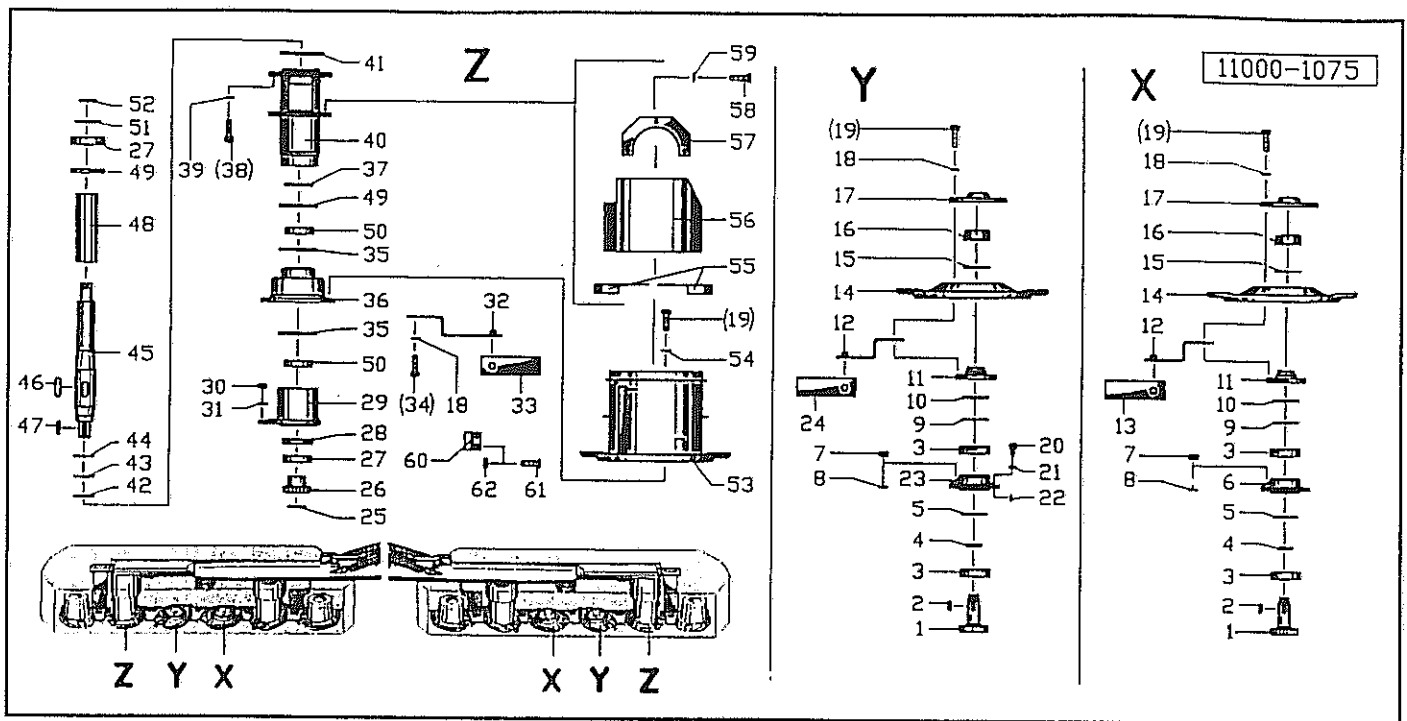

Pos Id-Nr Beschreibung

Description

Désignation

Benaming

SM 750 / SM 750-C

41	570418	Messerklinge	Cutter blade	Couteau	Mes	100x50x3 DIN11250
42	500781	Sechskantschraube	Hex. bolt	Vis	Zeskante bout	M12x20 DIN933 8.8
43	550085	Simmerring	Oil seal	Joint d'étanchéité	Keerring	BA 45/72x8
44	017584	Lagerflansch	Bearing flange	Palier	Lagerflens	
45	510517	Sechskantmutter	Hex. nut	Ecrou	Zeskante moer	M12 DIN 985 8 vz
46	520596	Sicherungsring	Securing ring	Jonc d'arret	Borgring	M 12
47	550584	O-Ring	O-Ring	Joint torique	O-Ring	OR 90x3
48	017207	Stirnrad	Gear	Pignon	Tandwiel	z=16
49	531520	Sicherungsring	Securing ring	Jonc d'arret	Borgring	A 30x1,5 DIN 471
50	017557	Trommel	Drum	Tambour	Trommel	
51	500782	Sechskantschraube	Hex. bolt	Vis	Zeskante bout	M12x25 DIN 933 8.8
52	017558	Schutzhaube	Guard	Garant	Beschermkap	
53	017559	Schutzblech	Safety cover	Garant	Beschermplaat	
54	014984	Abdeckblech	Cover plate	Toile de protection	Beschermplaat	
55	500743	Sechskantschraube	Hex. bolt	Vis	Zeskante bout	M8x20 DIN 933 8.8
56	520532	Federring	Spring lock washer	Rondelle-frein	Veerring	8 DIN 128
57	017633	Lifter	Swath lifter	Releveur	Lifter	
58	502625	Flachrundschrabe	Panhead bolt	Vis	Boutje	M8x20 DIN 603 8.8
59	510457	Sechskantmutter	Hex. nut	Ecrou	Zeskante moer	M 8 DIN 980 8