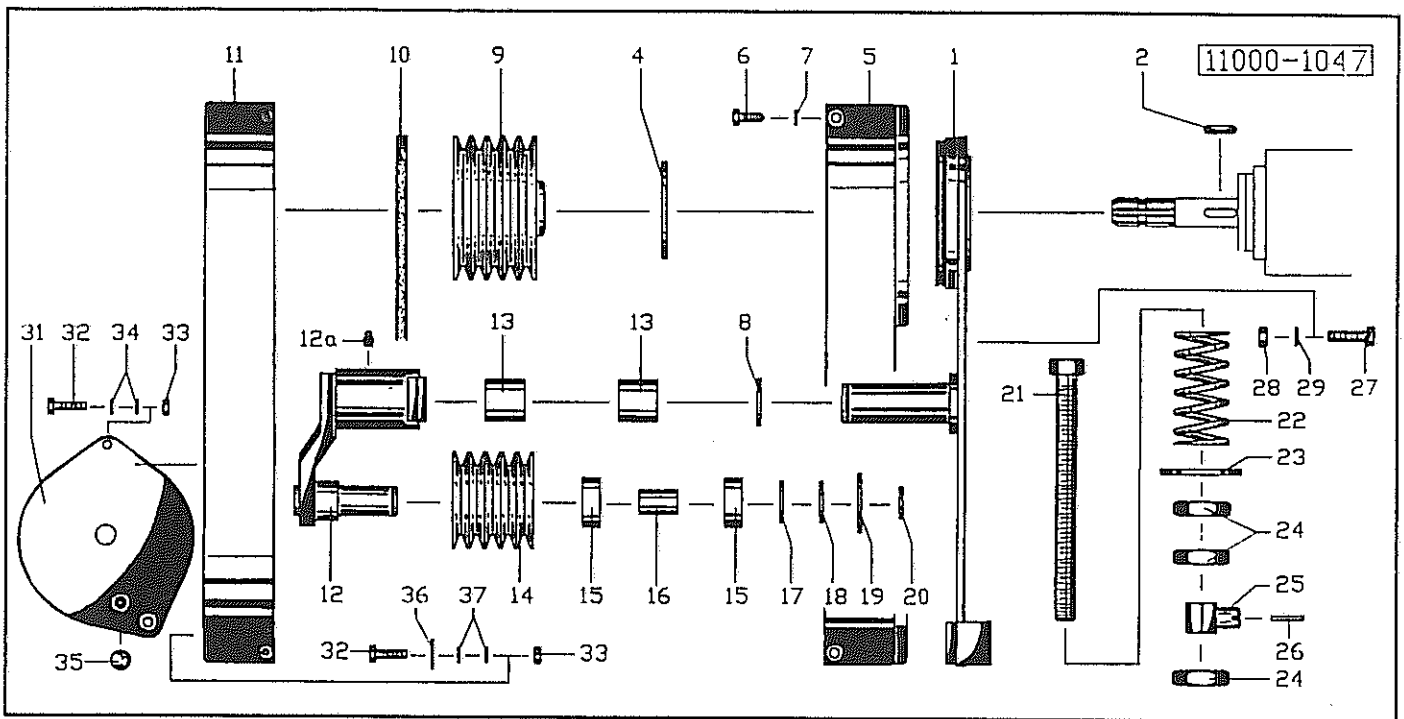

Pos Id-Nr Beschreibung

Description

Désignation

Benaming

SM 750

(links)

Pos	Id-Nr	Beschreibung	Description	Désignation	Benaming	
01	017314	Knickzettergehäuse	Conditioner housing	Bati de conditionneur	Kneuzerframe	
02	510517	Sechskantmutter	Hex. nut	Ecrou	Zeskante moer	M12 DIN 985 8 vz
03	600553	Griff	Handle	Poignée	Pal	
04	520082	Scheibe	Washer	Rondelle	Schijf	13/38x3
05	560707	Tellerfeder	Spring washer	Rondelle belleville	Schijf	28/12, 2x1,5
06	017588	Prallblech	Deflection plate	Garant	Steun	
07	017436	Distanzstück	Spacer	Entretoise	Verhogingstuk	
08	500772	Sechskantschraube	Hex. bolt	Vis	Zeskante bout	M10x30 DIN 933 8.8 vz
09	510512	Sechskantmutter	Hex. nut	Ecrou	Zeskante moer	M10 DIN985 8.8 vz
10	520049	Scheibe	Washer	Rondelle	Schijf	10,5/21x2 DIN 125
11	500763	Sechskantschraube	Hex. bolt	Vis	Zeskante bout	M 10x35 DIN 933 8.8
12	017074	Schlagleiste	Deflector	Toile de conditionnem.	Slaglijst	
13	017288	Lagerzapfen	Bearing pin	Axe	Lagertap	
14	530111	Spannhülse	Tension pin	Goupille élastique	Spanstift	10x40 DIN 1481
15	530062	Spannhülse	Tension pin	Goupille élastique	Spanstift	6x40 DIN 1481
16	017433	Hebelarm	Lever arm	Bras de relevage	Tussen arm	
17	014968	Hebel	Lever	Levier	Hendel	
18	500784	Sechskantschraube	Hex. bolt	Vis	Zeskante bout	M12x30 DIN933 8.8
19	017232	Leitklappe	Guiding flap	Défecteur	Eindkap	
20	500733	Sechskantschraube	Hex. bolt	Vis	Zeskante bout	M 6x20 DIN 933 8.8
21	510505	Sechskantmutter	Hex. nut	Ecrou	Zeskante moer	M6 DIN 985 8 vz
22	520020	Scheibe	Washer	Rondelle	Schijf	A6,4/12,5x1,6 DIN125
23	600294	Schutztuch	Skirt	Toile	Beschermdoek	
24	017333	Klemmleiste	Blinding strip	Etai	Strip	
25	530744	Blindniet	Rivet	Rivet	Nagel	4x12
26	017482	Halteplatte	Top bracket plate	Pallier supérieur	Houder	
27	017481	Halteplatte	Top bracket plate	Pallier supérieur	Houder	
28	520071	Scheibe	Washer	Rondelle	Schijf	13/20x1,8 DIN 433
29	017458	Halteplatte	Top bracket plate	Pallier supérieur	Houder	
31	500762	Sechskantschraube	Hex. bolt	Vis	Zeskante bout	M10x30 DIN933 8.8
32	017473	Halteplatte	Top bracket plate	Pallier supérieur	Houder	
33	500782	Sechskantschraube	Hex. bolt	Vis	Zeskante bout	M12x25 DIN 933 8.8
34	500735	Sechskantschraube	Hex. bolt	Vis	Zeskante bout	M 6x30 DIN 933 8.8
35	017474	Blügel	Stay	Etai	Beugel	
36	500836	Sechskantschraube	Hex. bolt	Vis	Zeskante bout	M 16x45 DIN 980 8.8
37	510521	Sechskantmutter	Hex. nut	Ecrou	Zeskante moer	M16 DIN 985 8
38	017295	Distanzrohr	Spacer	Entretoise	Afstandbus	
39	510248	Sechskantmutter	Hex. nut	Ecrou	Zeskante moer	M24 DIN934 8 vz
40	017077	Spindellager	Spindle bearing	Pignon de pallier	Lager	
41	017248	Klammer	Clamp	Bride	Houder	
42	017247	Spindel	Spindle	Tige filetée	Spindel	
43	530061	Spannhülse	Tension pin	Goupille élastique	Spanstift	6x36 DIN1481
44	017439	Leitblech	Guiding plate	Défecteur	Geleideplaat	
45	500743	Sechskantschraube	Hex. bolt	Vis	Zeskante bout	M8x20 DIN 933 8.8
46	510509	Sechskantmutter	Hex. nut	Ecrou	Zeskante moer	M 8 DIN 985 8
47	520034	Scheibe	Washer	Rondelle	Schijf	8,4/17x1,6 DIN 125
48	017440	Leitblech	Guiding plate	Défecteur	Geleideplaat	
49	017477	Leitblech	Guiding plate	Défecteur	Geleideplaat	
50	017476	Leitblech	Guiding plate	Défecteur	Geleideplaat	
51	500771	Sechskantschraube	Hex. bolt	Vis	Zeskante bout	M 10x25 DIN 933