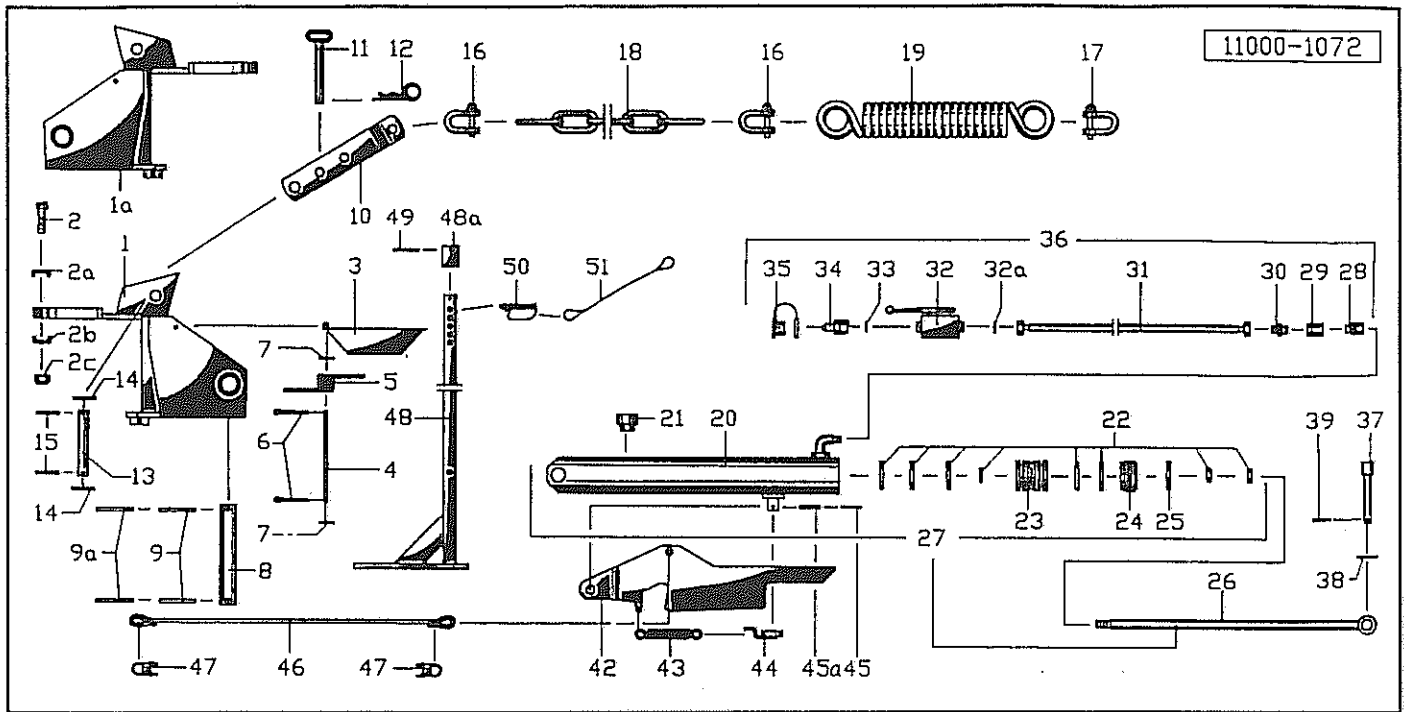

Pos	Id-Nr	Beschreibung	Description	Désignation	Benaming	
SM 750 / SM 750-C						
01	017605	Führung	Guide	Guidage	Geleiding	
01a	017608	Führung	Guide	Guidage	Geleiding	
02	500512	Sechskantschraube	Hex. bolt	Vis	Zeskante bout	M16x60 DIN931 10.9
02a	017625	Anschlag	Stop	Butée	Aanslag	
02b	017626	Anschlag	Stop	Butée	Aanslag	
02c	510521	Sechskantmutter	Hex. nut	Ecrou	Zeskante moer	M16 DIN 985 8
03	017228	Schutzhaube	Guard	Garant	Beschermkap	
04	017229	Bolzen	Pin	Axe	Pennen	
05	560500	Schenkelfeder	Single tine	Dent simple	Enkele tand	
06	530314	Splint	Split pin	Goupille fendue	Splitpen	2x20 DIN94
07	520034	Scheibe	Washer	Rondelle	Schijf	8,4/17x1,6 DIN 125
08	017218	Bolzen	Pin	Axe	Pennen	
09	530114	Spannhuelle	Tension pin	Goupille élastique	Spanstift	10x55 DIN 1481
10	017221	Bügel	Stay	Etai	Beugel	
11	017282	Bolzen	Pin	Axe	Pennen	
12	570226	Federstecker	Spring clip	Goupille beta	Borgclip	4 DIN 11024 vz
13	017225	Bolzen	Pin	Axe	Pennen	
14	520190	Scheibe	Washer	Rondelle	Schijf	26/40x2,5 VZ
15	530062	Spannhuelle	Tension pin	Goupille élastique	Spanstift	6x40 DIN 1481
16	570575	Schaekel	Shackle	Etrier	Harpeluiting	A 10 DIN 82101
17	570576	Schaekel	Shackle	Etrier	Harpeluiting	12
18	570087	Kette	Chain	Chainette	Ketting	10x40/39x7
19	560093	Zugfeder	Tension spring	Ressort	Trekveer	60/12x300
20	017752	Hydraulikzylinder	Hydr. cylinder	Vérin	Hydraulikcylinder	
21	570336	Entlüftungsfilter	Air-Valve-Filter	Reniflard	Ondluchttingsfilter	1080-01-00
22	580463	Dichtungssatz	Set of seals	Jeu de Joints	Afdichtingsæt	1-14-93-106
23	017444	Kolben	Piston	Piston	Zuiger	
24	017443	Führung	Guide	Guidage	Geleiding	
25	531784	Sprengring	Spring ring	Jonc d'arrêt	Borgring	RB 70 DIN 7993
26	017753	Kolbenstange	Piston rod	Tige de piston	Zuigerstang	
27	017291	Hydraulikzylinder	Hydr. cylinder	Vérin	Hydraulikcylinder	1-14-93-106
28	580403	Verschraubung	Screw fixing	Raccord	Nippel	EVGE 12-PSR-ED vz A4C
29	580550	Sicherung	Safety bracket	Sécurité	Steun	LBS Nr.39 96 77
30	580399	Verschraubung	Screw fixing	Raccord	Nippel	GE 12-PSR vz A4C
31	580215	Hydraulikschlauch	Hydr. tube	Conduite flexible	Hydrauliekslang	2 SH-8x2500
32	580561	Ventil	Valve	Clapet	Ventiel	DN 10 CE L12 L/G 3/8
32a	015302	Drosselscheibe	Throttle disc	Restricteur	Nozzelschijf	1,5
33	551109	Dichtung	Seal	Joint	Afdichting	18/24x1,5
34	580025	Kupplungsstecker	Connector	Accouplement rapide	Snelkoppeldeel	DN 10 18x1,5 IG
35	580566	Kappe	Cap	Capuchon	Kap	DN 10
36	580269	Hydraulikschlauch	Hydr. tube	Conduite flexible	Hydrauliekslang	
37	017600	Bolzen	Pin	Axe	Pennen	
38	520180	Scheibe	Washer	Rondelle	Schijf	25,5/44x3
39	530060	Spannhuelle	Tension pin	Goupille élastique	Spanstift	6x35 DIN 1481
42	017534	Klinke	Ratchet	Cliquet	Pal	
43	560042	Zugfeder	Tension spring	Ressort	Trekveer	4,0x29,0x93,6
44	017493	Zuglasche	Tension plate	Patte	Tussenstuk	
45	530010	Spannhülle	Tension pin	Goupille élastique	Spanstift	4x50 DIN1481 vz
45a	530151	Spannhuelle	Tension pin	Goupille élastique	Spanstift	7x50 DIN 1481 vz
46	600412	Zugleine	Rope	Cable	Koord	
47	570591	Seilklemme	Cable clamp	Bridé de cable	Klem	5/16
48	017224	Stütze	Support	Support	Steun	
48a	017611	Distanzrohr	Spacer	Entretoise	Afstandbus	
49	530048	Spannhuelle	Tension pin	Goupille élastique	Spanstift	5x60 DIN 1481
50	570233	Stecker	Plug connector	Broche	Stekker	10v
51	015049	Seil	Rope	Corde	Koord	L = 1250