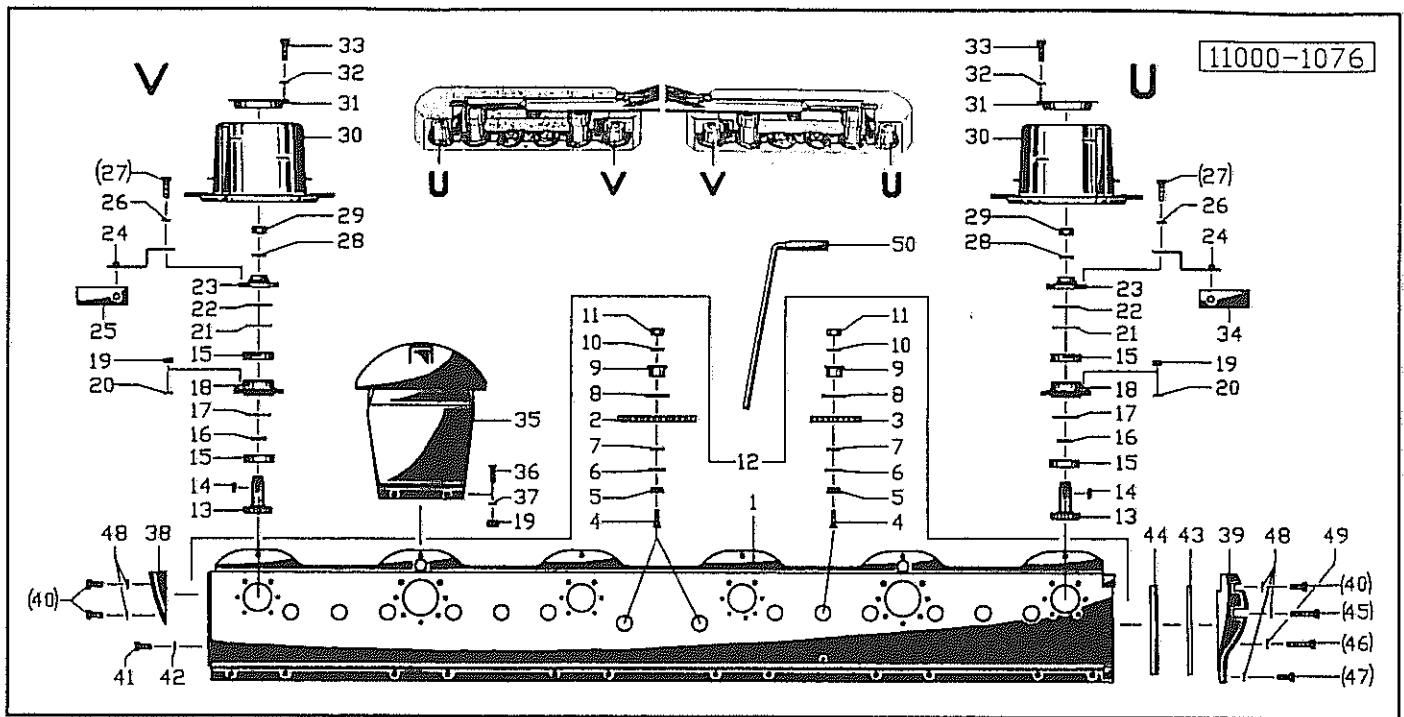

Pos Id-Nr Beschreibung

Description

Désignation

Benaming

SM 750 / SM 750-C

Pos	Id-Nr	Beschreibung	Description	Désignation	Benaming	
40	017585	Achse	Axle	Arbre creux	As	
41	550589	O-Ring	O-Ring	Joint torique	O-Ring	OR 95x1,75
42	520330	Passscheibe	Adaptor washer	Rondelle de calage	Vulschijf	30/42x0,1 DIN 988
43	520331	Passscheibe	Adaptor washer	Rondelle de calage	Vulschijf	30/42x0,3 DIN 988
44	520332	Passscheibe	Adaptor washer	Rondelle de calage	Vulschijf	30/42x0,5 DIN 988
45	017586	Welle	Shaft	Arbre	As	
46	531382	Paßfeder	Key	Clavette	Spie	A14x6x40 DIN6885
47	531426	Paßfeder	Key	Clavette	Spie	A8x8x35 DIN 6885 vg
48	017565	Distanzrohr	Spacer	Entretoise	Afstandbus	
49	520478	Stützscheibe	Support ring	Rondelle d'appui	Schijf	65/85x3,5 DIN988
50	540179	Rillenkugellager	Grooved ball bearing	Roulement	Kogellager	2RS C 3
51	520470	Stuetzscheibe	Support ring	Rondelle d'appui	Schijf	45/55x3
52	531531	Sicherungsring	Securing ring	Jonc d'arret	Borgring	A 45x1,75 DIN 471
53	017557	Trommel	Drum	Tambour	Trommel	
54	520534	Federring	Spring lock washer	Rondelle-frein	Veerring	12 DIN 128 vz
55	017558	Schutzhaube	Guard	Garant	Beschermkap	
56	017559	Schutzblech	Safety cover	Garant	Beschermplaat	
57	014984	Abdeckblech	Cover plate	Tole de protection	Beschermplaat	
58	500743	Sechskantschraube	Hex. bolt	Vis	Zeskante bout	M8x20 DIN 933 8.8
59	520532	Federring	Spring lock washer	Rondelle-frein	Veerring	8 DIN 128
60	017633	Lifter	Swath lifter	Releveur	Lifter	
61	502625	Flachrundschrabe	Panhead bolt	Vis	Boutje	M8x20 DIN 603 8.8
62	510457	Sechskantmutter	Hex. nut	Ecrou	Zeskante moer	M 8 DIN 980 8