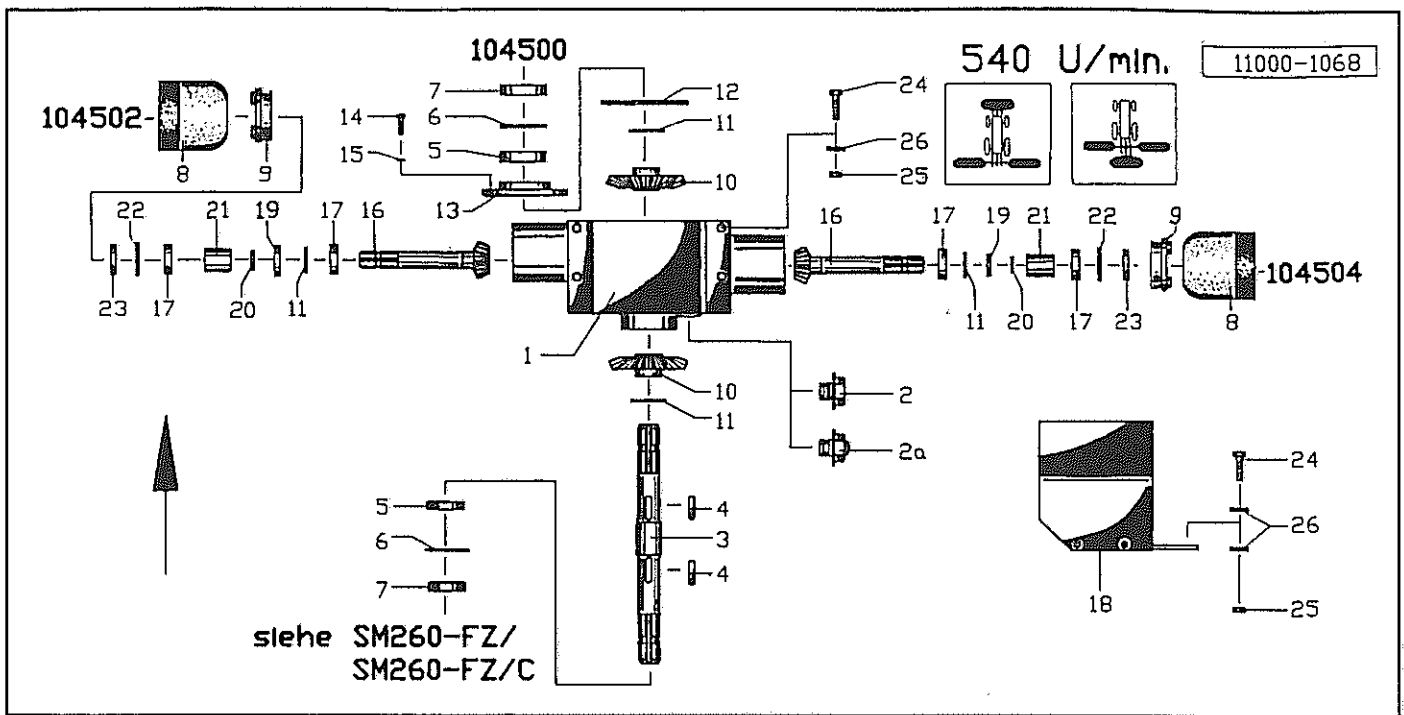

Pos	Id-Nr	Beschreibung	Description	Désignation	Benaming
-----	-------	--------------	-------------	-------------	----------

SM 750 / SM 750-C

01	017624	Dreipunktbock	Three-point linkage	Bati 3 points	Dreipunktbok	
02	011943	Oberlenkerbolzen	Top link pin	Broche de 3e point	Pen	
03	015049	Seil	Rope	Corde	Koord	L = 1250
04	570226	Federstecker	Spring clip	Goupille beta	Borgclip	4 DIN 11024 vz
05	017020	Bolzen	Pin	Axe	Pennen	
06	530112	Spannhuelse	Tension pin	Goupille élastique	Spanstift	10x45 DIN 1481
07	530064	Spannhuelse	Tension pin	Goupille élastique	Spanstift	6x45 DIN 1481
08	017179	Schraubdeckel	Screw cover	Bouchon	Deksel	
09	560714	Tellerfeder	Spring washer	Rondelle belleville	Schijf	40/20,5x2,5
10	011859	Druckschelbe	Compression washer	Rondelle d'appui	Drukkring	
11	011857	Bolzen	Pin	Axe	Pennen	
12	570265	Schmiernippel	Grease nipple	Graisneur	Smeernippel	H1S 8x1
13	034137	Bolzen	Pin	Axe	Pennen	
14	570240	Klappsplint	Draw bolt	Attache rapide	Borgpen	9,5
15	017541	Verlängerung	Extension	Graisneur	Verlenging	
16	570111	Kette	Chain	Chainette	Ketting	13 22Gld. vz.
17	006168	Schäkel	Shackle	Etrier	Harpsluiting	
18	570203	S-Haken	S-hook	Crochet	S-haak	
19	017672	Halter	Bracket	Support	Houder	
20	590206	Oberlenker	Top link	Bras	Topstang	Nr 25.6007
21	017514	Kloben	Chock	Rondelle d'appui	Spie vulstuk	