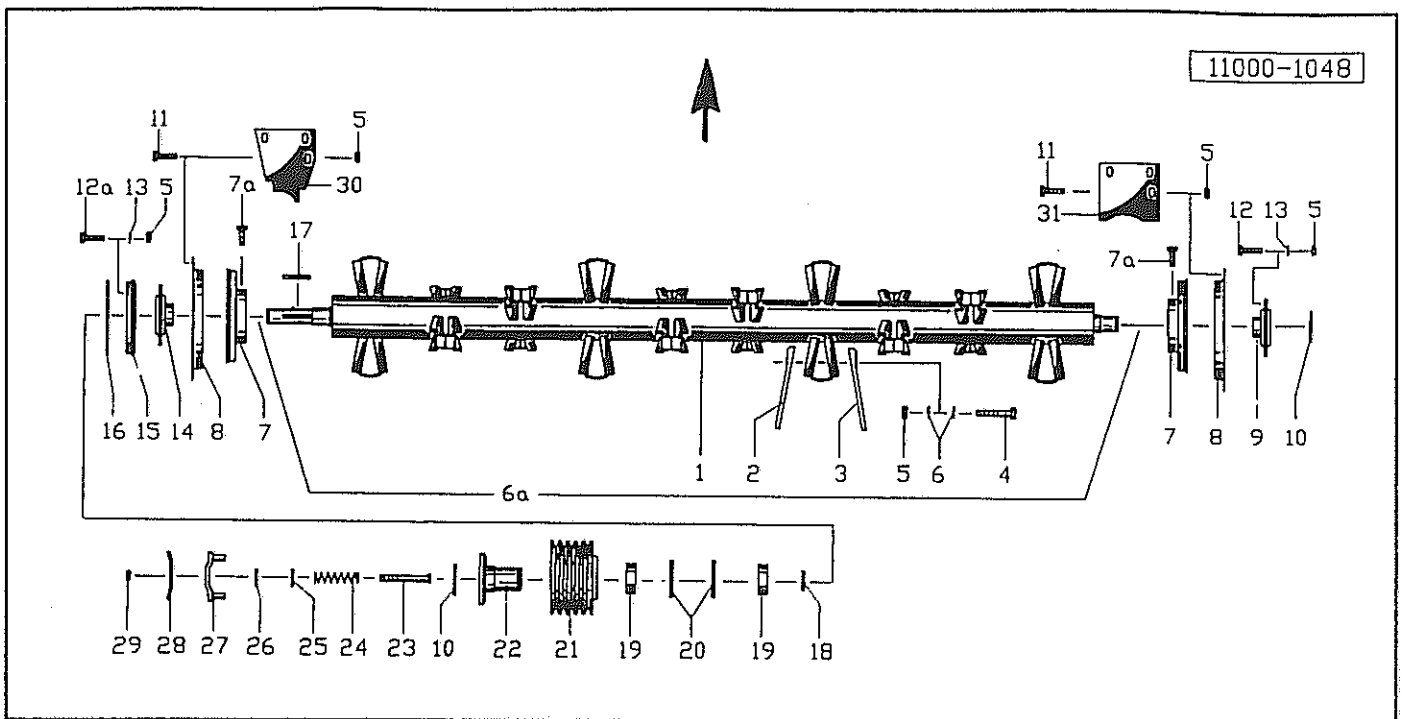

Gelenkwelle

PTO-Shaft

Transmission

Aftakas

339127

SM 750 (links)

01	017313 Halteplatte	Top bracket plate	Palier supérieur	Houder	
02	531427 Paßfeder	Key	Clavette	Spie	A12x8x45 DIN6885 vg
04	531548 Sicherungsring	Securing ring	Jonc d'arret	Borgring	A95x3 DIN 471
05	017456 Schutzkasten	Guard casing	Garant	Beschermkast	
06	503081 Blechschraube	Bolt	Vis	Bout	6,3x13 DIN 7976
07	520019 Scheibe	Washer	Rondelle	Schijf	6,4/18x1,6 DIN 9021
08	531528 Sicherungsring	Securing ring	Jonc d'arret	Borgring	A 40x1,75 DIN 471
09	017275 Keilriemenscheibe	V-belt pulley	Poulie à gorges	V-snaarschijf	017275G
10	593796 Keilriemen	Belt	Courroie	V-snaar	XPAX1332
11	017457 Schutzkasten	Guard casing	Garant	Beschermkast	
12	017315 Hebel	Lever	Levier	Hendel	
12a	570276 Schmiernippel	Grease nipple	Graisneur	Smeernippel	H2S 8x1 vz
13	541754 Buchse	Bush	Bague	Bus	MB3524
14	017273 Keilriemenscheibe	V-belt pulley	Poulie à gorges	V-snaarschijf	017273G
15	540072 Rillenkugellager	Grooved ball bearing	Roulement	Kogellager	6006 2RS
16	017072 Buchse	Bush	Bague	Bus	
17	017070 Scheibe	Washer	Rondelle	Schijf	
18	520468 Stuetzscheibe	Support ring	Rondelle d'appui	Schijf	40/50x2,5 DIN988
19	531635 Sicherungsring	Securing ring	Jonc d'arret	Borgring	J 55x2 DIN 472
20	531520 Sicherungsring	Securing ring	Jonc d'arret	Borgring	A 30x1,5 DIN 471
21	017682 Spindel	Spindle	Tige filetée	Spindel	
22	560324 Druckfeder	Compression spring	Ressort	Drukveer	130x38x10
23	520146 Scheibe	Washer	Rondelle	Schijf	21/40 x 3
24	510315 Sechskantmutter	Hex. nut	Ecrou	Zeskante moer	M 20 vz
25	017683 Zapfen	Pin	Axe	Pen	
26	530031 Spannhülse	Tension pin	Goupille élastique	Spanstift	4x30 DIN 1481
27	500762 Sechskantschraube	Hex. bolt	Vis	Zeskante bout	M10x30 DIN933 8.8
28	510512 Sechskantmutter	Hex. nut	Ecrou	Zeskante moer	M10 DIN985 8.8 vz
29	520049 Scheibe	Washer	Rondelle	Schijf	10,5/21x2 DIN 125
31	017156 Deckel	Cover	Couvercle	Deksel	
32	500742 Sechskantschraube	Hex. bolt	Vis	Zeskante bout	M8x20 DIN 933 8.8
33	510248 Sechskantmutter	Hex. nut	Ecrou	Zeskante moer	M24 DIN 934 8 vz
34	520034 Scheibe	Washer	Rondelle	Schijf	8,4/17x1,6 DIN 125
35	570377 Kugelknopf	Ball head	Boule	Kogelkop	25/35 M6
36	520035 Scheibe	Washer	Rondelle	Schijf	28x8,4x3 cadm.
37	560701 Tellerfeder	Spring washer	Rondelle belleville	Schijf	16/8,2x0,9