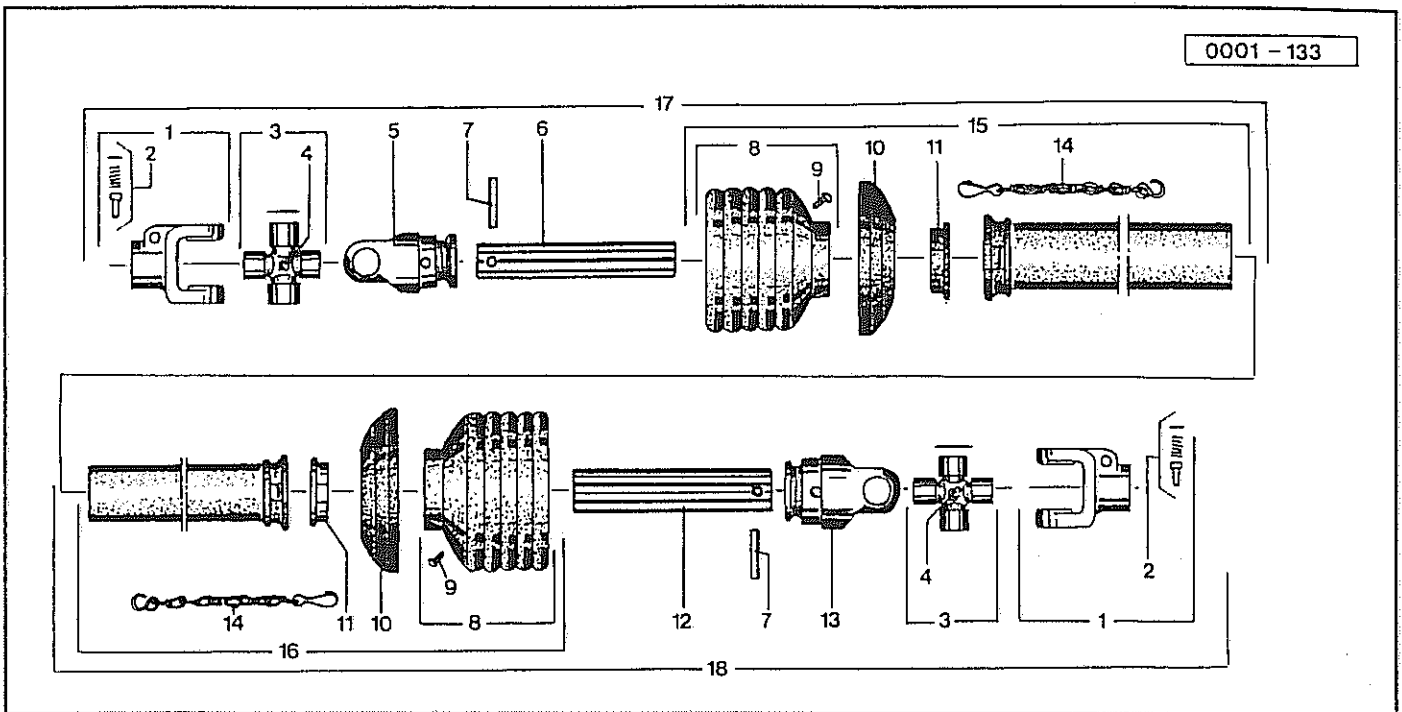

Pos Id-Nr Beschreibung

Description

Désignation

Benaming

SM 750

(links)

Pos Id-Nr	Beschreibung	Description	Désignation	Benaming	
01	017316 Schutzrahmen	Safety frame	Etrier	Beugel	
02	017562 Schutzblech	Safety cover	Garant	Beschermplaat	
03	017561 Schutzblech	Safety cover	Garant	Beschermplaat	
05	500743 Sechskantschraube	Hex. bolt	Vis	Zeskante bout	M8x20 DIN 933 8.8
06	520035 Scheibe	Washer	Rondelle	Schijf	28x8,4x2 CADM
07	500917 Sechskantschraube	Hex. bolt	Vis	Zeskante bout	M14x35 DIN933 8.8vz
08	520535 Federring	Spring lock washer	Rondelle-frein	Veerring	14 DIN128
09	600582 Stopfen	Plug	Bouchon	Dop	
10	017681 Klemmplatte	Binding plate	Plaque	Klemstuk	
11	520019 Scheibe	Washer	Rondelle	Schijf	6,4/18x1,6 DIN 9021
12	600570 Schwadformer	Windrow former	Tole á andain	Zwadformer	
13	500748 Sechskantschraube	Hex. bolt	Vis	Zeskante bout	M8x25 DIN 933 8.8
14	510509 Sechskantmutter	Hex. nut	Ecrou	Zeskante moer	M 8 DIN 985 8
15	520035 Scheibe	Washer	Rondelle	Schijf	28x8,4x2 CADM
16	500790 Sechskantschraube	Hex. bolt	Vis	Zeskante bout	M 12x40 DIN 933 8.8
17	510517 Sechskantmutter	Hex. nut	Ecrou	Zeskante moer	M12 DIN 985 8 vz
18	520071 Scheibe	Washer	Rondelle	Schijf	13/20x1,8 DIN 433
19	017309 Winkel	Bracket	Corniere	Dop	
20	500384 Sechskantschraube	Hex. bolt	Vis	Zeskante bout	M16x80 DIN931 vz
21	510521 Sechskantmutter	Hex. nut	Ecrou	Zeskante moer	M16 DIN 985 8
22	520119 Scheibe	Washer	Rondelle	Schijf	17/27x2 DIN 433
23	560614 Blattfeder	Leaf spring	Stabllisateur	Bladveer	350x40x1
24	503081 Blechschraube	Bolt	Vis	Bout	6,3x13 DIN 7976
25	017321 Schutzrahmen	Safety frame	Etrier	Beugel	
26	017323 Strebe	Strut	Traverse	Tussenbalk	
27	500775 Sechskantschraube	Hex. bolt	Vis	Zeskante bout	M 10x45 DIN933 8.8 vz
28	510512 Sechskantmutter	Hex. nut	Ecrou	Zeskante moer	M10 DIN985 8.8 vz
29	520049 Scheibe	Washer	Rondelle	Schijf	10,5/21x2 DIN 125
30	017524 Platte	Plate	Plaquette	Plaat	
31	500749 Sechskantschraube	Hex. bolt	Vis	Zeskante bout	M8x30 DIN933 8.8
32	600292 Schutz Tuch	Skirt	Toile	Beschermdoek	
33	600293 Schutz Tuch	Skirt	Toile	Beschermdoek	
34	017461 Rahmen	Frame	Bati	Frame	
35	600300 Schutz Tuch	Skirt	Toile	Beschermdoek	
36	500731 Sechskantschraube	Hex. bolt	Vis	Zeskante bout	M 6x16 DIN 933
37	510505 Sechskantmutter	Hex. nut	Ecrou	Zeskante moer	M6 DIN 985 8 vz