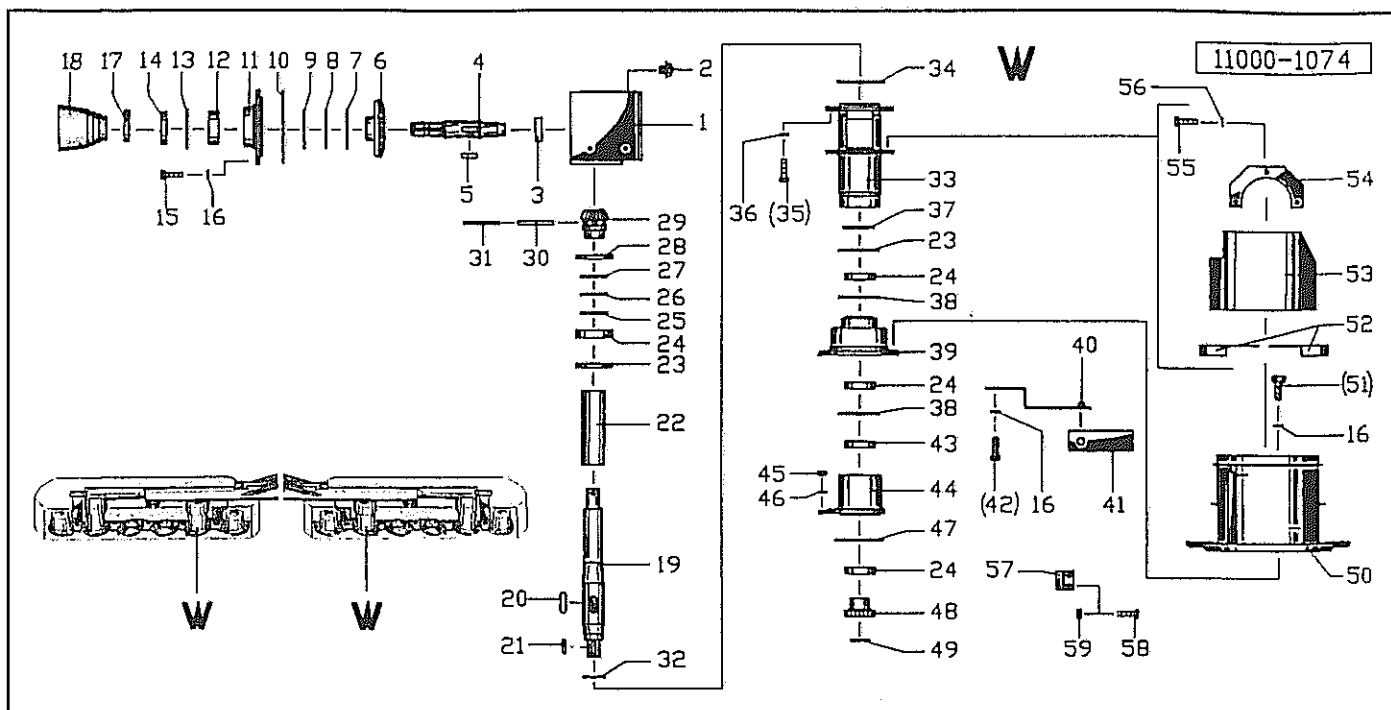

Pos	Id-Nr	Beschreibung	Description	Désignation	Benaming	
SM 750 / SM 750-C						
01	017211	Gehäuse	Casing	Carter	Huis	X10029
02	014408	Verschlusschraube	Plug	Bouchon	Vuldop	M42x2
02a	570325	Entlüftungsventil	Breather	Reniflard	Outluchtingsventil	1007-01-00
03	540155	Rillenkugellager	Grooved ball bearing	Roulement	Kogellager	6206 2 RS
04	017177	Welle	Shaft	Arbre	As	
05	531424	Paßfeder	Key	Clavette	Spie	A12x8x40 DIN6885 vg
06	014870	Kegelrad	Pinion	Pignon conique	Tandwiel	z=33
07	520351	Passscheibe	Adaptor washer	Rondelle de calage	Vulschijf	45/55x0,1 DIN988
08	520352	Passscheibe	Adaptor washer	Rondelle de calage	Vulschijf	45/55x0,3 DIN988
09	520353	Passscheibe	Adaptor washer	Rondelle de calage	Vulschijf	PS 45x55x0,5 DIN 988
10	550613	O-Ring	O-Ring	Joint torique	O-Ring	OR 140x2
11	014842	Deckel	Cover	Couvercle	Deksel	014842G
12	540168	Rillenkugellager	Grooved ball bearing	Roulement	Kogellager	6208 2RSR
13	531650	Sicherungsring	Securing ring	Jonc d'arret	Borgring	J 80x2,5 DIN 472
14	550078	Simmerring	Oil seal	Joint d'étanchéité	Keerring	40-80-10 BA
15	500788	Sechskantschraube	Hex. bolt	Vis	Zeskante bout	M 12x35 DIN 933 8.8
16	520534	Federring	Spring lock washer	Rondelle-frein	Veerring	12 DIN 128 vz
17	610570	Spannband	Tightening tape	Collier de serrage	Klemband	
18	610937	Schutztrichter	Protective cone	Protecteur	Beschermhuis	84.11.122
19	017581	Welle	Shaft	Arbre	As	
20	531382	Paßfeder	Key	Clavette	Spie	A14x6x40 DIN6885
21	531426	Paßfeder	Key	Clavette	Spie	A8x8x35 DIN 6885 vg
22	017565	Distanzrohr	Spacer	Entretoise	Afstandbus	
23	520478	Stützscheibe	Support ring	Rondelle d'appui	Schijf	65/85x3,5 DIN988
24	540179	Rillenkugellager	Grooved ball bearing	Roulement	Kogellager	2RS C 3
25	520351	Passscheibe	Adaptor washer	Rondelle de calage	Vulschijf	45/55x0,1 DIN988
26	520352	Passscheibe	Adaptor washer	Rondelle de calage	Vulschijf	45/55x0,3 DIN988
27	520353	Passscheibe	Adaptor washer	Rondelle de calage	Vulschijf	PS 45x55x0,5 DIN 988
28	550113	Simmerring	Oil seal	Joint d'étanchéité	Keerring	55/85x10 BA
29	017213	Kegelrad	Pinion	Pignon conique	Tandwiel	z=14
30	530114	Spannhülse	Tension pin	Goupille élastique	Spanstift	10x55 DIN 1481
31	530066	Spannhülse	Tension pin	Goupille élastique	Spanstift	6x55 DIN 1481
32	520330	Passscheibe	Adaptor washer	Rondelle de calage	Vulschijf	30/42x0,1 DIN 988
32a	520331	Passscheibe	Adaptor washer	Rondelle de calage	Vulschijf	30/42x0,3 DIN 988
32b	520332	Passscheibe	Adaptor washer	Rondelle de calage	Vulschijf	30/42x0,5 DIN 988
33	017585	Achse	Axle	Arbre creux	As	
34	550589	O-Ring	O-Ring	Joint torique	O-Ring	OR 95x1,75
35	500810	Sechskantschraube	Hex. bolt	Vis	Zeskante bout	M 14x30 DIN 933 8.8
36	520535	Federring	Spring lock washer	Rondelle-frein	Veerring	14 DIN128
37	520472	Stützscheibe	Support ring	Rondelle d'appui	Schijf	50/62x3 DIN 988
38	531653	Sicherungsring	Securing ring	Jonc d'arret	Borgring	J 90x3 DIN 472
39	017583	Flansch	Flange	Flasque	Plens	
40	570430	Messerhalter	Blade holder	Support de couteau	Meshouder