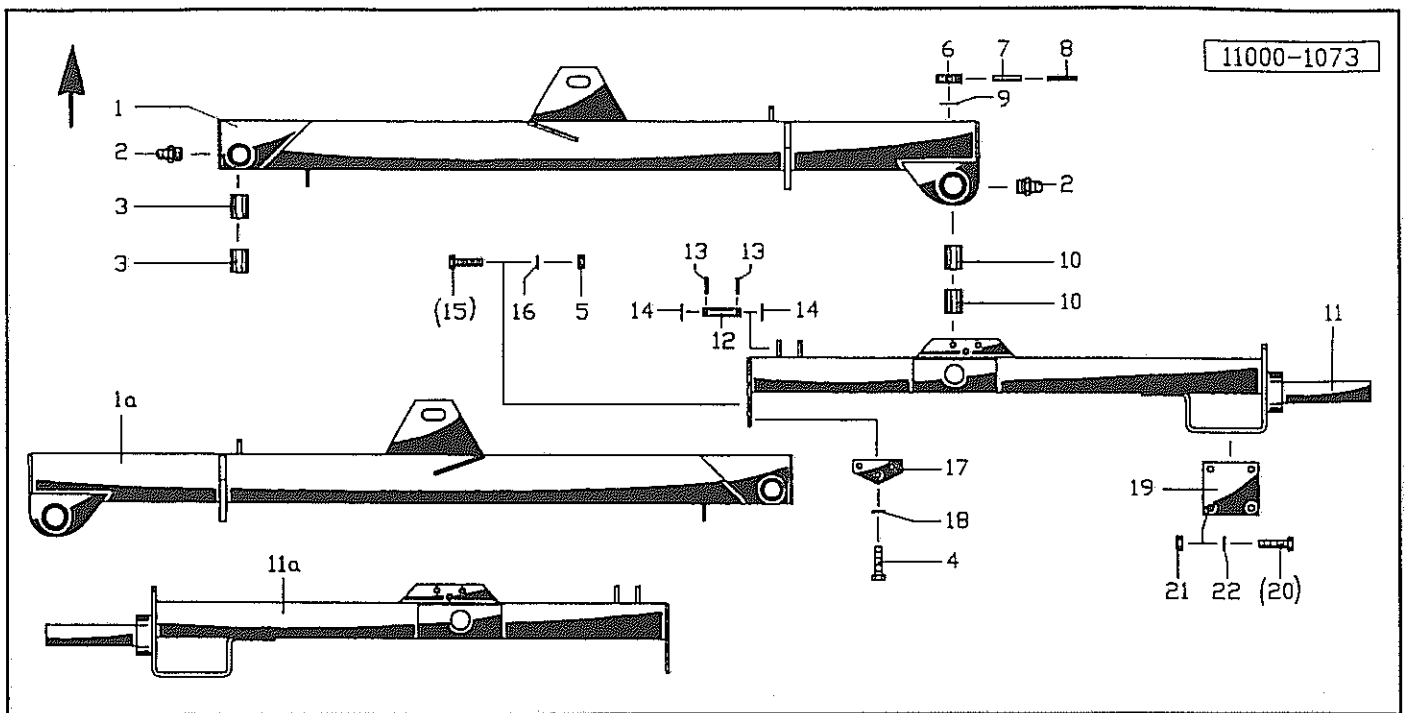

Poa	Id-Nr	Beschreibung	Description	Désignation	Benaming	
SM 750 / SM 750-C						
01	017601	Ausleger	Bracket	Bras	Steun	
01a	017602	Ausleger	Bracket	Bras	Steun	
02	570265	Schmier nipple	Grease nipple	Graisneur	Smeernippel	H1S 8x1
03	541756	Buchse	Bush	Bague	Bus	40x28x10
06	017483	Buchse	Bush	Bague	Bus	
07	530154	Spannhülse	Tension pin	Goupille élastique	Spanatift	14x60 DIN1481
08	530200	Spannhülse	Tension pin	Goupille élastique	Spanatift	8x60 DIN 1481
09	520354	Passascheibe	Adaptor washer	Rondelle de calage	Vulschijf	45/55x1 DIN 988
10	541777	Buchse	Bush	Bague	Bus	45E9/50x50
11	017484	Träger	Bearer	Poutre	Drager	
11a	017304	Träger	Bearer	Poutre	Drager	
12	017032	Bolzen	Pin	Axe	Pennen	
13	530208	Spannhülse	Tension pin	Goupille élastique	Spanatift	6x35 vz DIN1481
14	520153	Scheibe	Washer	Rondelle	Schijf	21/33x2,5 vz
15	500785	Sechskantschraube	Hex. bolt	Vis	Zeskante bout	M12x30 DIN 933 8.8
16	520071	Scheibe	Washer	Rondelle	Schijf	13/20x1,8 DIN 433
17	017146	Sicherungsblech	Locking plate	Plaque-frein	Borgplaat	
18	520534	Federring	Spring lock washer	Rondelle-frein	Veerring	12 DIN 128 vz
19	017003	Deckel	Cover	Couvercle	Deksel	
20	500811	Sechskantschraube	Hex. bolt	Vis	Zeskante bout	M 14x40 DIN 933 8.8
21	510232	Sechskantmutter	Hex. nut	Ecrou	Zeskante moer	M 14 8 DIN 934
22	520535	Federring	Spring lock washer	Rondelle-frein	Veerring	14 DIN128