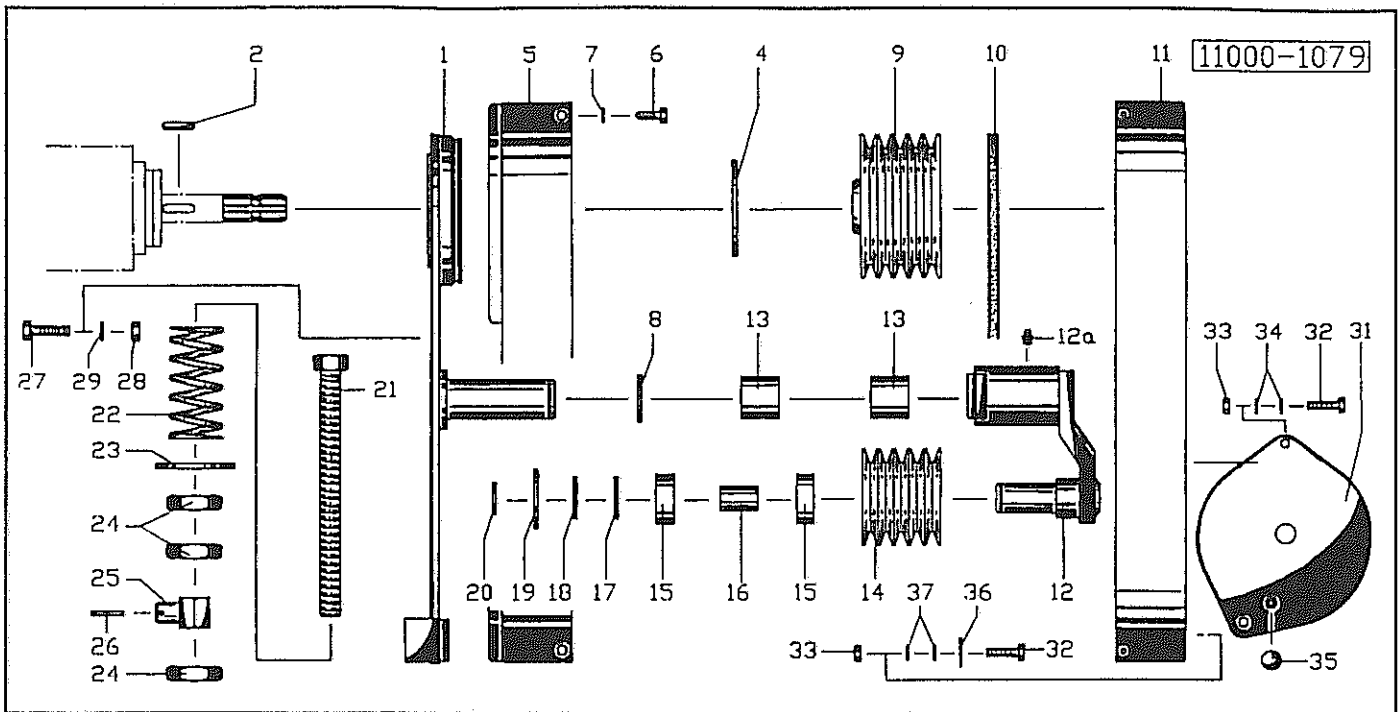

Pos Id-Nr Beschreibung

Description

Désignation

Benaming

SM 750

(rechts)

Pos	Id-Nr	Beschreibung	Description	Désignation	Benaming	
01	017245	Halteplatte	Top bracket plate	Palier supérieur	Houder	
02	531427	Paßfeder	Key	Clavette	Sple	A12x8x45 DIN6805 vg
04	531548	Sicherungsring	Securing ring	Jonc d'arret	Borgring	A95x3 DIN 471
05	017459	Schutzkasten	Guard casing	Garant	Beschermkast	
06	503081	Blechschaube	Bolt	Vis	Bout	6,3x13 DIN 7976
07	520019	Scheibe	Washer	Rondelle	Schijf	6,4/18x1,6 DIN 9021
08	531528	Sicherungsring	Securing ring	Jonc d'arret	Borgring	A 40x1,75 DIN 471
09	017275	Keilriemenscheibe	V-belt pulley	Poulie à gorges	V-snaarschijf	017275G
10	593796	Keilriemen	Belt	Courroie	V-snaar	XPax1332
11	017460	Schutzkasten	Guard casing	Garant	Beschermkast	
12	017242	Hebel	Lever	Levier	Hendel	
12a	570276	Schmlernippel	Grease nipple	Graisseur	Smeernippel	H2S 8x1 vz
13	541754	Buchse	Bush	Bague	Bus	MB3524
14	017273	Keilriemenscheibe	V-belt pulley	Poulie à gorges	V-snaarschijf	017273G
15	540072	Rillenkugellager	Grooved ball bearing	Roulement	Kogellager	6006 2RS
16	017072	Buchse	Bush	Bague	Bus	
17	017070	Scheibe	Washer	Rondelle	Schijf	
18	520468	Stuetzscheibe	Support ring	Rondelle d'appui	Schijf	40/50x2,5 DIN988
19	531635	Sicherungsring	Securing ring	Jonc d'arret	Borgring	J 55x2 DIN 472
20	531520	Sicherungsring	Securing ring	Jonc d'arret	Borgring	A 30x1,5 DIN 471
21	017682	Spindel	Spindle	Tige filetée	Spindel	
22	560324	Druckfeder	Compression spring	Ressort	Drukveer	130x38x10
23	520116	Scheibe	Washer	Rondelle	Schijf	B18 DIN7989
24	510315	Sechskantmutter	Hex. nut	Ecrou	Zeskante moer	M 20 vz
25	017683	Zapfen	Pin	Axe	Pen	
26	530031	Spannhuelse	Tension pin	Goupille élastique	Spanstift	4x30 DIN 1481
27	500762	Sechskantschraube	Hex. bolt	Vis	Zeskante bout	M10x30 DIN933 8.8
28	510512	Sechskantmutter	Hex. nut	Ecrou	Zeskante moer	M10 DIN985 8.8 vz
29	520049	Scheibe	Washer	Rondelle	Schijf	10,5/21x2 DIN 125
31	017156	Deckel	Cover	Couvercle	Deksel	
32	500742	Sechskantschraube	Hex. bolt	Vis	Zeskante bout	M8x20 DIN 933 8.8
33	510248	Sechskantmutter	Hex. nut	Ecrou	Zeskante moer	M24 DIN 934 8 vz
34	520034	Scheibe	Washer	Rondelle	Schijf	8,4/17x1,6 DIN 125
35	570377	Kugelknopf	Ball head	Boule	Kogelkop	25/35 M6
36	520035	Scheibe	Washer	Rondelle	Schijf	28x8,4x3 cadm.
37	560701	Tellerfeder	Spring washer	Rondelle belleville	Schijf	16/8,2x0,9