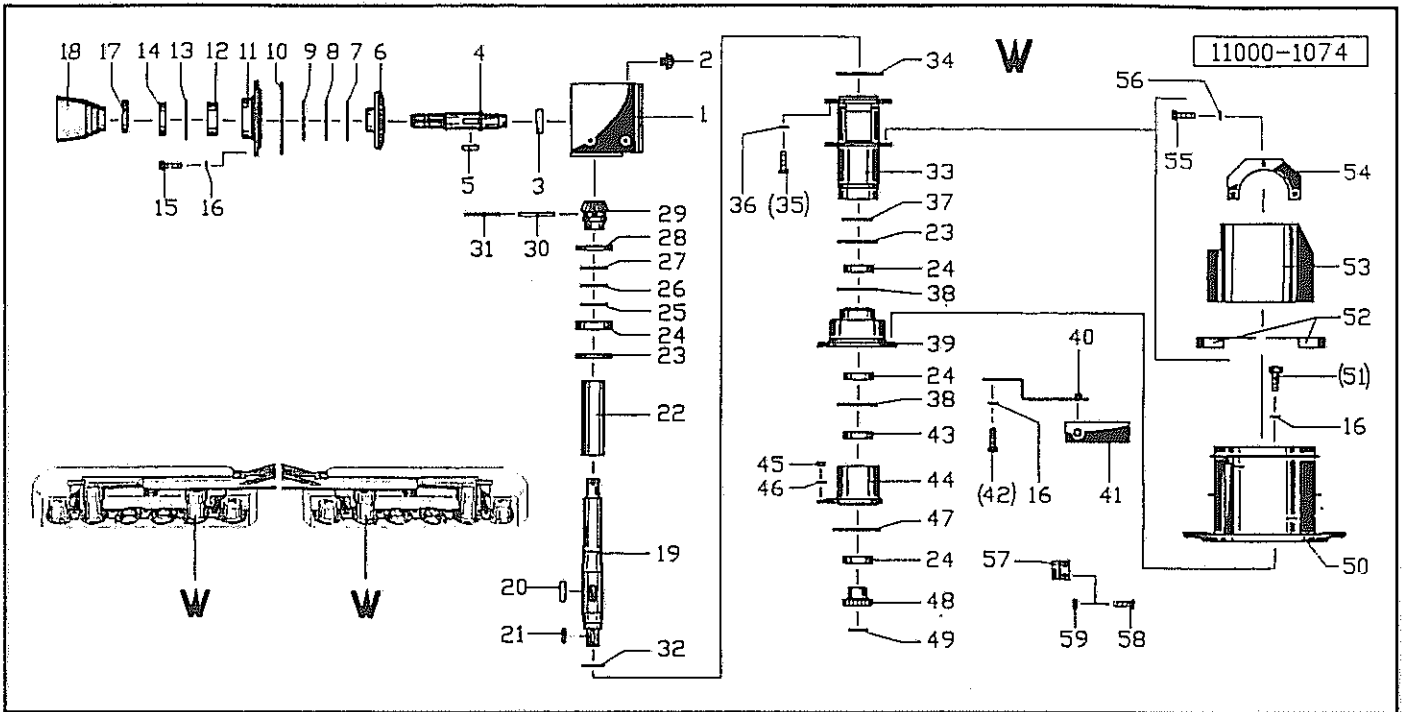

Pos Id-Nr Beschreibung

Description

Désignation

Benaming

SM 750 / SM 750-C

41	570418	Messerklinge	Cutter blade	Couteau	Mes	100x50x3 DIN11250
42	500781	Sechskantschraube	Hex. bolt	Vis	Zeskante bout	M12x20 DIN933 8.8
43	550085	Simmerring	Oil seal	Joint d'étanchéité	Keerring	BA 45/72x8
44	017584	Lagerflansch	Bearing flange	Palier	Lagerflens	
45	510517	Sechskantmutter	Hex. nut	Ecrou	Zeskante moer	M12 DIN 985 8 vz
46	520596	Sicherungsring	Securing ring	Jonc d'arret	Borgring	M 12
47	550584	O-Ring	O-Ring	Joint torique	O-Ring	OR 90x3
48	017207	Stirnrad	Gear	Pignon	Tandwiel	z=16
49	531520	Sicherungsring	Securing ring	Jonc d'arret	Borgring	A 30x1,5 DIN 471
50	017557	Trommel	Drum	Tambour	Trommel	
51	500782	Sechskantschraube	Hex. bolt	Vis	Zeskante bout	M12x25 DIN 933 8.8
52	017558	Schutzhaube	Guard	Garant	Beschermkap	
53	017559	Schutzblech	Safety cover	Garant	Beschermplaat	
54	014984	Abdeckblech	Cover plate	Toile de protection	Beschermplaat	
55	500743	Sechskantschraube	Hex. bolt	Vis	Zeskante bout	M8x20 DIN 933 8.8
56	520532	Federring	Spring lock washer	Rondelle-frein	Veerring	8 DIN 128
57	017633	Lifter	Swath lifter	Releveur	Lifter	
58	502625	Flachrundschrabe	Panhead bolt	Vis	Boutje	M8x20 DIN 603 8.8
59	510457	Sechskantmutter	Hex. nut	Ecrou	Zeskante moer	M 8 DIN 980 8