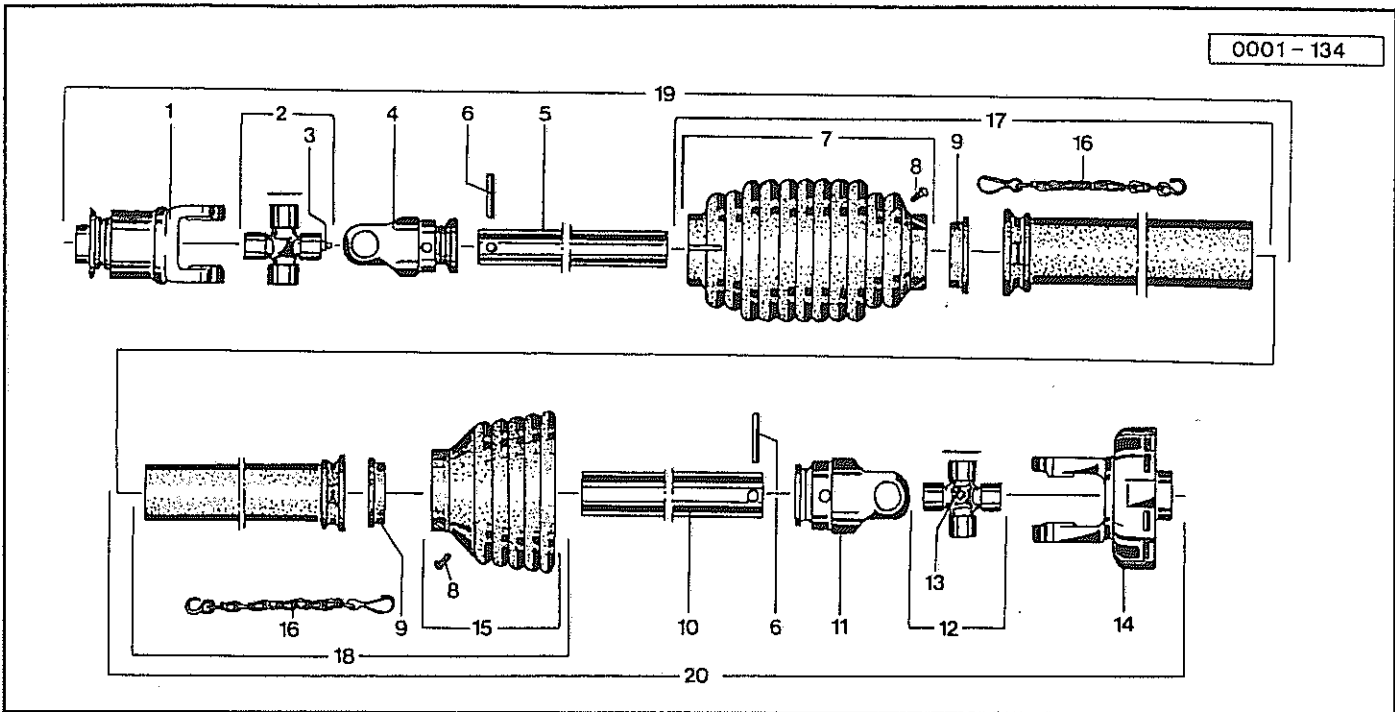

Pos Id-Nr Beschreibung Description Désignation Benaming

Gelenkwelle 104504 (maschinenseitig, rechts)
SM 750 SM 750-C

Pos	Id-Nr	Beschreibung	Description	Désignation	Benaming	
01	612112	Freilauf	Free running gear	Roue libre	Vrijloop	197542
02	612110	Kreuzgarnitur	Univ. joint assembly	Croisillon	Kruisstuk	174354
03	610086	Kegelschmiernippel	Grease nipple	Graisneur	Vetnippel	020671
04	610021	Rillengabel	Grooved yoke	Machoire	Gaffel	041576
05	610267	Profilrohr	Profile tube	Tube profilé	Profielbuis	096642
06	530122	Spannhuelse	Tension pin	Goupille élastique	Spanstift	10x75 DIN 1481
07	610938	Schutztrichter	Protective cone	Protecteur	Beschermhuis	197115
08	610046	Schraube	Bolt	Vis	Bout	365305
09	610682	Gleitring	Sliding ring	Collier	Glijring	087276
10	610323	Profilrohr	Profile tube	Tube profilé	Profielbuis	049688
11	610028	Rillengabel	Grooved yoke	Machoire	Gaffel	041577
12	610053	Kreuzgarnitur	Univ. joint assembly	Croisillon	Kruisstuk	044444
13	610047	Kegelschmiernippel	Grease nipple	Graisneur	Vetnippel	084099
14	610115	Reibkupplung	Ratchet clutch	Limiteur de couple	Koppeling	053333
15	610733	Schutztrichter	Protective cone	Protecteur	Beschermhuis	365365
16	610566	Haltekette	Stop chain	Chainette	Ketting	044321
17	610963	Schutzhälfte	Guard section	Tube de protection	Beschermhelft	106546
18	610917	Schutzhälfte	Guard section	Tube de protection	Beschermhelft	368608
19	610476	Gelenkwellenhälfte	Pto shaft section	Demi-transmission	Aftakashelften	104503
20	610475	Gelenkwellenhälfte	Pto shaft section	Demi-transmission	Aftakashelften	104501