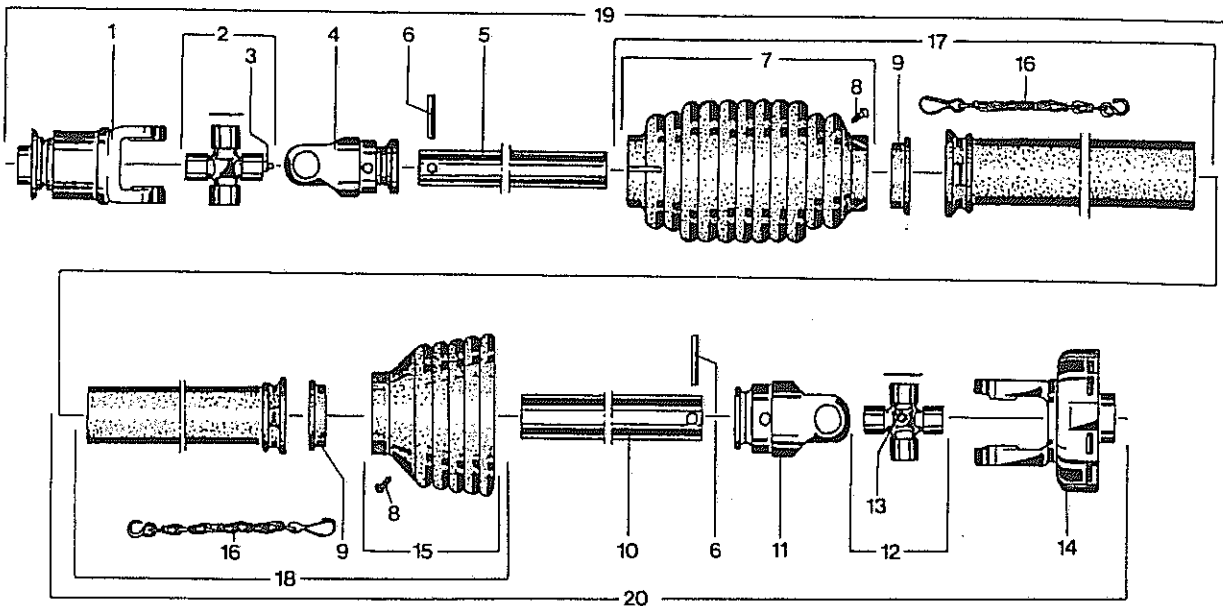

Pos Id-Nr Beschreibung Description Désignation Benaming

Gelenkwelle 104502 (maschinenseitig, links)
SM 750 / SM 750-C

01	612111	Freilauf	Free running gear	Roue libre	Vrijloop	172630
02	612110	Kreuzgarnitur	Univ. joint assembly	Croisillon	Kruisstuk	174354
03	610086	Kegelschmiernippel	Grease nipple	Graisser	Vetnippel	020671
04	610021	Rillengabel	Grooved yoke	Machoire	Gaffel	041576
05	610267	Profilrohr	Profile tube	Tube profilé	Profielbuis	096642
06	530122	Spannhülse	Tension pin	Goupille élastique	Spanstift	10x75 DIN 1481
07	610938	Schutztrichter	Protective cone	Protecteur	Beschermhuis	197115
08	610046	Schraube	Bolt	Vis	Bout	365305
09	610682	Gleitring	Sliding ring	Collier	Glijring	087276
10	610323	Profilrohr	Profile tube	Tube profilé	Profielbuis	049688
11	610028	Rillengabel	Grooved yoke	Machoire	Gaffel	041577
12	610053	Kreuzgarnitur	Univ. joint assembly	Croisillon	Kruisstuk	044444
13	610047	Kegelschmiernippel	Grease nipple	Graisser	Vetnippel	084099
14	610115	Reibkupplung	Ratchet clutch	Limiteur de couple	Koppeling	053333
15	610733	Schutztrichter	Protective cone	Protecteur	Beschermhuis	365365
16	610566	Haltekette	Stop chain	Chainette	Ketting	044321
17	610963	Schutzhälfte	Guard section	Tube de protection	Beschermhelft	106546
18	610917	Schutzhälfte	Guard section	Tube de protection	Beschermhelft	368608
19	610474	Gelenkwellenhälfte	Pto shaft section	Demi-transmission	Aftakashelften	104784
20	610475	Gelenkwellenhälfte	Pto shaft section	Demi-transmission	Aftakashelften	104501