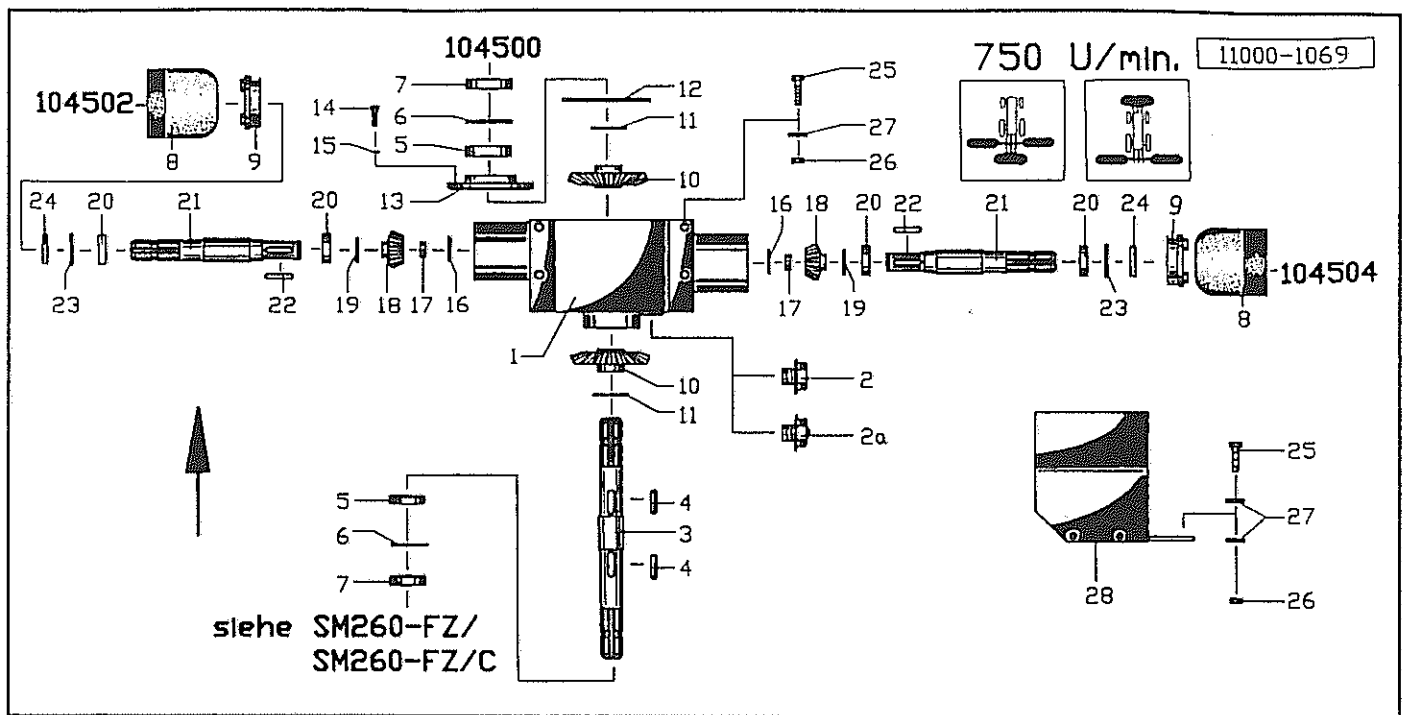

Pos	Id-Nr	Beschreibung	Description	Désignation	Benaming	
				SM 750 / SM 750-C	750 U/min.	
01	017656	Getriebegehäuse	Gearbox housing	Carter de renvoi d'a.	Huis	017656G
02	503018	Verschlusschraube	Plug	Bouchon	Vuldop	M42x2 DIN 910 PVC
02a	014408	Verschlusschraube	Plug	Bouchon	Vuldop	M42x2
02b	570325	Entlüftungsventil	Breather	Reniflard	Outluchtingsventil	1007-01-00
03	017452	Welle	Shaft	Arbre	As	
04	531352	Passfeder	Key	Clavette	Spie	A 10x8x40 DIN 6885
05	540164	Rillenkugellager	Grooved ball bearing	Roulement	Kogellager	6207 2RS
06	531647	Sicherungsring	Securing ring	Jonc d'arret	Borgring	J 72x2,5 DIN 472
07	550062	Simmerring	Oil seal	Joint d'étanchéité	Keerring	35/72x12 BA
08	610747	Schutztopf	Protective lid	Protecteur	Kap	
09	612022	Spannband	Tightening tape	Collier de serrage	Klemband	101774
10	017297	Kegelrad	Pinion	Pignon conique	Tandwiel	Z=27
11	520340	Passscheibe	Adaptor washer	Rondelle de calage	Vulschijf	35/45x0,5
11a	520339	Passscheibe	Adaptor washer	Rondelle de calage	Vulschijf	35/45x0,3
11b	520338	Passscheibe	Adaptor washer	Rondelle de calage	Vulschijf	35/45x0,1
12	551262	Dichtung	Seal	Joint	Afdichting	155x191x0,5
13	014845	Deckel	Cover	Couvercle	Deksel	014845G
14	500744	Sechskantschraube	Hex. bolt	Vis	Zeskante bout	M 8x25 DIN 933 8.8
15	520532	Federring	Spring lock washer	Rondelle-frein	Veerring	8 DIN 128
16	531520	Sicherungsring	Securing ring	Jonc d'arret	Borgring	A 30x1,5 DIN 471
17	017528	Hülse	Bushing	Bague	Bus	
18	017298	Kegelrad	Pinion	Pignon conique	Tandwiel	Z=17
19	520330	Passscheibe	Adaptor washer	Rondelle de calage	Vulschijf	30/42x0,1 DIN 988
19a	520331	Passscheibe	Adaptor washer	Rondelle de calage	Vulschijf	30/42x0,3 DIN 988
19b	520332	Passscheibe	Adaptor washer	Rondelle de calage	Vulschijf	30/42x0,5 DIN 988
20	540255	Rillenkugellager	Grooved ball bearing	Roulement	Kogellager	6307 2 RSR
21	017659	Welle	Shaft	Arbre	As	
22	531333	Passfeder	Key	Clavette	Spie	A8x7x40 DIN6885 C45
23	531650	Sicherungsring	Securing ring	Jonc d'arret	Borgring	J 80x2,5 DIN 472
24	550049	Simmerring	Oil seal	Joint d'étanchéité	Keerring	BA 35x80x12
25	500784	Sechskantschraube	Hex. bolt	Vis	Zeskante bout	M12x30 DIN933 8.8
26	510517	Sechskantmutter	Hex. nut	Ecrou	Zeskante moer	M12 DIN 985 8 vz
27	520534	Federring	Spring lock washer	Rondelle-frein	Veerring	12 DIN 128 vz
28	017539	Schutzblech	Safety cover	Garant	Beschermplaat