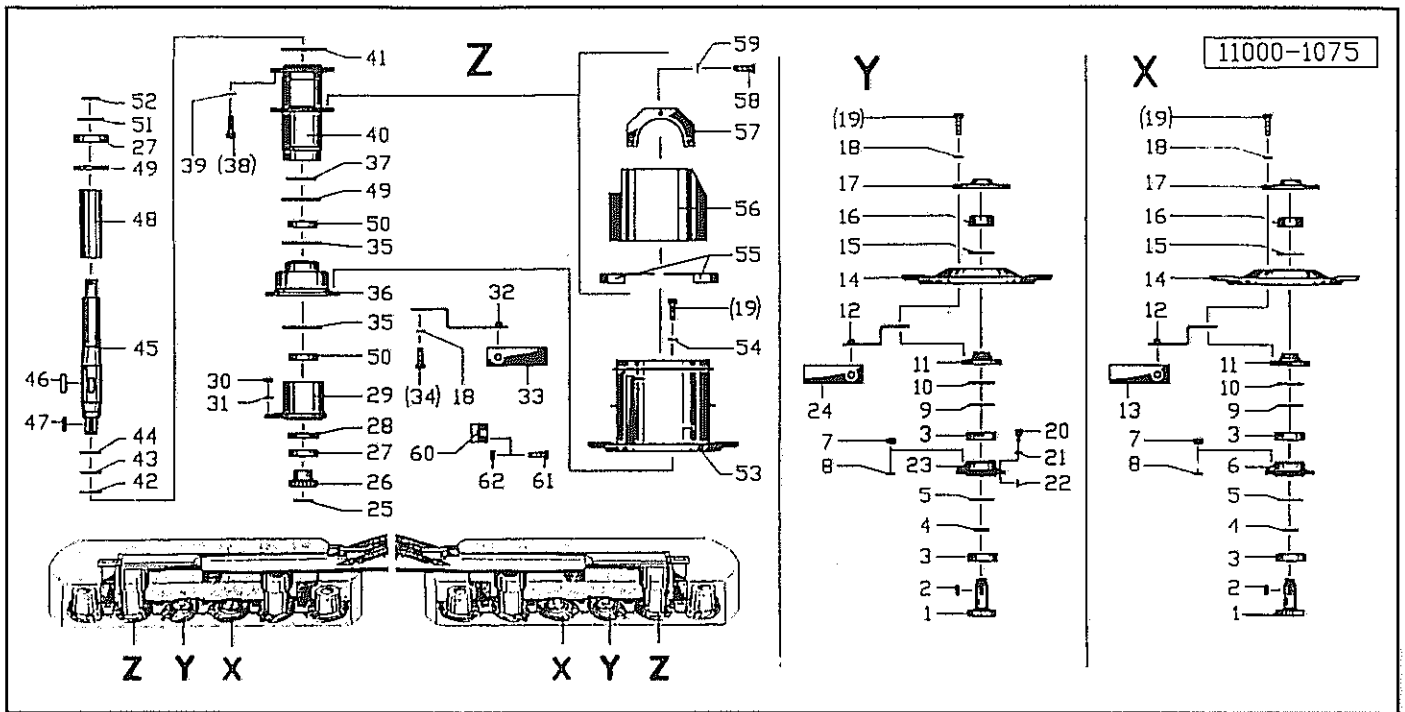

Pos Id-Nr Beschreibung

Description

Désignation

Benaming

SM 750 / SM 750-C

Pos	Id-Nr	Beschreibung	Description	Désignation	Benaming	
01	017272	Welle	Shaft	Arbre	As	
02	531425	Paßfeder	Key	Clavette	Sple	A8x8x25 DIN6885 vg
03	540156	Rillenkugellager	Grooved ball bearing	Roulement	Kogellager	6206 2RS C3
04	014988	Ring	Ring	Joint torique	Ring	
05	550567	O-Ring	O-Ring	Joint torique	O-Ring	OR 74,5x3
06	014969	Lagerflansch	Bearing flange	Palier	Lagerflens	X12549
07	510512	Sechskantmutter	Hex. nut	Ecrou	Zeskante moer	M10 DIN985 8.8 vz
08	520595	Sicherungsring	Securing ring	Jonc d'arret	Borgring	M 10 Nr. 365
09	520333	Passscheibe	Adaptor washer	Rondelle de calage	Vulschijf	PS 30x42x1
10	550355	Nilos-Ring	Nilos-Ring	Rondelle d'étanchéité	Nilosring	6206 AV
11	017287	Flansch	Flange	Flasque	Flens	
12	570431	Messerhalter	Blade holder	Support de couteau	Meshouder	
13	570418	Messer Klinge	Cutter blade	Couteau	Mes	100x50x3 DIN11250
14	014990	Mähscheibe	Disc	Disque	Schijf	
15	017110	Sicherungsscheibe	Washer	Rondelle de sécurité	Borgschijf	
16	510367	Sechskantmutter	Hex. nut	Ecrou	Zeskante moer	M 24x1,5 DIN 936 8
17	014991	Deckel	Cover	Couvercle	Deksel	
18	520596	Sicherungsring	Securing ring	Jonc d'arret	Borgring	M 12
19	500782	Sechskantschraube	Hex. bolt	Vis	Zeskante bout	M12x25 DIN 933 8.8
20	570333	Entlueftungsfilter	Air-Valve-Filter	Reniflard	Ondluchttingsfilter	1080-81-00
21	551100	Dichtung	Seal	Joint	Afdichting	8x12x1,5
22	550502	O-Ring	O-Ring	Joint torique	O-Ring	OR 10x2
23	017327	Lagerflansch	Bearing flange	Palier	Lagerflens	X12549
24	570419	Messer Klinge	Cutter blade	Couteau	Mes	100x50x3 DIN11250
25	531520	Sicherungsring	Securing ring	Jonc d'arret	Borgring	A 30x1,5 DIN 471
26	017207	Stirnrad	Gear	Pignon	Tandwiel	z=16
27	540173	Rillenkugellager	Grooved ball bearing	Roulement	Kogellager	6209 2RS C3
28	550085	Simmerring	Oil seal	Joint d'étanchéité	Keerring	BA 45/72x8
29	017584	Lagerflansch	Bearing flange	Palier	Lagerflens	
30	510517	Sechskantmutter	Hex. nut	Ecrou	Zeskante moer	M12 DIN 985 8 vz
31	520596	Sicherungsring	Securing ring	Jonc d'arret	Borgring	M 12
32	570430	Messerhalter	Blade holder	Support de couteau	Meshouder	
33	570418	Messer Klinge	Cutter blade	Couteau	Mes	100x50x3 DIN11250
34	500781	Sechskantschraube	Hex. bolt	Vis	Zeskante bout	M12x20 DIN933 8.8
35	531653	Sicherungsring	Securing ring	Jonc d'arret	Borgring	J 90x3 DIN 472
36	017583	Flansch	Flange	Flasque	Flens	
37	520472	Stützscheibe	Support ring	Rondelle d'appui	Schijf	50/62x3 DIN 988
38	500810	Sechskantschraube	Hex. bolt	Vis	Zeskante bout	M 14x30 DIN 933 8.8
39	520535	Federring	Spring lock washer	Rondelle-frein	Veerring	14 DIN128