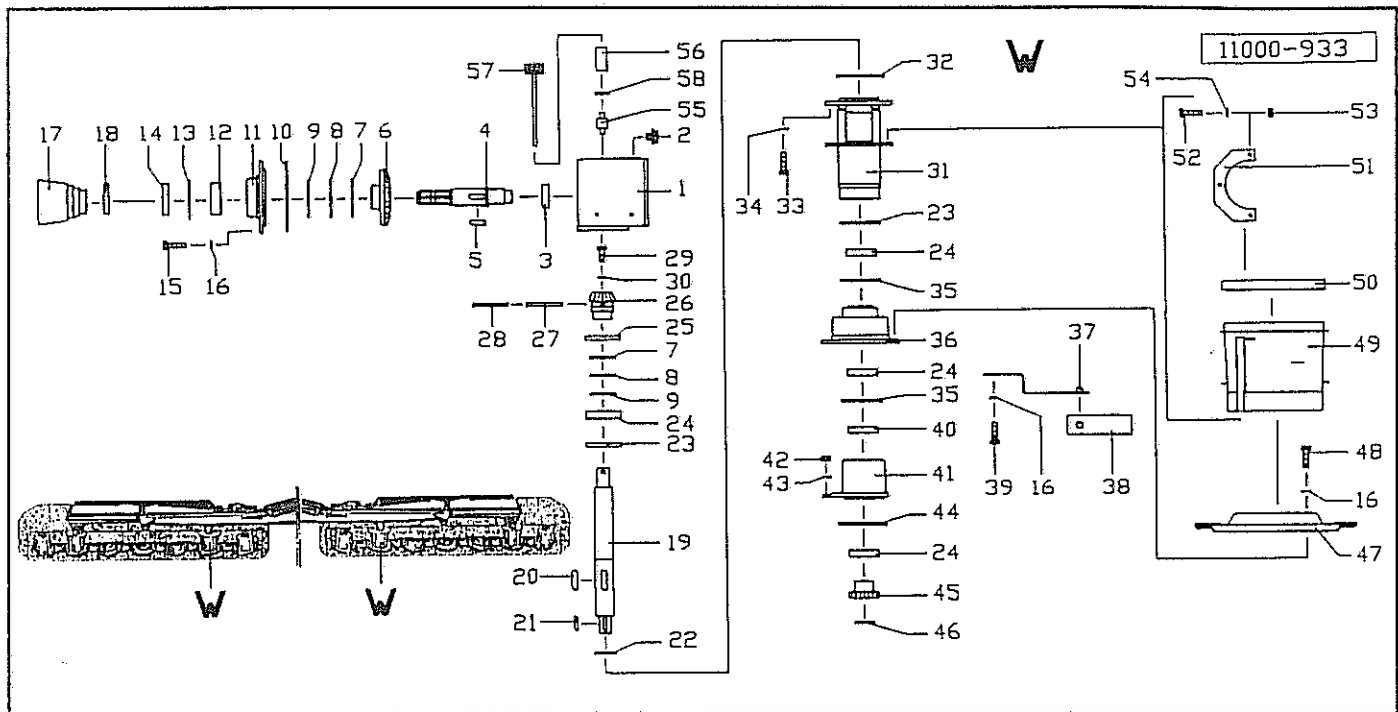

Pos. Id-Nr. Beschreibung Description Désignation Benaming

SM 850 / SM 850-C

Pos.	Id-Nr.	Beschreibung	Description	Désignation	Benaming	
01	017211	Gehäuse	Casing	Carter	Huis	X10029
02	014743	Verschlusschraube	Plug	Bouchon	Vuldop	
03	540155	Rillenkugellager	Grooved ball bearing	Roulement	Kogellager	6206 2 RS
04	017177	Welle	Shaft	Arbre	As	
05	531424	Paßfeder	Key	Clavette	Spie	A12x8x40 DIN6885 vg
06	014870	Kegelrad	Pinion	Pignon conique	Tandwiel	z=33
07	520351	Passscheibe	Adaptor washer	Rondelle de calage	Vulschijf	45/55x0,1 DIN988
08	520352	Passscheibe	Adaptor washer	Rondelle de calage	Vulschijf	45/55x0,3 DIN988
09	520353	Passscheibe	Adaptor washer	Rondelle de calage	Vulschijf	PS 45x55x0,5 DIN 988
10	550613	O-Ring	O-Ring	Joint torique	O-Ring	OR 140x2
11	014842	Deckel	Cover	Couvercle	Deksel	014842G
12	540168	Rillenkugellager	Grooved ball bearing	Roulement	Kogellager	6208 2RSR
13	531650	Sicherungsring	Securing ring	Jonc d'arrêt	Borgring	J 80x2,5 DIN 472
14	550078	Simmerring	Oil seal	Joint d'étanchéité	Keerring	40-80-10 BA
15	500788	Sechskantschraube	Hex. bolt	Vis	Zeskante bout	M 12x35 DIN 933 8.8
16	520534	Federring	Spring lock washer	Rondelle-frein	Veerring	12 DIN 128 vz
17	610937	Schutztrichter	Protective cone	Protecteur	Beschermhuis	84.11.122
18	610570	Spannband	Tightening tape	Collier de serrage	Klemband	
19	017212	Welle	Shaft	Arbre	As	
20	531395	Paßfeder	Key	Clavette	Spie	A14x9x50 DIN6885 vg
21	531426	Paßfeder	Key	Clavette	Spie	A8x8x35 DIN 6885 vg
22	520330	Passscheibe	Adaptor washer	Rondelle de calage	Vulschijf	30/42x0,1 DIN 988
22a	520331	Passscheibe	Adaptor washer	Rondelle de calage	Vulschijf	30/42x0,3 DIN 988
22b	520332	Passscheibe	Adaptor washer	Rondelle de calage	Vulschijf	30/42x0,5 DIN 988
23	520478	Stützscheibe	Support ring	Rondelle d'appui	Schijf	65/85x3,5 DIN988
24	540173	Rillenkugellager	Grooved ball bearing	Roulement	Kogellager	6209 2RS C3
25	550113	Simmerring	Oil seal	Joint d'étanchéité	Keerring	55/85x10 BA
26	017213	Kegelrad	Pinion	Pignon conique	Tandwiel	z=14
27	530114	Spannhülse	Tension pin	Goupille élastique	Spanstift	10x55 DIN 1481
28	530066	Spannhülse	Tension pin	Goupille élastique	Spanstift	6x55 DIN 1481
29	500919	Sechskantschraube	Hex. bolt	Vis	Zeskante bout	M14x20 DIN933 vz
30	551106	Dichtung	Seal	Joint	Afdichting	14x18x1,5 DIN 7603
31	017209	Achse	Axle	Arbre creux	As	
32	550589	O-Ring	O-Ring	Joint torique	O-Ring	OR 95x1,75
33	500810	Sechskantschraube	Hex. bolt	Vis	Zeskante bout	M 14x30 DIN 933 8.8