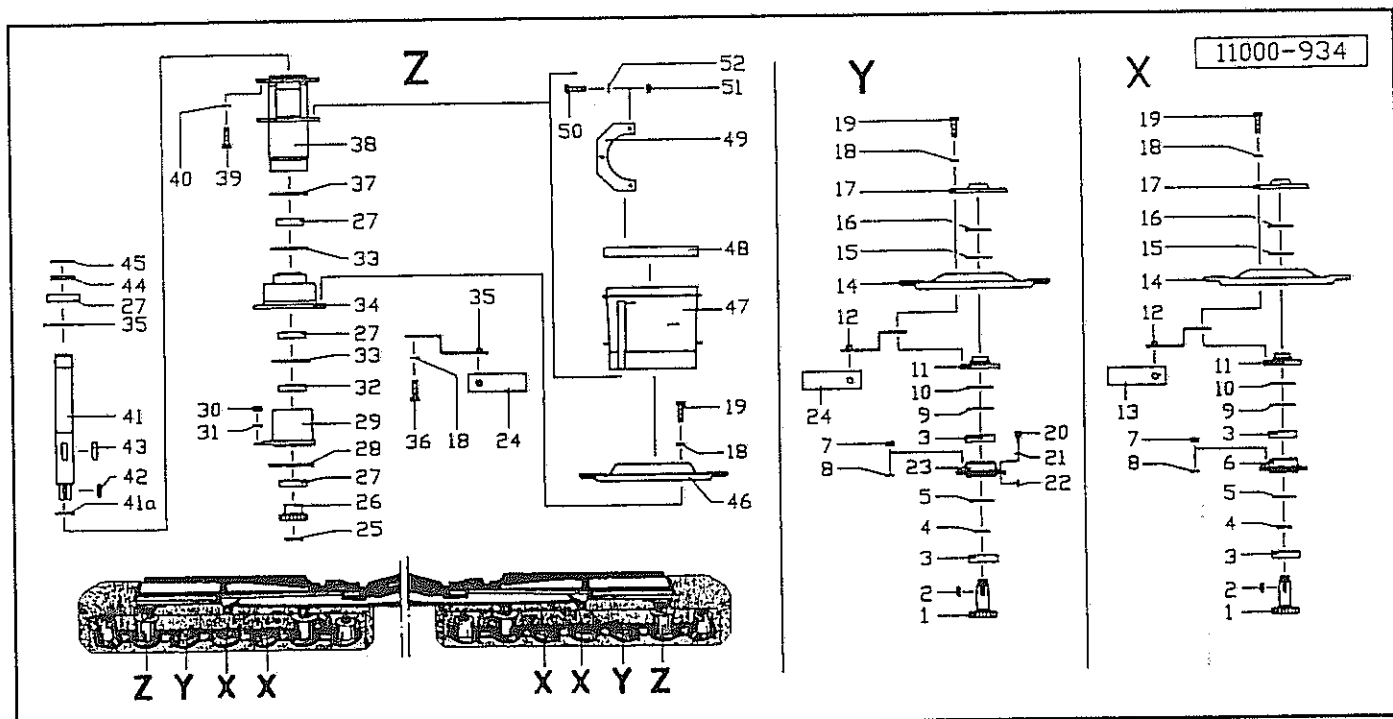

Pos. Id-Nr. Beschreibung Description Désignation Benaming

SM 850 / SM 850-C

Pos.	Id-Nr.	Beschreibung	Description	Désignation	Benaming	
34	014841	Flansch	Flange	Flasque	Flens	014841G
35	570428	Messerhalter	Blade holder	Support de couteau	Meshouder	
36	500781	Sechskantschraube	Hex. bolt	Vis	Zeskante bout	M12x20 DIN933 8.8
37	520478	Stützscheibe	Support ring	Rondelle d'appui	Schijf	65/85x3,5 DIN988
38	017209	Achse	Axle	Arbre creux	As	
39	500810	Sechskantschraube	Hex. bolt	Vis	Zeskante bout	M 14x30 DIN 933 8.8
40	520535	Federring	Spring lock washer	Rondelle-frein	Veerring	14 DIN128
41	017208	Welle	Shaft	Arbre	As	
41a	520330	Passscheibe	Adaptor washer	Rondelle de calage	Vulschijf	30/42x0,1 DIN 988
41b	520331	Passscheibe	Adaptor washer	Rondelle de calage	Vulschijf	30/42x0,3 DIN 988
41c	520332	Passscheibe	Adaptor washer	Rondelle de calage	Vulschijf	30/42x0,5 DIN 988
42	531426	Paßfeder	Key	Clavette	Spie	A8x8x35 DIN 6885 vg
43	531395	Paßfeder	Key	Clavette	Spie	A14x9x50 DIN6885 vg
44	520470	Stuetzscheibe	Support ring	Rondelle d'appui	Schijf	45/55x3
45	531531	Sicherungsring	Securing ring	Jonc d'arret	Borgring	A 45x1,75 DIN 471
46	014986	Mähscheibe	Disc	Disque	Schijf	
47	014987	Trommel	Drum	Tambour	Trommel	
48	014985	Schutzhaube	Guard	Garant	Beschermkap	
49	014984	Abdeckblech	Cover plate	Toile de protection	Beschermplaat	
50	500743	Sechskantschraube	Hex. bolt	Vis	Zeskante bout	M8x20 DIN 933 8.8
51	510509	Sechskantmutter	Hex. nut	Ecrou	Zeskante moer	M 8 DIN 985 8
52	520532	Federring	Spring lock washer	Rondelle-frein	Veerring	8 DIN 128