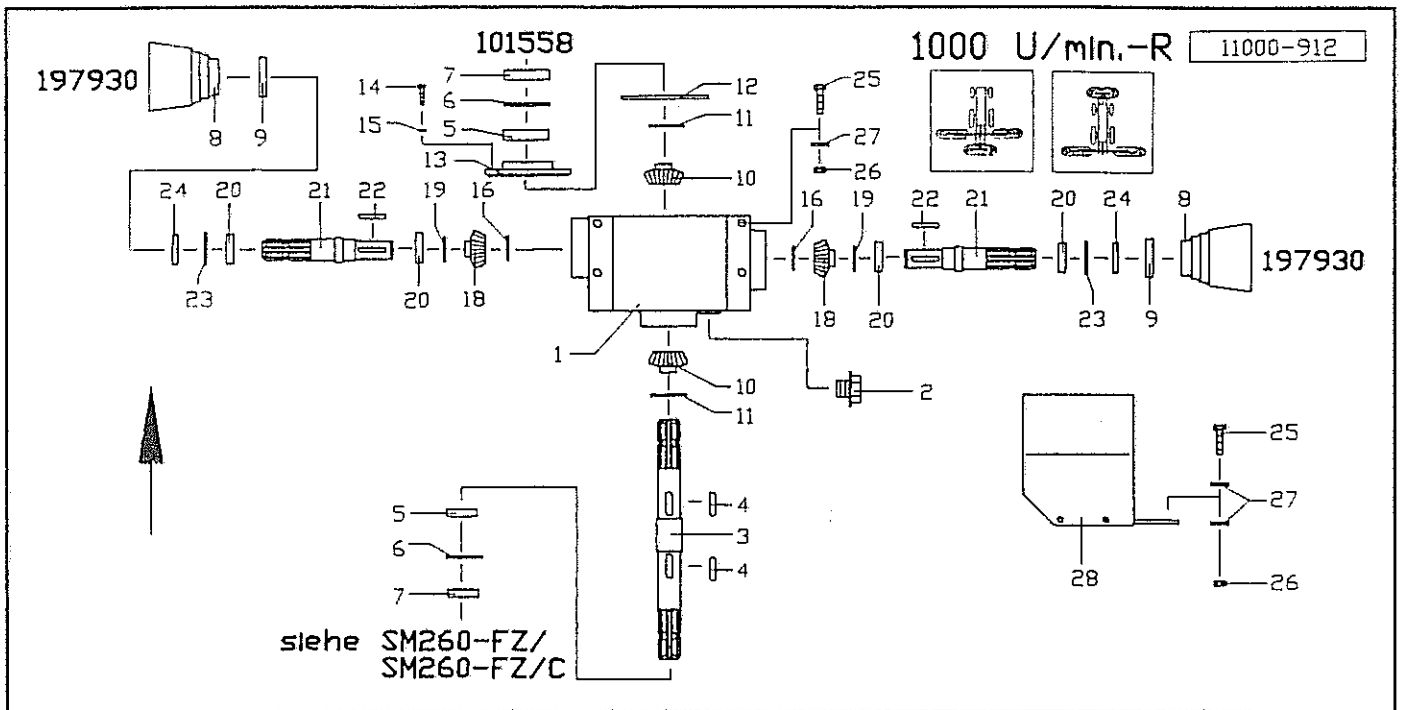

Pos.	Id-Nr.	Beschreibung	Description	Désignation	Benaming	
SM 850 / SM 850-C						
01	014893	Getriebegehäuse	Gearbox housing	Carter de renvoi d'a.	Huis	014893G
02	503018	Verschlusschraube	Plug	Bouchon	Vuldop	M4x2 DIN 910 PVC
03	017452	Welle	Shaft	Arbre	As	
04	531352	Passfeder	Key	Clavette	Spie	A 10x8x40 DIN 6885
05	540164	Rillenkugellager	Grooved ball bearing	Roulement	Kogellager	6207 2RS
06	531647	Sicherungsring	Securing ring	Jonc d'arret	Borgring	J 72x2,5 DIN 472
07	550062	Simmerring	Oil seal	Joint d'étanchéité	Keerring	35/72x12 BA
08	610700	Schutztrichter	Protective cone	Protecteur	Beschermhuis	
09	610569	Spannband	Tightening tape	Collier de serrage	Klemband	
10	017254	Kegelrad	Pinion	Pignon conique	Tandwiel	Z=22
11	520340	Passscheibe	Adaptor washer	Rondelle de calage	Vulschijf	35/45x0,5
11a	520339	Passscheibe	Adaptor washer	Rondelle de calage	Vulschijf	35/45x0,3
11b	520338	Passscheibe	Adaptor washer	Rondelle de calage	Vulschijf	35/45x0,1
12	551262	Dichtung	Seal	Joint	Afdichting	155x191x0,5
13	014845	Deckel	Cover	Couvercle	Deksel	014845G
14	500744	Sechskantschraube	Hex. bolt	Vis	Zeskante bout	M 8x25 DIN 933 8.8
15	520532	Federring	Spring lock washer	Rondelle-frein	Veerring	8 DIN 128
16	531520	Sicherungsring	Securing ring	Jonc d'arret	Borgring	A 30x1,5 DIN 471
18	017255	Kegelrad	Pinion	Pignon conique	Tandwiel	Z=18
19	520330	Passscheibe	Adaptor washer	Rondelle de calage	Vulschijf	30/42x0,1 DIN 988
19a	520331	Passscheibe	Adaptor washer	Rondelle de calage	Vulschijf	30/42x0,3 DIN 988
19b	520332	Passscheibe	Adaptor washer	Rondelle de calage	Vulschijf	30/42x0,5 DIN 988
20	540255	Rillenkugellager	Grooved ball bearing	Roulement	Kogellager	6307 2 RSR
21	017453	Welle	Shaft	Arbre	As	
22	531337	Passfeder	Key	Clavette	Spie	A8x7x45 DIN6885 C45
23	531650	Sicherungsring	Securing ring	Jonc d'arret	Borgring	J 80x2,5 DIN 472
24	550049	Simmerring	Oil seal	Joint d'étanchéité	Keerring	BA 35x80x12
25	500784	Sechskantschraube	Hex. bolt	Vis	Zeskante bout	M12x30 DIN933 8.8
26	510517	Sechskantmutter	Hex. nut	Ecrou	Zeskante moer	M12 DIN 985 8 vz
27	520534	Federring	Spring lock washer	Rondelle-frein	Veerring	12 DIN 128 vz
28	017539	Schutzblech	Safety cover	Garant	Beschermplaat