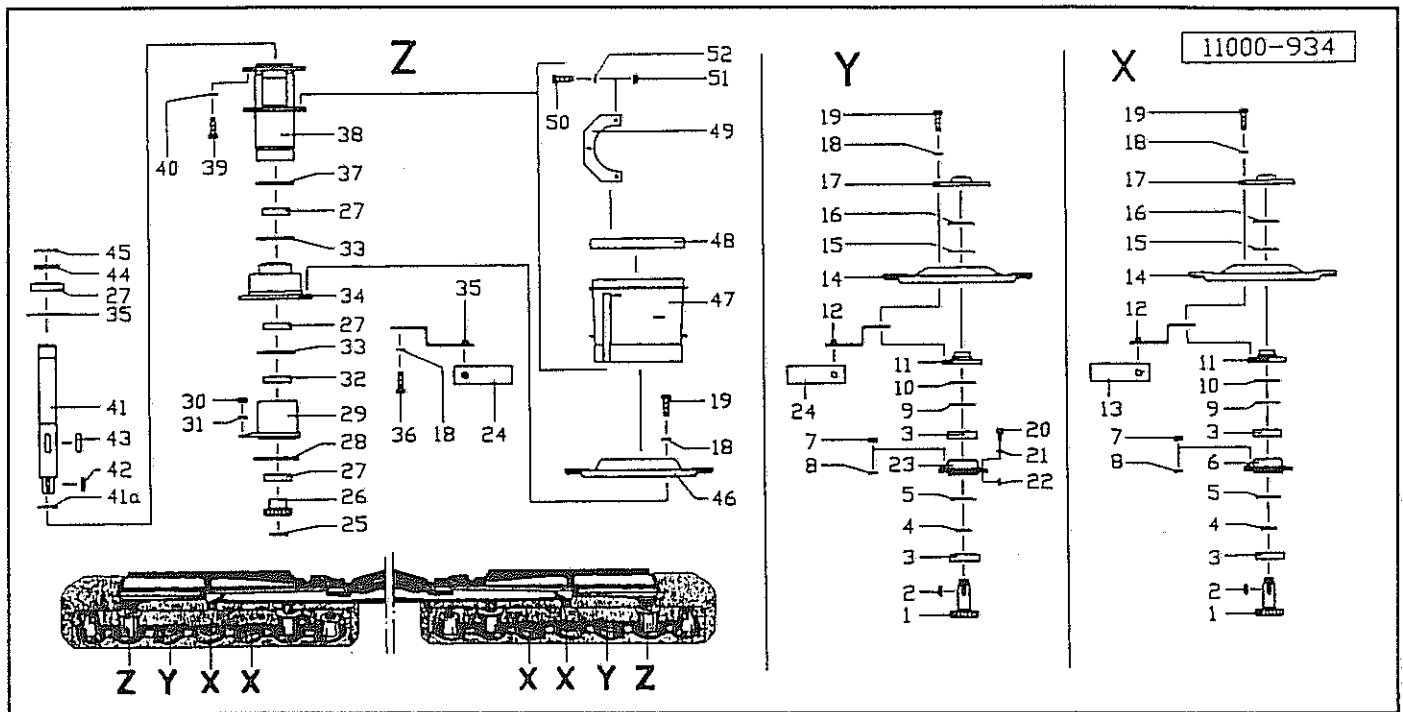

Pos. Id-Nr. Beschreibung Description Désignation Benaming

SM 850 / SM 850-C

Pos.	Id-Nr.	Beschreibung	Description	Désignation	Benaming	
01	017272	Welle	Shaft	Arbre	As	
02	531425	Paßfeder	Key	Clavette	Spie	A8x8x25 DIN6885 vg
03	540156	Rillenkugellager	Grooved ball bearing	Roulement	Kogellager	6206 2RS C3
04	014988	Ring	Ring	Joint torique	Ring	
05	550567	O-Ring	O-Ring	Joint torique	O-Ring	OR 74,5x3
06	014969	Lagerflansch	Bearing flange	Palier	Lagerflens	X12549
07	520049	Scheibe	Washer	Rondelle	Schijf	10,5/21x2 DIN 125
08	510512	Sechskantmutter	Hex. nut	Ecrou	Zeskante moer	M10 DIN985 8.8 vz
09	520333	Passscheibe	Adaptor washer	Rondelle de calage	Vulschijf	PS 30x42x1
10	550355	Nilos-Ring	Nilos-Ring	Rondelle d'étanchéité	Nilosring	6206 AV
11	017287	Flansch	Flange	Flasque	Flens	
12	570429	Messerhalter	Blade holder	Support de couteau	Meshouder	
13	570416	Messer Klinge	Cutter blade	Couteau	Mes	R94x50x3 DIN11250
14	014990	Mähscheibe	Disc	Disque	Schijf	
15	017110	Sicherungsscheibe	Washer	Rondelle de sécurité	Borgschijf	
16	510367	Sechskantmutter	Hex. nut	Ecrou	Zeskante moer	M 24x1,5 DIN 936 8
17	014991	Deckel	Cover	Couvercle	Deksel	
18	520534	Federring	Spring lock washer	Rondelle-frein	Veerring	12 DIN 128 vz
19	500782	Sechskantschraube	Hex. bolt	Vis	Zeskante bout	M12x25 DIN 933 8.8
20	570333	Entlüftungsfilter	Air-Valve-Filter	Reniflard	Ondluchtungsfilter	1080-81-00
21	551100	Dichtung	Seal	Joint	Afdichting	8x12x1,5
22	550502	O-Ring	O-Ring	Joint torique	O-Ring	OR 10x2
23	017327	Lagerflansch	Bearing flange	Palier	Lagerflens	X12549
24	570417	Messer Klinge	Cutter blade	Couteau	Mes	L94x50x3 DIN11250
25	531520	Sicherungsring	Securing ring	Jonc d'arret	Borgring	A 30x1,5 DIN 471
26	017207	Stirnrad	Gear	Pignon	Tandwiel	z=16
27	540173	Rillenkugellager	Grooved ball bearing	Roulement	Kogellager	6209 2RS C3
28	550584	O-Ring	O-Ring	Joint torique	O-Ring	OR 90x3
29	017290	Lagerflansch	Bearing flange	Palier	Lagerflens	X17290
30	510517	Sechskantmutter	Hex. nut	Ecrou	Zeskante moer	M12 DIN 985 8 vz
31	520510	Federring	Spring lock washer	Rondelle-frein	Veerring	A 12 DIN 127
32	550085	Simmerring	Oil seal	Joint d'étanchéité	Keerring	BA 45/72x8
33	531652	Sicherungsring	Securing ring	Jonc d'arret	Borgring	J 85x3 DIN 472