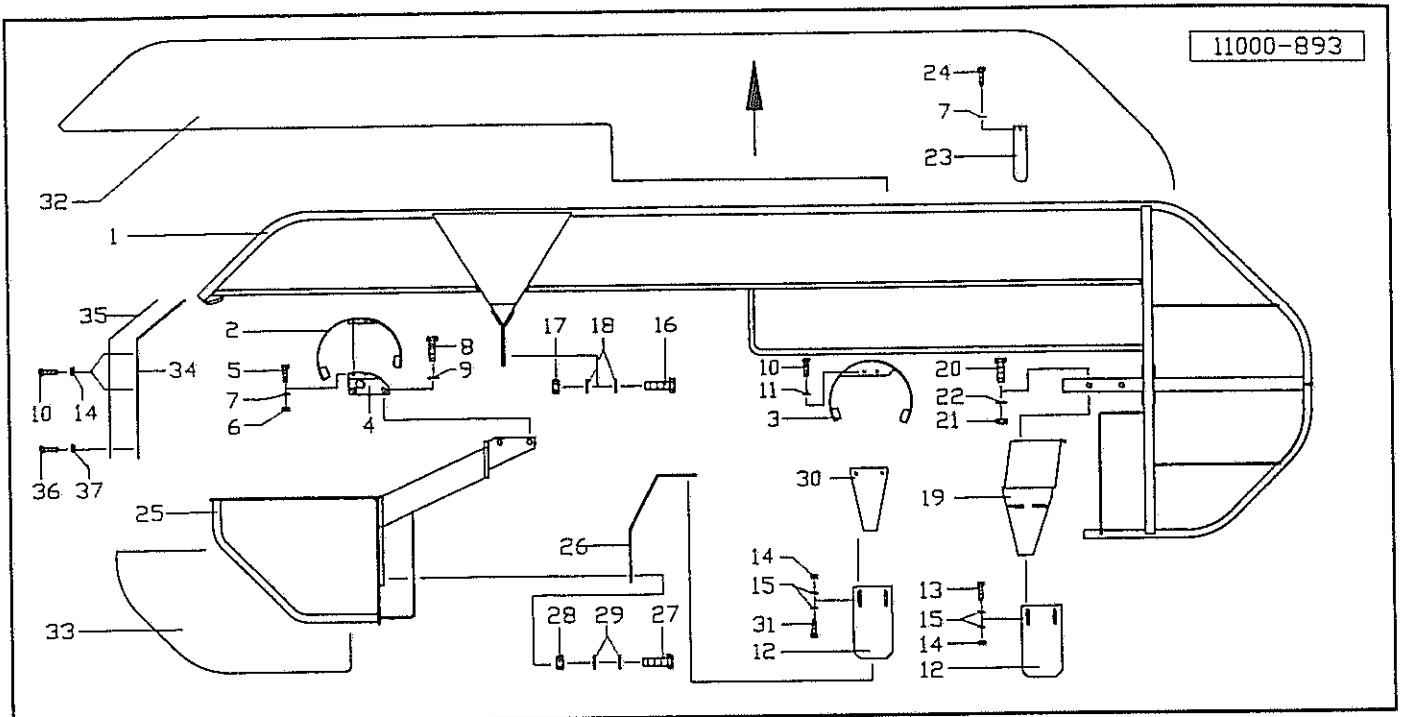

Pos.	Id-Nr.	Beschreibung	Description	Désignation	Benaming

SM 850-C

Pos.	Id-Nr.	Beschreibung	Description	Désignation	Benaming	
01	017426	Schutzrahmen	Safety frame	Etrier	Beugel	
02	017233	Schutzblech	Safety cover	Garant	Beschermplaat	
03	017234	Schutzblech	Safety cover	Garant	Beschermplaat	
04	017147	Halter	Bracket	Support	Houder	
05	500737	Sechskantschraube	Hex. bolt	Vis	Zeskante bout	M 5x15 DIN 933 8.8
06	510504	Sechskantmutter	Hex. nut	Ecrou	Zeskante moer	M 5 vz DIN 985
07	520018	Scheibe	Washer	Rondelle	Schijf	6,4/12,5x1,6 DIN 125
08	500917	Sechskantschraube	Hex. bolt	Vis	Zeskante bout	M14x35 DIN933 8.8vz
09	520535	Federring	Spring lock washer	Rondelle-frein	Veerring	14 DIN128
10	500743	Sechskantschraube	Hex. bolt	Vis	Zeskante bout	M8x20 DIN 933 8.8
11	520030	Scheibe	Washer	Rondelle	Schijf	8,4/17x2
12	600570	Schwadformer	Windrow former	Tole á andain	Zwadformer	
13	500748	Sechskantschraube	Hex. bolt	Vis	Zeskante bout	M8x25 DIN 933 8.8
14	510509	Sechskantmutter	Hex. nut	Ecrou	Zeskante moer	M 8 DIN 985 8
15	520033	Scheibe	Washer	Rondelle	Schijf	8.4/28x2
16	500790	Sechskantschraube	Hex. bolt	Vis	Zeskante bout	M 12x40 DIN 933 8.8
17	510517	Sechskantmutter	Hex. nut	Ecrou	Zeskante moer	M12 DIN 985 8 vz
18	520071	Scheibe	Washer	Rondelle	Schijf	13/20x1,8 DIN 433
19	017235	Winkel	Bracket	Corniere	Dop	
20	500384	Sechskantschraube	Hex. bolt	Vis	Zeskante bout	M16x80 DIN931 vz
21	510521	Sechskantmutter	Hex. nut	Ecrou	Zeskante moer	M16 DIN 985 8
22	520119	Scheibe	Washer	Rondelle	Schijf	17/27x2 DIN 433
23	560614	Blattfeder	Leaf spring	Stabilisateur	Bladveer	350x40x1
24	503081	Blehschraube	Bolt	Vis	Bout	6,3x13 DIN 7976
25	017306	Schutzrahmen	Safety frame	Etrier	Beugel	
26	017322	Strebe	Strut	Traverse	Tussenbalk	
27	500774	Sechskantschraube	Hex. bolt	Vis	Zeskante bout	M10x40 DIN933 8.8 vz
28	510512	Sechskantmutter	Hex. nut	Ecrou	Zeskante moer	M10 DIN985 8.8 vz
29	520049	Scheibe	Washer	Rondelle	Schijf	10,5/21x2 DIN 125
30	017524	Platte	Plate	Plaquette	Plaat	
31	500749	Sechskantschraube	Hex. bolt	Vis	Zeskante bout	M8x30 DIN933 8.8
32	600295	Schutztuch	Skirt	Toile	Beschermdoek	
33	600291	Schutztuch	Skirt	Toile	Beschermdoek	
34	017451	Rahmen	Frame	Bati	Frame	
35	600300	Schutztuch	Skirt	Toile	Beschermdoek	
36	500731	Sechskantschraube	Hex. bolt	Vis	Zeskante hout	M 6x16 DIN 933
37	510505	Sechskantmutter	Hex. nut	Ecrou	Zeskante moer	M6 DIN 985 8 vz