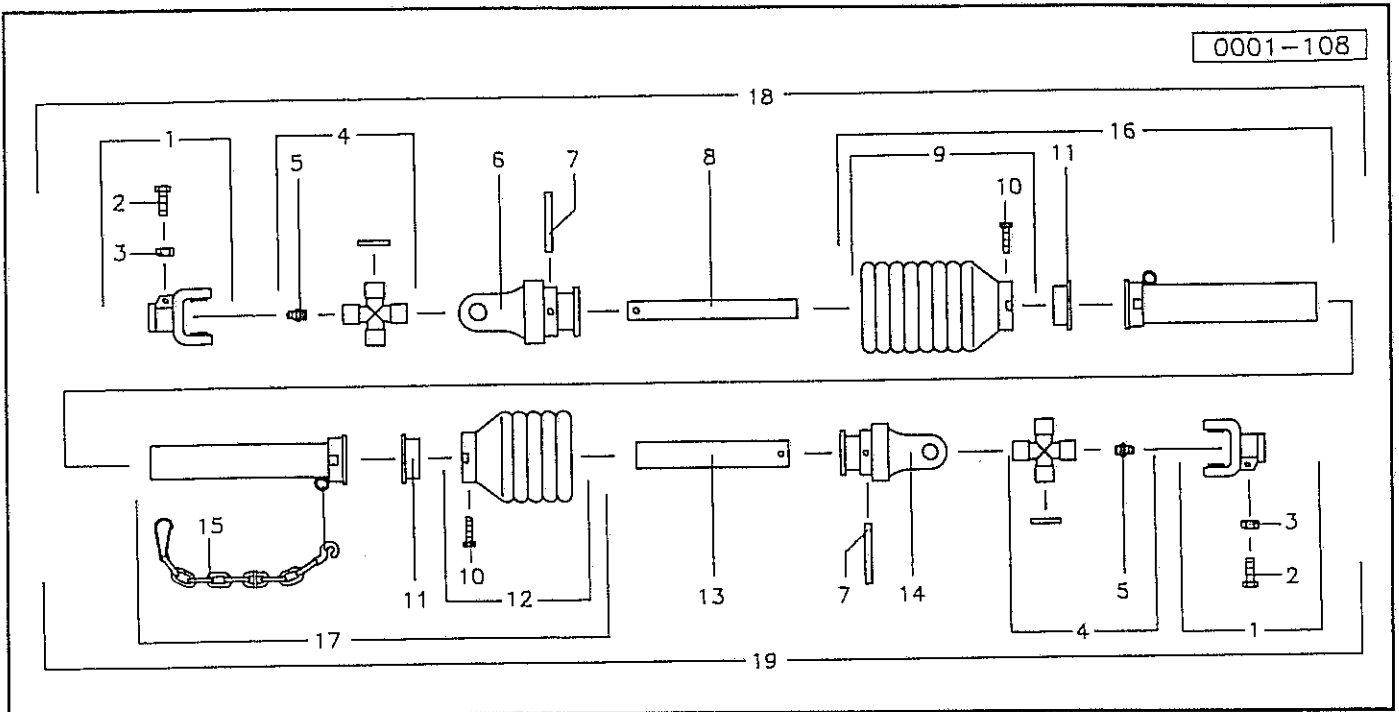

Pos. Id-Nr. Beschreibung

Description

Désignation

Benaming

SM 850-C

Pos.	Id-Nr.	Beschreibung	Description	Désignation	Benaming	
01	017523	Schutzrahmen	Safety frame	Etrier	Beugel	
02	017311	Schutzblech	Safety cover	Garant	Beschermplaat	
03	017310	Schutzblech	Safety cover	Garant	Beschermplaat	
04	017478	Halter	Bracket	Support	Houder	
05	500737	Sechskantschraube	Hex. bolt	Vis	Zeskante bout	M 5x15 DIN 933 8.8
06	510504	Sechskantmutter	Hex. nut	Ecrou	Zeskante moer	M 5 vz DIN 985
07	520018	Scheibe	Washer	Rondelle	Schijf	6,4/12,5x1,6 DIN 125
08	500917	Sechskantschraube	Hex. bolt	Vis	Zeskante bout	M14x35 DIN933 8.8vz
09	520535	Federring	Spring lock washer	Rondelle-frein	Veerring	14 DIN128
10	500743	Sechskantschraube	Hex. bolt	Vis	Zeskante bout	M8x20 DIN 933 8.8
11	520030	Scheibe	Washer	Rondelle	Schijf	8,4/17x2
12	600570	Schwadformer	Windrow former	Tole á andain	Zwadformer	
13	500748	Sechskantschraube	Hex. bolt	Vis	Zeskante bout	M8x25 DIN 933 8.8
14	510509	Sechskantmutter	Hex. nut	Ecrou	Zeskante moer	M 8 DIN 985 8
15	520033	Scheibe	Washer	Rondelle	Schijf	8.4/28x2
16	500790	Sechskantschraube	Hex. bolt	Vis	Zeskante bout	M 12x40 DIN 933 8.8
17	510517	Sechskantmutter	Hex. nut	Ecrou	Zeskante moer	M12 DIN 985 8 vz
18	520071	Scheibe	Washer	Rondelle	Schijf	13/20x1,8 DIN 433
19	017309	Winkel	Bracket	Corniere	Dop	
20	500384	Sechskantschraube	Hex. bolt	Vis	Zeskante bout	M16x80 DIN931 vz
21	510521	Sechskantmutter	Hex. nut	Ecrou	Zeskante moer	M16 DIN 985 8
22	520119	Scheibe	Washer	Rondelle	Schijf	17/27x2 DIN 433
23	560614	Blattfeder	Leaf spring	Stabiilsateur	Bladveer	350x40x1
24	503081	Blehschraube	Bolt	Vis	Bout	6,3x13 DIN 7976
25	017321	Schutzrahmen	Safety frame	Etrier	Beugel	
26	017323	Strebe	Strut	Traverse	Tussenbalk	
27	500774	Sechskantschraube	Hex. bolt	Vis	Zeskante bout	M10x40 DIN933 8.8 vz
28	510512	Sechskantmutter	Hex. nut	Ecrou	Zeskante moer	M10 DIN985 8.8 vz
29	520049	Scheibe	Washer	Rondelle	Schijf	10,5/21x2 DIN 125
30	017524	Platte	Plate	Plaquette	Plaat	
31	500749	Sechskantschraube	Hex. bolt	Vis	Zeskante bout	M8x30 DIN933 8.8
32	600312	Schutz Tuch	Skirt	Toile	Beschermdoek	
33	600293	Schutz Tuch	Skirt	Toile	Beschermdoek	
34	017461	Rahmen	Frame	Bati	Frame	
35	600300	Schutz Tuch	Skirt	Toile	Beschermdoek	
36	500731	Sechskantschraube	Hex. bolt	Vis	Zeskante bout	M 6x16 DIN 933
37	510505	Sechskantmutter	Hex. nut	Ecrou	Zeskante moer	M6 DIN 985 8 vz