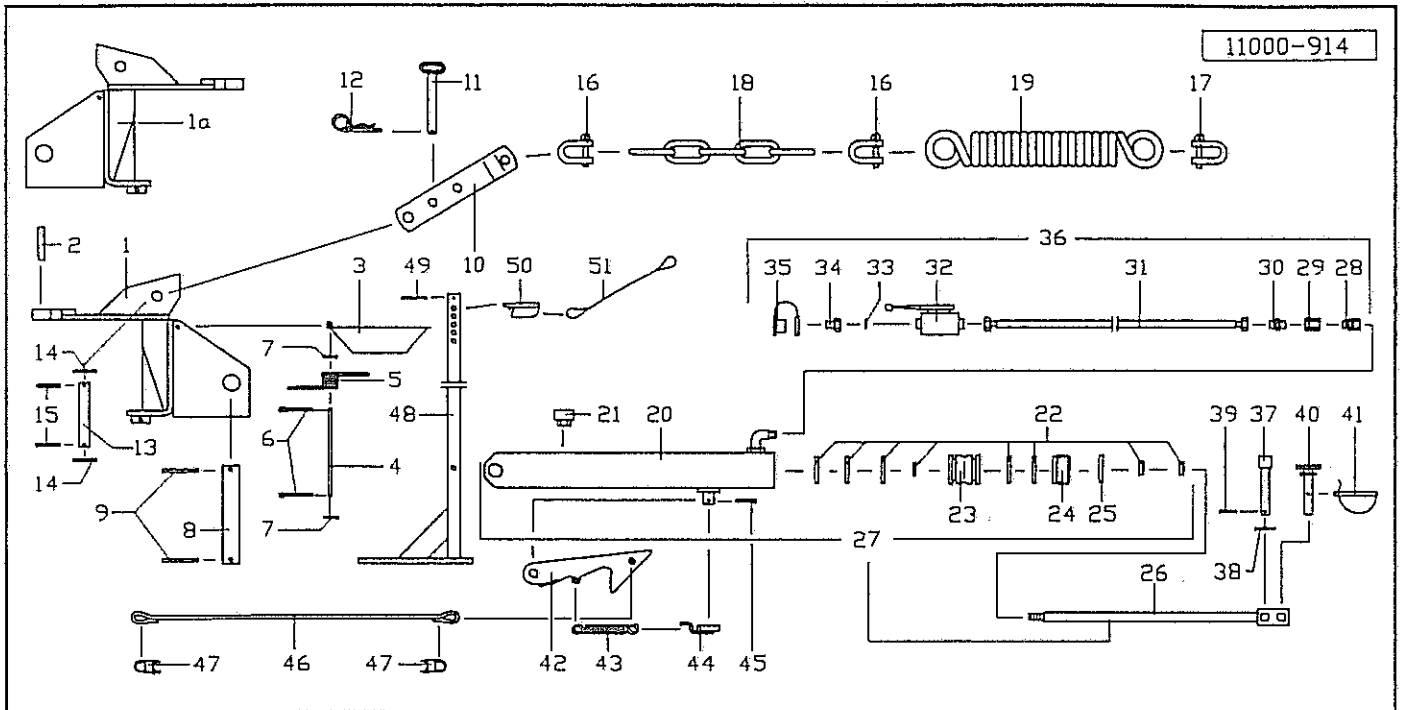

Pos. Id-Nr. Beschreibung

Description

Désignation

Benaming

SM 850 / SM 850-C

Pos.	Id-Nr.	Beschreibung	Description	Désignation	Benaming	
28	580403	Verschraubung	Screw fixing	Raccord	Nippel	EVGE 12-PSR-ED vz A4C
29	580550	Sicherung	Safety bracket	Sécurité	Steun	LBS Nr.39 96 77
30	580399	Verschraubung	Screw fixing	Raccord	Nippel	GE 12-PSR vz A4C
31	580215	Hydraulikschlauch	Hydr. tube	Conduite flexible	Hydrauliekslang	2 SH-8x2500
32	580561	Ventil	Valve	Clapet	Ventiel	DN 10 CE L12 L/G 3/8
33	551109	Dichtung	Seal	Joint	Afdichting	18/24x1,5
34	580025	Kupplungsstecker	Connector	Accouplement rapide	Snelkoppeldeel	DN 10 18x1,5 IG
35	580566	Kappe	Cap	Capuchon	Kap	DN 10
36	580269	Hydraulikschlauch	Hydr. tube	Conduite flexible	Hydrauliekslang	
37	017286	Bolzen	Pin	Axe	Pennen	
38	520140	Scheibe	Washer	Rondelle	Schijf	21/30x3
39	530060	Spannhülse	Tension pin	Goupille élastique	Spanstift	6x35 DIN 1481
40	017465	Bolzen	Pin	Axe	Pennen	
41	570237	Rohrklappstecker	Draw	Attache rapide	Borgpen	6x45
42	017492	Klinke	Ratchet	Cliquet	Pa1	
43	560036	Zugfeder	Tension spring	Ressort	Trekveer	87,4x18x2 RZ 140 A
44	017493	Zuglasche	Tension plate	Patte	Tussenstuk	
45	530047	Spannhülse	Tension pin	Goupille élastique	Spanstift	5x50 DIN 1481
46	600412	Zugleine	Rope	Cable	Koord	
47	570590	Seilklemme	Cable clamp	Bride de cable	Klem	1/4
48	017224	Stütze	Support	Support	Steun	
49	530048	Spannhülse	Tension pin	Goupille élastique	Spanstift	5x60 DIN 1481
50	570233	Stecker	Plug connector	Broche	Stekker	10v
51	015049	Seil	Rope	Corde	Koord	L = 1250