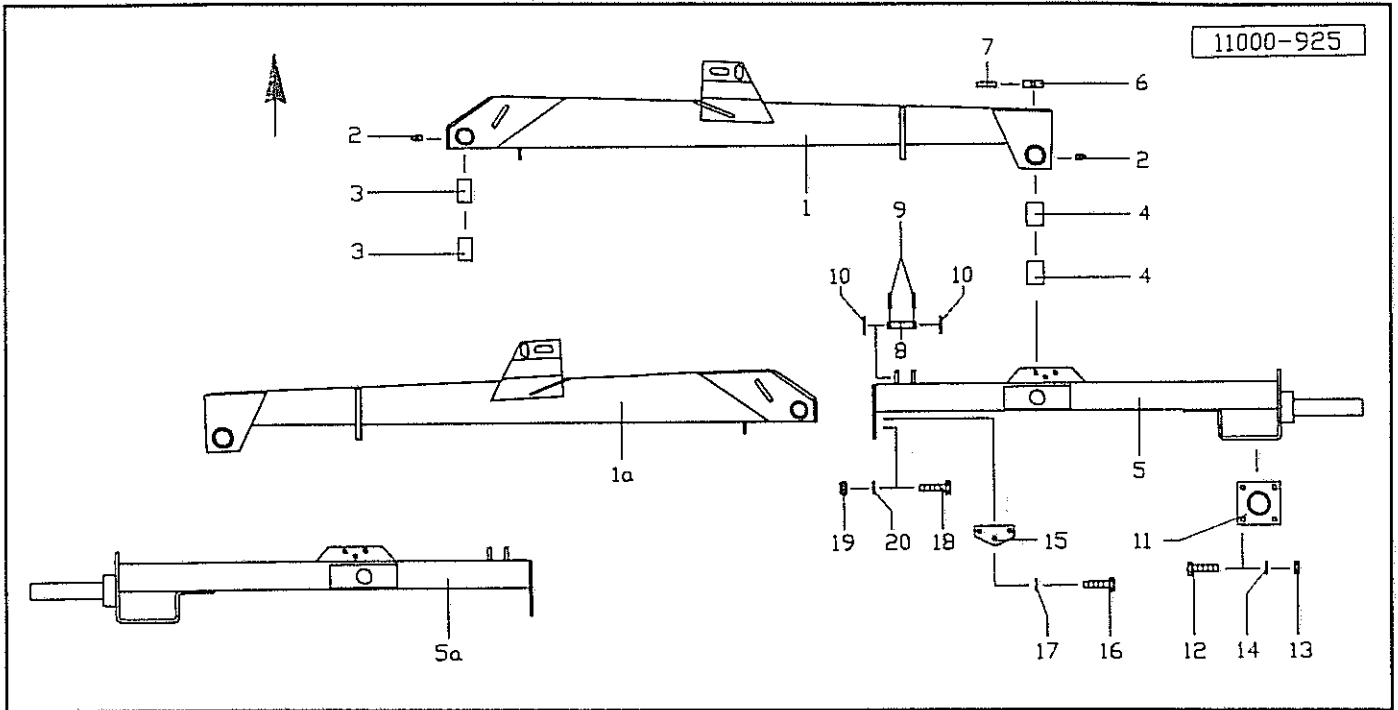

Pos. Id-Nr. Beschreibung

Description

Désignation

Benaming

SM 850 / SM 850-C

Pos.	Id-Nr.	Beschreibung	Description	Désignation	Benaming	
28	580403	Verschraubung	Screw fixing	Raccord	Nippel	EVGE 12-PSR-ED vz A4C
29	580550	Sicherung	Safety bracket	Sécurité	Steun	LBS Nr.39 96 77
30	580399	Verschraubung	Screw fixing	Raccord	Nippel	GE 12-PSR vz A4C
31	580215	Hydraulikschlauch	Hydr. tube	Conduite flexible	Hydrauliekslang	2 SH-8x2500
32	580561	Ventil	Valve	Clapet	Ventiel	DN 10 CE L12 L/G 3/8
33	551109	Dichtung	Seal	Joint	Afdichting	18/24x1,5
34	580025	Kupplungsstecker	Connector	Accouplement rapide	Snelkoppeldeel	DN 10 18x1,5 IG
35	580566	Kappe	Cap	Capuchon	Kap	DN 10
36	580269	Hydraulikschlauch	Hydr. tube	Conduite flexible	Hydrauliekslang	
37	017286	Bolzen	Pin	Axe	Pennen	
38	520140	Scheibe	Washer	Rondelle	Schijf	21/30x3
39	530060	Spannhülse	Tension pin	Goupille élastique	Spanstift	6x35 DIN 1481
40	017465	Bolzen	Pin	Axe	Pennen	
41	570237	Rohrklappstecker	Draw	Attache rapide	Borgpen	6x45
42	017492	Klinke	Ratchet	Cliquet	Pa1	
43	560036	Zugfeder	Tension spring	Ressort	Trekveer	87,4x18x2 RZ 140 A
44	017493	Zuglasche	Tension plate	Patte	Tussenstuk	
45	530047	Spannhülse	Tension pin	Goupille élastique	Spanstift	5x50 DIN 1481
46	600412	Zugleine	Rope	Cable	Koord	
47	570590	Seilklemme	Cable clamp	Bride de cable	Klem	1/4
48	017224	Stütze	Support	Support	Steun	
49	530048	Spannhülse	Tension pin	Goupille élastique	Spanstift	5x60 DIN 1481
50	570233	Stecker	Plug connector	Broche	Stekker	10v
51	015049	Seil	Rope	Corde	Koord	L = 1250