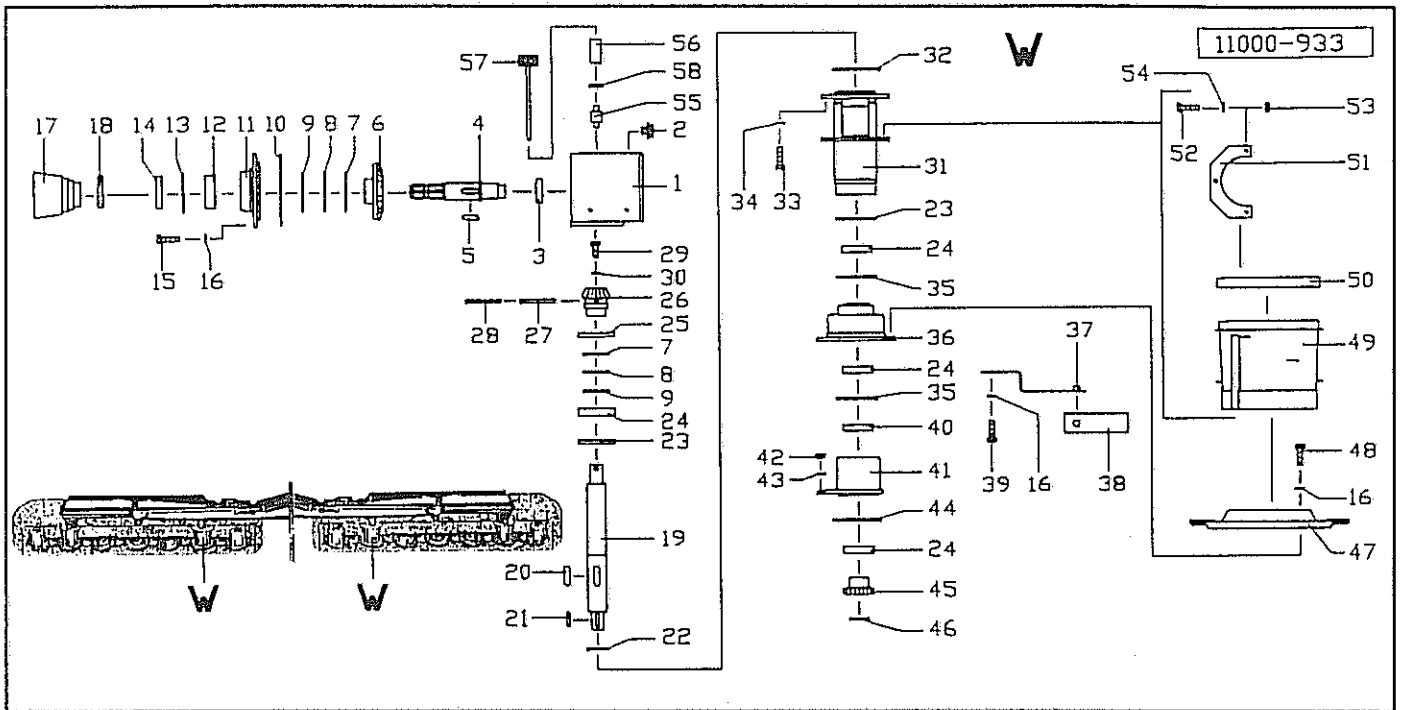

Pos. Id-Nr. Beschreibung Description Désignation Benaming

SM 850 / SM 850-C

34	520535	Federring	Spring lock washer	Rondelle-frein	Veerring	14 DIN128
35	531652	Sicherungsring	Securing ring	Jonc d'arret	Borgring	J 85x3 DIN 472
36	014841	Flansch	Flange	Flasque	Flens	014841G
37	570428	Messerhalter	Blade holder	Support de couteau	Meshouder	
38	570416	Messerklänge	Cutter blade	Couteau	Mes	R94x50x3 DIN11250
39	500781	Sechskantschraube	Hex. bolt	Vis	Zeskante bout	M12x20 DIN933 8.8
40	550085	Simmerring	Oil seal	Joint d'étanchéité	Keerring	BA 45/72x8
41	017290	Lagerflansch	Bearing flange	Palier	Lagerflens	X17290
42	510517	Sechskantmutter	Hex. nut	Ecrou	Zeskante moer	M12 DIN 985 8 vz
43	520510	Federring	Spring lock washer	Rondelle-frein	Veerring	A 12 DIN 127
44	550584	O-Ring	O-Ring	Joint torique	O-Ring	OR 90x3
45	017207	Stirnrad	Gear	Pignon	Tandwiel	z=16
46	531520	Sicherungsring	Securing ring	Jonc d'arret	Borgring	A 30x1,5 DIN 471
47	014986	Mähzscheibe	Disc	Disque	Schijf	
48	500782	Sechskantschraube	Hex. bolt	Vis	Zeskante bout	M12x25 DIN 933 8.8
49	014987	Trommel	Drum	Tambour	Trommel	
50	014985	Schutzhaube	Guard	Garant	Beschermkap	
51	014984	Abdeckblech	Cover plate	Toile de protection	Beschermplaat	
52	500743	Sechskantschraube	Hex. bolt	Vis	Zeskante bout	M8x20 DIN 933 8.8
53	510509	Sechskantmutter	Hex. nut	Ecrou	Zeskante moer	M 8 DIN 985 8
54	520532	Federring	Spring lock washer	Rondelle-frein	Veerring	8 DIN 128
55	570356	Verlängerung	Extension	Graisneur	Verlenging	R 1/4"
56	570357	Anschluß	Connection	Raccord	Aansluiting	1/4"
57	570335	Entlüftungsstopfen	Breather	Reniflard	Pijlstok vuldop	GN 552-31-R1/4"-B-
58	551100	Dichtung	Seal	Joint	Afdichting	8x12x1,5