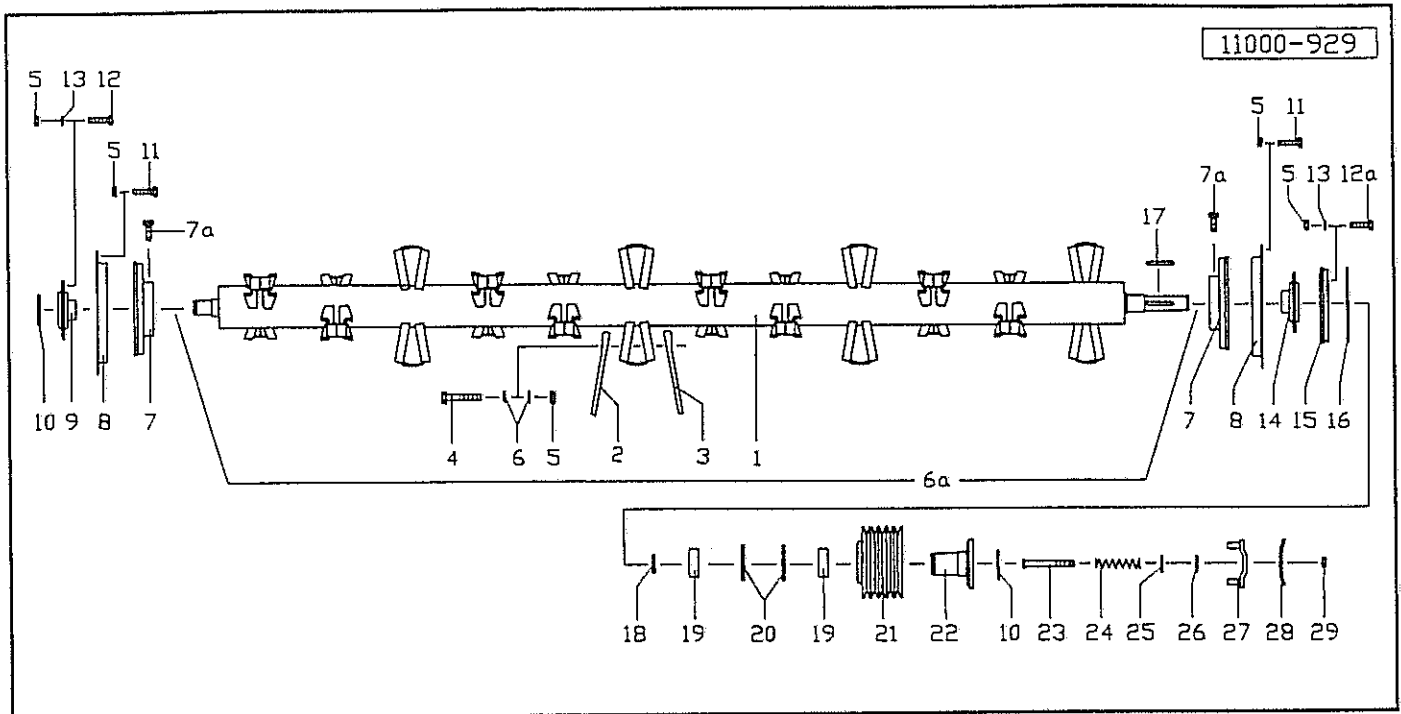

Pos.	Id-Nr.	Beschreibung	Description	Désignation	Benaming	
SM 850-C						
01	017349	Trommel	Drum	Tambour	Trommel	
02	600055	Knickerzinken	Tine	Dent de conditionneur	Kneuzertand	
03	600054	Knickerzinken	Tine	Dent de conditionneur	Kneuzertand	
04	500475	Sechskantschraube	Hex. bolt	Vis	Zeskante bout	M10x75 DIN931 8.8
05	510512	Sechskantmutter	Hex. nut	Ecrou	Zeskante moer	M10 DIN985 8.8 vz
06	520064	Scheibe	Washer	Rondelle	Schijf	10,5/25x4
06a	017522	Trommel	Drum	Tambour	Trommel	
07	011731	Deckel	Cover	Couvercle	Deksel	
07a	500741	Sechskantschraube	Hex. bolt	Vis	Zeskante bout	M 8x15 DIN 933 8.8
08	011291	Schutzring	Flanged ring	Anneau de protection	Beschermring	
09	541323	Lager	Bearing	Palier	Lager	RAY 30
10	531520	Sicherungsring	Securing ring	Jonc d'arret	Borgring	A 30x1,5 DIN 471
11	500759	Sechskantschraube	Hex. bolt	Vis	Zeskante bout	M10x15 DIN933 8.8
12	500760	Sechskantschraube	Hex. bolt	Vis	Zeskante bout	M 10x20 DIN 933 8.8
12a	500762	Sechskantschraube	Hex. bolt	Vis	Zeskante bout	M10x30 DIN933 8.8
13	520049	Scheibe	Washer	Rondelle	Schijf	10,5/21x2 DIN 125
14	541324	Lager	Bearing	Palier	Lager	RAY 35
15	017276	Ring	Ring	Joint torique	Ring	
16	531564	Sicherungsring	Securing ring	Jonc d'arret	Borgring	A 145x4 DIN 471
17	531406	Passfeder	Key	Clavette	Spie	A8x7x55 VERG. DIN688
18	531531	Sicherungsring	Securing ring	Jonc d'arret	Borgring	A 45x1,75 DIN 471
19	540084	Rillenkugellager	Grooved ball bearing	Roulement	Kogellager	6009 2 RS
20	531648	Sicherungsring	Securing ring	Jonc d'arret	Borgring	J 75x2,5 DIN 472
21	017274	Keilriemenscheibe	V-belt pulley	Poulie à gorges	V-snaarschijf	017274G
22	017054	Lagerflansch	Bearing flange	Palier	Lagerflens	
23	017241	Bolzen	Pin	Axe	Pennen	
24	560214	Druckfeder	Compression spring	Ressort	Drukveer	59x12,5x1,6
25	017044	Scheibe	Washer	Rondelle	Schijf	
26	531604	Sicherungsring	Securing ring	Jonc d'arret	Borgring	J 19x1 DIN472
27	017052	Mitnehmer	Coupling	Entraîneur	Meenemer	
28	017285	Griff	Handle	Poignée	Pal	
29	510227	Sechskantmutter	Hex. nut	Ecrou	Zeskante moer	M 10 DIN 934 8