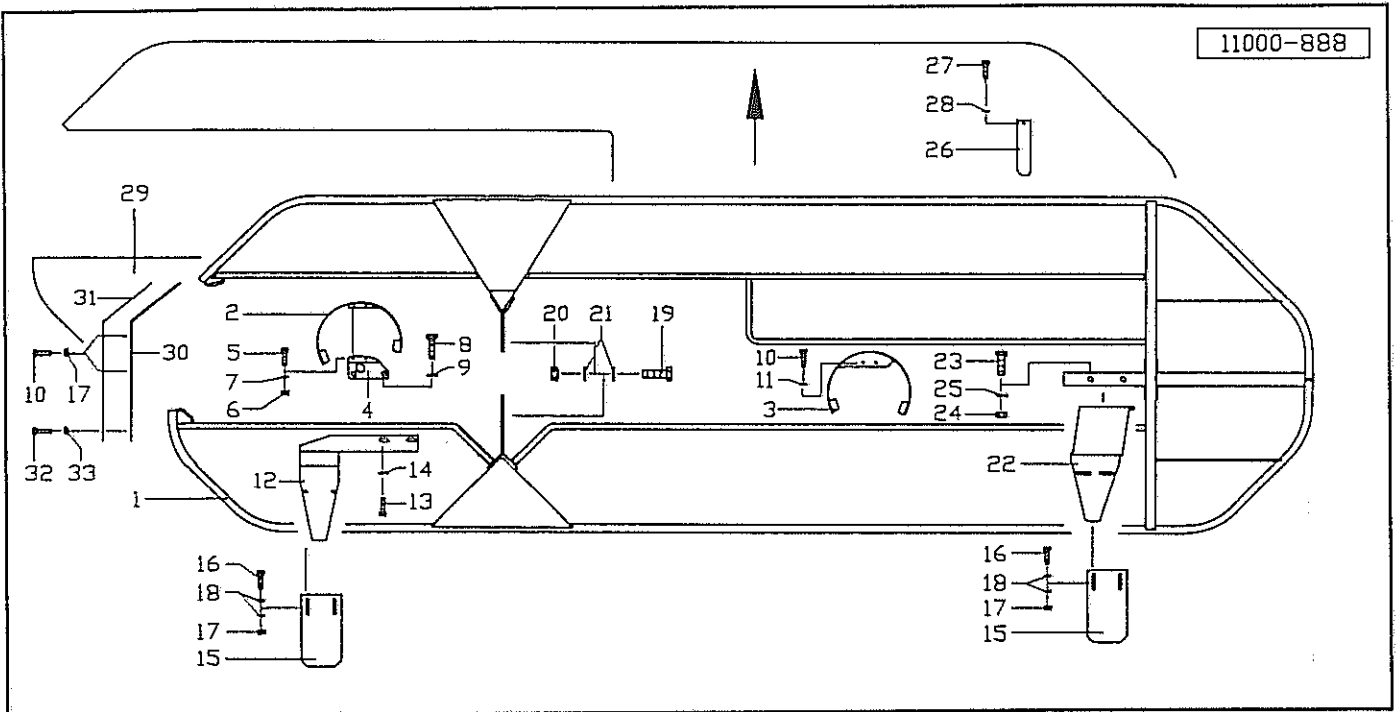

Pos.	Id-Nr.	Beschreibung	Description	Désignation	Benaming	
SM 850						
01	017345	Schutzrahmen	Safety frame	Etrier	Beugel	
02	017233	Schutzblech	Safety cover	Garant	Beschermplaat	
03	017234	Schutzblech	Safety cover	Garant	Beschermplaat	
04	017147	Halter	Bracket	Support	Houder	
05	500737	Sechskantschraube	Hex. bolt	Vis	Zeskante bout	M 5x15 DIN 933 8.8
06	510504	Sechskantmutter	Hex. nut	Ecrou	Zeskante moer	M 5 vz DIN 985
07	520018	Scheibe	Washer	Rondelle	Schijf	6,4/12,5x1,6 DIN 125
08	500916	Sechskantschraube	Hex. bolt	Vis	Zeskante bout	M14x25 DIN933 8.8
09	520535	Federring	Spring lock washer	Rondelle-frein	Veerring	14 DIN128
10	500743	Sechskantschraube	Hex. bolt	Vis	Zeskante bout	M8x20 DIN 933 8.8
11	520030	Scheibe	Washer	Rondelle	Schijf	8,4/17x2
12	017236	Halter	Bracket	Support	Houder	
13	500761	Sechskantschraube	Hex. bolt	Vis	Zeskante bout	M10x25 DIN933 8.8
14	520533	Federring	Spring lock washer	Rondelle-frein	Veerring	10 vz DIN 128
15	600570	Schwadformer	Windrow former	Tole á andain	Zwadformer	
16	500748	Sechskantschraube	Hex. bolt	Vis	Zeskante bout	M8x25 DIN 933 8.8
17	510509	Sechskantmutter	Hex. nut	Ecrou	Zeskante moer	M 8 DIN 985 8
18	520033	Scheibe	Washer	Rondelle	Schijf	8.4/28x2
19	500808	Sechskantschraube	Hex. bolt	Vis	Zeskante bout	M 12x45
20	510517	Sechskantmutter	Hex. nut	Ecrou	Zeskante moer	M12 DIN 985 8 vz
21	520071	Scheibe	Washer	Rondelle	Schijf	13/20x1,8 DIN 433
22	017235	Winkel	Bracket	Corniere	Dop	
23	500384	Sechskantschraube	Hex. bolt	Vis	Zeskante bout	M16x80 DIN933 vz
24	510521	Sechskantmutter	Hex. nut	Ecrou	Zeskante moer	M16 DIN 985 8
25	520119	Scheibe	Washer	Rondelle	Schijf	17/27x2 DIN 433
26	560614	Blattfeder	Leaf spring	Stabilisateur	Bladveer	350x40x1
27	503081	Blechschrabe	Bolt	Vis	Bout	6,3x13 DIN 7976
28	520019	Scheibe	Washer	Rondelle	Schijf	6,4/18x1,6 DIN 9021
29	600296	Schutz Tuch	Skirt	Toile	Beschermdoek	
30	017451	Rahmen	Frame	Bati	Frame	
31	600300	Schutz Tuch	Skirt	Toile	Beschermdoek	
32	500731	Sechskantschraube	Hex. bolt	Vis	Zeskante bout	M 6x16 DIN 933
33	510505	Sechskantmutter	Hex. nut	Ecrou	Zeskante moer	M6 DIN 985 8 vz