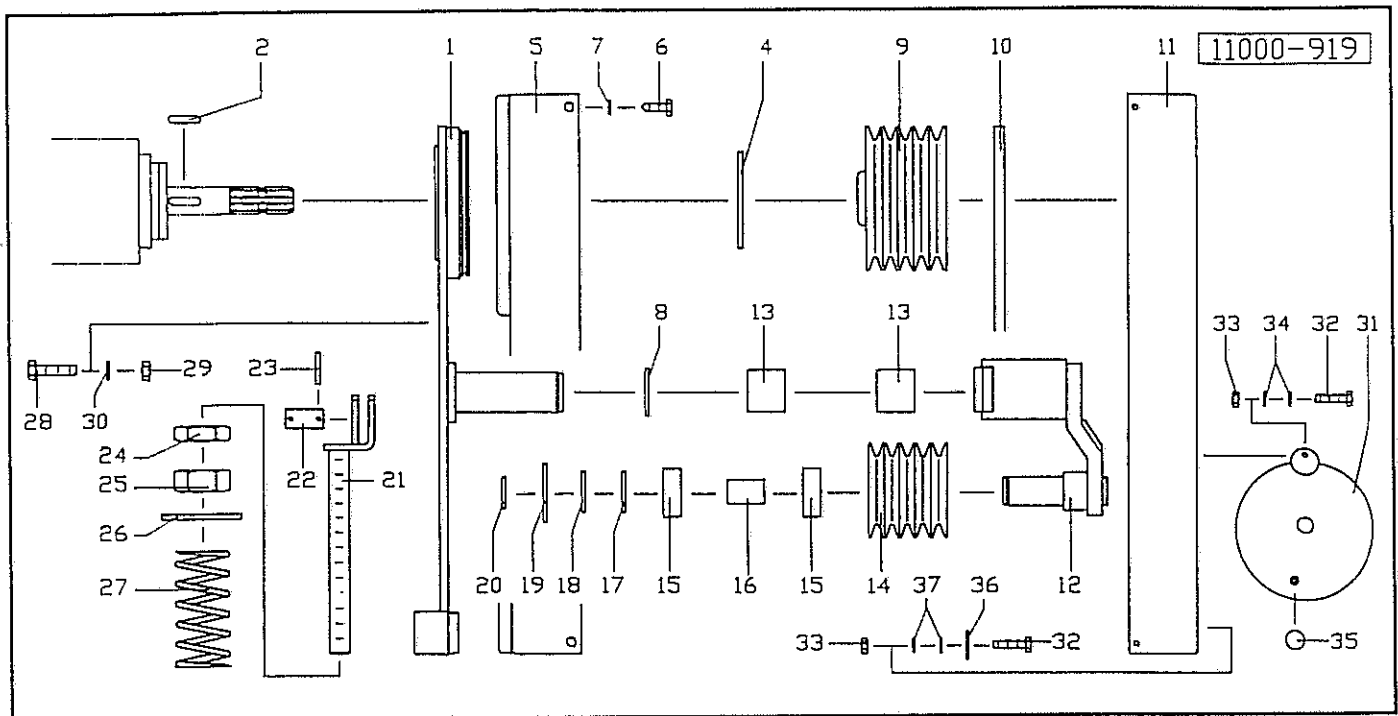

Pos.	Id-Nr.	Beschreibung	Description	Désignation	Benaming	
SM 850-C						
01	017313	Halteplatte	Top bracket plate	Palier supérieur	Houder	
02	531427	Paßfeder	Key	Clavette	Spie	A12x8x45 DIN6885 vg
04	531548	Sicherungsring	Securing ring	Jonc d'arret	Borgring	A95x3 DIN 471
05	017456	Schutzkasten	Guard casing	Garant	Beschermkast	
06	503081	Blechschaube	Bolt	Vis	Bout	6,3x13 DIN 7976
07	520019	Scheibe	Washer	Rondelle	Schijf	6,4/18x1,6 DIN 9021
08	531528	Sicherungsring	Securing ring	Jonc d'arret	Borgring	A 40x1,75 DIN 471
09	017275	Keilriemenscheibe	V-belt pulley	Poulie à gorges	V-snaarschijf	017275G
10	593796	Keilriemen	Belt	Courroie	V-snaar	XPAX1332
11	017457	Schutzkasten	Guard casing	Garant	Beschermkast	
12	017315	Hebel	Lever	Levier	Hendel	
13	541754	Buchse	Bush	Bague	Bus	MB3524
14	017273	Keilriemenscheibe	V-belt pulley	Poulie à gorges	V-snaarschijf	017273G
15	540072	Rillenkugellager	Grooved ball bearing	Roulement	Kogellager	6006 2RS
16	017072	Buchse	Bush	Bague	Bus	
17	017070	Scheibe	Washer	Rondelle	Schijf	
18	520468	Stuertzscheibe	Support ring	Rondelle d'appui	Schijf	40/50x2,5 DIN988
19	531635	Sicherungsring	Securing ring	Jonc d'arret	Borgring	J 55x2 DIN 472
20	531520	Sicherungsring	Securing ring	Jonc d'arret	Borgring	A 30x1,5 DIN 471
21	017243	Spindel	Spindle	Tige filetée	Spindel	
22	017283	Bolzen	Pin	Axe	Pennen	
23	530031	Spannhülse	Tension pin	Goupille élastique	Spanstift	4x30 DIN 1481
24	510313	Sechskantmutter	Hex. nut	Ecrou	Zeskante moer	M 20 DIN 936 8
25	510241	Sechskantmutter	Hex. nut	Ecrou	Zeskante moer	M 20 DIN 934 8
26	520146	Scheibe	Washer	Rondelle	Schijf	21/40 x 3
27	560323	Druckfeder	Compression spring	Ressort	Drukveer	100x38x10
28	500762	Sechskantschraube	Hex. bolt	Vis	Zeskante bout	M10x30 DIN933 8.8
29	510512	Sechskantmutter	Hex. nut	Ecrou	Zeskante moer	M10 DIN985 8.8 vz
30	520049	Scheibe	Washer	Rondelle	Schijf	10,5/21x2 DIN 125
31	017156	Deckel	Cover	Couvercle	Deksel	
32	500743	Sechskantschraube	Hex. bolt	Vis	Zeskante bout	M8x20 DIN 933 8.8
33	510509	Sechskantmutter	Hex. nut	Ecrou	Zeskante moer	M 8 DIN 985 8
34	560701	Tellerfeder	Spring washer	Rondelle belleville	Schijf	16/8,2x0,9
35	570377	Kugelknopf	Ball head	Boule	Kogelkop	25/35 M 6
36	520033	Scheibe	Washer	Rondelle	Schijf	8,4/28x2
37	520034	Scheibe	Washer	Rondelle	Schijf	8,4/17x1,6 DIN 125