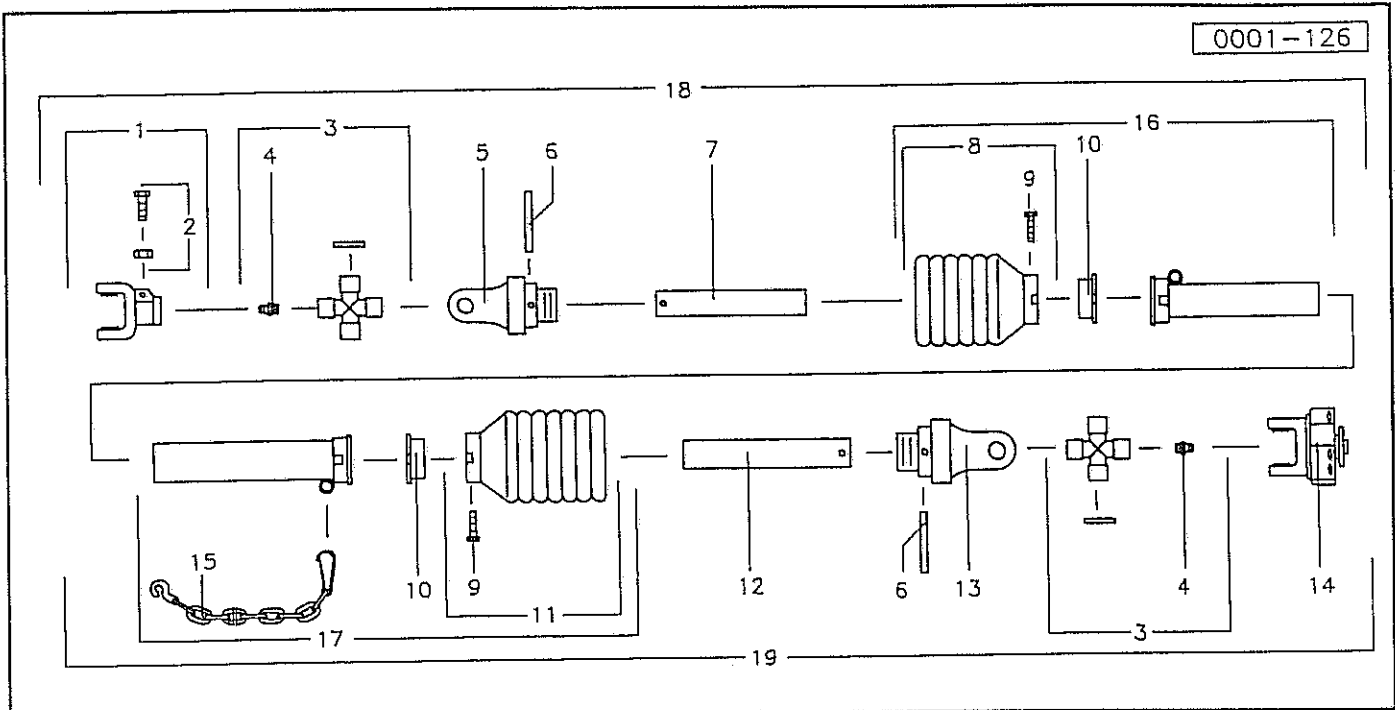

Pos.	Id-Nr.	Beschreibung	Description	Désignation	Benaming	
				SM 850 / SM 850-C		
		Gelenkwelle	PTO-shaft	Transmission	Aftakas	101558
01	610005	Aufsteckgabel	Push-fit fork	Machoire	Opsteckgaffel	056699
02	610043	Schiebestift	Slide pin	Cliquet de verrouill.	Schuifstift	339107
03	610056	Kreuzgarnitur	Univ. joint assembly	Croisillon	Kruisstuk	312410
04	610047	Kegelschmiernippel	Grease nipple	Graisseur	Vetnippel	084099
05	610029	Rillengabel	Grooved yoke	Machoire	Gaffel	019518
06	530124	Spannhülse	Tension pin	Goupille élastique	Spanstift	10x80 DIN 1441
07	610244	Profilrohr	Profile tube	Tube profilé	Profielbuis	048950
08	610732	Schutztrichter	Protective cone	Protecteur	Beschermhuis	365366
09	610046	Schraube	Bolt	Vis	Bout	365305
10	610682	Gleitring	Sliding ring	Collier	Glijring	087276
11	610945	Schutztrichter	Protective cone	Protecteur	Beschermhuis	365367
12	610254	Profilrohr	Profile tube	Tube profilé	Profielbuis	048972
13	610030	Rillengabel	Grooved yoke	Machoire	Gaffel	019519
14	612105	Kupplung	Coupln		Koppeling	170019
15	610566	Haltekette	Stop chain	Chainette	Ketting	044321
16	610892	Schutzhaelfte	Guard section	Tube de protection	Beschermhelft	368607
17	610907	Schutzhaelfte	Guard section	Tube de protection	Beschermhelft	368606
18	610381	Gelenkwellenhaelfte	Pto shaft section	Demi-transmission	Aftakashelften	322004
19	610461	Gelenkwellenhälfte	Pto shaft section	Demi-transmission	Aftakashelften	101557