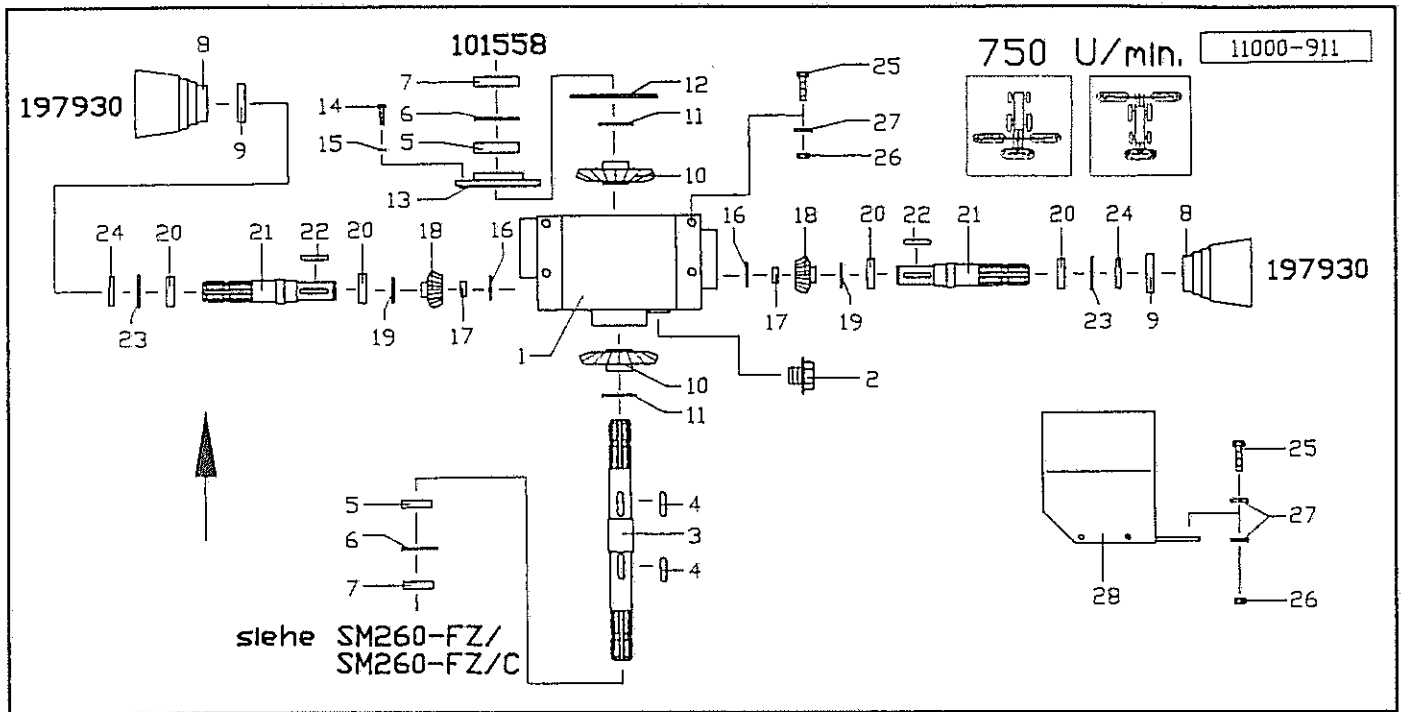

Pos.	Id-Nr.	Beschreibung	Description	Désignation	Benaming	
SM 850 / SM 850-C						
01	014893	Getriebegehäuse	Gearbox housing	Carter de renvoi d'a.	Huis	014893G
02	503018	Verschlussschraube	Plug	Bouchon	Vuldop	M4x2 DIN 910 PVC
03	017452	Welle	Shaft	Arbre	As	
04	531352	Passfeder	Key	Clavette	Spie	A 10x8x40 DIN 6885
05	540164	Rillenkugellager	Grooved ball bearing	Roulement	Kogellager	6207 2RS
06	531647	Sicherungsring	Securing ring	Jonc d'arret	Borgring	J 72x2,5 DIN 472
07	550062	Simmerring	Oil seal	Joint d'étanchéité	Keerring	35/72x12 BA
08	610700	Schutztrichter	Protective cone	Protecteur	Beschermhuis	
09	610569	Spannband	Tightening tape	Collier de serrage	Klemband	
10	017297	Kegelrad	Pinion	Pignon conique	Tandwiel	Z=27
11	520340	Passscheibe	Adaptor washer	Rondelle de calage	Vulschijf	35/45x0,5
11a	520339	Passscheibe	Adaptor washer	Rondelle de calage	Vulschijf	35/45x0,3
11b	520338	Passscheibe	Adaptor washer	Rondelle de calage	Vulschijf	35/45x0,1
12	551262	Dichtung	Seal	Joint	Afdichting	155x191x0,5
13	014845	Deckel	Cover	Couvercle	Deksel	014845G
14	500744	Sechskantschraube	Hex. bolt	Vis	Zeskante bout	M 8x25 DIN 933 8.8
15	520532	Federring	Spring lock washer	Rondelle-frein	Veerring	8 DIN 128
16	531520	Sicherungsring	Securing ring	Jonc d'arret	Borgring	A 30x1,5 DIN 471
17	017528	Hülse	Bushing	Bague	Bus	
18	017298	Kegelrad	Pinion	Pignon conique	Tandwiel	Z=17
19	520330	Passscheibe	Adaptor washer	Rondelle de calage	Vulschijf	30/42x0,1 DIN 988
19a	520331	Passscheibe	Adaptor washer	Rondelle de calage	Vulschijf	30/42x0,3 DIN 988
19b	520332	Passscheibe	Adaptor washer	Rondelle de calage	Vulschijf	30/42x0,5 DIN 988
20	540255	Rillenkugellager	Grooved ball bearing	Roulement	Kogellager	6307 2 RSR
21	017453	Welle	Shaft	Arbre	As	
22	531333	Passfeder	Key	Clavette	Spie	A8x7x40 DIN6885 C45
23	531650	Sicherungsring	Securing ring	Jonc d'arret	Borgring	J 80x2,5 DIN 472
24	550049	Simmerring	Oil seal	Joint d'étanchéité	Keerring	BA 35x80x12
25	500784	Sechskantschraube	Hex. bolt	Vis	Zeskante bout	M12x30 DIN933 8.8
26	510517	Sechskantmutter	Hex. nut	Ecrou	Zeskante moer	M12 DIN 985 8 vz
27	520534	Federring	Spring lock washer	Rondelle-frein	Veerring	12 DIN 128 vz
28	017539	Schutzblech	Safety cover	Garant	Beschermplaat