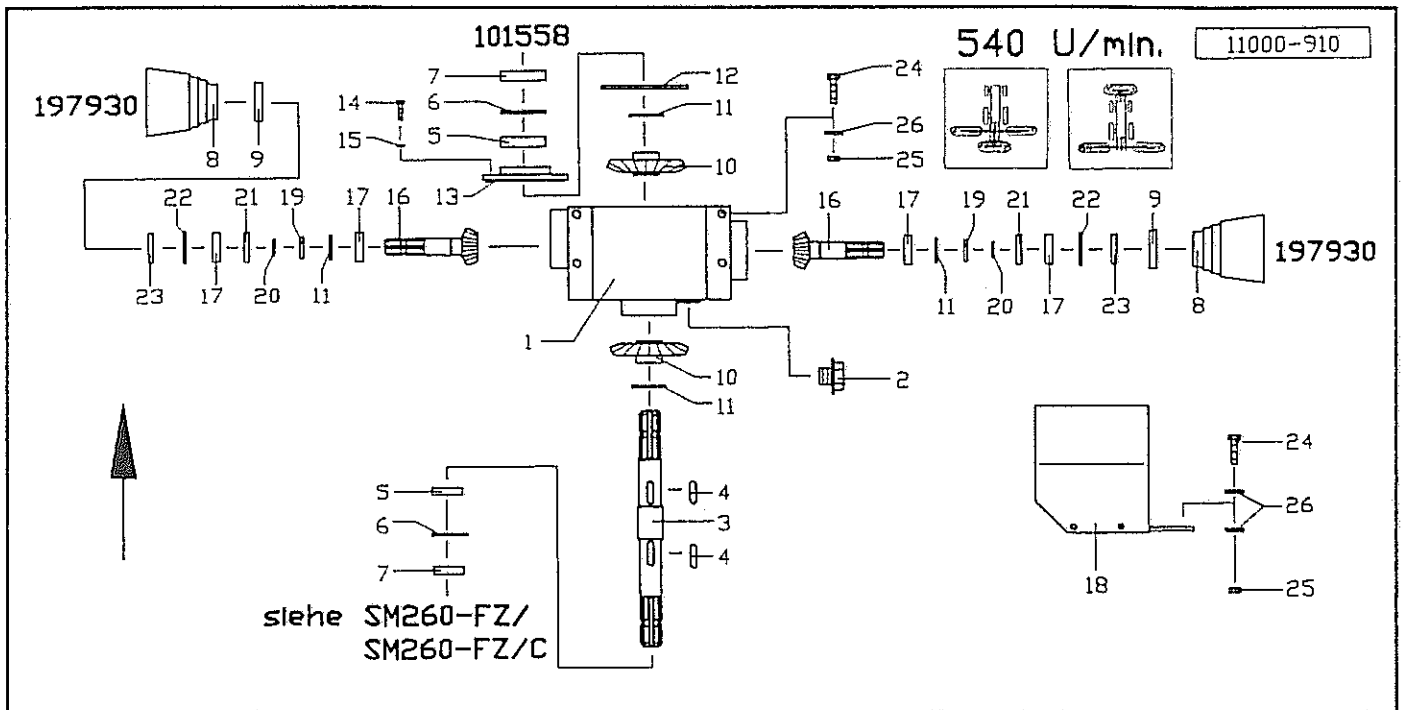

Pos.	Id-Nr.	Beschreibung	Description	Désignation	Benaming
------	--------	--------------	-------------	-------------	----------

SM 850 / SM 850-C

01	017455	Dreipunktbock	Three-point linkage	Bati 3 points	Driepuntbok	
02	034137	Bolzen	Pin	Axe	Pennen	
03	015049	Seil	Rope	Corde	Koord	L = 1250
04	570240	Klappsplint	Draw bolt	Attache rapide	Borgpen	9,5
05	011943	Oberlenkerbolzen	Top link pin	Broche de 3e point	Pen	
06	570226	Federstecker	Spring clip	Goupille beta	Borgclip	4 DIN 11024 vz
07	017020	Bolzen	Pin	Axe	Pennen	
08	530112	Spannhuelse	Tension pin	Goupille élastique	Spanstift	10x45 DIN 1481
09	017179	Schraubdeckel	Screw cover	Bouchon	Deksel	
10	560714	Tellerfeder	Spring washer	Rondelle belleville	Schijf	40/20,5x2,5
11	011859	Druckscheibe	Compression washer	Rondelle d'appui	Drukkring	
12	011857	Bolzen	Pin	Axe	Pennen	
13	570265	Schmiernippel	Grease nipple	Graisneur	Smeernippel	H1S 8x1
14	011675	Kette	Chain	Chainette	Ketting	
15	570575	Schaekel	Shackle	Etrier	Harpsluiting	A 10 DIN 82101
16	590206	Oberlenker	Top link	Bras	Topstang	Nr 25.6007
17	017514	Kloben	Chock	Rondelle d'appui	Spie vulstuk	
18	017541	Verlängerung	Extension	Graisneur	Verlenging	