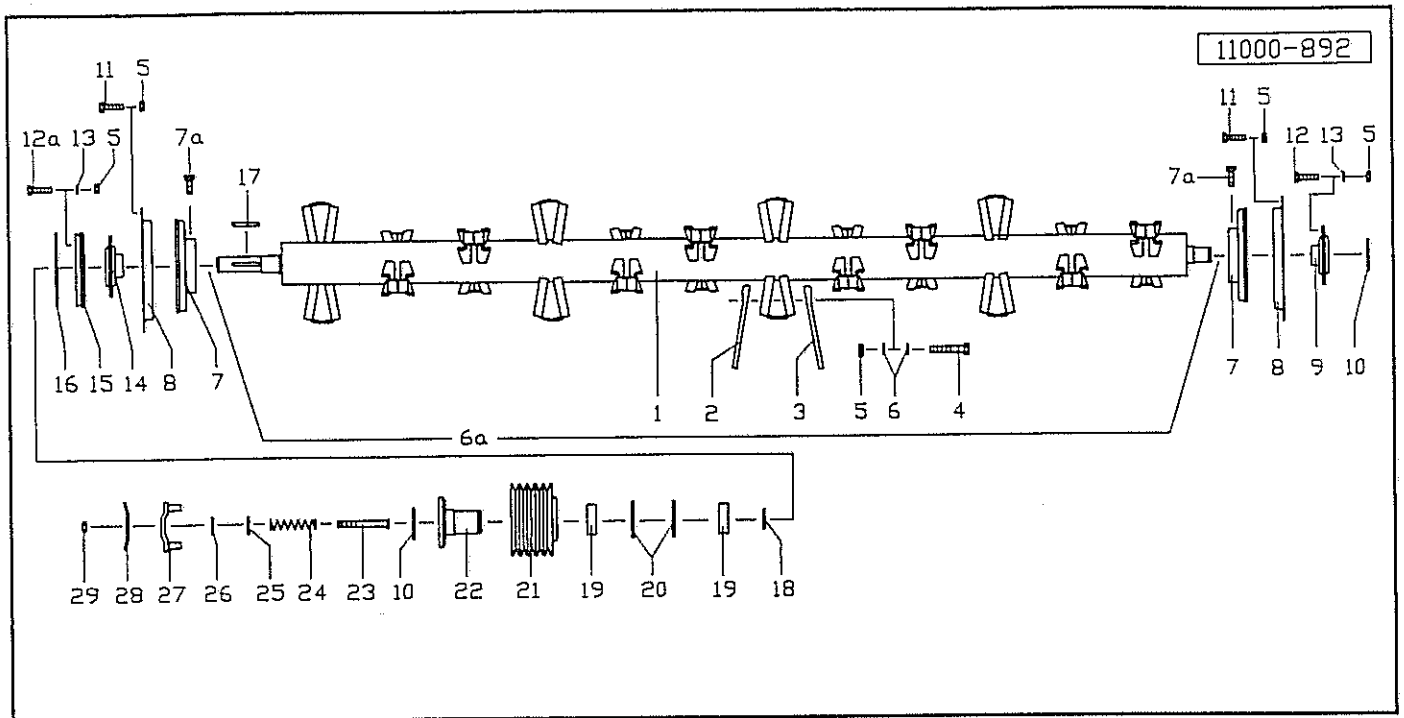

Pos.	Id-Nr.	Beschreibung	Description	Désignation	Benaming	
SM 850-C						
01	017349	Trommel	Drum	Tambour	Trommel	
02	600055	Knickerzinken	Tine	Dent de conditionneur	Kneuzertand	
03	600054	Knickerzinken	Tine	Dent de conditionneur	Kneuzertand	
04	500475	Sechskantschraube	Hex. bolt	Vis	Zeskante bout	M10x75 DIN931 8.8
05	510512	Sechskantsmutter	Hex. nut	Ecrou	Zeskante moer	M10 DIN985 8.8 vz
06	520064	Scheibe	Washer	Rondelle	Schijf	10,5/25x4
06a	017425	Trommel	Drum	Tambour	Trommel	
07	011731	Deckel	Cover	Couvercle	Deksel	
07a	500741	Sechskantschraube	Hex. bolt	Vis	Zeskante bout	M 8x15 DIN 933 8.8
08	011291	Schutzring	Flanged ring	Anneau de protection	Beschermring	
09	541323	Lager	Bearing	Palier	Lager	RAY 30
10	531520	Sicherungsring	Securing ring	Jonc d'arret	Borgring	A 30x1,5 DIN 471
11	500759	Sechskantschraube	Hex. bolt	Vis	Zeskante bout	M10x15 DIN933 8.8
12	500760	Sechskantschraube	Hex. bolt	Vis	Zeskante bout	M 10x20 DIN 933 8.8
12a	500762	Sechskantschraube	Hex. bolt	Vis	Zeskante bout	M10x30 DIN933 8.8
13	520049	Scheibe	Washer	Rondelle	Schijf	10,5/21x2 DIN 125
14	541324	Lager	Bearing	Palier	Lager	RAY 35
15	017276	Ring	Ring	Joint torique	Ring	
16	531564	Sicherungsring	Securing ring	Jonc d'arret	Borgring	A 145x4 DIN 471
17	531406	Passfeder	Key	Clavette	Spie	A8x7x55 VERG. DIN688
18	531531	Sicherungsring	Securing ring	Jonc d'arret	Borgring	A 45x1,75 DIN 471
19	540084	Rillenkugellager	Grooved ball bearing	Roulement	Kogellager	6009 2 RS
20	531648	Sicherungsring	Securing ring	Jonc d'arret	Borgring	J 75x2,5 DIN 472
21	017274	Keilriemenscheibe	V-belt pulley	Poulie à gorges	V-snaarschijf	017274G
22	017054	Lagerflansch	Bearing flange	Palier	Lagerflens	
23	017241	Bolzen	Pin	Axe	Pennen	
24	560214	Druckfeder	Compression spring	Ressort	Drukveer	59x12,5x1,6
25	017044	Scheibe	Washer	Rondelle	Schijf	
26	531604	Sicherungsring	Securing ring	Jonc d'arret	Borgring	J 19x1 DIN472
27	017052	Mitnehmer	Coupling	Entraîneur	Meenemer	
28	017285	Griff	Handle	Poignée	Pal	
29	510227	Sechskantsmutter	Hex. nut	Ecrou	Zeskante moer	M 10 DIN 934 8