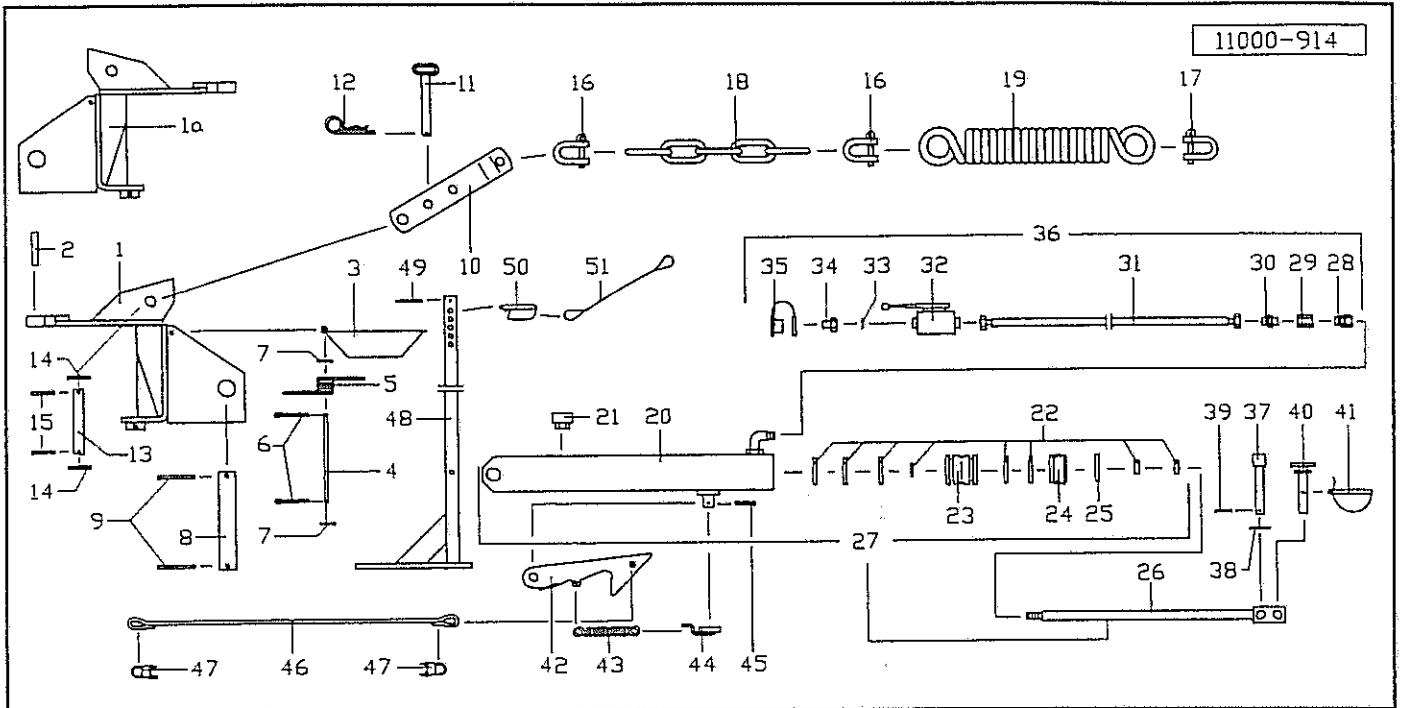

Pos. Id-Nr. Beschreibung Description Désignation Benaming

SM 850 / SM 850-C

Pos.	Id-Nr.	Beschreibung	Description	Désignation	Benaming
01	017216	Führung	Guide	Guidage	Geleiding
01a	017302	Führung	Guide	Guidage	Geleiding
02	530214	Spannhülse	Tension pin	Goupille élastique	Spanstift 16x45 DIN 1481
03	017228	Schutzhaube	Guard	Garant	Beschermkap
04	017229	Bolzen	Pin	Axe	Pennen
05	560500	Schenkelfeder	Single tine	Dent simple	Enkele tand
06	530314	Splint	Split pin	Goupille fendue	Splitpen 2x20 DIN94
07	520034	Scheibe	Washer	Rondelle	Schijf 8,4/17x1,6 DIN 125
08	017218	Bolzen	Pin	Axe	Pennen
09	530114	Spannhülse	Tension pin	Goupille élastique	Spanstift 10x55 DIN 1481
10	017221	Bügel	Stay	Étai	Beugel
11	017282	Bolzen	Pin	Axe	Pennen
12	570226	Federstecker	Spring clip	Goupille beta	Borgclip 4 DIN 11024 vz
13	017225	Bolzen	Pin	Axe	Pennen
14	520190	Scheibe	Washer	Rondelle	Schijf 26/40x2,5 VZ
15	530062	Spannhülse	Tension pin	Goupille élastique	Spanstift 6x40 DIN 1481
16	570575	Schaekel	Shackle	Etrier	Harpsluiting A 10 DIN 82101
17	570576	Schaekel	Shackle	Etrier	Harpsluiting 12
18	570087	Kette	Chain	Chainette	Ketting 10x40/39x7
19	560093	Zugfeder	Tension spring	Ressort	Trekveer 60/12x300
20	017441	Hydraulikzylinder	Hydr. cylinder	Vérin	Hydraulikcylinder
21	570337	EntlüftungsfILTER	Air-Valve-Filter	Reniflard	Ondluchttingsfilter R 1/8"
22	580463	Dichtungssatz	Set of seals	Jeu de Joints	Afdichtingset 1-14-93-106
23	017444	Kolben	Piston	Piston	Zuiger
24	017443	Führung	Guide	Guidage	Geleiding
25	531784	Sprengtring	Spring ring	Jonc d'arrêt	Borgring RB 70 DIN 7993
26	017442	Kolbenstange	Piston rod	Tige de piston	Zuigerstang
27	017291	Hydraulikzylinder	Hydr. cylinder	Vérin	Hydraulikcylinder 1-14-93-106