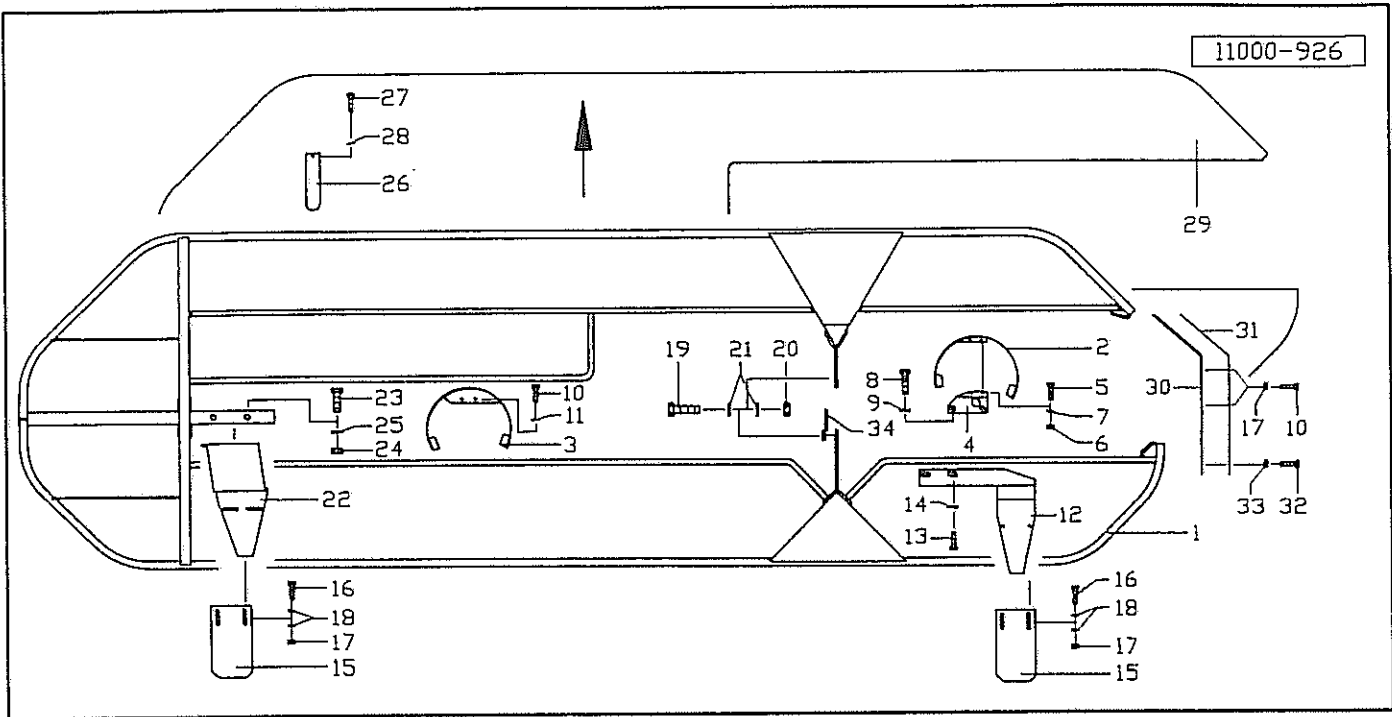

Pos. Id-Nr. Beschreibung

Description

Désignation

Benaming

SM 850

Pos.	Id-Nr.	Beschreibung	Description	Désignation	Benaming	
01	017520	Schutzrahmen	Safety frame	Etrier	Beugel	
02	017311	Schutzblech	Safety cover	Garant	Beschermplaat	
03	017310	Schutzblech	Safety cover	Garant	Beschermplaat	
04	017478	Halter	Bracket	Support	Houder	
05	500737	Sechskantschraube	Hex. bolt	Vis	Zeskante bout	M 5x15 DIN 933 8.8
06	510504	Sechskantmutter	Hex. nut	Ecrou	Zeskante moer	M 5 vz DIN 985
07	520018	Scheibe	Washer	Rondelle	Schijf	6,4/12,5x1,6 DIN 125
08	500916	Sechskantschraube	Hex. bolt	Vis	Zeskante bout	M14x25 DIN933 8.8
09	520535	Federring	Spring lock washer	Rondelle-frein	Veerring	14 DIN128
10	500743	Sechskantschraube	Hex. bolt	Vis	Zeskante bout	M8x20 DIN 933 8.8
11	520030	Scheibe	Washer	Rondelle	Schijf	8,4/17x2
12	017308	Halter	Bracket	Support	Houder	
13	500762	Sechskantschraube	Hex. bolt	Vis	Zeskante bout	M10x30 DIN933 8.8
14	520533	Federring	Spring lock washer	Rondelle-frein	Veerring	10 vz DIN 128
15	600570	Schwadformer	Windrow former	Tole á andain	Zwadformer	
16	500748	Sechskantschraube	Hex. bolt	Vis	Zeskante bout	M8x25 DIN 933 8.8
17	510509	Sechskantmutter	Hex. nut	Ecrou	Zeskante moer	M 8 DIN 985 8
18	520033	Scheibe	Washer	Rondelle	Schijf	8.4/28x2
19	500808	Sechskantschraube	Hex. bolt	Vis	Zeskante bout	M 12x45
20	510517	Sechskantmutter	Hex. nut	Ecrou	Zeskante moer	M12 DIN 985 8 vz
21	520071	Scheibe	Washer	Rondelle	Schijf	13/20x1,8 DIN 433
22	017309	Winkel	Bracket	Corniere	Dop	
23	500384	Sechskantschraube	Hex. bolt	Vis	Zeskante bout	M16x80 DIN931 vz
24	510521	Sechskantmutter	Hex. nut	Ecrou	Zeskante moer	M16 DIN 985 8
25	520119	Scheibe	Washer	Rondelle	Schijf	17/27x2 DIN 433
26	560614	Blattfeder	Leaf spring	Stabilisateur	Bladveer	350x40x1
27	503081	Blechschrabe	Bolt	Vis	Bout	6,3x13 DIN 7976
28	520019	Scheibe	Washer	Rondelle	Schijf	6,4/18x1,6 DIN 9021
29	600311	Schutztuch	Skirt	Toile	Beschermdoek	
30	017461	Rahmen	Frame	Bati	Frame	
31	600300	Schutztuch	Skirt	Toile	Beschermdoek	
32	500733	Sechskantschraube	Hex. bolt	Vis	Zeskante bout	M 6x20 DIN 933 8.8
33	510505	Sechskantmutter	Hex. nut	Ecrou	Zeskante moer	M6 DIN 985 8 vz
34	017431	Halter	Bracket	Support	Houder