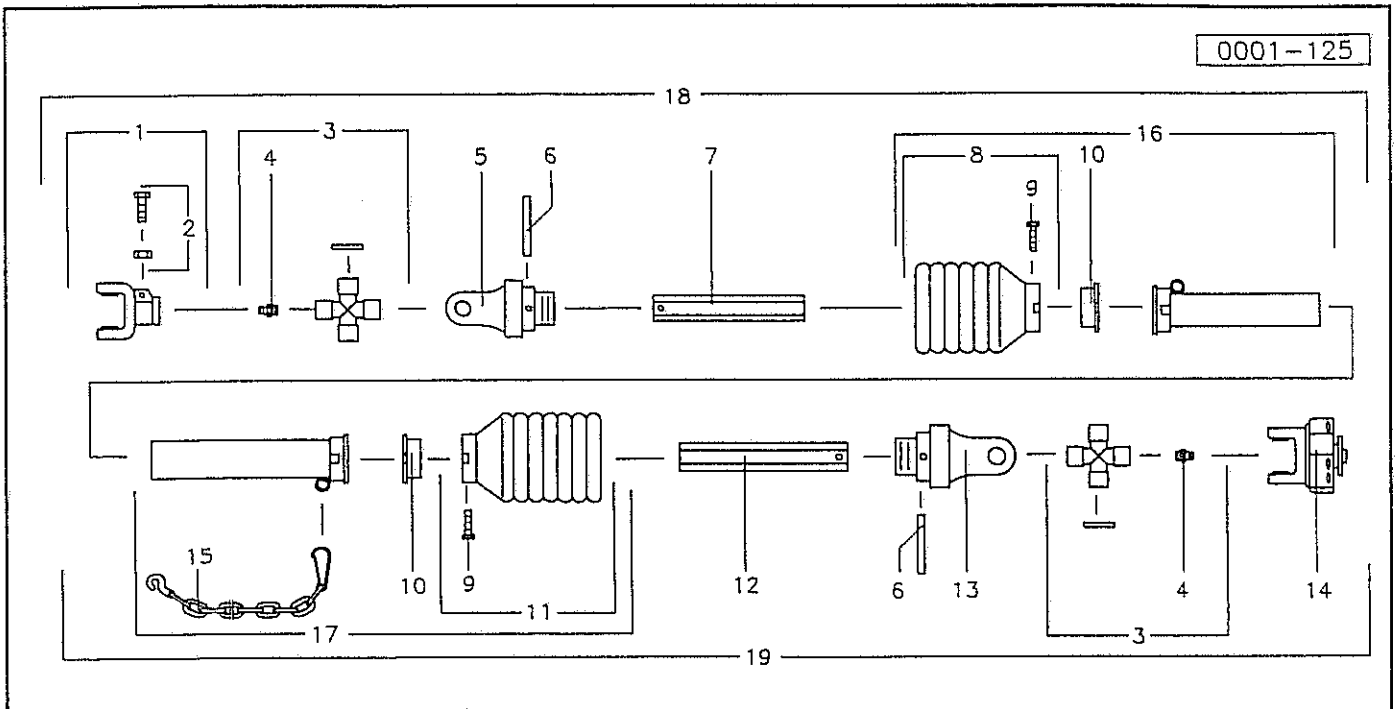

Pos.	Id-Nr.	Beschreibung	Description	Désignation	Benaming	
		Gelenkwelle	PTO-shaft	Transmisslon	Aftakas	101562
		SM 850 / SM 850-C				
01	610005	Aufsteckgabel	Push-fit fork	Machoire	Opsteckgaffel	056699
02	610043	Schiebestift	Slide pin	Cliquet de verrouill.	Schulfstift	339107
03	610056	Kreuzgarnitur	Univ. joint assembly	Croisillon	Kruisstuk	312410
04	610047	Kegelschmiernippel	Grease nipple	Graisneur	Vetnippel	084099
05	610031	Rillengabel	Grooved yoke	Machoire	Gaffel	356905
06	530124	Spannhülse	Tension pin	Goupille élastique	Spanstift	10x80 DIN 1441
07	610283	Profilwelle	Profile shaft	Tube profilé	Profielbuis	310814
08	610732	Schutztrichter	Protective cone	Protecteur	Beschermhuis	365366
09	610046	Schraube	Bolt	Vis	Bout	365305
10	610682	Gleitring	Sliding ring	Collier	Glijring	087276
11	610945	Schutztrichter	Protective cone	Protecteur	Beschermhuis	365367
12	610292	Profilrohr	Profile tube	Tube profilé	Profielbuis	360269
13	610032	Rillengabel	Grooved yoke	Machoire	Gaffel	356906
14	612106	Kupplung	Couplin		Koppeling	101559
15	610566	Haltekette	Stop chain	Chainette	Ketting	044321
16	610892	Schutzhaelfte	Guard section	Tube de protection	Beschermhelft	368607
17	610907	Schutzhaelfte	Guard section	Tube de protection	Beschermhelft	368606
18	610462	Gelenkwellenhälfte	Pto shaft section	Demi-transmission	Aftakashelften	360907
19	610463	Gelenkwellenhälfte	Pto shaft section	Demi-transmission	Aftakashelften	101561