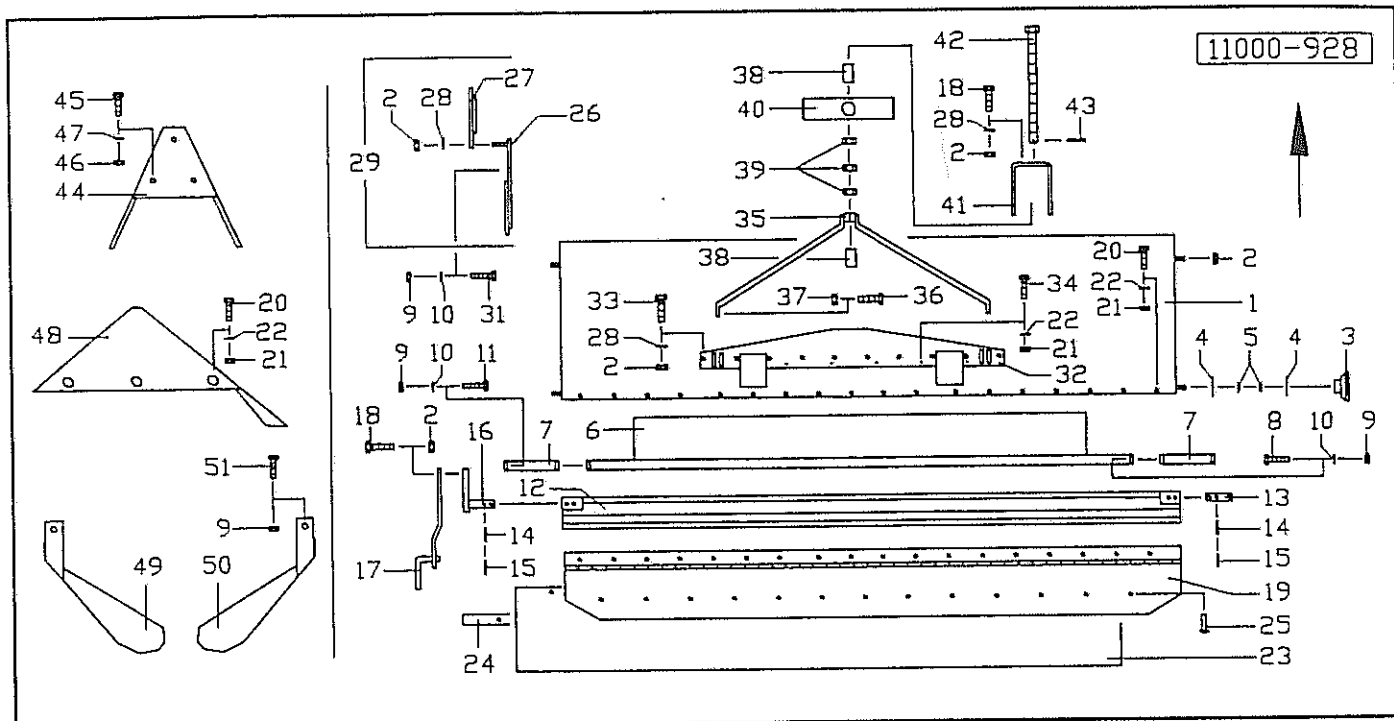

Pos. Id-Nr. Beschreibung

Description

Désignation

Benaming

SM 850-C

Pos.	Id-Nr.	Beschreibung	Description	Désignation	Benaming	
36	500822	Sechskantschraube	Hex. bolt	Vis	Zeskante bout	M 16x40 DIN 933 8.8
37	510521	Sechskantmutter	Hex. nut	Ecrou	Zeskante moer	M16 DIN 985 8
38	017295	Distanzrohr	Spacer	Entretolse	Afstandbus	
39	510248	Sechskantmutter	Hex. nut	Ecrou	Zeskante moer	M24 DIN934 8 vz
40	017077	Spindellager	Spindle bearing	Pignon de pallier	Lager	
41	017248	Klammer	Clamp	Bride	Houder	
42	017247	Spindel	Spindle	Tige filetée	Spindel	
43	530061	Spannhuelse	Tension pin	Goupille élastique	Spanstift	6x36 DIN1481
44	017439	Leitblech	Guiding plate	Défecteur	Geleideplaat	
45	500743	Sechskantschraube	Hex. bolt	Vis	Zeskante bout	M8x20 DIN 933 8.8
46	510509	Sechskantmutter	Hex. nut	Ecrou	Zeskante moer	M 8 DIN 985 8
47	520034	Scheibe	Washer	Rondelle	Schijf	8,4/17x1,6 DIN 125
48	017440	Leitblech	Guiding plate	Défecteur	Geleideplaat	
49	017477	Leitblech	Guiding plate	Défecteur	Geleideplaat	
50	017476	Leitblech	Guiding plate	Défecteur	Geleideplaat	
51	500771	Sechskantschraube	Hex. bolt	Vis	Zeskante bout	M 10x25 DIN 933