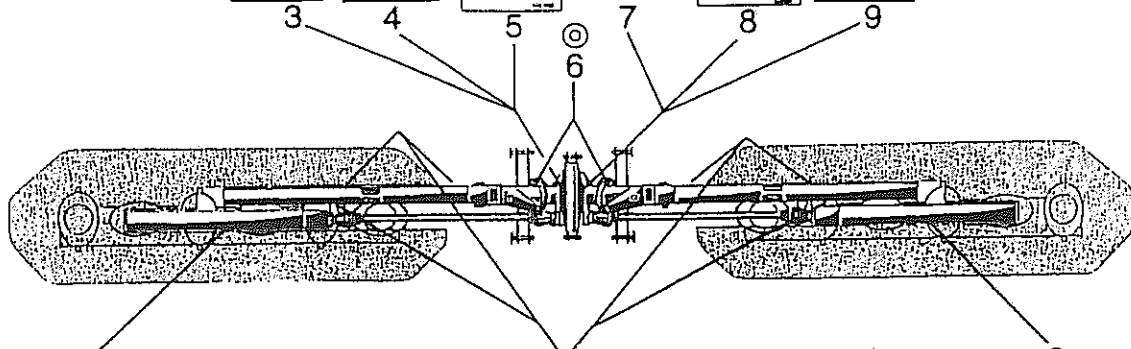

SM850

NIEMEYER

SM850

Pos. Id-Nr. Beschreibung Description Désignation Benaming

SM 850

Pos.	Id-Nr.	Beschreibung	Description	Désignation	Benaming
01	646019	Abziehbild	Decal	Décalque	Sticker
02	646363	Abziehbild	Decal	Décalque	Sticker
03	646040	Abziehbild	Decal	Décalque	Sticker
04	646111	Abziehbild	Decal	Décalque	Sticker
05	646168	Abziehbild	Decal	Décalque	Sticker
06	646274	Abziehbild	Decal	Décalque	Sticker
07	646107	Abziehbild	Decal	Décalque	Sticker
08	646091	Abziehbild	Decal	Décalque	Sticker
09	646109	Abziehbild	Decal	Décalque	Sticker