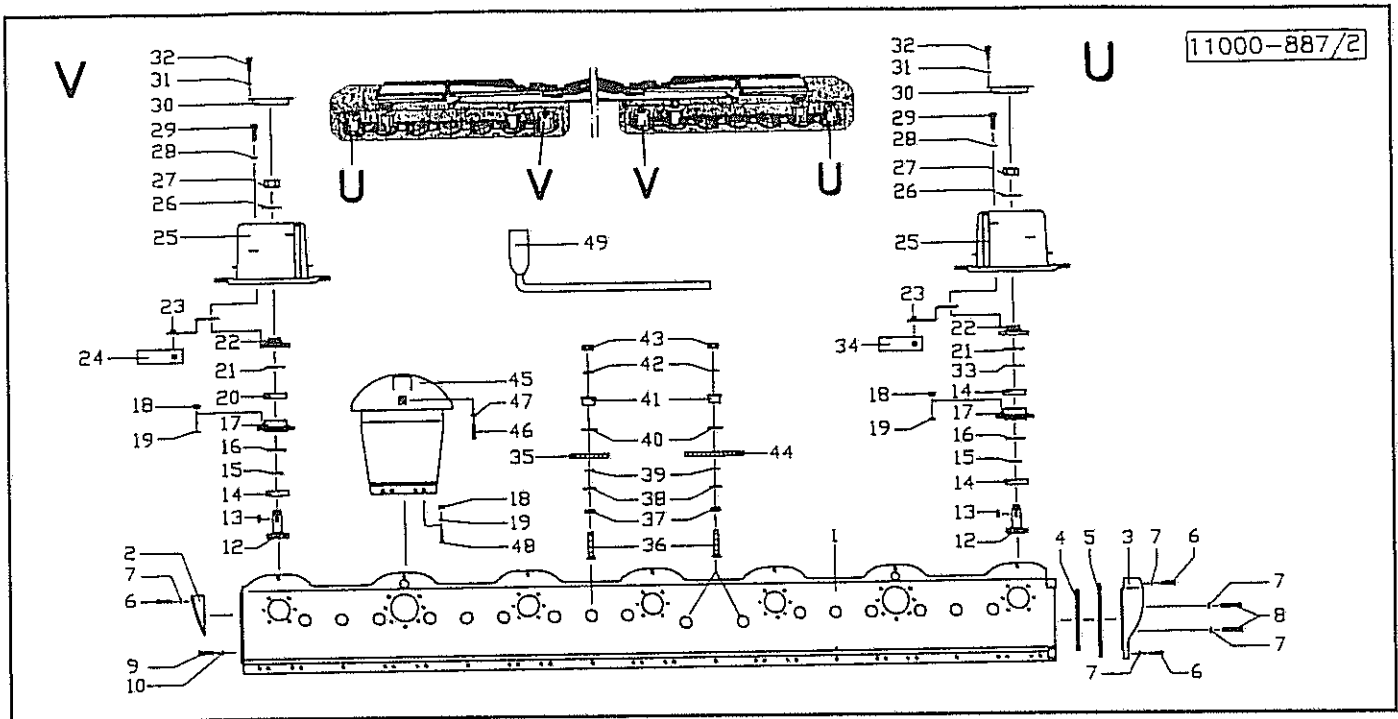

Pos. Id-Nr. Beschreibung Description Désignation Benaming

SM 850 / SM 850-C

Pos.	Id-Nr.	Beschreibung	Description	Désignation	Benaming	
34	014841	Flansch	Flange	Flasque	Flens	014841G
35	570428	Messerhalter	Blade holder	Support de couteau	Meshouder	
36	500781	Sechskantschraube	Hex. bolt	Vis	Zeskante bout	M12x20 DIN933 8.8
37	520478	Stützscheibe	Support ring	Rondelle d'appui	Schijf	65/85x3,5 DIN988
38	017209	Achse	Axle	Arbre creux	As	
39	500810	Sechskantschraube	Hex. bolt	Vis	Zeskante bout	M 14x30 DIN 933 8.8
40	520535	Federring	Spring lock washer	Rondelle-frein	Veerring	14 DIN128
41	017208	Welle	Shaft	Arbre	As	
41a	520330	Passscheibe	Adaptor washer	Rondelle de calage	Vulschijf	30/42x0,1 DIN 988
41b	520331	Passscheibe	Adaptor washer	Rondelle de calage	Vulschijf	30/42x0,3 DIN 988
41c	520332	Passscheibe	Adaptor washer	Rondelle de calage	Vulschijf	30/42x0,5 DIN 988
42	531426	Paßfeder	Key	Clavette	Spie	A8x8x35 DIN 6885 vg
43	531395	Paßfeder	Key	Clavette	Spie	A14x9x50 DIN6885 vg
44	520470	Stuetzscheibe	Support ring	Rondelle d'appui	Schijf	45/55x3
45	531531	Sicherungsring	Securing ring	Jonc d'arret	Borgring	A 45x1,75 DIN 471
46	014986	Mähscheibe	Disc	Disque	Schijf	
47	014987	Trommel	Drum	Tambour	Trommel	
48	014985	Schutzhaube	Guard	Garant	Beschermkap	
49	014984	Abdeckblech	Cover plate	Toile de protection	Beschermplaat	
50	500743	Sechskantschraube	Hex. bolt	Vis	Zeskante bout	M8x20 DIN 933 8.8
51	510509	Sechskantmutter	Hex. nut	Ecrou	Zeskante moer	M 8 DIN 985 8
52	520532	Federring	Spring lock washer	Rondelle-frein	Veerring	8 DIN 128