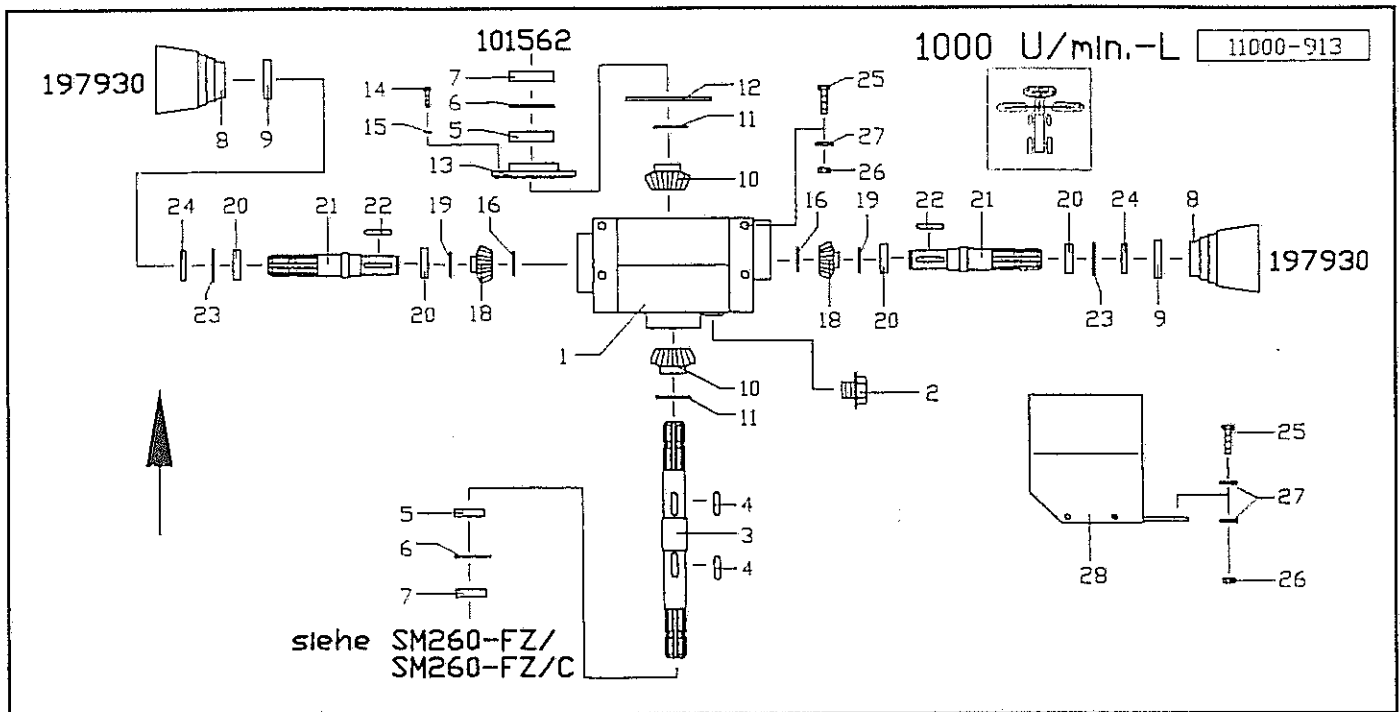

Pos.	Id-Nr.	Beschreibung	Description	Désignation	Benaming	
SM 850 / SM 850-C						
01	014893	Getriebegehäuse	Gearbox housing	Carter de renvoi d'a.	Huis	014893G
02	503018	Verschlusschraube	Plug	Bouchon	Vuldop	M42x2 DIN 910 PVC
03	017452	Welle	Shaft	Arbre	As	
04	531352	Passfeder	Key	Clavette	Spie	A 10x8x40 DIN 6885
05	540164	Rillenkugellager	Grooved ball bearing	Roulement	Kogellager	6207 2RS
06	531647	Sicherungsring	Securing ring	Jonc d'arret	Borgring	J 72x2,5 DIN 472
07	550062	Simmerring	Oil seal	Joint d'étanchéité	Keerring	35/72x12 BA
08	610700	Schutztrichter	Protective cone	Protecteur	Beschermhuls	
09	610569	Spannband	Tightening tape	Collier de serrage	Klemband	
10	017254	Kegelrad	Pinion	Pignon conique	Tandwiel	Z=22
11	520340	Passscheibe	Adaptor washer	Rondelle de calage	Vulschijf	35/45x0,5
11a	520339	Passscheibe	Adaptor washer	Rondelle de calage	Vulschijf	35/45x0,3
11b	520338	Passscheibe	Adaptor washer	Rondelle de calage	Vulschijf	35/45x0,1
12	551262	Dichtung	Seal	Joint	Afdichting	155x191x0,5
13	014845	Deckel	Cover	Couvercle	Deksel	014845G
14	500744	Sechskantschraube	Hex. bolt	Vis	Zeskante bout	M 8x25 DIN 933 8.8
15	520532	Federring	Spring lock washer	Rondelle-frein	Veerring	8 DIN 128
16	531520	Sicherungsring	Securing ring	Jonc d'arret	Borgring	A 30x1,5 DIN 471
18	017255	Kegelrad	Pinion	Pignon conique	Tandwiel	Z=18
19	520330	Passscheibe	Adaptor washer	Rondelle de calage	Vulschijf	30/42x0,1 DIN 988
19a	520331	Passscheibe	Adaptor washer	Rondelle de calage	Vulschijf	30/42x0,3 DIN 988
19b	520332	Passscheibe	Adaptor washer	Rondelle de calage	Vulschijf	30/42x0,5 DIN 988
20	540255	Rillenkugellager	Grooved ball bearing	Kogellager	6307 2 RSR	
21	017453	Welle	Shaft	Arbre	As	
22	531337	Passfeder	Key	Clavette	Spie	A8x7x45 DIN6885 C45
23	531650	Sicherungsring	Securing ring	Jonc d'arret	Borgring	J 80x2,5 DIN 472
24	550049	Simmerring	Oil seal	Joint d'étanchéité	Keerring	BA 35x80x12
25	500784	Sechskantschraube	Hex. bolt	Vis	Zeskante bout	M12x30 DIN933 8.8
26	510517	Sechskantmutter	Hex. nut	Ecrou	Zeskante moer	M12 DIN 985 8 vz
27	520534	Federring	Spring lock washer	Rondelle-frein	Veerring	12 DIN 128 vz
28	017539	Schutzblech	Safety cover	Garant	Beschermplaat