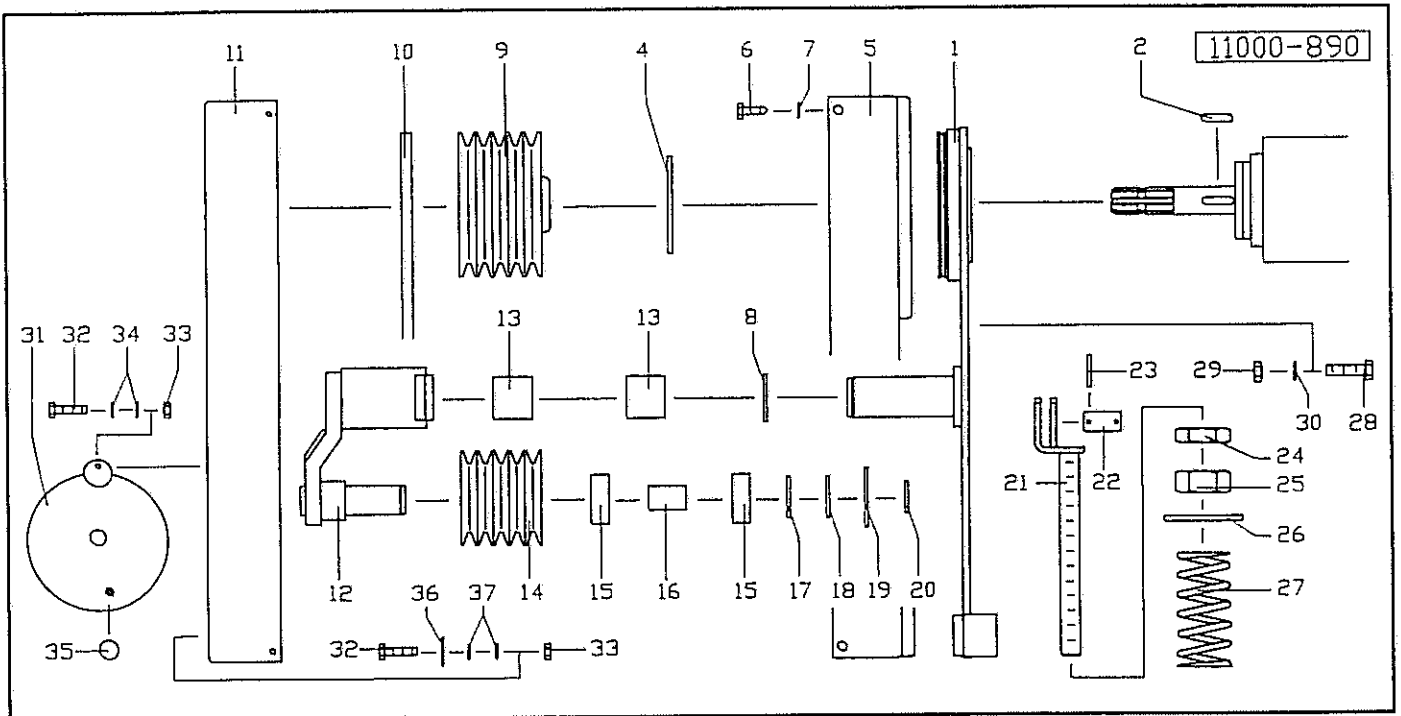

These details must be quoted for service or when ordering spare parts.

Parts with position numbers in brackets must absolutely be fitted in with glue (see Fig., pos. E).

Chaque machine est munie d'une plaque d'identification (ver Fig., A).
Sont inscrites sur cette plaque le Modèle et le Numero de machine.

Pos. Id-Nr. Beschreibung

Description

Désignation

Benaming

SM 850-C

Pos.	Id-Nr.	Beschreibung	Description	Désignation	Benaming	
36	500822	Sechskantschraube	Hex. bolt	Vis	Zeskante bout	M 16x40 DIN 933 8.8
37	510521	Sechskantmutter	Hex. nut	Ecrou	Zeskante moer	M16 DIN 985 8
38	017295	Distanzrohr	Spacer	Entretolse	Afstandbus	
39	510248	Sechskantmutter	Hex. nut	Ecrou	Zeskante moer	M24 DIN934 8 vz
40	017077	Spindellager	Spindle bearing	Pignon de pallier	Lager	
41	017248	Klammer	Clamp	Bride	Houder	
42	017247	Spindel	Spindle	Tige filetée	Spindel	
43	530061	Spannhülse	Tension pin	Goupille élastique	Spanstift	6x36 DIN1481
44	017439	Leitblech	Guiding plate	Défecteur	Geleideplaat	
45	500743	Sechskantschraube	Hex. bolt	Vis	Zeskante bout	M8x20 DIN 933 8.8
46	510509	Sechskantmutter	Hex. nut	Ecrou	Zeskante moer	M 8 DIN 985 8
47	520034	Scheibe	Washer	Rondelle	Schijf	8,4/17x1,6 DIN 125
48	017440	Leitblech	Guiding plate	Défecteur	Geleideplaat	
49	017477	Leitblech	Guiding plate	Défecteur	Geleideplaat	
50	017476	Leitblech	Guiding plate	Défecteur	Geleideplaat	
51	500771	Sechskantschraube	Hex. bolt	Vis	Zeskante bout	M 10x25 DIN 933